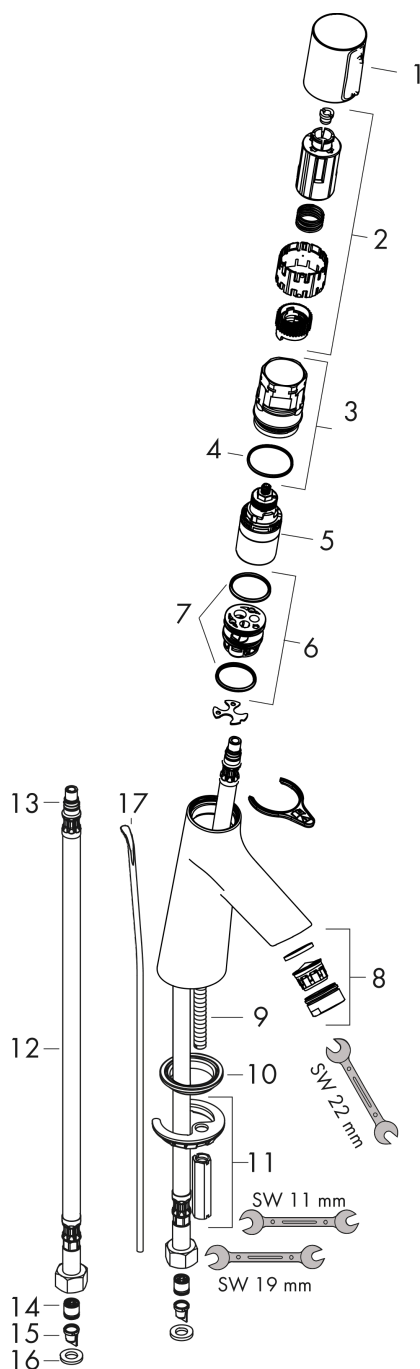

Talis Select S

Смеситель для раковины 80, со сливным гарнитуром

Поверхности : хром Артикулный номер : 72040000

Описание

Характеристики

- состоит из: смеситель для раковины, слив/перелив
- ComfortZone 80
- выступ 97 мм
- тип струи: обычная струя
- максимальный расход воды при 3 бар: 5 л/мин
- картридж Select с регулировкой температуры
- регулируемое ограничение температуры
- подходит для проточных водонагревателей
- материал сливного набора: металл
- вид соединения: соединительные шланги G 3/8
- донный клапан, 1 1/4"

Технология

Продукт

Чертеж

График расхода воды

Talis Select S

Смеситель для раковины 80, со сливным гарнитуром

Поверхности : **хром** Артикульный номер: **72040000**

Покомпонентное изображение

Год выпуска: >03/18

Talis Select S**Смеситель для раковины 80, со сливным гарнитуром**Поверхности : **хром** Артикульный номер: **72040000****Перечень запасных частей**

Год выпуска: >03/18

Позиция	Описание	Артикульный номер	PC	PU
1	handle	92525000	-	1
2	adapter for handle	92526000	-	1
3	nut	92528000	-	1
4	O-ring 27x1,5	92527000	-	1
5	cartridge, assy	92529000	-	1
6	adapter for cartridge	98866000	-	1
7	O-ring 23x2	98398000	-	1
8	aerator M24x1 (5 l/min)	13185000	-	1
9	screw M8 x 68	97736000	-	1
10	seal Ø 42	98722000	-	1
11	fixing set	96016000	-	1
12	connection hose 450 mm M8x0,75 G3/8	95141000	-	1
13	O-ring 7x1,5	98422000	-	1
14	non return valve DW 10	96456000	-	1
15	filter	92532000	-	1
16	sealing set	92533000	-	1
17	pull rod	96657000	-	1
a	pop up waste	94139000	-	1