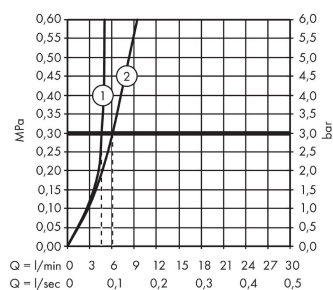

Технология

Продукт

Чертеж

График расхода воды

Talis Select S

Смеситель для раковины 80, со сливным гарнитуром

Поверхности : **хром** Артикульный номер: **72040000**

Покомпонентное изображение

Год выпуска: >03/18

Talis Select S**Смеситель для раковины 80, со сливным гарнитуром**Поверхности : **хром** Артикульный номер: **72040000****Перечень запасных частей**

Год выпуска: >03/18

Позиция	Описание	Артикульный номер	PC	PU
1	handle	92525000	-	1
2	adapter for handle	92526000	-	1
3	nut	92528000	-	1
4	O-ring 27x1,5	92527000	-	1
5	cartridge, assy	92529000	-	1
6	adapter for cartridge	98866000	-	1
7	O-ring 23x2	98398000	-	1
8	aerator M24x1 (5 l/min)	13185000	-	1
9	screw M8 x 68	97736000	-	1
10	seal Ø 42	98722000	-	1
11	fixing set	96016000	-	1
12	connection hose 450 mm M8x0,75 G3/8	95141000	-	1
13	O-ring 7x1,5	98422000	-	1
14	non return valve DW 10	96456000	-	1
15	filter	92532000	-	1
16	sealing set	92533000	-	1
17	pull rod	96657000	-	1
a	pop up waste	94139000	-	1