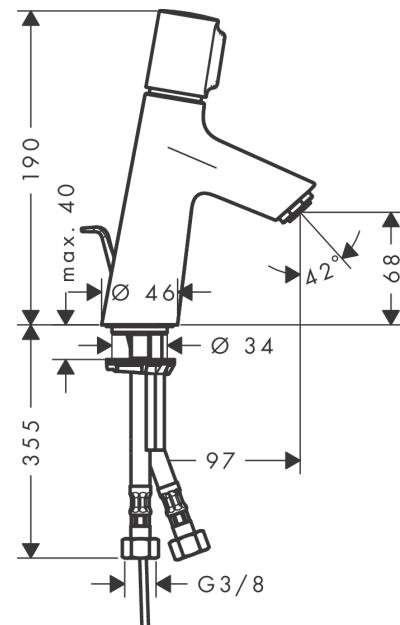

Talis Select S

Смеситель для раковины 80, со сливным гарнитуром

Поверхности : хром Артикулный номер : 72040000

Описание

Характеристики

- состоит из: смеситель для раковины, слив/перелив
- ComfortZone 80
- выступ 97 мм
- тип струи: обычная струя
- максимальный расход воды при 3 бар: 5 л/мин
- картридж Select с регулировкой температуры
- регулируемое ограничение температуры
- подходит для проточных водонагревателей
- материал сливного набора: металл
- вид соединения: соединительные шланги G 3/8
- донный клапан, 1 1/4"

Технология

Продукт

Чертеж

График расхода воды

Talis Select S

Смеситель для раковины 80, со сливным гарнитуром

Поверхности : **хром** Артикульный номер: **72040000**

Покомпонентное изображение

Год выпуска: >03/18

Talis Select S**Смеситель для раковины 80, со сливным гарнитуром**Поверхности : **хром** Артикульный номер: **72040000****Перечень запасных частей**

Год выпуска: >03/18

Позиция	Описание	Артикульный номер	PC	PU
1	handle	92525000	-	1
2	adapter for handle	92526000	-	1
3	nut	92528000	-	1
4	O-ring 27x1,5	92527000	-	1
5	cartridge, assy	92529000	-	1
6	adapter for cartridge	98866000	-	1
7	O-ring 23x2	98398000	-	1
8	aerator M24x1 (5 l/min)	13185000	-	1
9	screw M8 x 68	97736000	-	1
10	seal Ø 42	98722000	-	1
11	fixing set	96016000	-	1
12	connection hose 450 mm M8x0,75 G3/8	95141000	-	1
13	O-ring 7x1,5	98422000	-	1
14	non return valve DW 10	96456000	-	1
15	filter	92532000	-	1
16	sealing set	92533000	-	1
17	pull rod	96657000	-	1
a	pop up waste	94139000	-	1