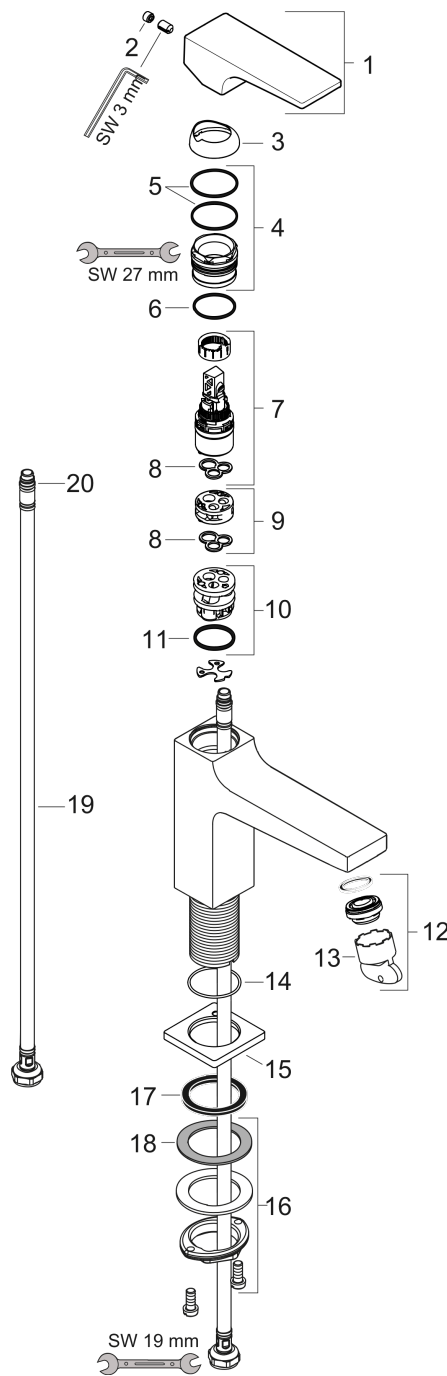

Metropol

Смеситель для раковины 110, однорычажный, с рычаговой ручкой, со сливным клапаном Push-Open

Поверхности : матовый черный Артикульный номер: 32507670

Описание

Характеристики

- состоит из: однорычажный смеситель для раковины, слив/перелив
- ComfortZone 110
- выступ 135 мм
- тип струи: обычная струя
- максимальный расход воды при 3 бар: 5 л/мин
- керамический узел смешивания
- регулируемое ограничение температуры
- подходит для проточных водонагревателей
- материал сливного набора: металл
- вид соединения: соединительные шланги G 3/8
- сливной клапан Push-Open G 1 1/4

Технология

Награды за дизайн

Продукт

Чертеж

График расхода воды

Metropol

Смеситель для раковины 110, однорычажный, с рычажной ручкой, со сливным клапаном Push-Open

Поверхности : матовый черный Артикульный номер: **32507670**

Покомпонентное изображение

Год выпуска: >07/19

Metropol**Смеситель для раковины 110, однорычажный, с рычаговой ручкой, со сливным клапаном Push-Open**Поверхности : **матовый черный** Артикульный номер: **32507670****Перечень запасных частей**

Год выпуска: >07/19

Позиция	Описание	Артикульный номер	PC	PU
1	handle	92995670	-	1
2	screw cover	95704000	-	1
3	flange	92625670	-	1
4	nut	92689000	-	1
5	O-ring 27x1,5	92527000	-	1
6	O-ring 25x1,5	98146000	-	1
7	cartridge, assy	97685000	-	1
8	seal	98865000	-	1
9	adapter for cartridge	92628000	-	1
10	adapter for cartridge	98866000	-	1
11	O-ring 23x2	98398000	-	1
12	aerator M24x1 (5 l/min)	92996000	-	1
13	service tool	95661000	-	1
14	O-ring 32x1,5	92936000	-	1
15	escutcheon	93048670	-	1
16	fixing set (Ø 32)	13961000	-	1
17	flat seal	98749000	-	1
18	lever collar	97548000	-	1
19	connection hose 450 mm M8x0,75 G3/8	97206000	-	1
20	O-ring 6,6x1,6	93019000	-	1
a	push-open waste set	50100670	-	1
b	fixation extension 35 mm	13898000	-	1