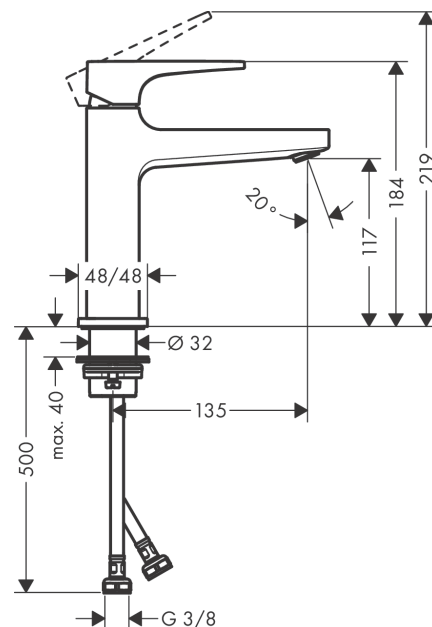

Metropol

Смеситель для раковины 110, однорычажный, с рычаговой ручкой, со сливным клапаном Push-Open

Поверхности : матовый черный Артикульный номер: 32507670

Описание

Характеристики

- состоит из: однорычажный смеситель для раковины, слив/перелив
- ComfortZone 110
- выступ 135 мм
- тип струи: обычная струя
- максимальный расход воды при 3 бар: 5 л/мин
- керамический узел смешивания
- регулируемое ограничение температуры
- подходит для проточных водонагревателей
- материал сливного набора: металл
- вид соединения: соединительные шланги G 3/8
- сливной клапан Push-Open G 1 1/4

Технология

Награды за дизайн

Продукт

Чертеж

График расхода воды

Metropol

Смеситель для раковины 110, однорычажный, с рычажной ручкой, со сливным клапаном Push-Open

Поверхности : матовый черный Артикульный номер: **32507670**

Покомпонентное изображение

Год выпуска: >07/19

Metropol**Смеситель для раковины 110, однорычажный, с рычаговой ручкой, со сливным клапаном Push-Open**Поверхности : **матовый черный** Артикульный номер: **32507670****Перечень запасных частей**

Год выпуска: >07/19

Позиция	Описание	Артикульный номер	PC	PU
1	handle	92995670	-	1
2	screw cover	95704000	-	1
3	flange	92625670	-	1
4	nut	92689000	-	1
5	O-ring 27x1,5	92527000	-	1
6	O-ring 25x1,5	98146000	-	1
7	cartridge, assy	97685000	-	1
8	seal	98865000	-	1
9	adapter for cartridge	92628000	-	1
10	adapter for cartridge	98866000	-	1
11	O-ring 23x2	98398000	-	1
12	aerator M24x1 (5 l/min)	92996000	-	1
13	service tool	95661000	-	1
14	O-ring 32x1,5	92936000	-	1
15	escutcheon	93048670	-	1
16	fixing set (Ø 32)	13961000	-	1
17	flat seal	98749000	-	1
18	lever collar	97548000	-	1
19	connection hose 450 mm M8x0,75 G3/8	97206000	-	1
20	O-ring 6,6x1,6	93019000	-	1
a	push-open waste set	50100670	-	1
b	fixation extension 35 mm	13898000	-	1