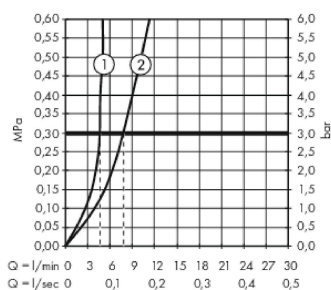

Metropol

Смеситель для раковины 110, однорычажный, с рычаговой ручкой, со сливным клапаном Push-Open

Поверхности : матовый черный Артикульный номер: 32507670

Описание

Характеристики

- состоит из: однорычажный смеситель для раковины, слив/перелив
- ComfortZone 110
- выступ 135 мм
- тип струи: обычная струя
- максимальный расход воды при 3 бар: 5 л/мин
- керамический узел смешивания
- регулируемое ограничение температуры
- подходит для проточных водонагревателей
- материал сливного набора: металл
- вид соединения: соединительные шланги G 3/8
- сливной клапан Push-Open G 1 1/4

Технология

Награды за дизайн

Продукт

Чертеж

График расхода воды

Metropol

Смеситель для раковины 110, однорычажный, с рычажной ручкой, со сливным клапаном Push-Open

Поверхности : матовый черный Артикульный номер: **32507670**

Покомпонентное изображение

Год выпуска: >07/19

Metropol**Смеситель для раковины 110, однорычажный, с рычаговой ручкой, со сливным клапаном Push-Open**Поверхности : **матовый черный** Артикульный номер: **32507670****Перечень запасных частей**