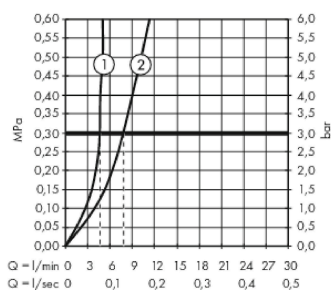

- состоит из: однорычажный смеситель для раковины, слив/перелив
- ComfortZone 260
- выступ 204 мм
- тип струи: обычная струя
- максимальный расход воды при 3 бар: 5 л/мин
- керамический узел смешивания
- регулируемое ограничение температуры
- подходит для проточных водонагревателей
- материал сливного набора: металл
- вид соединения: соединительные шланги G 3/8
- сливной клапан Push-Open G 1 1/4

Технология

Награды за дизайн

Продукт

Чертеж

График расхода воды

Metropol

Смеситель для раковины 260, однорычажный, с рычаговой ручкой, со сливным клапаном Push-Open, для раковины в форме таза

Поверхности : матовый белый Артикульный номер: 32512700