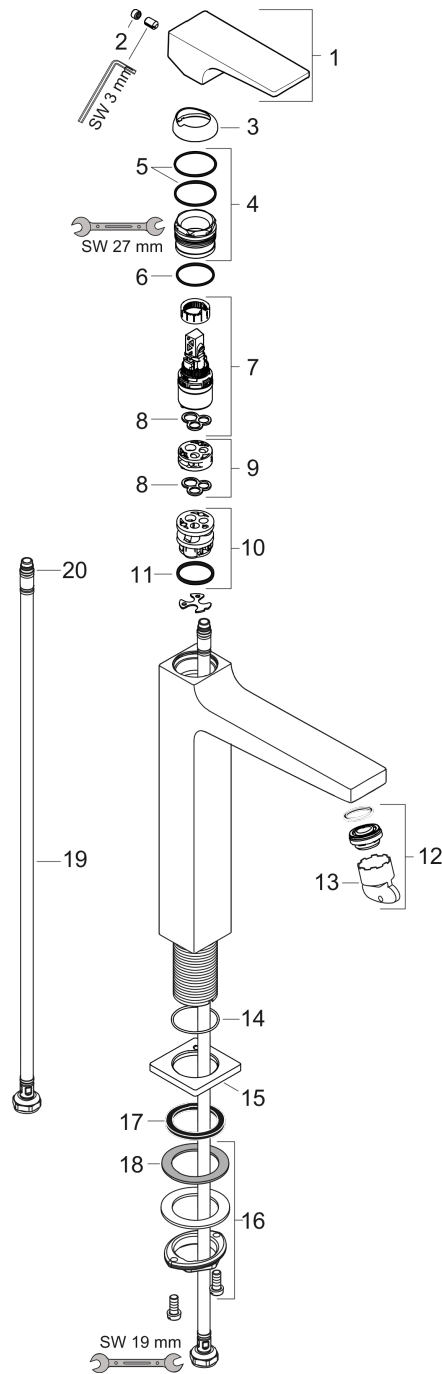

- состоит из: однорычажный смеситель для раковины, слив/перелив
- ComfortZone 260
- выступ 204 мм
- тип струи: обычная струя
- максимальный расход воды при 3 бар: 5 л/мин
- керамический узел смешивания
- регулируемое ограничение температуры
- подходит для проточных водонагревателей
- материал сливного набора: металл
- вид соединения: соединительные шланги G 3/8
- сливной клапан Push-Open G 1 1/4

Технология

Награды за дизайн

Продукт

Чертеж

График расхода воды

Metropol

Смеситель для раковины 260, однорычажный, с рычаговой ручкой, со сливным клапаном Push-Open, для раковины в форме таза

Поверхности : матовый белый Артикульный номер: 32512700

Покомпонентное изображение

Год выпуска: >04/20

Metropol

Смеситель для раковины 260, однорычажный, с рычаговой ручкой, со сливным клапаном Push-Open, для раковины в форме таза

Поверхности : матовый белый Артикульный номер: 32512700

**Перечень запасных частей**

Год выпуска: >04/20

Позиция	Описание	Артикульный номер	PC	PU
1	handle	92995700	-	1
2	screw cover	95704000	-	1
3	flange	92625700	-	1
4	nut	92689000	-	1
5	O-ring 27x1,5	92527000	-	1
6	O-ring 25x1,5	98146000	-	1
7	cartridge, assy	97685000	-	1
8	seal	98865000	-	1
9	adapter for cartridge	92628000	-	1
10	adapter for cartridge	98866000	-	1
11	O-ring 23x2	98398000	-	1
12	aerator M24x1 (5 l/min)	92996000	-	1
13	service tool	95661000	-	1
14	O-ring 32x1,5	92936000	-	1
15	escutcheon	93048700	-	1
16	fixing set (Ø 32)	13961000	-	1
17	flat seal	98749000	-	1
18	lever collar	97548000	-	1
19	connection hose 600 mm M8x0,75 G3/8	96556000	-	1
20	O-ring 6,6x1,6	93019000	-	1
a	fixation extension 35 mm	13898000	-	1