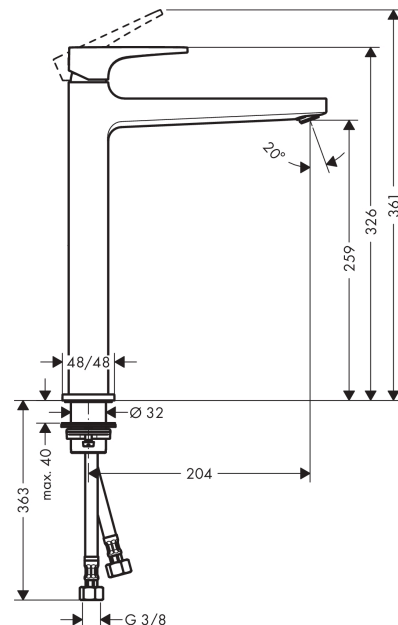

- состоит из: однорычажный смеситель для раковины, слив/перелив
- ComfortZone 260
- выступ 204 мм
- тип струи: обычная струя
- максимальный расход воды при 3 бар: 5 л/мин
- керамический узел смешивания
- регулируемое ограничение температуры
- подходит для проточных водонагревателей
- материал сливного набора: металл
- вид соединения: соединительные шланги G 3/8
- сливной клапан Push-Open G 1 1/4

Технология

Награды за дизайн

Продукт

Чертеж

График расхода воды

Metropol

Смеситель для раковины 260, однорычажный, с рычаговой ручкой, со сливным клапаном Push-Open, для раковины в форме таза

Поверхности : матовый белый Артикульный номер: 32512700

Покомпонентное изображение

Год выпуска: >04/20

Metropol

Смеситель для раковины 260, однорычажный, с рычаговой ручкой, со сливным клапаном Push-Open, для раковины в форме таза

Поверхности : матовый белый Артикульный номер: 32512700

**Перечень запасных частей**

Год выпуска: >04/20

Позиция	Описание	Артикульный номер	PC	PU
1	handle	92995700	-	1
2	screw cover	95704000	-	1
3	flange	92625700	-	1
4	nut	92689000	-	1
5	O-ring 27x1,5	92527000	-	1
6	O-ring 25x1,5	98146000	-	1
7	cartridge, assy	97685000	-	1
8	seal	98865000	-	1
9	adapter for cartridge	92628000	-	1
10	adapter for cartridge	98866000	-	1
11	O-ring 23x2	98398000	-	1
12	aerator M24x1 (5 l/min)	92996000	-	1
13	service tool	95661000	-	1
14	O-ring 32x1,5	92936000	-	1
15	escutcheon	93048700	-	1
16	fixing set (Ø 32)	13961000	-	1
17	flat seal	98749000	-	1
18	lever collar	97548000	-	1
19	connection hose 600 mm M8x0,75 G3/8	96556000	-	1
20	O-ring 6,6x1,6	93019000	-	1
a	fixation extension 35 mm	13898000	-	1