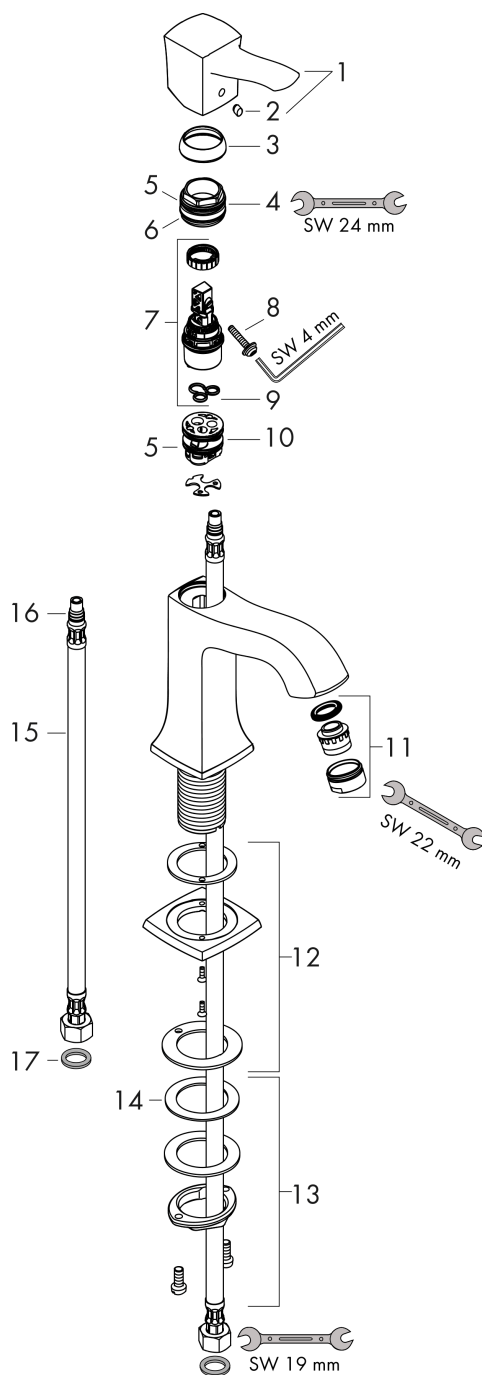

Metropol Classic

Смеситель для раковины 110, однорычажный, с рычаговой ручкой, без сливного набора

Поверхности : **хром**   Артикульный номер: **31301000**

Покомпонентное изображение

Год выпуска: >10/16

Metropol Classic

Смеситель для раковины 110, однорычажный, с рычаговой ручкой, без сливного набора

Поверхности : хром Артикульный номер: 31301000

Перечень запасных частей

Год выпуска: >10/16

Позиция	Описание	Артикульный номер	PC	PU
1	handle	92815000	-	1
2	screw cover	96338000	-	1
3	flange	98863000	-	1
4	nut	98864000	-	1
5	O-ring 23x2	98398000	-	1
6	O-ring 25x1,5	98146000	-	1
7	cartridge, assy	97685000	-	1
8	locking screw for handle	95140000	-	1
9	seal	98865000	-	1
10	adapter for cartridge	98866000	-	1
11	aerator M24x1 (5 l/min)	13185000	-	1
12	escutcheon for spout	92814000	-	1
13	fixing set (Ø 32)	13961000	-	1
14	lever collar	97548000	-	1
15	connection hose 450 mm M8x0,75 G3/8	97206000	-	1
16	O-ring 7x1,5	98422000	-	1
17	sealing set	95581000	-	1
a	fixation extension 35 mm	13898000	-	1