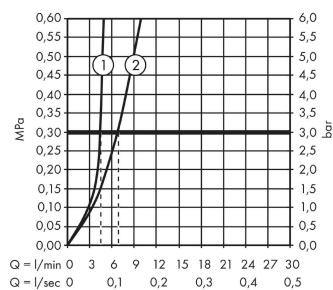

График расхода воды

- ① With flow limiter
- ② Без ограничитель расхода