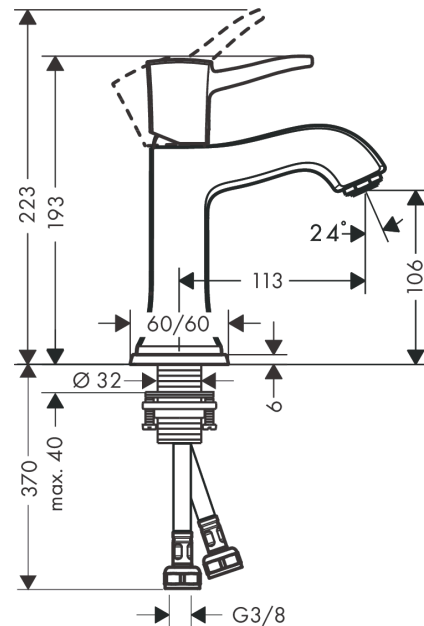

Metropol Classic

Смеситель для раковины 110, однорычажный, с рычаговой ручкой, без сливного набора

Поверхности : хром   Артикульный номер: 31301000

Описание

Характеристики

- ComfortZone 110
- выступ 113 мм
- тип струи: обычная струя
- максимальный расход воды при 3 бар: 5 л/мин
- керамический узел смешивания
- регулируемое ограничение температуры
- подходит для проточных водонагревателей
- вид соединения: соединительные шланги G 3/8

Технология

Продукт

Чертеж

График расхода воды

- ① With flow limiter
- ② Без ограничитель расхода