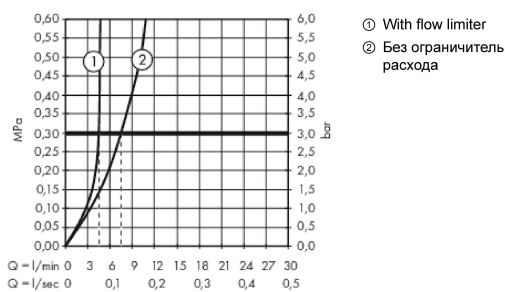

График расхода воды