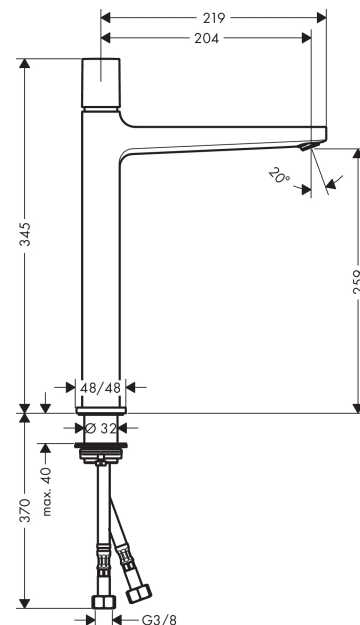

Metropol

Смеситель для раковины 260 Select, со сливным клапаном Push-Open

Поверхности : хром Артикульный номер : 32572000

Описание

Характеристики

- состоит из: смеситель для раковины, слив/перелив
- ComfortZone 260
- выступ 204 мм
- тип струи: обычная струя
- максимальный расход воды при 3 бар: 5 л/мин
- картридж Select с регулировкой температуры
- регулируемое ограничение температуры
- подходит для проточных водонагревателей
- материал сливного набора: металл
- вид соединения: соединительные шланги G 3/8
- сливной клапан Push-Open G 1 1/4

Технология

Награды за дизайн

Продукт

Чертеж

График расхода воды