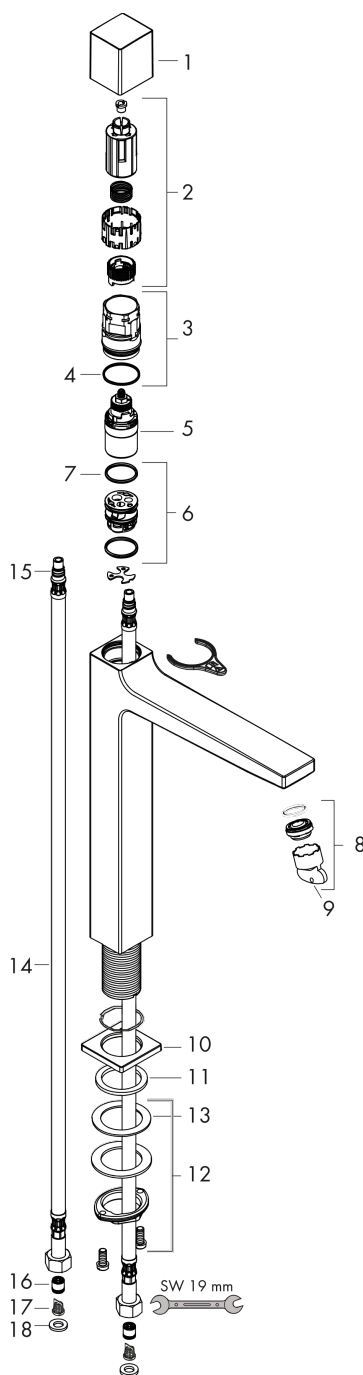

## Metropol

Смеситель для раковины 260 Select, со сливным клапаном Push-Open

Поверхности : хром Артикульный номер : 32572000

### Чертеж

### График расхода воды

**Metropol**

Смеситель для раковины 260 Select, со сливным клапаном Push-Open

Поверхности : **хром**     Артикульный номер: **32572000**

Покомпонентное изображение

Год выпуска: >03/17

**Metropol****Смеситель для раковины 260 Select, со сливным клапаном Push-Open**Поверхности : **хром** Артикульный номер: **32572000****Перечень запасных частей**

Год выпуска: &gt;03/17

Позиция	Описание	Артикульный номер	PC	PU
1	handle	93070000	-	1
2	adapter for handle	92526000	-	1
3	nut	92528000	-	1
4	O-ring 27x1,5	92527000	-	1
5	cartridge, assy	92529000	-	1
6	adapter for cartridge	98866000	-	1
7	O-ring 23x2	98398000	-	1
8	aerator M24x1 (5 l/min)	92996000	-	1
9	service tool	95661000	-	1
10	escutcheon	93048000	-	1
11	flat seal	98749000	-	1
12	fixing set (Ø 32)	13961000	-	1
13	lever collar	97548000	-	1
14	connection hose 600 mm M8x0,75 G3/8	92629000	-	1
15	O-ring 7x1,5	98422000	-	1
16	non return valve DW 10	96456000	-	1
17	filter	92532000	-	1
18	sealing set	92533000	-	1
a	push-open waste set	50100000	-	1
b	fixation extension 35 mm	13898000	-	1