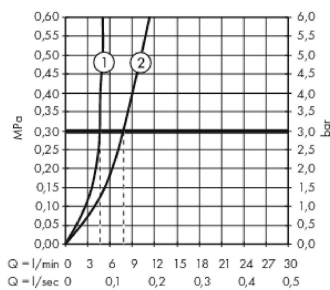

Технология

Награды за дизайн

Продукт

Чертеж

График расхода воды

Metropol

Смеситель для раковины 100, однорычажный, с ручкой-петлей, со сливным клапаном Push-Open, для маленьких раковин

Поверхности : хром Артикульный номер: 74500000

Покомпонентное изображение

Год выпуска: >01/17

Metropol

Смеситель для раковины 100, однорычажный, с рукояткой-петлей, со сливным клапаном Push-Open, для маленьких раковин

Поверхности : хром Артикульный номер: 74500000