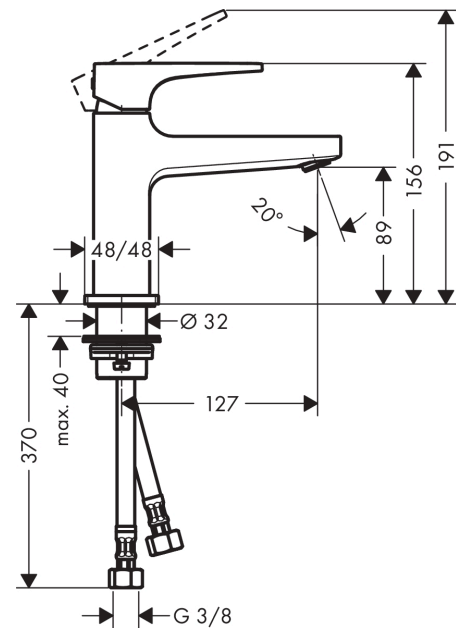

Metropol

Смеситель для раковины 100, однорычажный, с рукояткой-петлей, со сливным клапаном Push-Open, для маленьких раковин

Поверхности : хром Артикулный номер: 74500000

Описание

Характеристики

- состоит из: однорычажный смеситель для раковины, слив/перелив
- ComfortZone 100
- выступ 127 мм
- тип струи: обычная струя
- максимальный расход воды при 3 бар: 5 л/мин
- керамический узел смешивания
- регулируемое ограничение температуры
- подходит для проточных водонагревателей
- материал сливного набора: металл
- вид соединения: соединительные шланги G 3/8
- сливной клапан Push-Open G 1 1/4

Технология

Награды за дизайн

Продукт

Чертеж

График расхода воды

Metropol

Смеситель для раковины 100, однорычажный, с ручкой-петлей, со сливным клапаном Push-Open, для маленьких раковин

Поверхности : хром Артикульный номер: 74500000

Покомпонентное изображение

Год выпуска: >01/17

Metropol

Смеситель для раковины 100, однорычажный, с рукояткой-петлей, со сливным клапаном Push-Open, для маленьких раковин

Поверхности : хром Артикульный номер: 74500000

Перечень запасных частей

Год выпуска: >01/17

Позиция	Описание	Артикульный номер	PC	PU
1	handle	93009000	-	1
2	screw cover	95704000	-	1
3	flange	92625000	-	1
4	nut	92689000	-	1
5	O-ring 27x1,5	92527000	-	1
6	O-ring 25x1,5	98146000	-	1
7	cartridge, assy	97685000	-	1
8	seal	98865000	-	1
9	adapter for cartridge	92628000	-	1
10	adapter for cartridge	98866000	-	1
11	O-ring 23x2	98398000	-	1
12	aerator M24x1 (5 l/min)	92996000	-	1
13	service tool	95661000	-	1
14	O-ring 32x1,5	92936000	-	1
15	escutcheon	93048000	-	1
16	fixing set (Ø 32)	13961000	-	1
17	flat seal	98749000	-	1
18	lever collar	97548000	-	1
19	connection hose 450 mm M8x0,75 G3/8	97206000	-	1
20	O-ring 6,6x1,6	93019000	-	1
21	sealing set	95581000	-	1
a	push-open waste set	50100000	-	1
b	fixation extension 35 mm	13898000	-	1