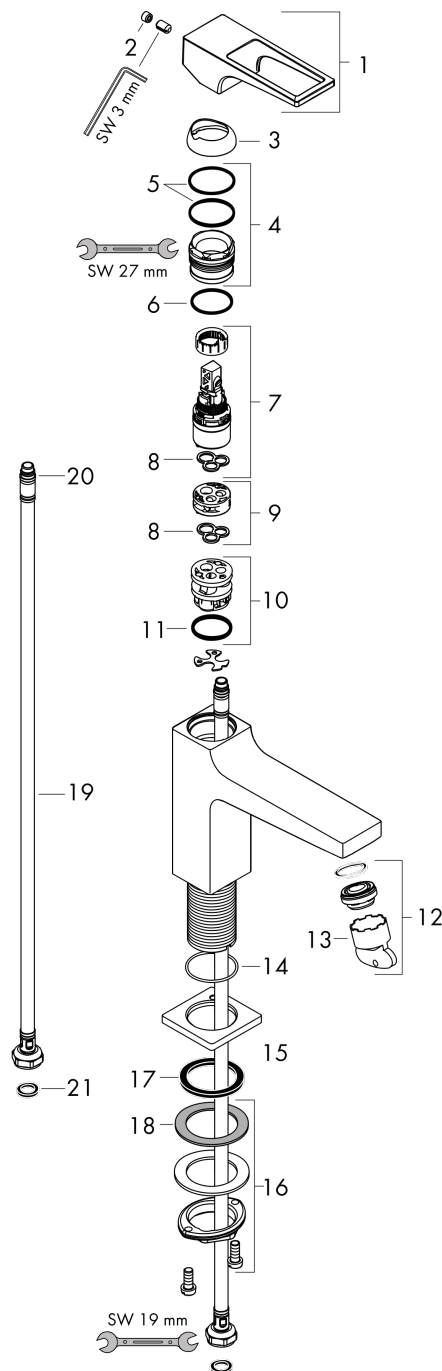

Metropol

Смеситель для раковины 100, однорычажный, с рукояткой-петлей, со сливным клапаном Push-Open, для маленьких раковин

Поверхности : хром Артикулный номер: 74500000

Описание

Характеристики

- состоит из: однорычажный смеситель для раковины, слив/перелив
- ComfortZone 100
- выступ 127 мм
- тип струи: обычная струя
- максимальный расход воды при 3 бар: 5 л/мин
- керамический узел смешивания
- регулируемое ограничение температуры
- подходит для проточных водонагревателей
- материал сливного набора: металл
- вид соединения: соединительные шланги G 3/8
- сливной клапан Push-Open G 1 1/4

Технология

Награды за дизайн

Продукт

Чертеж

График расхода воды

Metropol

Смеситель для раковины 100, однорычажный, с ручкой-петлей, со сливным клапаном Push-Open, для маленьких раковин

Поверхности : хром Артикульный номер: 74500000

Покомпонентное изображение

Год выпуска: >01/17

Metropol

Смеситель для раковины 100, однорычажный, с рукояткой-петлей, со сливным клапаном Push-Open, для маленьких раковин

Поверхности : хром Артикульный номер: 74500000

Перечень запасных частей

Год выпуска: >01/17

Позиция	Описание	Артикульный номер	PC	PU
1	handle	93009000	-	1
2	screw cover	95704000	-	1
3	flange	92625000	-	1
4	nut	92689000	-	1
5	O-ring 27x1,5	92527000	-	1
6	O-ring 25x1,5	98146000	-	1
7	cartridge, assy	97685000	-	1
8	seal	98865000	-	1
9	adapter for cartridge	92628000	-	1
10	adapter for cartridge	98866000	-	1
11	O-ring 23x2	98398000	-	1
12	aerator M24x1 (5 l/min)	92996000	-	1
13	service tool	95661000	-	1
14	O-ring 32x1,5	92936000	-	1
15	escutcheon	93048000	-	1
16	fixing set (Ø 32)	13961000	-	1
17	flat seal	98749000	-	1
18	lever collar	97548000	-	1
19	connection hose 450 mm M8x0,75 G3/8	97206000	-	1
20	O-ring 6,6x1,6	93019000	-	1
21	sealing set	95581000	-	1
a	push-open waste set	50100000	-	1
b	fixation extension 35 mm	13898000	-	1