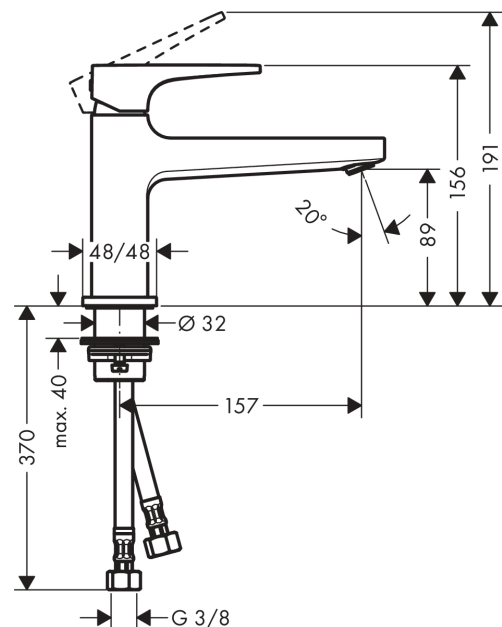

Metropol

Смеситель для раковины 100, однорычажный, с ручкой-петлей, со сливным клапаном Push-Open

Поверхности : хром   Артикульный номер: 74502000

Описание

Характеристики

- состоит из: однорычажный смеситель для раковины, слив/перелив
- ComfortZone 100
- выступ 157 мм
- тип струи: обычная струя
- максимальный расход воды при 3 бар: 5 л/мин
- керамический узел смешивания
- регулируемое ограничение температуры
- подходит для проточных водонагревателей
- материал сливного набора: металл
- вид соединения: соединительные шланги G 3/8
- сливной клапан Push-Open G 1 1/4

Технология

Награды за дизайн

Продукт

Чертеж

График расхода воды