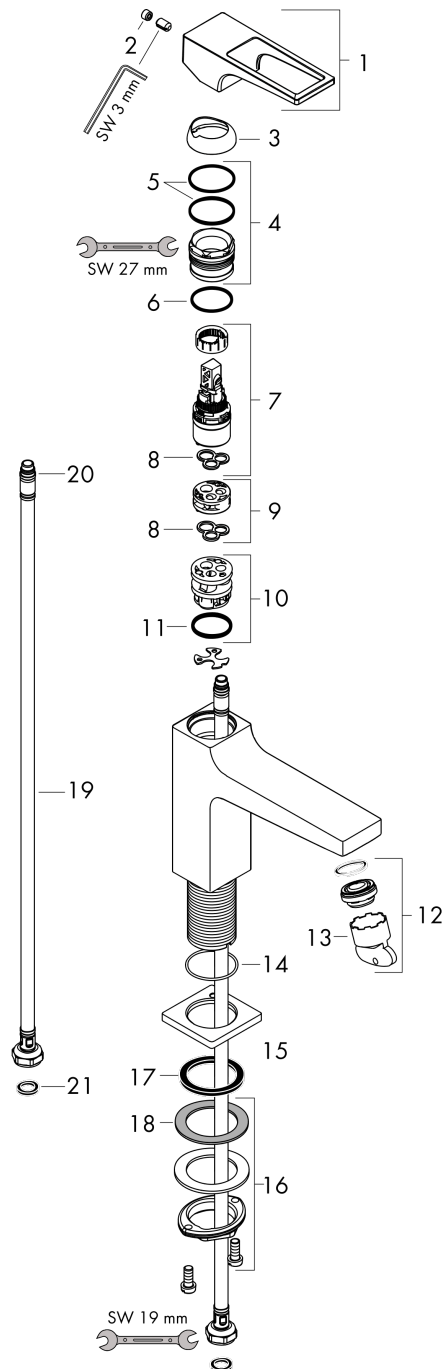

### Чертеж

### График расхода воды

**Metropol**

Смеситель для раковины 100, однорычажный, с ручкой-петлей, со сливным клапаном Push-Open

Поверхности : хром      Артикульный номер: 74502000

Покомпонентное изображение

Год выпуска: >10/16

**Metropol****Смеситель для раковины 100, однорычажный, с рукояткой-петлей, со сливным клапаном Push-Open**Поверхности : **хром** Артикульный номер: **74502000****Перечень запасных частей**

Год выпуска: &gt;10/16

Позиция	Описание	Артикульный номер	PC	PU
1	handle	93009000	-	1
2	screw cover	95704000	-	1
3	flange	92625000	-	1
4	nut	92689000	-	1
5	O-ring 27x1,5	92527000	-	1
6	O-ring 25x1,5	98146000	-	1
7	cartridge, assy	97685000	-	1
8	seal	98865000	-	1
9	adapter for cartridge	92628000	-	1
10	adapter for cartridge	98866000	-	1
11	O-ring 23x2	98398000	-	1
12	aerator M24x1 (5 l/min)	92996000	-	1
13	service tool	95661000	-	1
14	O-ring 32x1,5	92936000	-	1
15	escutcheon	93048000	-	1
16	fixing set (Ø 32)	13961000	-	1
17	flat seal	98749000	-	1
18	lever collar	97548000	-	1
19	connection hose 450 mm M8x0,75 G3/8	97206000	-	1
20	O-ring 6,6x1,6	93019000	-	1
21	sealing set	95581000	-	1
a	push-open waste set	50100000	-	1
b	fixation extension 35 mm	13898000	-	1