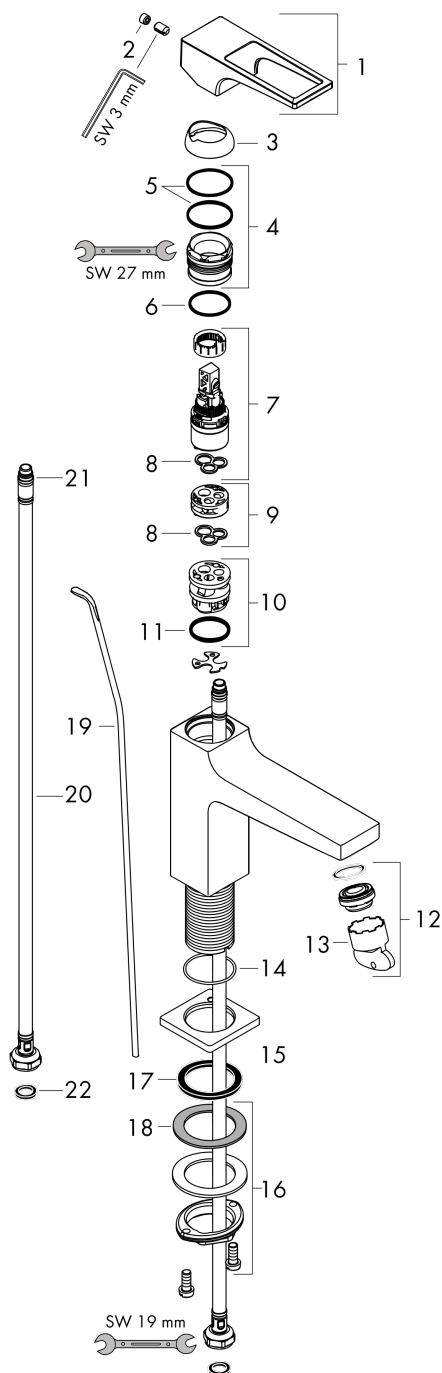

### Чертеж

### График расхода воды

**Metropol**

Смеситель для раковины 110, однорычажный, с ручкой-петлей, со сливным гарнитуром

Поверхности : **хром**    Артикульный номер: **74506000**

**Покомпонентное изображение**

Год выпуска: >10/16

**Metropol****Смеситель для раковины 110, однорычажный, с рукояткой-петлей, со сливным гарнитуром**Поверхности : **хром** Артикульный номер: **74506000****Перечень запасных частей**

Год выпуска: &gt;10/16

Позиция	Описание	Артикульный номер	PC	PU
1	handle	93009000	-	1
2	screw cover	95704000	-	1
3	flange	92625000	-	1
4	nut	92689000	-	1
5	O-ring 27x1,5	92527000	-	1
6	O-ring 25x1,5	98146000	-	1
7	cartridge, assy	97685000	-	1
8	seal	98865000	-	1
9	adapter for cartridge	92628000	-	1
10	adapter for cartridge	98866000	-	1
11	O-ring 23x2	98398000	-	1
12	aerator M24x1 (5 l/min)	92996000	-	1
13	service tool	95661000	-	1
14	O-ring 32x1,5	92936000	-	1
15	escutcheon	93048000	-	1
16	fixing set (Ø 32)	13961000	-	1
17	flat seal	98749000	-	1
18	lever collar	97548000	-	1
19	pull rod	96657000	-	1
20	connection hose 600 mm M8x0,75 G3/8	96556000	-	1
21	O-ring 6,6x1,6	93019000	-	1
22	sealing set	95581000	-	1
a	pop up waste	94139000	-	1
b	fixation extension 35 mm	13898000	-	1