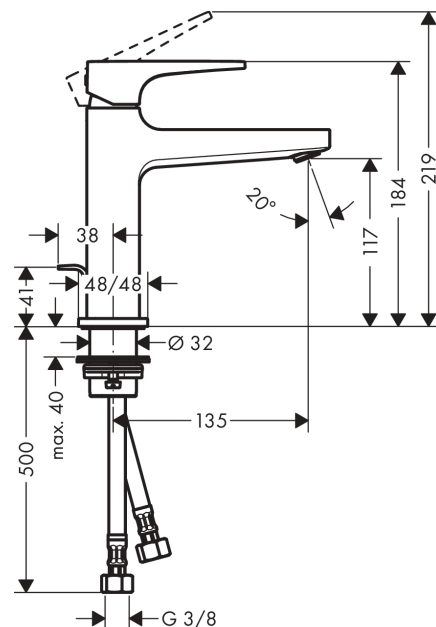

Metropol

Смеситель для раковины 110, однорычажный, с ручкой-петлей, со сливным гарнитуром

Поверхности : хром   Артикульный номер: 74506000

Описание

Характеристики

- состоит из: однорычажный смеситель для раковины, слив/перелив
- ComfortZone 110
- выступ 135 мм
- тип струи: обычная струя
- максимальный расход воды при 3 бар: 5 л/мин
- керамический узел смешивания
- регулируемое ограничение температуры
- подходит для проточных водонагревателей
- материал сливного набора: металл
- вид соединения: соединительные шланги G 3/8
- донный клапан, 1 1/4"

Технология

Награды за дизайн

reddot award 2017
winner

Продукт

Чертеж

График расхода воды