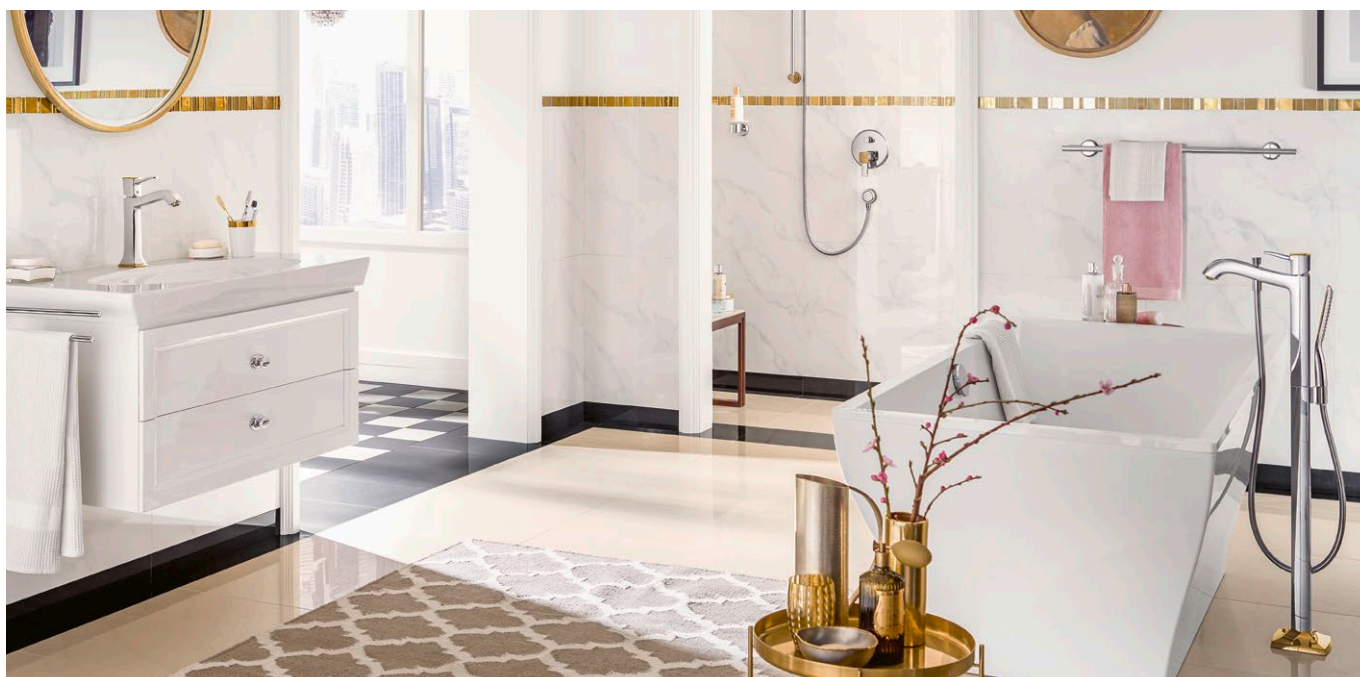

Больше продуктов на hansgrohe.ru