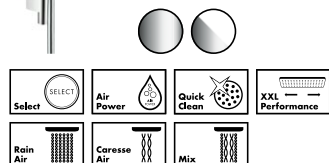

Raindance Select E

Ручной душ 150 3jet
26550, -000, -400 16 л/мин
26551, -000, -400 EcoSmart 9 л/мин

Raindance Select E

Душевой набор 150 3jet
со штангой 65 см и мыльницей
27856, -000, -400 16 л/мин

Душевой набор 150 3jet
со штангой 90 см и мыльницей
27857, -000, -400 16 л/мин