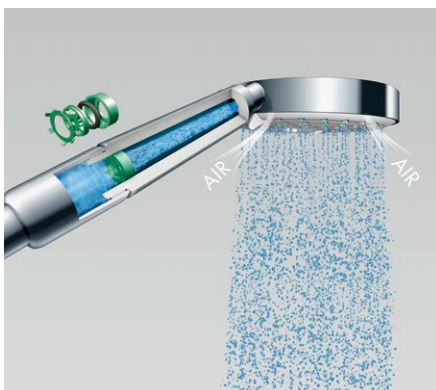

Преимущества для вас:

- Быстрая очистка без специальных средств
- Высококачественный, прочный силикон
- Безупречная функциональность и длительный срок службы