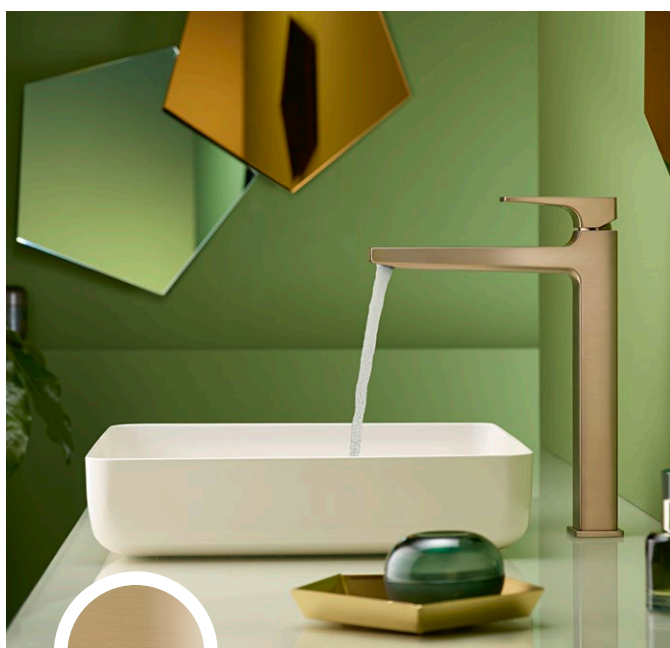

140 ШЛИФОВАННАЯ БРОНЗА

«Шлифованная бронза» – нежный, естественный оттенок. Идеально сочетается с мягкими пастельными тонами.