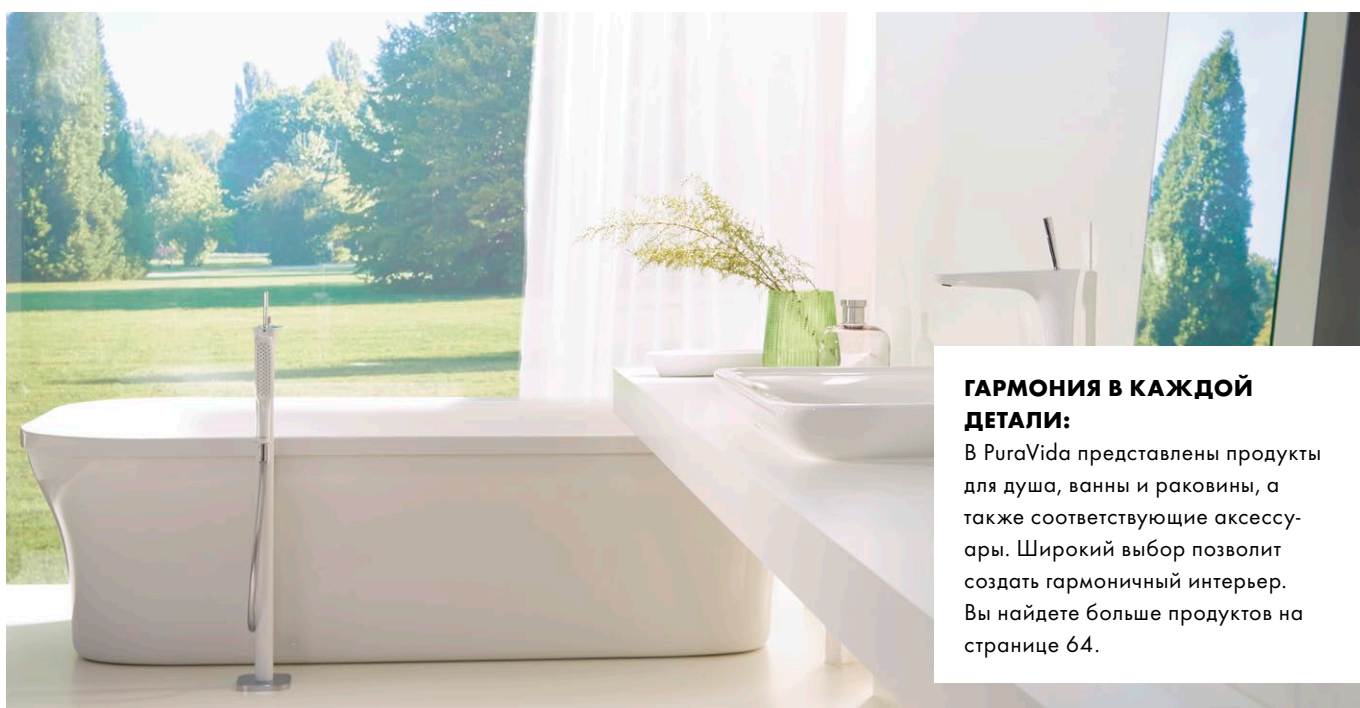

PuraVida – это мультиэмоциональный дизайн. Пуристические поверхности безупречно сияют в двухцветном сочетании белого и хрома или хроме. Но эстетика PuraVida – это больше, чем внешний вид. Коллекция чрезвычайно практична в повседневном использовании благодаря порошковому покрытию, устойчивому к появлению царапин. EcoSmart сокращает расход воды и связанные с этим траты, так что вы можете наслаждаться моментом, экономя воду. Чисто и просто.