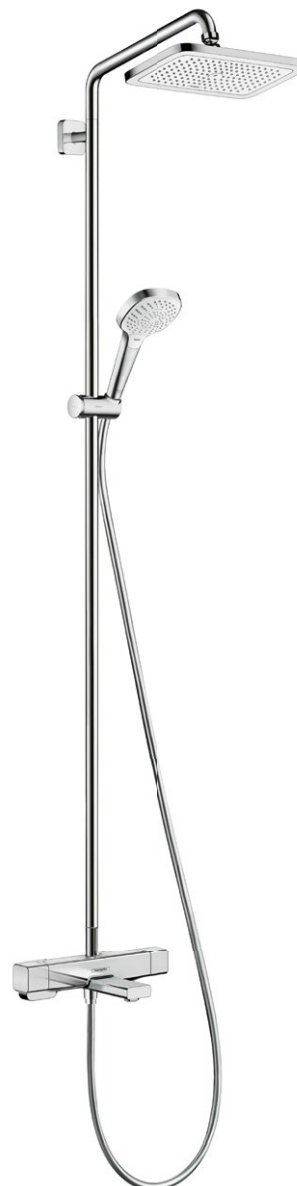

НОВИНКА

Croma E

Showerpipe 280 1jet

с термостатом для ванны

- Croma E 280 1jet верхний душ
- Croma Select E Multi ручной душ

▪ Ecostat E термостат
27687, -000 15 л/мин

Больше продуктов на hansgrohe.ru