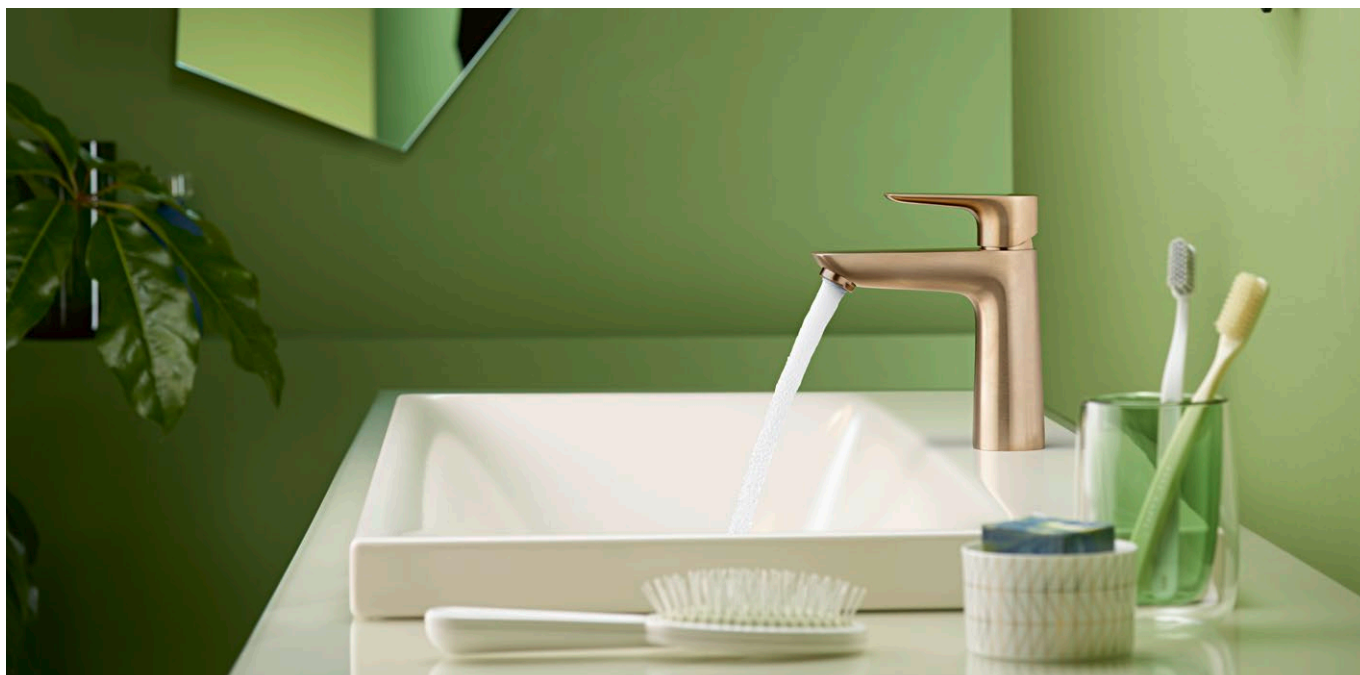

НОВИНКА

НОВИНКА

НОВИНКА

НОВИНКА

НОВИНКА