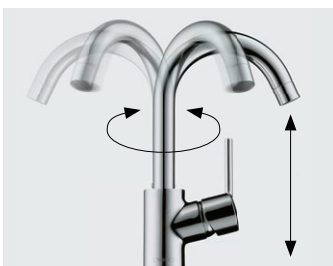

Самое красивое рабочее место дома – **КУХНЯ**

Пожалуй, самое часто используемое пространство в вашем доме – это кухня. hansgrohe поможет сделать его максимально удобным с помощью инновационных смесителей и аксессуаров. Такие полезные функции, как технология Select и ComfortZone, существенно облегчат повседневную работу на кухне. Новый модельный ряд Focus M42 впечатляет высоким уровнем удобства и современным дизайном. У вас есть выбор между различными формами и высотой, а также двумя вариантами отделки поверхности, чтобы сделать кухню вашей любимой комнатой в доме.

COMFORTZONE:

Наслаждайтесь свободным пространством вокруг мойки. Технология ComfortZone увеличивает рабочий радиус благодаря функции поворота и различной высоте излива кухонных смесителей. Наполнять и мыть большие емкости, такие как кастрюли, вазы и бутылки, становится проще.