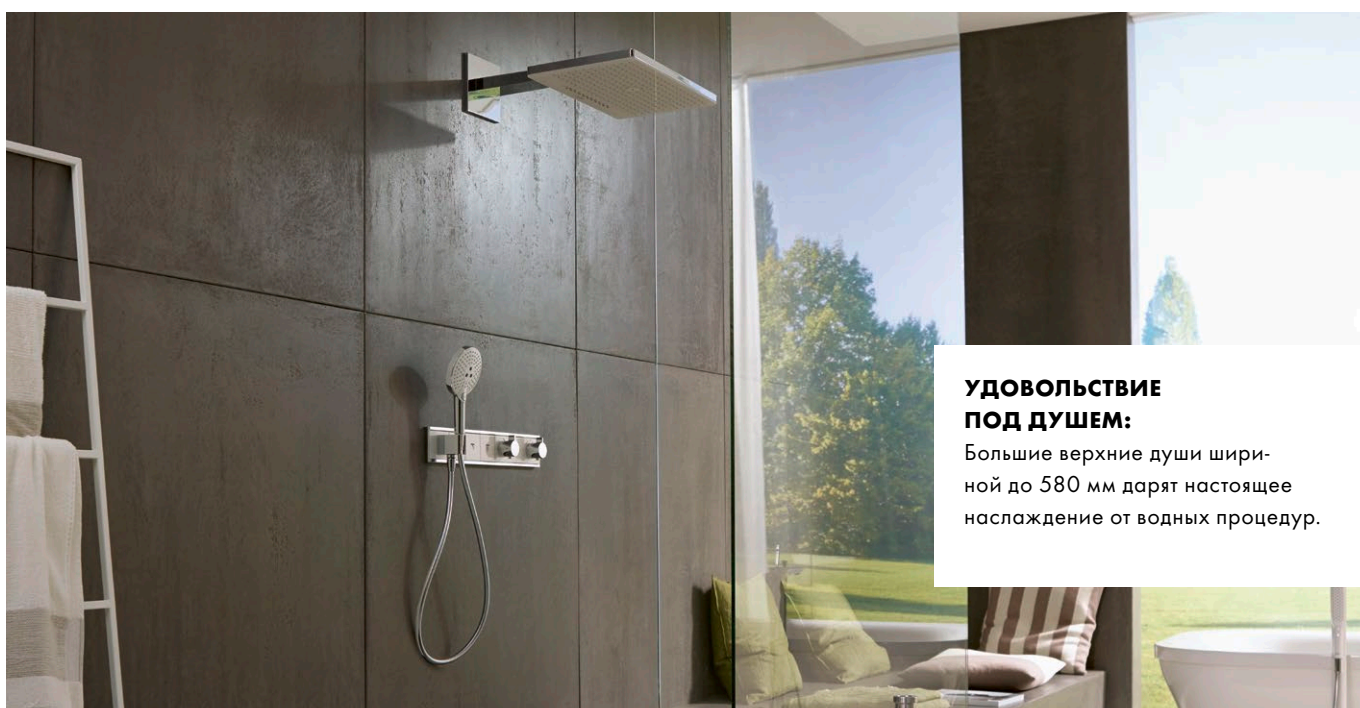

Приятный дождь с большим размахом – **Rainmaker®**

Вода в формате XXL. Rainmaker – это самое щедрое душевое удовольствие. Большие души превращают ваш уход за телом в спа-процедуры. Доступны варианты для настенного, потолочного крепления или душевая система с верхним и ручным душами и термостатом Select. Благодаря тонкой хромированной рамке и высококачественному стеклянному душевому диску белого или черного цвета, души Rainmaker Select превращаются в амбициозные дизайнерские объекты.