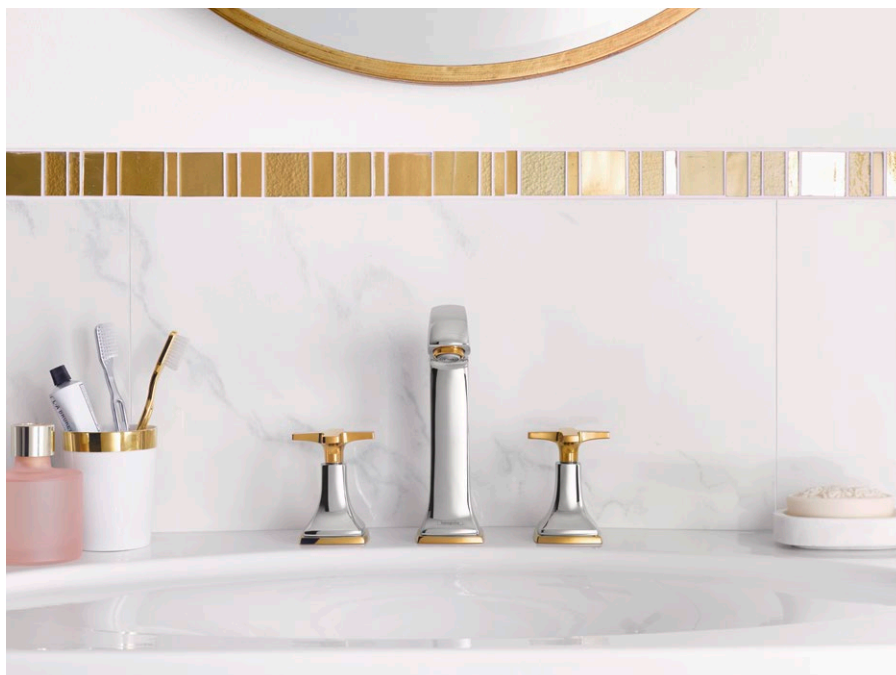

Для тех, кто ценит утонченную культуру ванной комнаты и предпочитает классический стиль. Metropol Classic поможет вам выбрать изделия с классическим дизайном, элегантно изогнутыми формами и позолоченными акцентами. А широкий ассортимент позволит выполнить любую прихоть. На выбор предлагаются проверенная временем крестообразная рукоятка, эргономичная рычажная рукоятка и удобная рукоятка zero – все зависит от вашего личного вкуса. С традиционным мастерством и современными функциями этих смесителей вы будете чувствовать себя уверенно в своей ванной комнате.