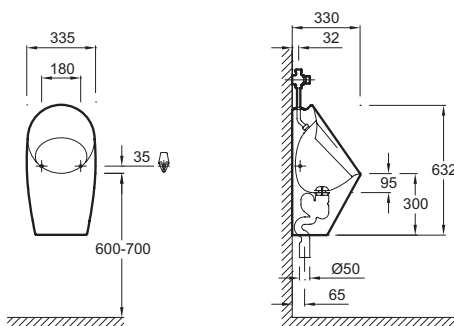

E1545

Коллекция: PATIO

Отделки*:

00 - Белый

Общие характеристики:

Технические характеристики

- РАЗМЕРЫ (СМ): 30 x 62 см
- ВЫСОТА: Стандартные
- ПОДВОДКА: Сверху
- ВЕС: 17,5 кг
- ОБОД: Стандарт
- Встроенная подводка и сливная труба, полный комплект аксессуаров

Продукты для комплектации

- E74551: Хронометрированный клапан для писсуара с сифоном G 3/4

Общая информация

Спецификация продукта: Писсуар 33,5 x 63,2 x 30 см. E1545. Коллекция: PATIO. РАЗМЕРЫ (СМ): 30 x 62 см. ВЕС: 17,5 кг. ВЫСОТА: Стандартные. ОБОД: Стандарт. ПОДВОДКА: Сверху. Встроенная подводка и сливная труба, полный комплект аксессуаров.