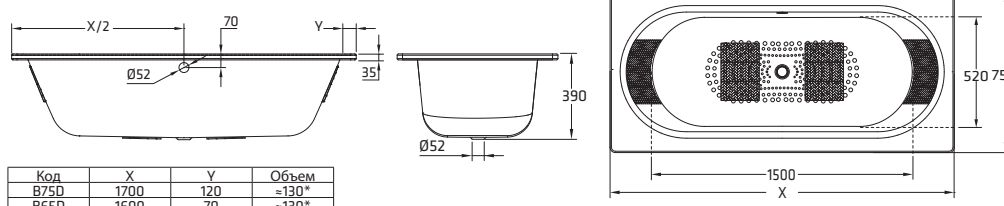

РАЗМЕРЫ:

1800 x 800 mm
1700 x 750 mm
1600 x 750 mm

ЦВЕТА:

Глянцевые цвета: белый и другие цвета, характерные для сантехники.
Матовые цвета: белый, черный.

ДОПОЛНИТЕЛЬНАЯ ИНФОРМАЦИЯ

30 лет гарантии
100% утилизируемый материал
Испытанная устойчивость к ударам, царапинам и истиранию, цвето- и светостойкое покрытие, устойчивое к химическим веществам и красителям согласно ISO 28706-1, ISO 28706-2 и NP EN 14516.

СТАНДАРТЫ

Маркировка CE согласно NP EN 14516-CL1+CL2,
Сертификат EPD (Экологическая декларация продукции) (Envirodec.com) согласно ISO 15804.

1800x800

Код	Объем
V80D	≈160*

*Среднее водоизмещение 70 л.

1700x750 / 1600x750

Код	X	Y	Объем
V75D	1700	120	≈130*
V65D	1600	70	≈130*

*Среднее водоизмещение 70 л.