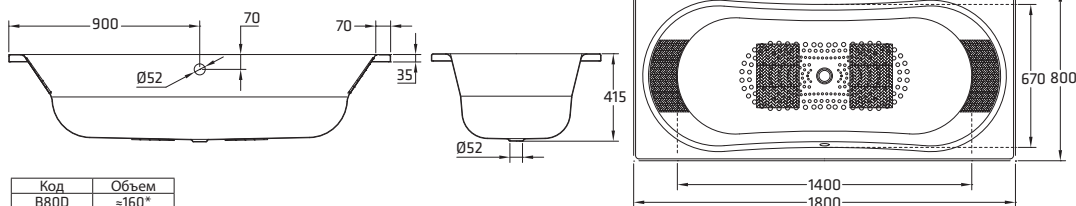

РАЗМЕРЫ:

1800 x 800 mm
1700 x 750 mm
1600 x 750 mm

ЦВЕТА:

Глянцевые цвета: белый и другие цвета, характерные для сантехники.
Матовые цвета: белый, черный.

ДОПОЛНИТЕЛЬНАЯ ИНФОРМАЦИЯ

30 лет гарантии
100% утилизируемый материал
Испытанная устойчивость к ударам, царапинам и истиранию, цвето- и светостойкое покрытие, устойчивое к химическим веществам и красителям согласно ISO 28706-1, ISO 28706-2 и NP EN 14516.

СТАНДАРТЫ

Маркировка CE согласно NP EN 14516-CL1+CL2,
Сертификат EPD (Экологическая декларация продукции) (Envirodec.com) согласно ISO 15804.

1800x800

Код	Объем
V80D	≈160*

*Среднее водоизмещение 70 л.

1700x750 / 1600x750

Код	X	Y	Объем
V75D	1700	120	≈130*
V65D	1600	70	≈130*

*Среднее водоизмещение 70 л.