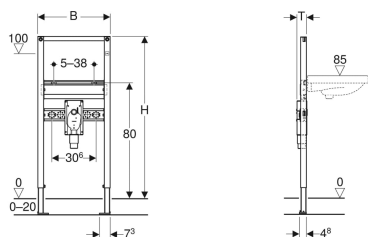

Инсталляция Geberit Duofix для раковины , 112 см, вертикальный смеситель, с внутрисстенным сифоном

Образец

Цели применения

- Для гипсокартонных стен
- Для встраивания в пристенки по высоте рамы или по высоте помещения
- Для встраивания в фальшстены по высоте помещения
- Для встраивания в перегородку систем Geberit Duofix по высоте рамы или помещения
- Подходит для лиц с ограниченными возможностями
- Для монтажа умывальников
- Для вертикальных смесителей
- Для напольных покрытий толщиной 0–20 см

Характеристики

- Самонесущая рама с порошковой окраской
- Рама с отверстиями \varnothing 9 мм для крепления в деревянном каркасе
- Стойка оцинкованная

Объем поставки

- 2 соединительных колена Rp 1/2"/R 1/2", совместимы с MF
- 2 звукоизолирующих бандажа
- 2 изоляционных рукава

- Стойки с возможностью перемещения 0–20 см
- Стойки с защитой от скольжения
- Опорные площадки поворотные
- Глубина опорных площадок подходит для монтажа в U-образные профили UW 50 и UW 75 и в направляющие системы Geberit Duofix
- Расстояние между точками крепления раковина 5–38 мм
- Внутрисстенный сифон с оптимальным управлением потоком и более высокой способностью к самоочистке
- При завершающем монтаже внутрисстенный сифон регулируется по высоте \pm 3 мм
- Корпус с соединительным патрубком из ПП, \varnothing 50 мм
- Регулируемое по высоте и шумопоглощающее крепление для соединительного колена
- Монтажная планка выставляется по высоте и глубине

Технические характеристики

Материал

Сталь

- Защитная крышка
- 2 резьбовые шпильки M10
- Крепеж

Арт. №	В	Н	Т
111.480.00.1	50 см	112 см	7.5 см

Принадлежности

- Финишный комплект Geberit для раковины с внутрисстенным сифоном
- Крепление Geberit Duofix для раковин с расстоянием между точками крепления 38–58 мм
- Комплект крепления к стене Geberit Duofix для отдельного монтажа
- Комплект крепления ножек к задней стенке Geberit Duofix