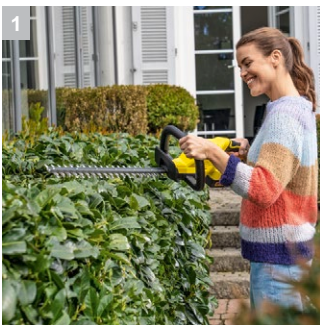

HGE 18-45 Battery

Легкий инструмент для выполнения работ без больших усилий: аккумуляторный кусторез HGE 18-45 Battery с лезвиями алмазной заточки обеспечивает аккуратную обрезку кустов и живых изгородей.

1 Малый вес

- Инструмент не вызывает переутомления мышц рук и плеч даже при продолжительной работе.

2 Лезвия алмазной заточки

- Нож обеспечивает аккуратную обрезку.

3 Эргономичная рукоятка

- Для удобного и надежного удержания инструмента при продолжительном выполнении работ.