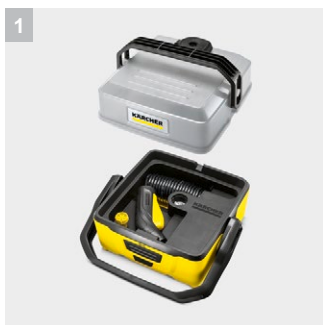

OC 3

Рассчитанная на мобильное применение портативная мойка Kärcher с литий-ионным аккумулятором и баком для воды удобна в транспортировке и хранении и оснащена насадкой с веерным соплом для очистки чувствительных поверхностей.

1 Компактная конструкция

- Удобное хранение пистолета и спирального шланга под съемным баком для воды.
- Удобство транспортировки и хранение с экономией места.

2 Встроенный литий-ионный аккумулятор

- Автономное применение благодаря независимости от электросети.
- Емкости аккумулятора достаточно для неоднократного применения аппарата без подзаряда. Предусмотрена светодиодная сигнализация низкого уровня заряда.

3 Эффективная и бережная мойка низким давлением

- Преимуществом мойки в режиме низкого давления является тщательная очистка без риска повреждения материалов.
- Стандартная насадка с веерным соплом обеспечивает высокую производительность очистки. Насадка с конической формой струи позволяет очищать чувствительные объекты

Комплектация

Объем бака для воды	л	4
литий-ионный		■
Спиральный шланг	м	2,8
Насадка с веерным соплом		■
Встроенный фильтр		■
Зарядный кабель		■
Встроенный фильтр для воды		■
Адаптер для садового шланга A3/4"		■
■ Входит в комплект поставки		