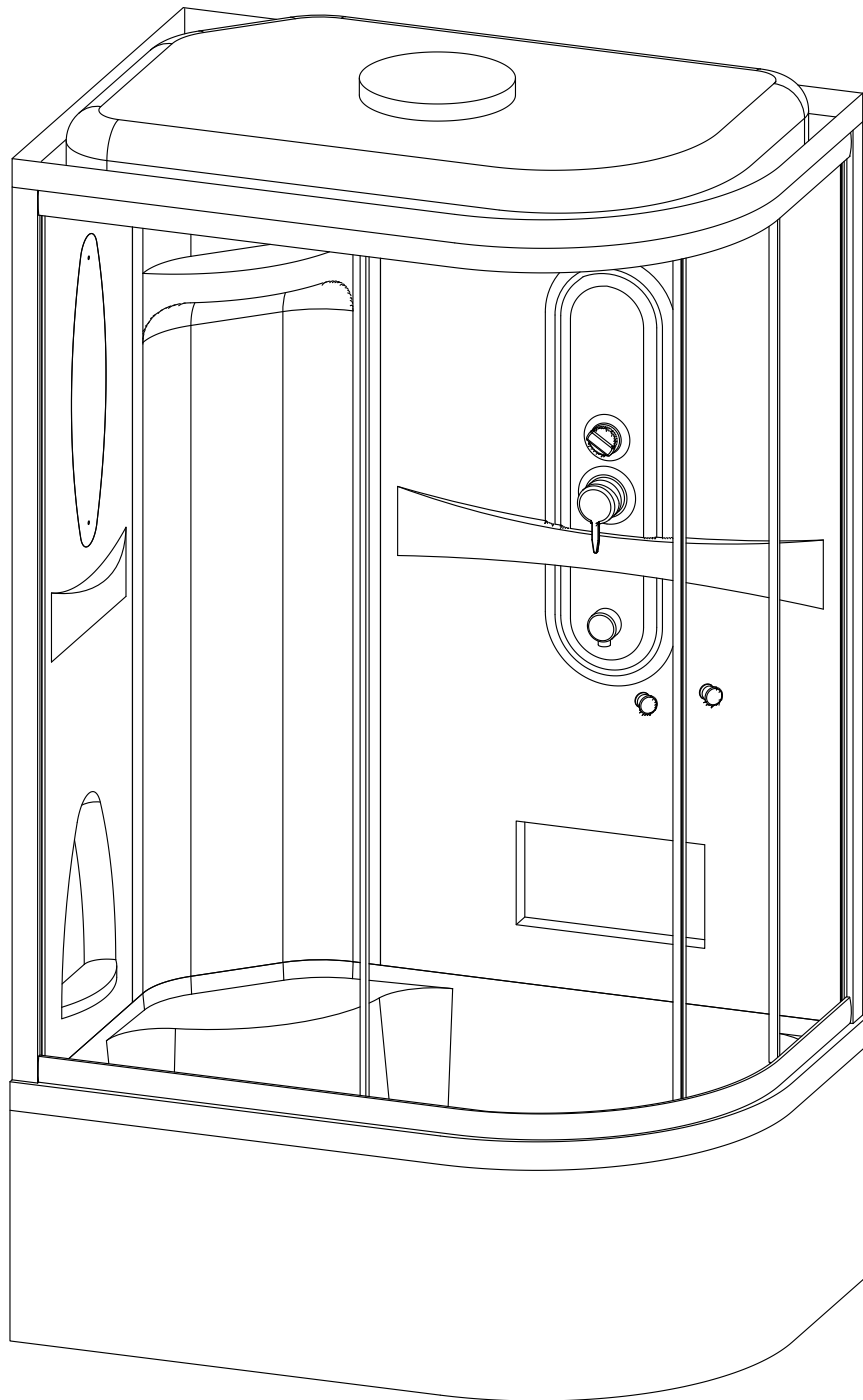

# Душевая кабина RB 8120 BK1

## Инструкция по сборке

№	рисунок	КОЛИЧЕСТВО
1	 поддон	1 шт
2	 панель поддона	1 шт
3	 каркас	1 шт
4	 крыша	1 шт
5	 панель центральная	1 шт
6	 стенка под кран	1 шт
7	 стенка под зеркало	1 шт
8	 профили горизонтальные	1 КОМПЛ
9	 профиль вертикальный	2 шт
10	 молдинг на стекло	4 шт
11	 шпилька M12 42см	4 шт 42 см 1 шт 18 см
12	 стекло подвижное	2 шт
13	 стекло фиксированное	2 шт

№	рисунок	КОЛИЧЕСТВО
14	 лейка душевая	1 шт
15	 шланг душевой лейки	1 шт
16	 душ тропический	1 шт
17	 ручка	2 шт
18	 крепление стекла 3*12	4 шт
19	 ролик	8 шт
20	 уплотнитель стекла	1 шт
21	 заглушка декоративная	3 шт
22	 уплотнитель магнитный	1 шт
23	 смеситель	1 шт
24	 держатель душевой лейки	1 шт
25	 ограничитель открытия дверей 3*9	8 шт
26	 уголок для душевой лейки	1 шт
27	 штуцер для шланга ПВХ	2 шт
28	 форсунка	6 шт ОПЦИЯ
29	 пластина опорная	4 шт
30	 ножка	5 шт
31	 шайба M12	6 шт
32	 гайка M12	21 шт
33	 винт M4x16	22 шт
34	 уголок крепления панели	3 шт
35	 саморез 3.2x14	26 шт
36	 саморез 3.2x41(50)	8 шт
37	 саморез 3.2x41	6 шт
38	<b>ХОМУТ</b>	4 / 8 шт
39	 прижим панели	3 шт