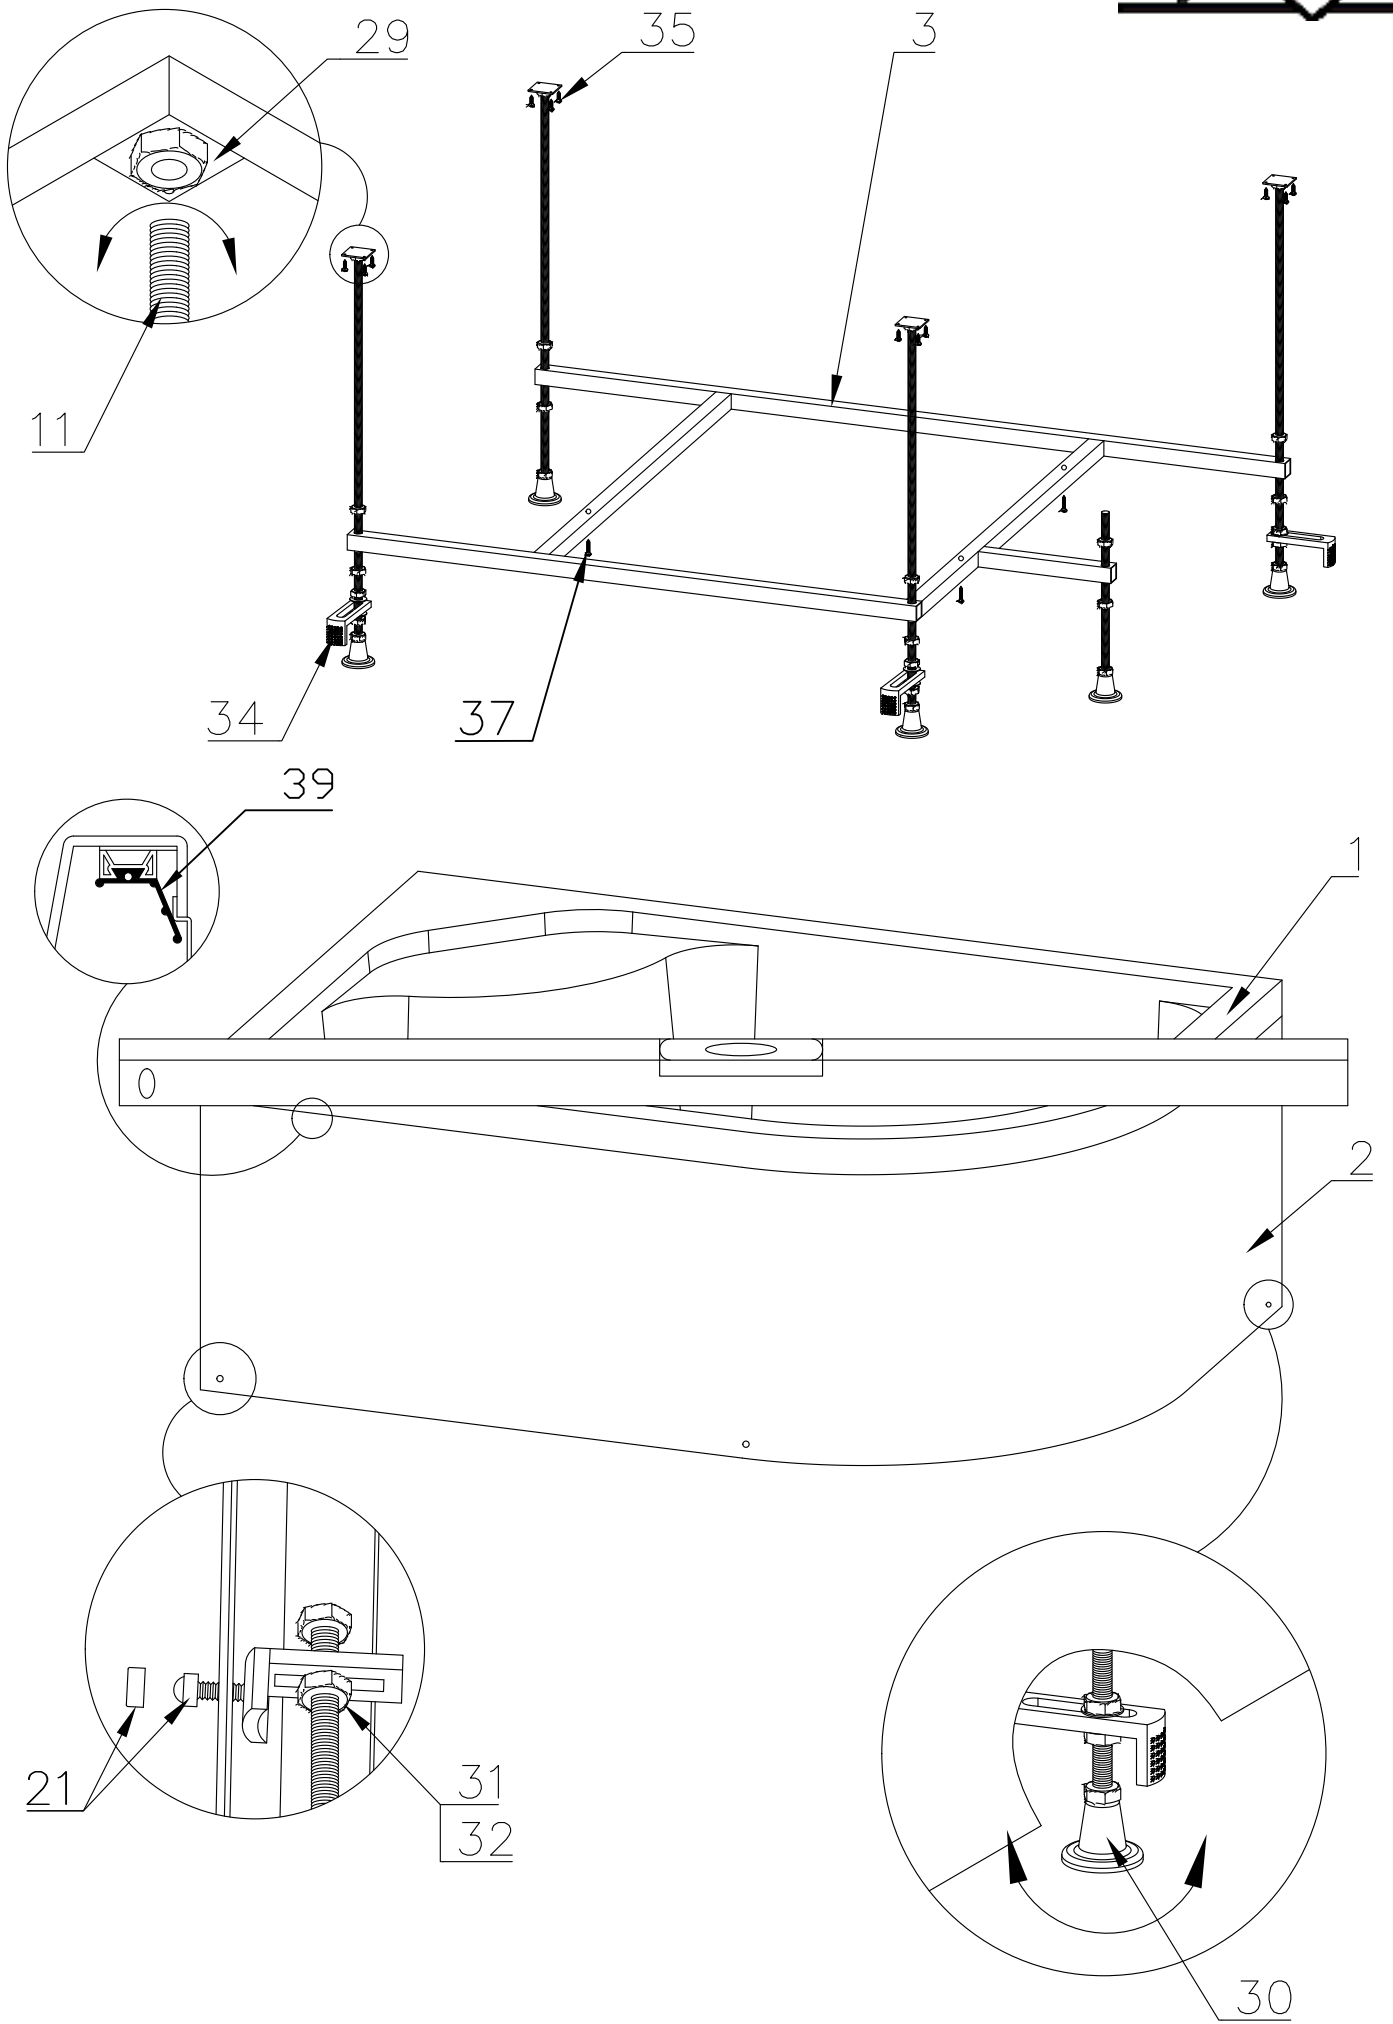

# Душевая кабина RB 8120 BK1

## Инструкция по сборке

№	рисунок	КОЛИЧЕСТВО
1	 поддон	1 шт
2	 панель поддона	1 шт
3	 каркас	1 шт
4	 крыша	1 шт
5	 панель центральная	1 шт
6	 стенка под кран	1 шт
7	 стенка под зеркало	1 шт
8	 профили горизонтальные	1 КОМПЛ
9	 профиль вертикальный	2 шт
10	 молдинг на стекло	4 шт
11	 шпилька M12 42см	4 шт 42 см 1 шт 18 см
12	 стекло подвижное	2 шт
13	 стекло фиксированное	2 шт

№	рисунок	КОЛИЧЕСТВО
14	 лейка душевая	1 шт
15	 шланг душевой лейки	1 шт
16	 душ тропический	1 шт
17	 ручка	2 шт
18	 крепление стекла 3*12	4 шт
19	 ролик	8 шт
20	 уплотнитель стекла	1 шт
21	 заглушка декоративная	3 шт
22	 уплотнитель магнитный	1 шт
23	 смеситель	1 шт
24	 держатель душевой лейки	1 шт
25	 ограничитель открытия дверей 3*9	8 шт
26	 уголок для душевой лейки	1 шт
27	 штуцер для шланга ПВХ	2 шт
28	 форсунка	6 шт ОПЦИЯ
29	 пластина опорная	4 шт
30	 ножка	5 шт
31	 шайба M12	6 шт
32	 гайка M12	21 шт
33	 винт M4x16	22 шт
34	 уголок крепления панели	3 шт
35	 саморез 3.2x14	26 шт
36	 саморез 3.2x41(50)	8 шт
37	 саморез 3.2x41	6 шт
38	<b>ХОМУТ</b>	4 / 8 шт
39	 прижим панели	3 шт

Вариант 1 (кран на 2 выхода)

Вариант 2 (кран на 3 выхода)