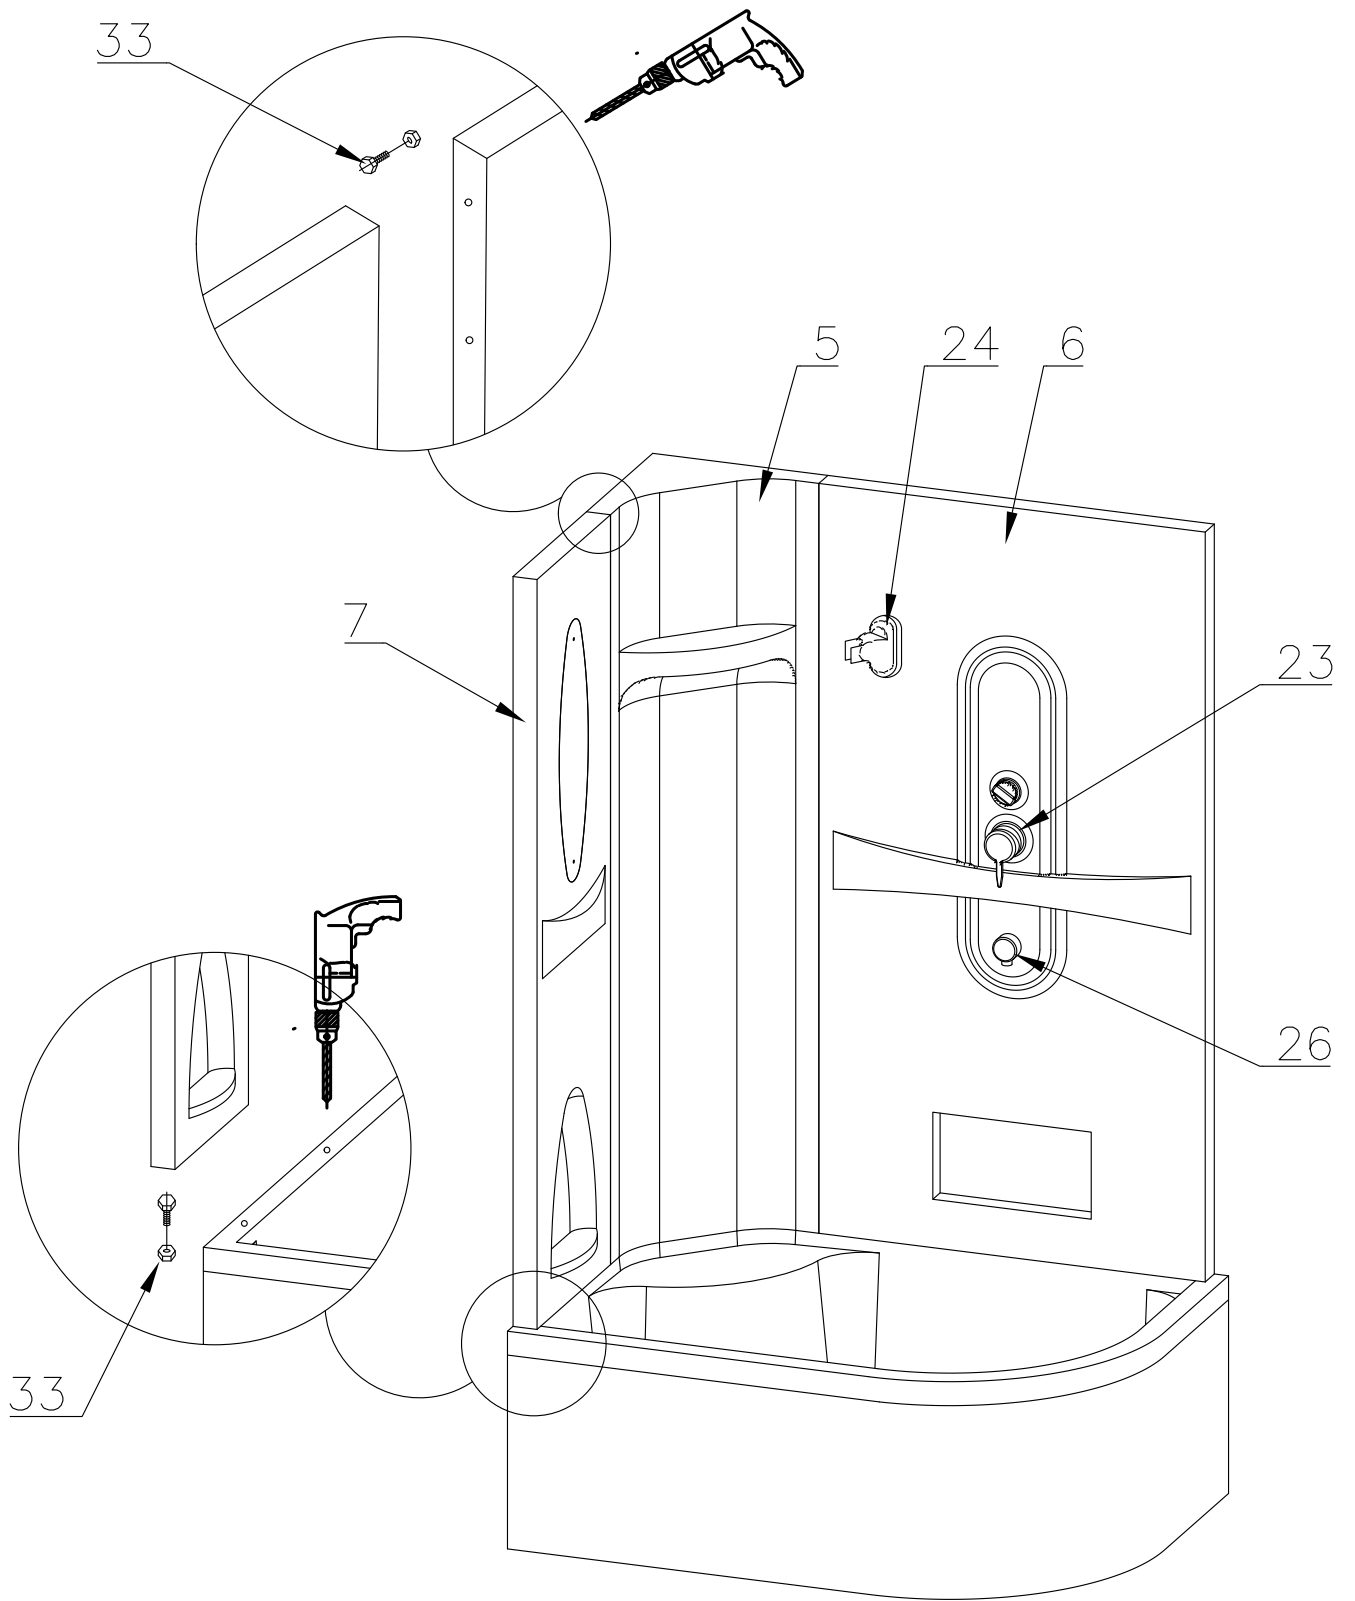

# Душевая кабина RB 8120 BK1

## Инструкция по сборке

№	рисунок	КОЛИЧЕСТВО
1	 поддон	1 шт
2	 панель поддона	1 шт
3	 каркас	1 шт
4	 крыша	1 шт
5	 панель центральная	1 шт
6	 стенка под кран	1 шт
7	 стенка под зеркало	1 шт
8	 профили горизонтальные	1 КОМПЛ
9	 профиль вертикальный	2 шт
10	 молдинг на стекло	4 шт
11	 шпилька M12 42см	4 шт 42 см 1 шт 18 см
12	 стекло подвижное	2 шт
13	 стекло фиксированное	2 шт

№	рисунок	КОЛИЧЕСТВО
14	 лейка душевая	1 шт
15	 шланг душевой лейки	1 шт
16	 душ тропический	1 шт
17	 ручка	2 шт
18	 крепление стекла 3*12	4 шт
19	 ролик	8 шт
20	 уплотнитель стекла	1 шт
21	 заглушка декоративная	3 шт
22	 уплотнитель магнитный	1 шт
23	 смеситель	1 шт
24	 держатель душевой лейки	1 шт
25	 ограничитель открытия дверей 3*9	8 шт
26	 уголок для душевой лейки	1 шт
27	 штуцер для шланга ПВХ	2 шт
28	 форсунка	6 шт ОПЦИЯ
29	 пластина опорная	4 шт
30	 ножка	5 шт
31	 шайба M12	6 шт
32	 гайка M12	21 шт
33	 винт M4x16	22 шт
34	 уголок крепления панели	3 шт
35	 саморез 3.2x14	26 шт
36	 саморез 3.2x41(50)	8 шт
37	 саморез 3.2x41	6 шт
38	<b>ХОМУТ</b>	4 / 8 шт
39	 прижим панели	3 шт

Вариант 1 (кран на 2 выхода)

Вариант 2 (кран на 3 выхода)