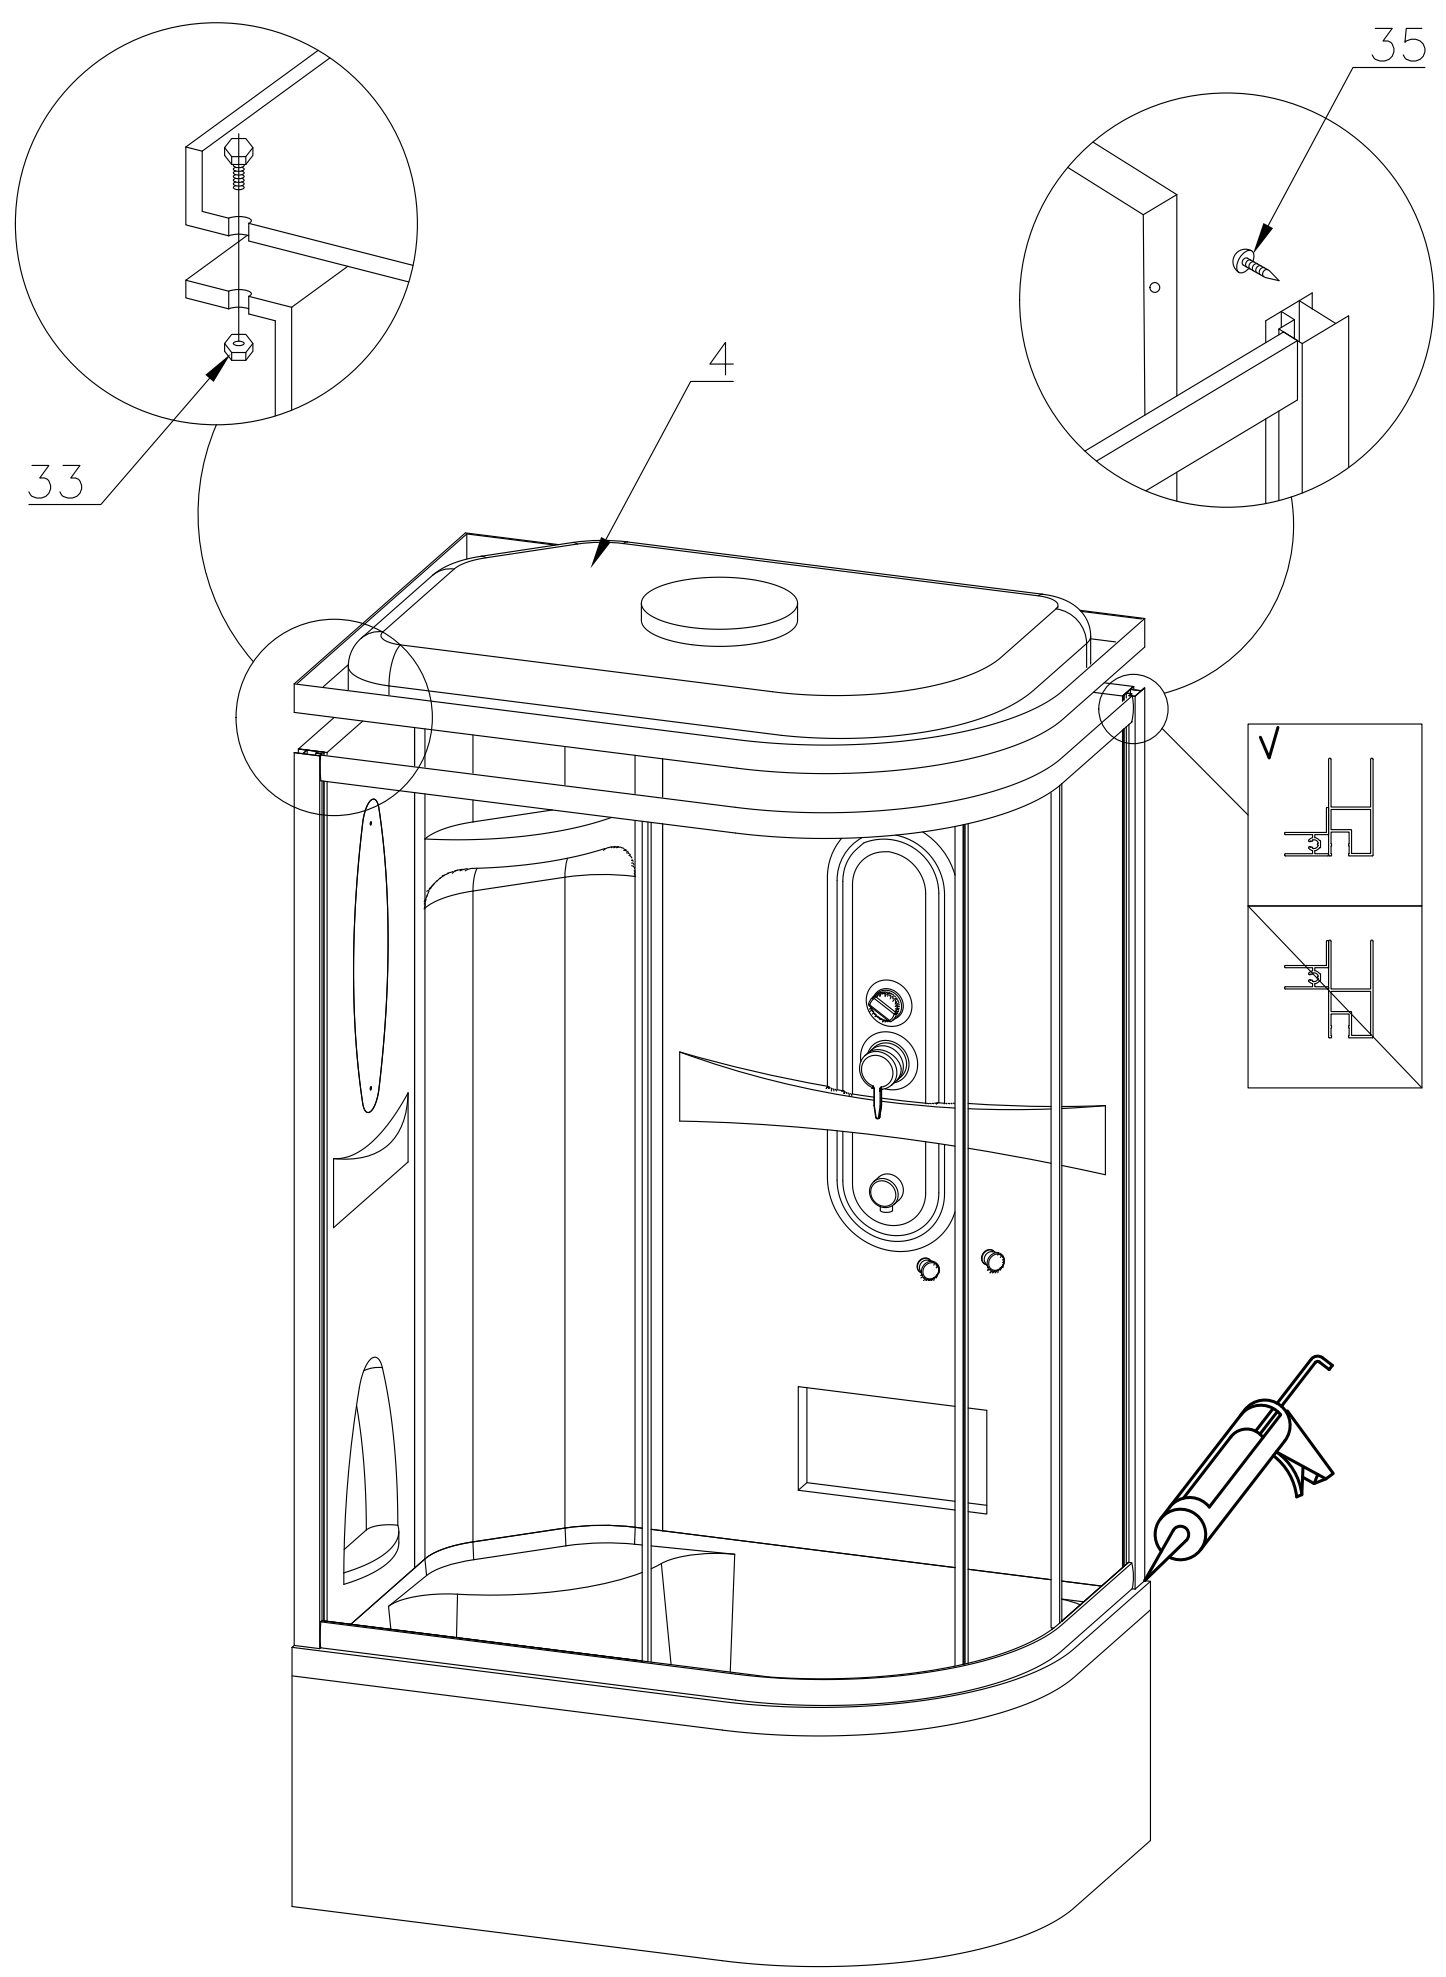

# Душевая кабина RB 8120 BK1

## Инструкция по сборке

№	рисунок	КОЛИЧЕСТВО
1	 поддон	1 шт
2	 панель поддона	1 шт
3	 каркас	1 шт
4	 крыша	1 шт
5	 панель центральная	1 шт
6	 стенка под кран	1 шт
7	 стенка под зеркало	1 шт
8	 профили горизонтальные	1 КОМПЛ
9	 профиль вертикальный	2 шт
10	 молдинг на стекло	4 шт
11	 шпилька M12 42см	4 шт 42 см 1 шт 18 см
12	 стекло подвижное	2 шт
13	 стекло фиксированное	2 шт

№	рисунок	КОЛИЧЕСТВО
14	 лейка душевая	1 шт
15	 шланг душевой лейки	1 шт
16	 душ тропический	1 шт
17	 ручка	2 шт
18	 крепление стекла 3*12	4 шт
19	 ролик	8 шт
20	 уплотнитель стекла	1 шт
21	 заглушка декоративная	3 шт
22	 уплотнитель магнитный	1 шт
23	 смеситель	1 шт
24	 держатель душевой лейки	1 шт
25	 ограничитель открытия дверей 3*9	8 шт
26	 уголок для душевой лейки	1 шт
27	 штуцер для шланга ПВХ	2 шт
28	 форсунка	6 шт ОПЦИЯ
29	 пластина опорная	4 шт
30	 ножка	5 шт
31	 шайба M12	6 шт
32	 гайка M12	21 шт
33	 винт M4x16	22 шт
34	 уголок крепления панели	3 шт
35	 саморез 3.2x14	26 шт
36	 саморез 3.2x41(50)	8 шт
37	 саморез 3.2x41	6 шт
38	<b>ХОМУТ</b>	4 / 8 шт
39	 прижим панели	3 шт

Вариант 1 (кран на 2 выхода)

Вариант 2 (кран на 3 выхода)