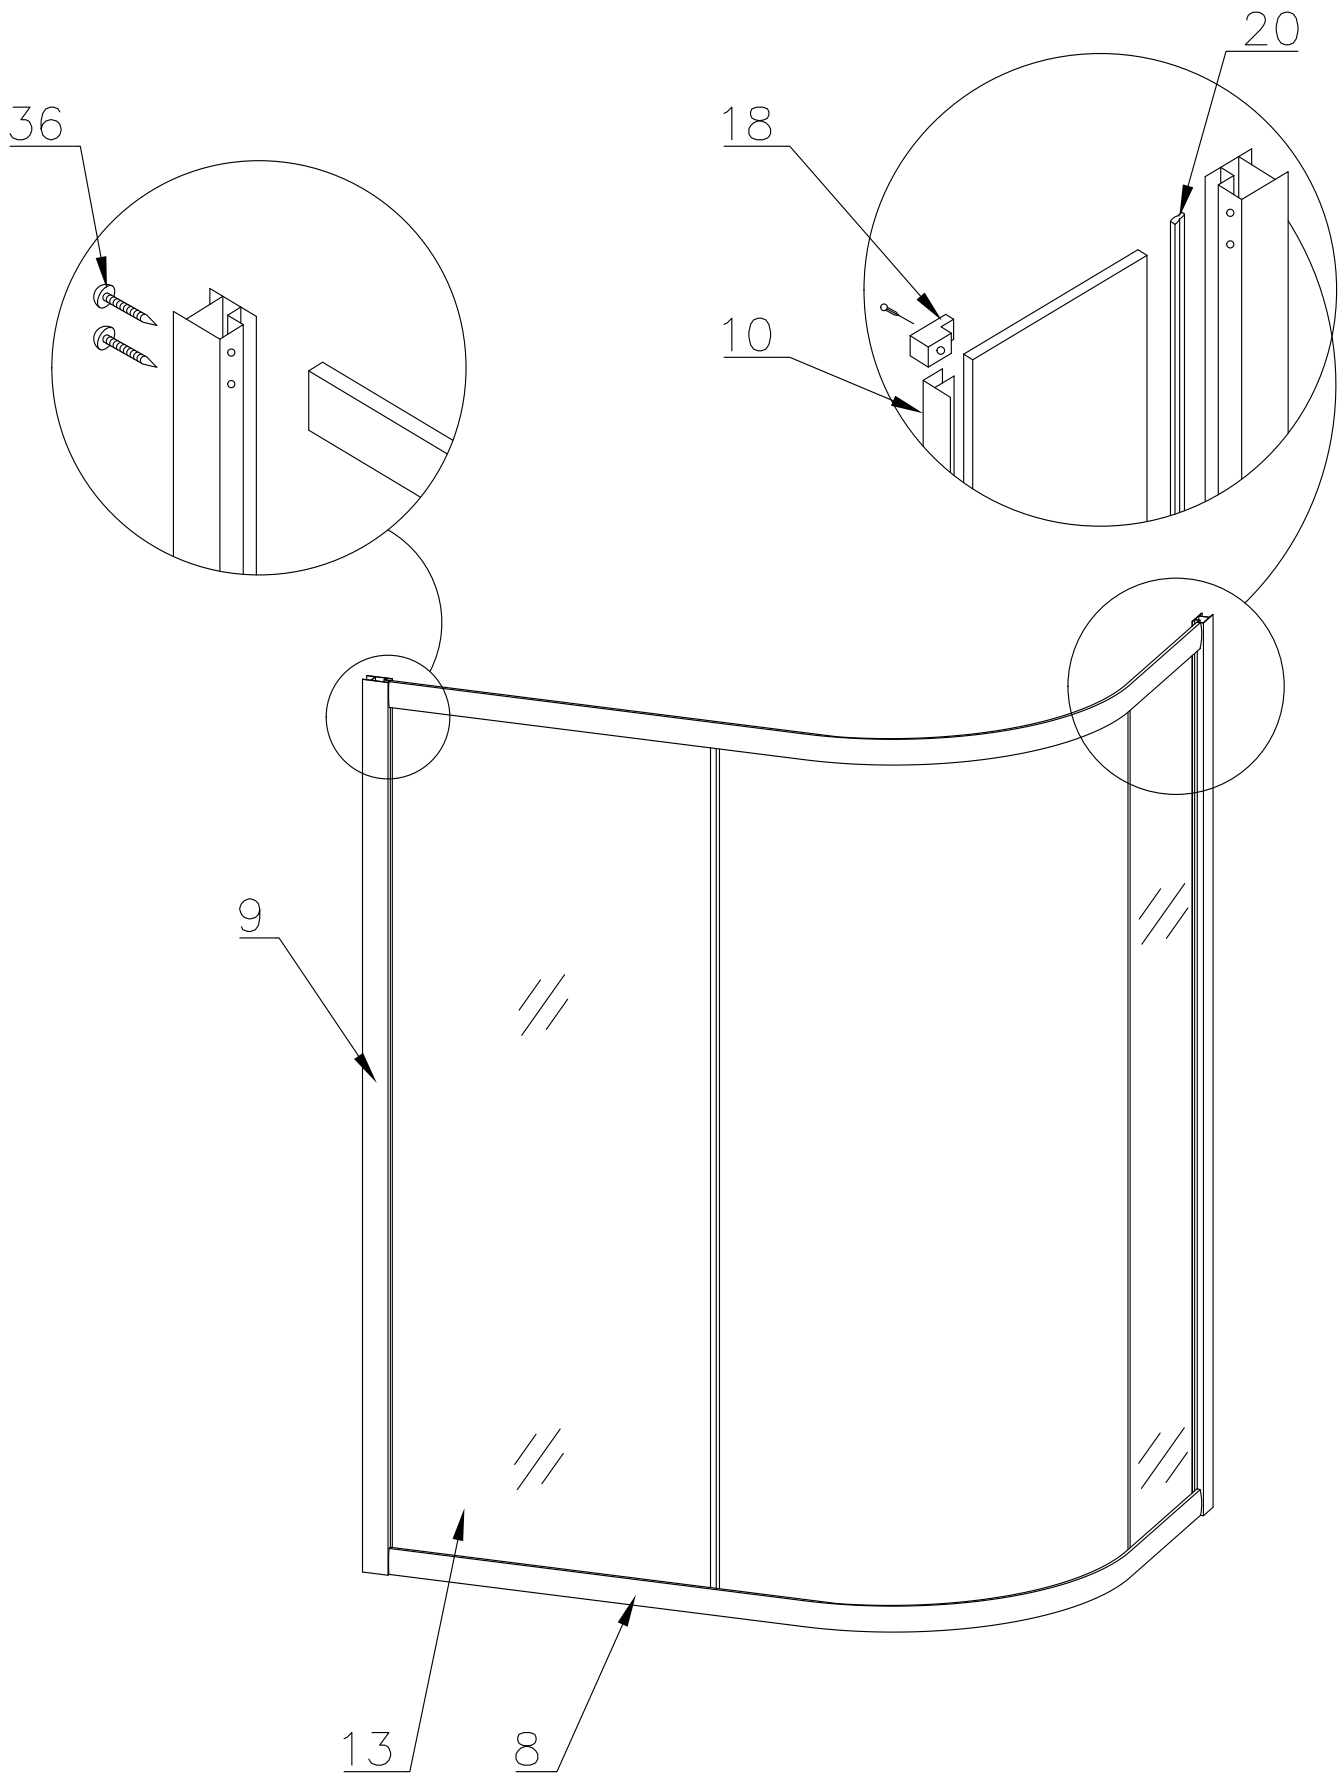

# Душевая кабина RB 8120 BK1

## Инструкция по сборке

№	рисунок	КОЛИЧЕСТВО
1	 поддон	1 шт
2	 панель поддона	1 шт
3	 каркас	1 шт
4	 крыша	1 шт
5	 панель центральная	1 шт
6	 стенка под кран	1 шт
7	 стенка под зеркало	1 шт
8	 профили горизонтальные	1 КОМПЛ
9	 профиль вертикальный	2 шт
10	 молдинг на стекло	4 шт
11	 шпилька M12 42см	4 шт 42 см 1 шт 18 см
12	 стекло подвижное	2 шт
13	 стекло фиксированное	2 шт

№	рисунок	КОЛИЧЕСТВО
14	 лейка душевая	1 шт
15	 шланг душевой лейки	1 шт
16	 душ тропический	1 шт
17	 ручка	2 шт
18	 крепление стекла 3*12	4 шт
19	 ролик	8 шт
20	 уплотнитель стекла	1 шт
21	 заглушка декоративная	3 шт
22	 уплотнитель магнитный	1 шт
23	 смеситель	1 шт
24	 держатель душевой лейки	1 шт
25	 ограничитель открытия дверей 3*9	8 шт
26	 уголок для душевой лейки	1 шт
27	 штуцер для шланга ПВХ	2 шт
28	 форсунка	6 шт ОПЦИЯ
29	 пластина опорная	4 шт
30	 ножка	5 шт
31	 шайба M12	6 шт
32	 гайка M12	21 шт
33	 винт M4x16	22 шт
34	 уголок крепления панели	3 шт
35	 саморез 3.2x14	26 шт
36	 саморез 3.2x41(50)	8 шт
37	 саморез 3.2x41	6 шт
38	<b>ХОМУТ</b>	4 / 8 шт
39	 прижим панели	3 шт