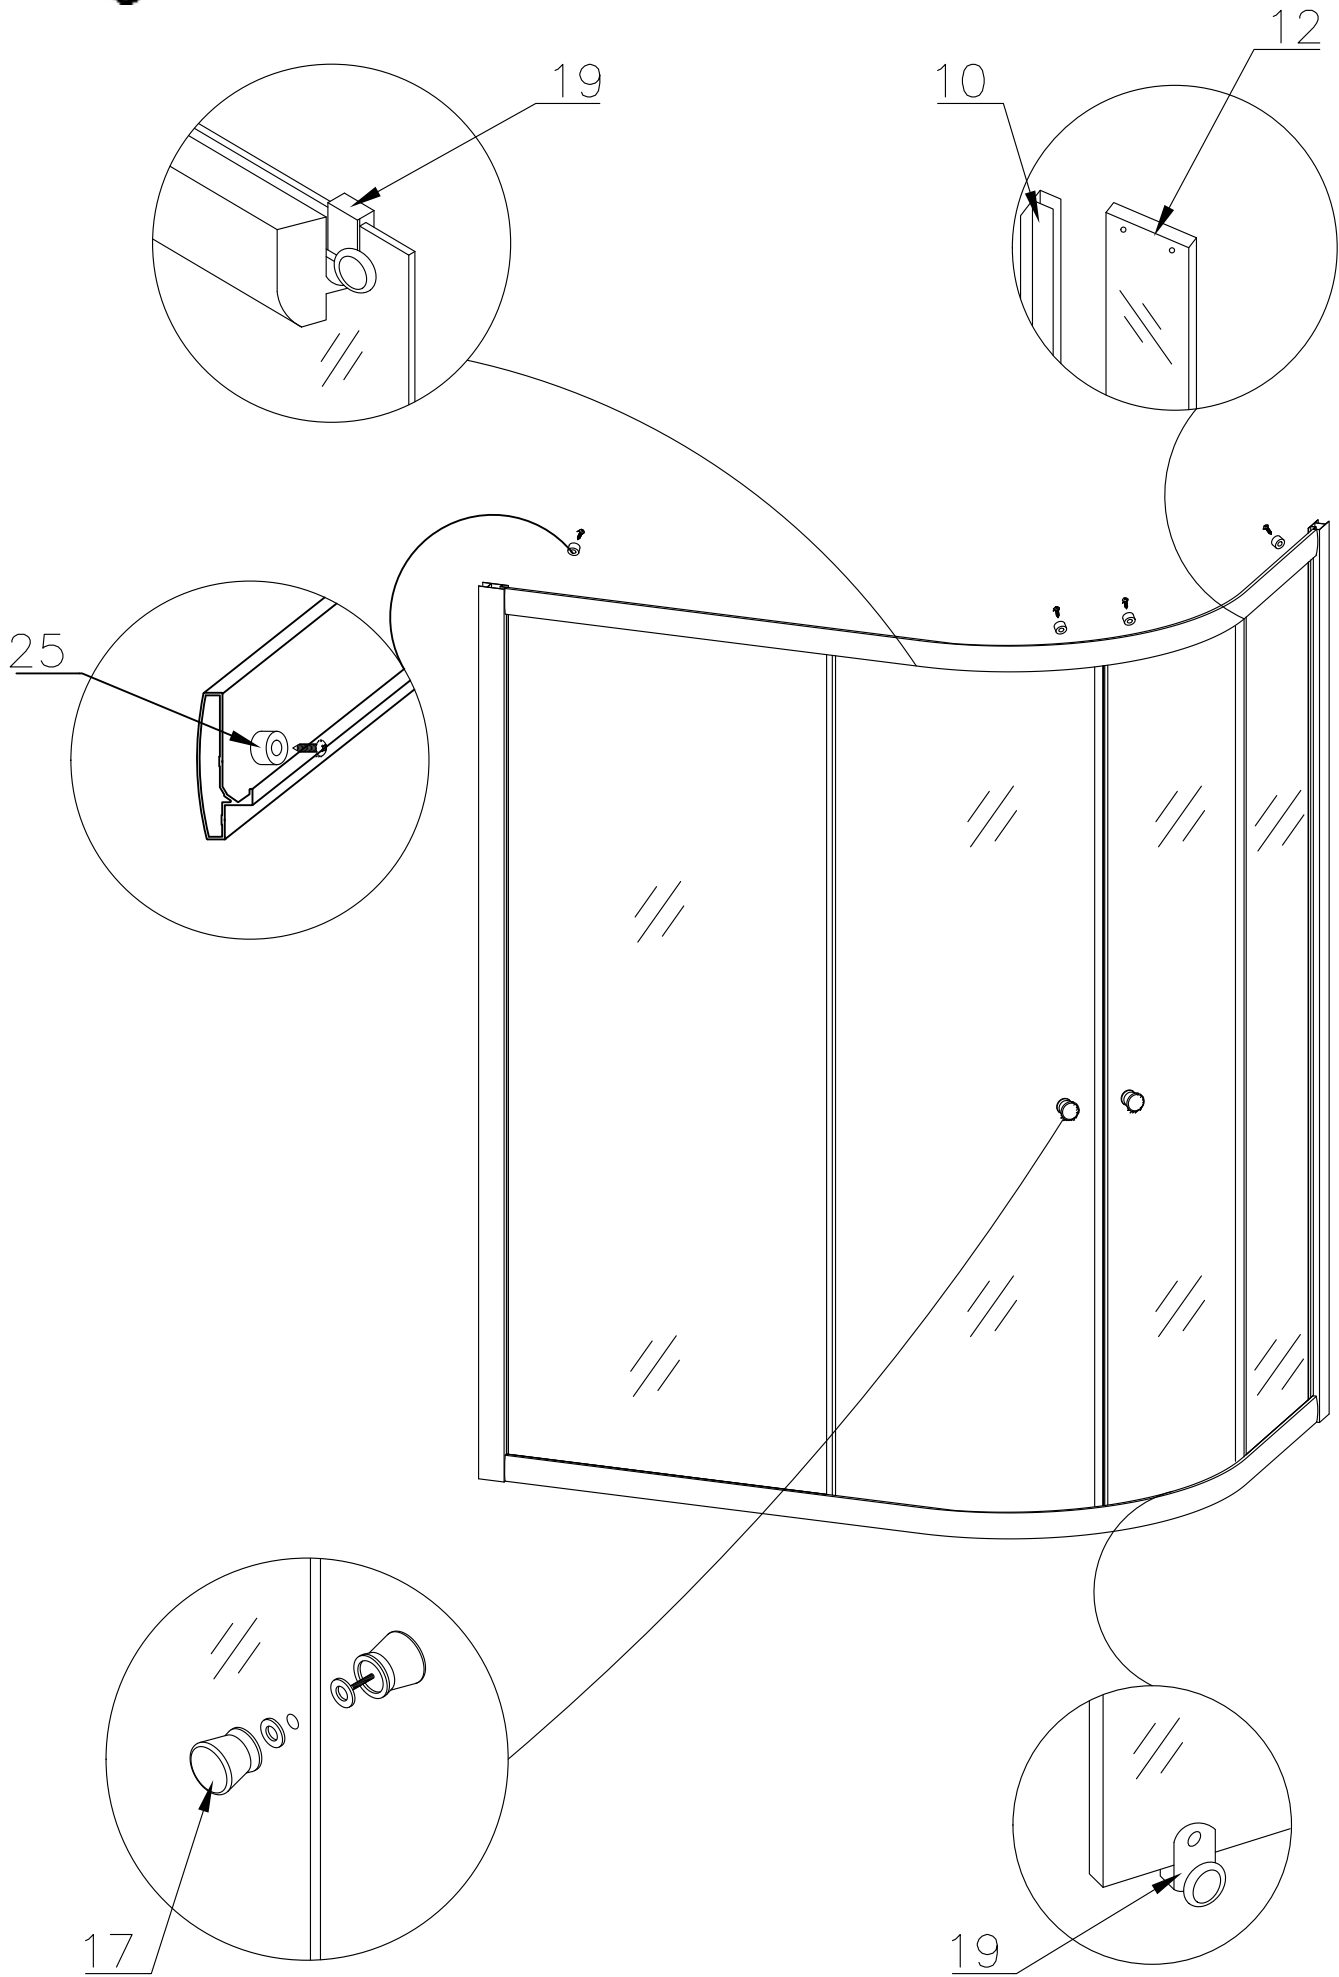

# Душевая кабина RB 8120 BK1

## Инструкция по сборке

№	рисунок	КОЛИЧЕСТВО
1	 поддон	1 шт
2	 панель поддона	1 шт
3	 каркас	1 шт
4	 крыша	1 шт
5	 панель центральная	1 шт
6	 стенка под кран	1 шт
7	 стенка под зеркало	1 шт
8	 профили горизонтальные	1 КОМПЛ
9	 профиль вертикальный	2 шт
10	 молдинг на стекло	4 шт
11	 шпилька M12 42см	4 шт 42 см 1 шт 18 см
12	 стекло подвижное	2 шт
13	 стекло фиксированное	2 шт

№	рисунок	КОЛИЧЕСТВО
14	 лейка душевая	1 шт
15	 шланг душевой лейки	1 шт
16	 душ тропический	1 шт
17	 ручка	2 шт
18	 крепление стекла 3*12	4 шт
19	 ролик	8 шт
20	 уплотнитель стекла	1 шт
21	 заглушка декоративная	3 шт
22	 уплотнитель магнитный	1 шт
23	 смеситель	1 шт
24	 держатель душевой лейки	1 шт
25	 ограничитель открытия дверей 3*9	8 шт
26	 уголок для душевой лейки	1 шт
27	 штуцер для шланга ПВХ	2 шт
28	 форсунка	6 шт ОПЦИЯ
29	 пластина опорная	4 шт
30	 ножка	5 шт
31	 шайба M12	6 шт
32	 гайка M12	21 шт
33	 винт M4x16	22 шт
34	 уголок крепления панели	3 шт
35	 саморез 3.2x14	26 шт
36	 саморез 3.2x41(50)	8 шт
37	 саморез 3.2x41	6 шт
38	<b>ХОМУТ</b>	4 / 8 шт
39	 прижим панели	3 шт

Вариант 1 (кран на 2 выхода)

Вариант 2 (кран на 3 выхода)