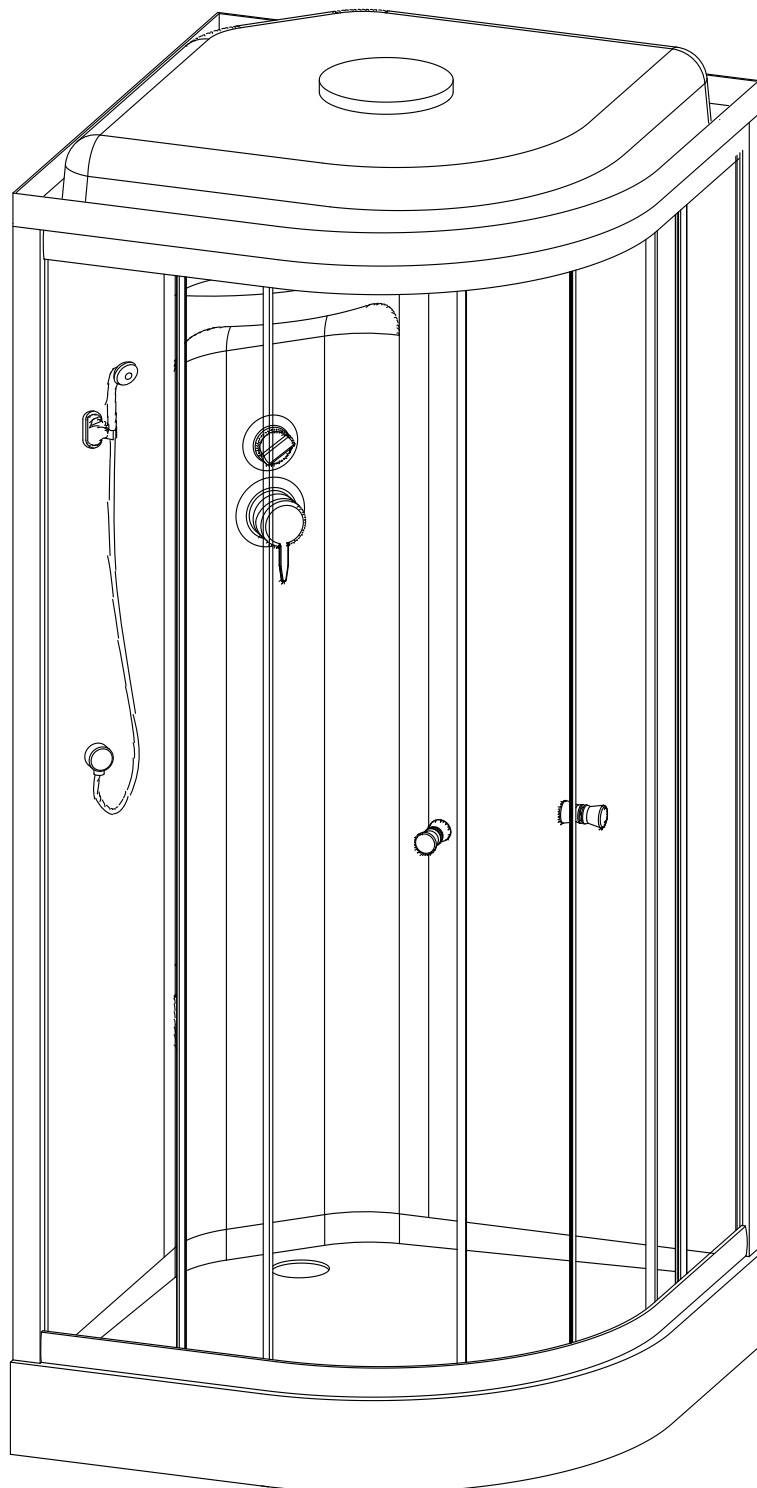

Душевая кабина RB 90/100 НК 6

Инструкция по сборке

№	рисунок	количество
1	 поддон	1 шт
2	 крыша	1 шт
3	 панель центральная	1 шт
4	 стенка задняя	1 шт
5	 стенка задняя	1 шт
6	 профили горизонтальные	1 компл
7	 профиль вертикальный	2 шт
8	 молдинг на стекло	4 шт
9	 стекло подвижное	2 шт
10	 стекло фиксированное	2 шт
11	 уплотнитель магнитный	1 шт

№	рисунок	количество
12	 лейка душевая	1 шт
13	 шланг душевой лейки	1 шт
14	 душ тропический	1 шт
15	 ручка	2 шт
16	 3*9 крепление стекла	4 шт
17	 ролик	8 шт
18	 уплотнитель стекла	1 шт
19	 смеситель	1 шт
20	 держатель душевой лейки	1 шт
21	 3*9 ограничитель открытия дверей	8 шт
22	 уголок для душевой лейки	1 шт
23	 штуцер для шланга ПВХ	2 шт
24	 форсунка	6 шт опция
25	 винт M6x25	22 шт
26	 саморез 3.2x16	20 шт
27	 саморез 3.2x41(50)	8 шт
28	сифон	1 шт
29	хомут	4 / 8 шт

Вариант 1 (кран на 2 выхода)

Вариант 2 (кран на 3 выхода)