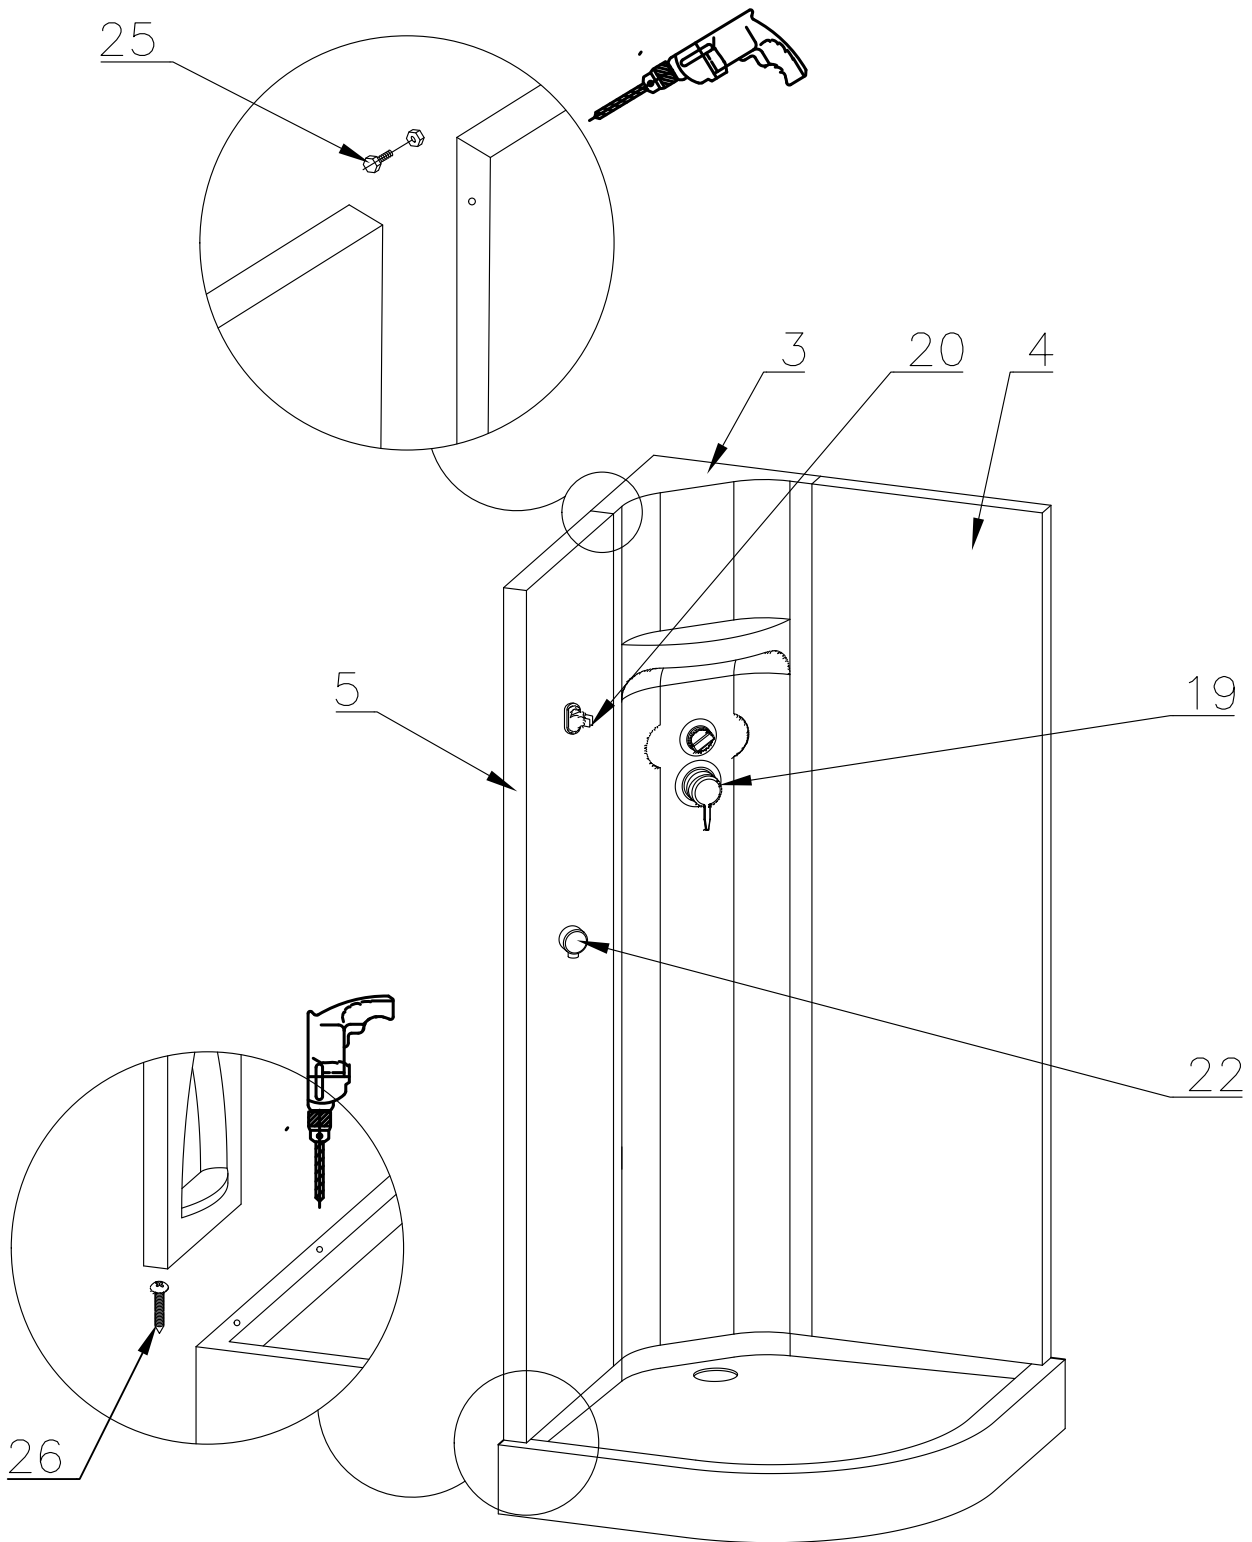

Душевая кабина RB 90/100 НК 6

Инструкция по сборке

№	рисунок	количество
1	 поддон	1 шт
2	 крыша	1 шт
3	 панель центральная	1 шт
4	 стенка задняя	1 шт
5	 стенка задняя	1 шт
6	 профили горизонтальные	1 компл
7	 профиль вертикальный	2 шт
8	 молдинг на стекло	4 шт
9	 стекло подвижное	2 шт
10	 стекло фиксированное	2 шт
11	 уплотнитель магнитный	1 шт

№	рисунок	количество
12	 лейка душевая	1 шт
13	 шланг душевой лейки	1 шт
14	 душ тропический	1 шт
15	 ручка	2 шт
16	 3*9 крепление стекла	4 шт
17	 ролик	8 шт
18	 уплотнитель стекла	1 шт
19	 смеситель	1 шт
20	 держатель душевой лейки	1 шт
21	 3*9 ограничитель открытия дверей	8 шт
22	 уголок для душевой лейки	1 шт
23	 штуцер для шланга ПВХ	2 шт
24	 форсунка	6 шт опция
25	 винт M6x25	22 шт
26	 саморез 3.2x16	20 шт
27	 саморез 3.2x41(50)	8 шт
28	сифон	1 шт
29	хомут	4 / 8 шт

Вариант 1 (кран на 2 выхода)

Вариант 2 (кран на 3 выхода)