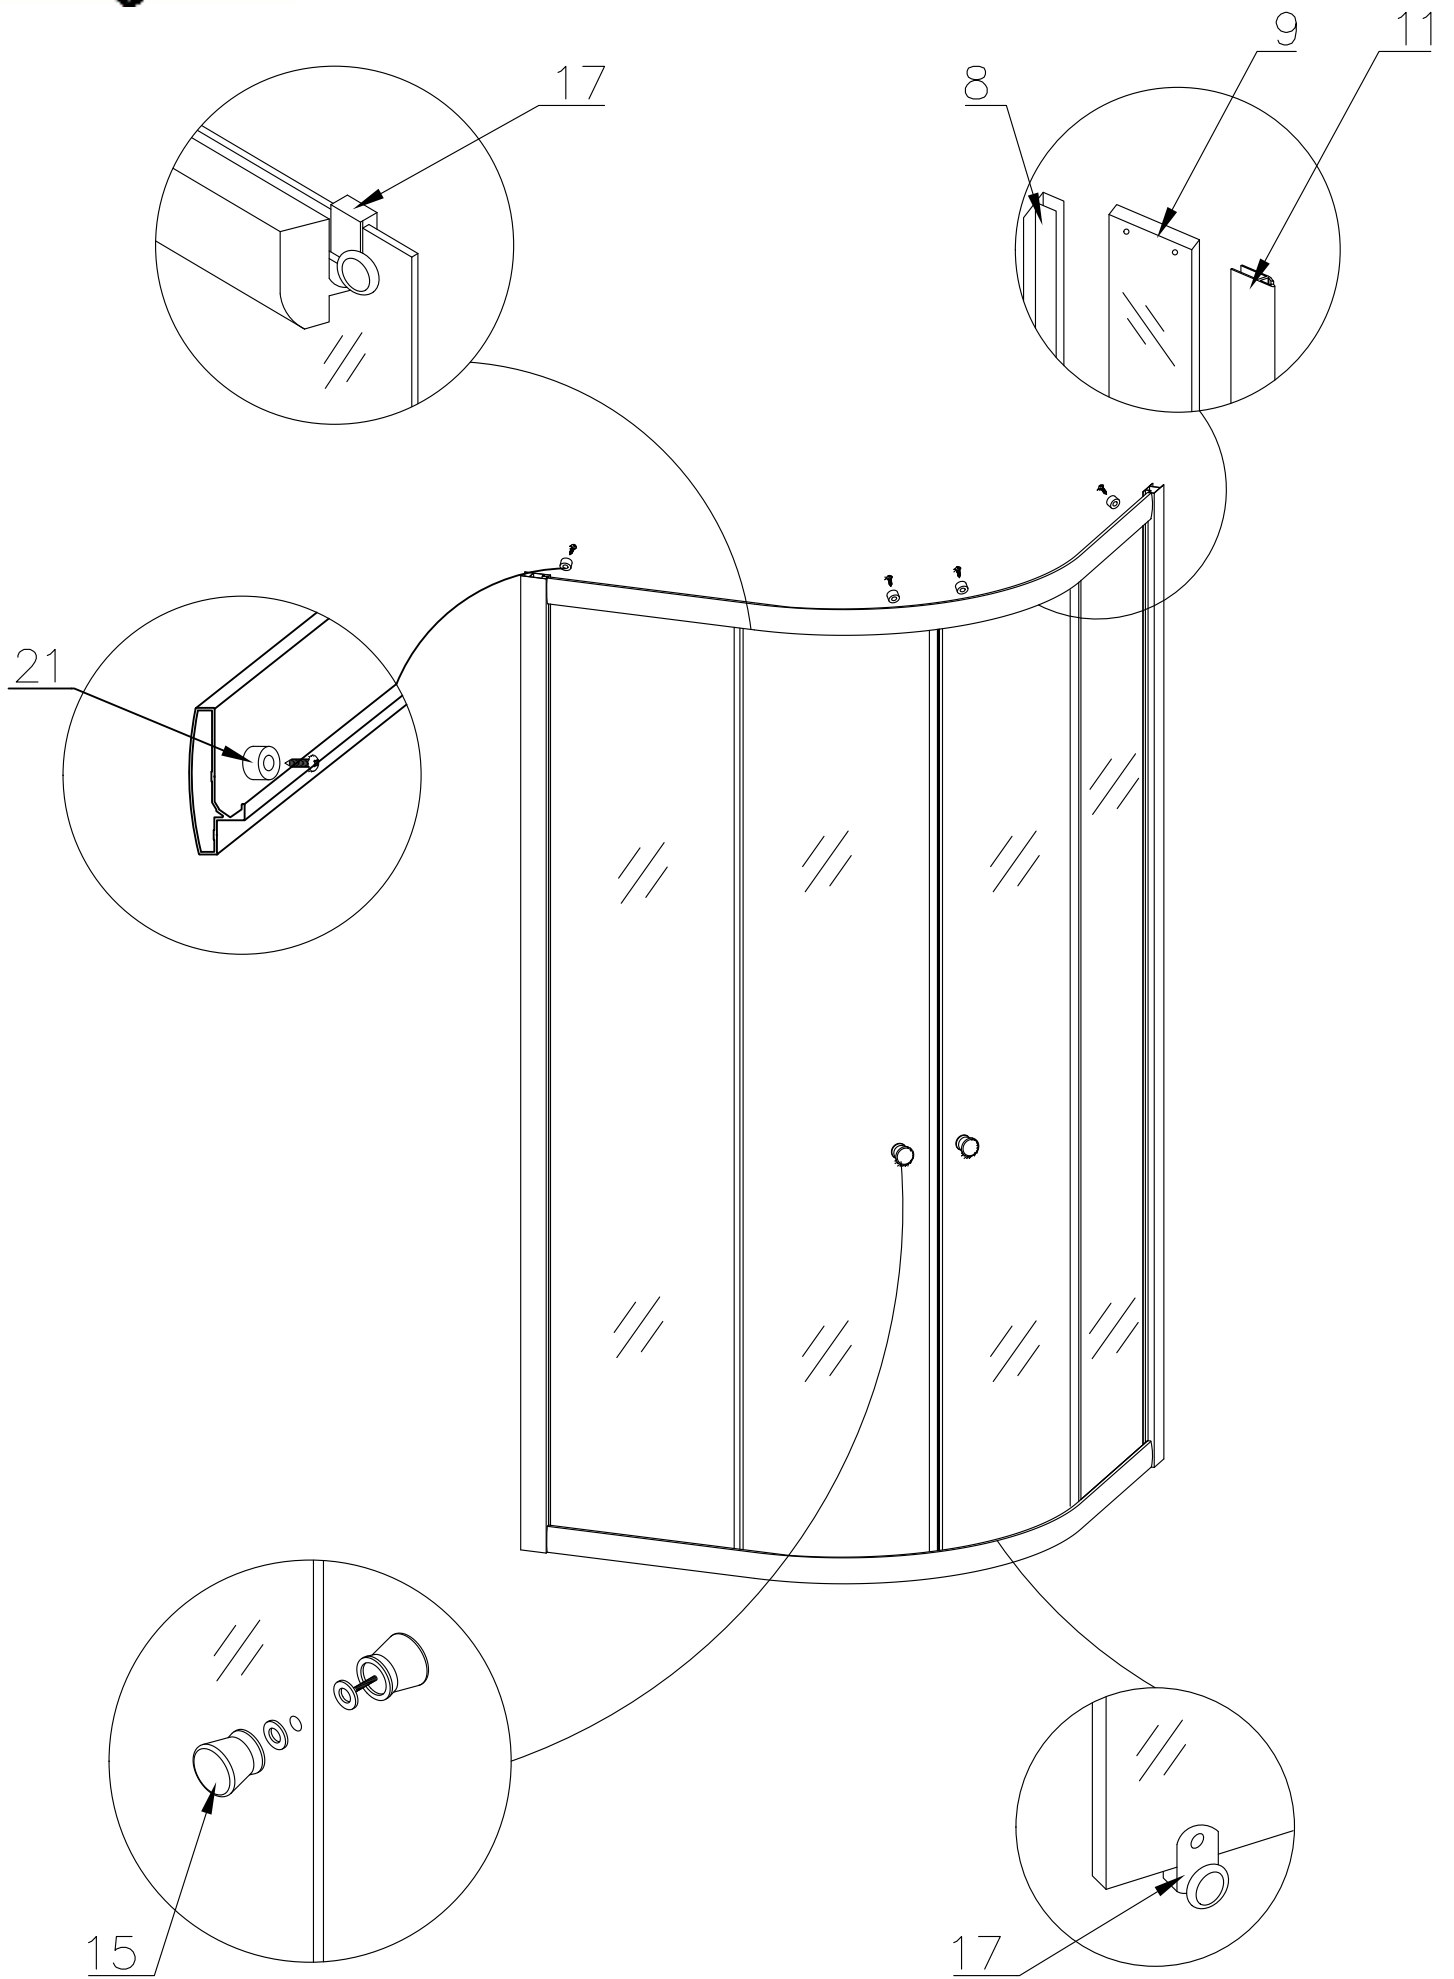

Душевая кабина RB 90/100 НК 6

Инструкция по сборке

№	рисунок	количество
1	 поддон	1 шт
2	 крыша	1 шт
3	 панель центральная	1 шт
4	 стенка задняя	1 шт
5	 стенка задняя	1 шт
6	 профили горизонтальные	1 компл
7	 профиль вертикальный	2 шт
8	 молдинг на стекло	4 шт
9	 стекло подвижное	2 шт
10	 стекло фиксированное	2 шт
11	 уплотнитель магнитный	1 шт

№	рисунок	количество
12	 лейка душевая	1 шт
13	 шланг душевой лейки	1 шт
14	 душ тропический	1 шт
15	 ручка	2 шт
16	 3*9 крепление стекла	4 шт
17	 ролик	8 шт
18	 уплотнитель стекла	1 шт
19	 смеситель	1 шт
20	 держатель душевой лейки	1 шт
21	 3*9 ограничитель открытия дверей	8 шт
22	 уголок для душевой лейки	1 шт
23	 штуцер для шланга ПВХ	2 шт
24	 форсунка	6 шт опция
25	 винт M6x25	22 шт
26	 саморез 3.2x16	20 шт
27	 саморез 3.2x41(50)	8 шт
28	сифон	1 шт
29	хомут	4 / 8 шт

Вариант 1 (кран на 2 выхода)

Вариант 2 (кран на 3 выхода)