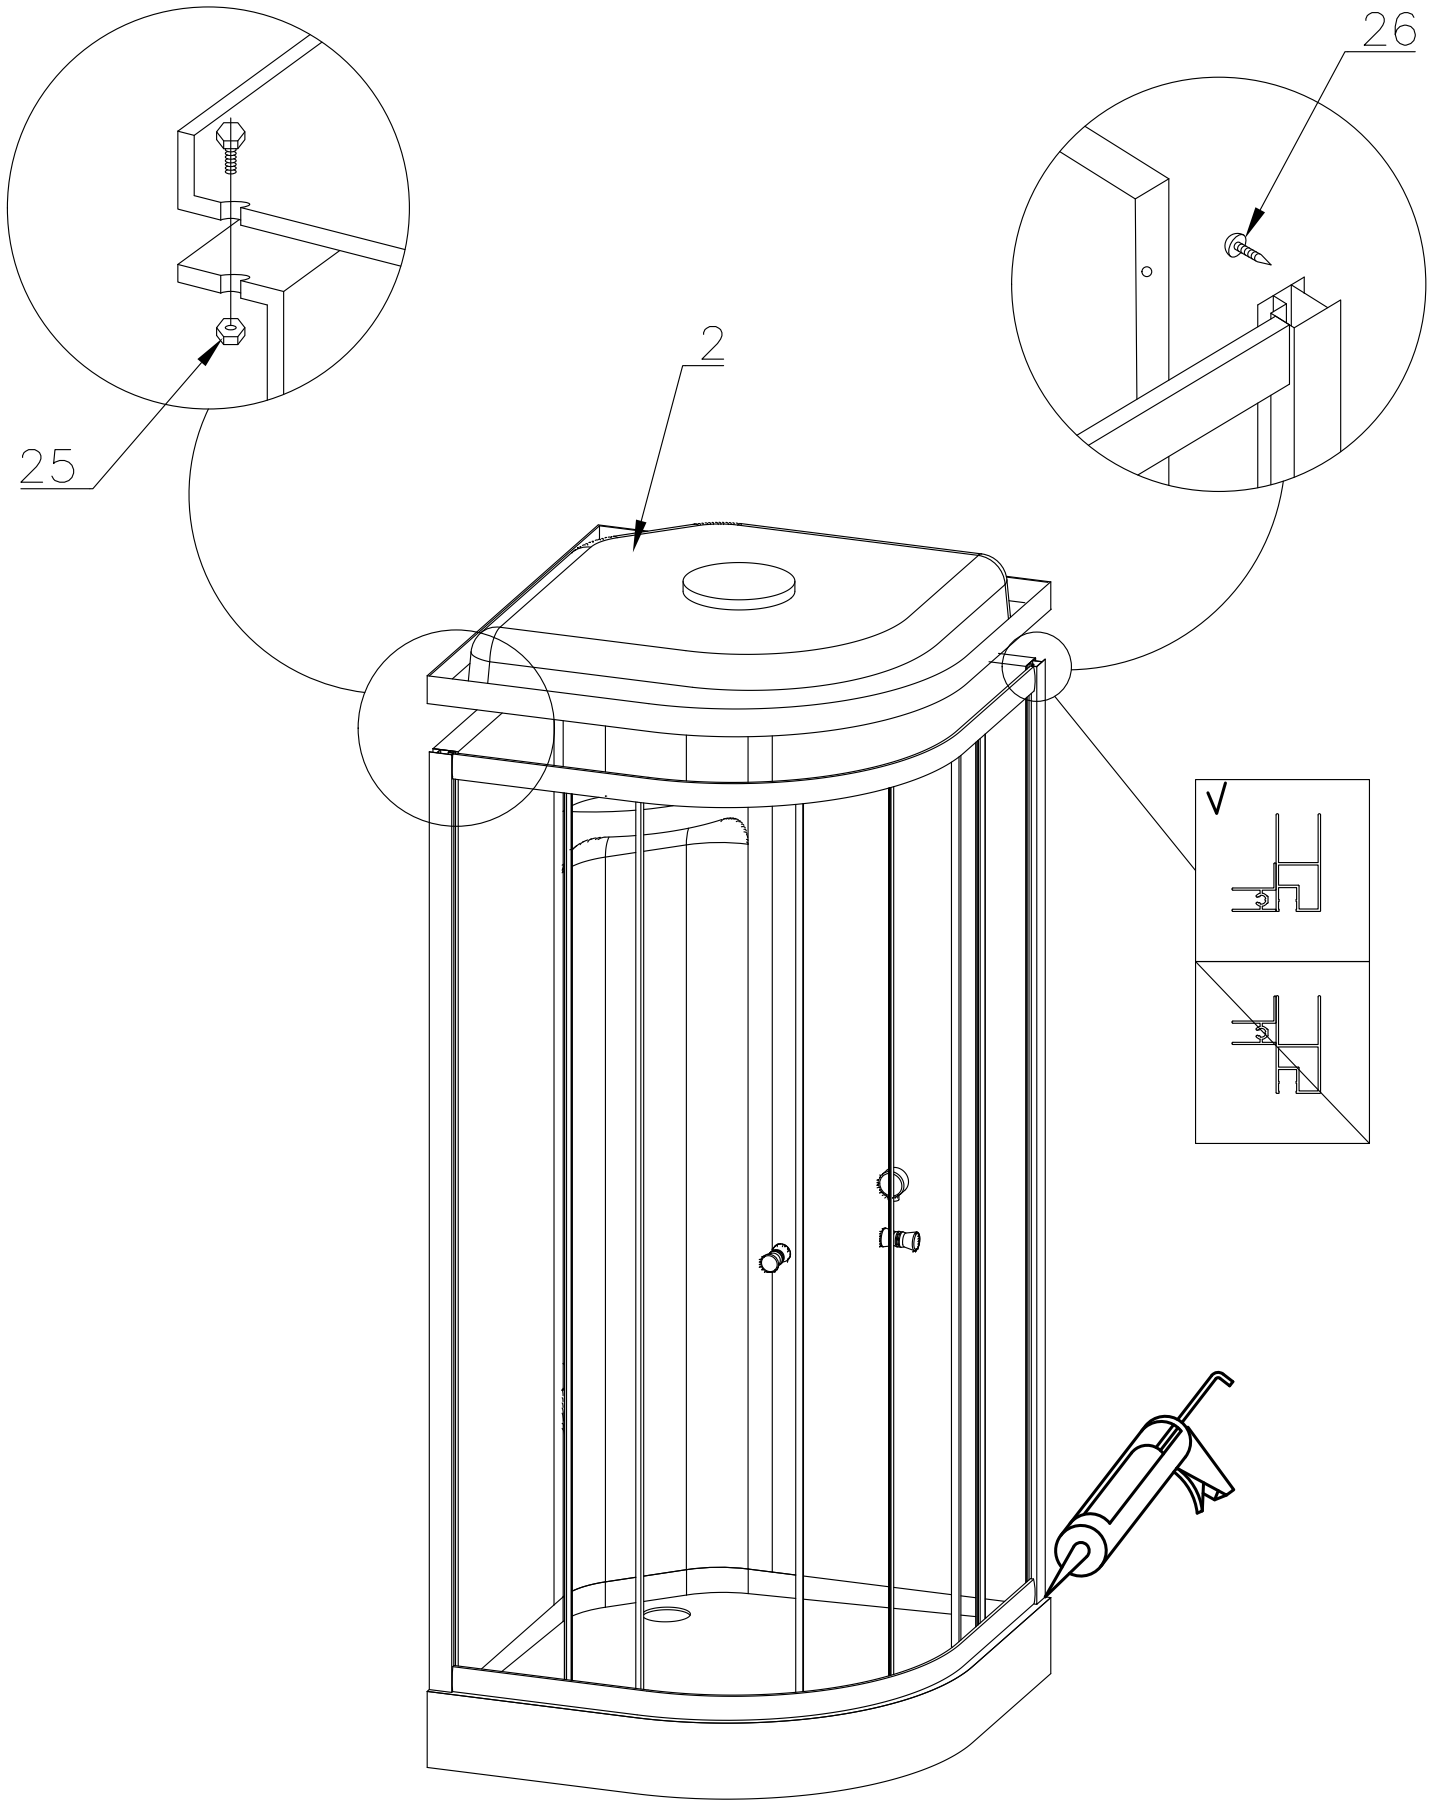

Душевая кабина RB 90/100 НК 6

Инструкция по сборке

№	рисунок	количество
1	 поддон	1 шт
2	 крыша	1 шт
3	 панель центральная	1 шт
4	 стенка задняя	1 шт
5	 стенка задняя	1 шт
6	 профили горизонтальные	1 компл
7	 профиль вертикальный	2 шт
8	 молдинг на стекло	4 шт
9	 стекло подвижное	2 шт
10	 стекло фиксированное	2 шт
11	 уплотнитель магнитный	1 шт

№	рисунок	количество
12	 лейка душевая	1 шт
13	 шланг душевой лейки	1 шт
14	 душ тропический	1 шт
15	 ручка	2 шт
16	 3*9 крепление стекла	4 шт
17	 ролик	8 шт
18	 уплотнитель стекла	1 шт
19	 смеситель	1 шт
20	 держатель душевой лейки	1 шт
21	 3*9 ограничитель открытия дверей	8 шт
22	 уголок для душевой лейки	1 шт
23	 штуцер для шланга ПВХ	2 шт
24	 форсунка	6 шт опция
25	 винт M6x25	22 шт
26	 саморез 3.2x16	20 шт
27	 саморез 3.2x41(50)	8 шт
28	сифон	1 шт
29	хомут	4 / 8 шт

Вариант 1 (кран на 2 выхода)

Вариант 2 (кран на 3 выхода)