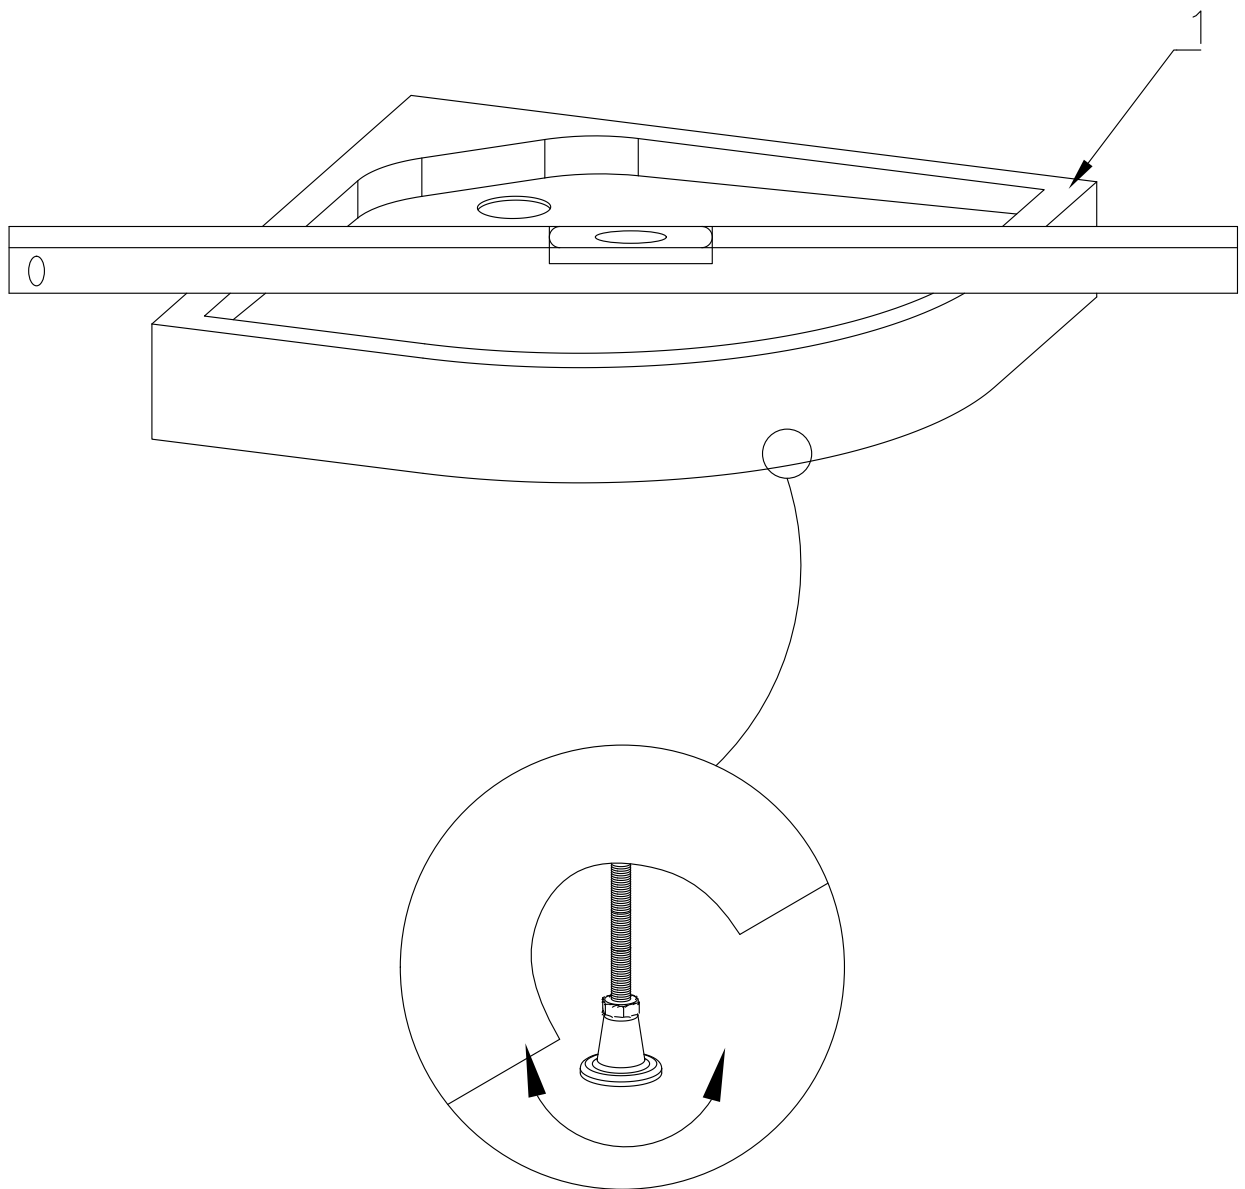

Душевая кабина RB 90/100 НК 6

Инструкция по сборке

№	рисунок	количество
1	 поддон	1 шт
2	 крыша	1 шт
3	 панель центральная	1 шт
4	 стенка задняя	1 шт
5	 стенка задняя	1 шт
6	 профили горизонтальные	1 компл
7	 профиль вертикальный	2 шт
8	 молдинг на стекло	4 шт
9	 стекло подвижное	2 шт
10	 стекло фиксированное	2 шт
11	 уплотнитель магнитный	1 шт

№	рисунок	количество
12	 лейка душевая	1 шт
13	 шланг душевой лейки	1 шт
14	 душ тропический	1 шт
15	 ручка	2 шт
16	 3*9 крепление стекла	4 шт
17	 ролик	8 шт
18	 уплотнитель стекла	1 шт
19	 смеситель	1 шт
20	 держатель душевой лейки	1 шт
21	 3*9 ограничитель открытия дверей	8 шт
22	 уголок для душевой лейки	1 шт
23	 штуцер для шланга ПВХ	2 шт
24	 форсунка	6 шт опция
25	 винт M6x25	22 шт
26	 саморез 3.2x16	20 шт
27	 саморез 3.2x41(50)	8 шт
28	сифон	1 шт
29	хомут	4 / 8 шт

Вариант 1 (кран на 2 выхода)

Вариант 2 (кран на 3 выхода)