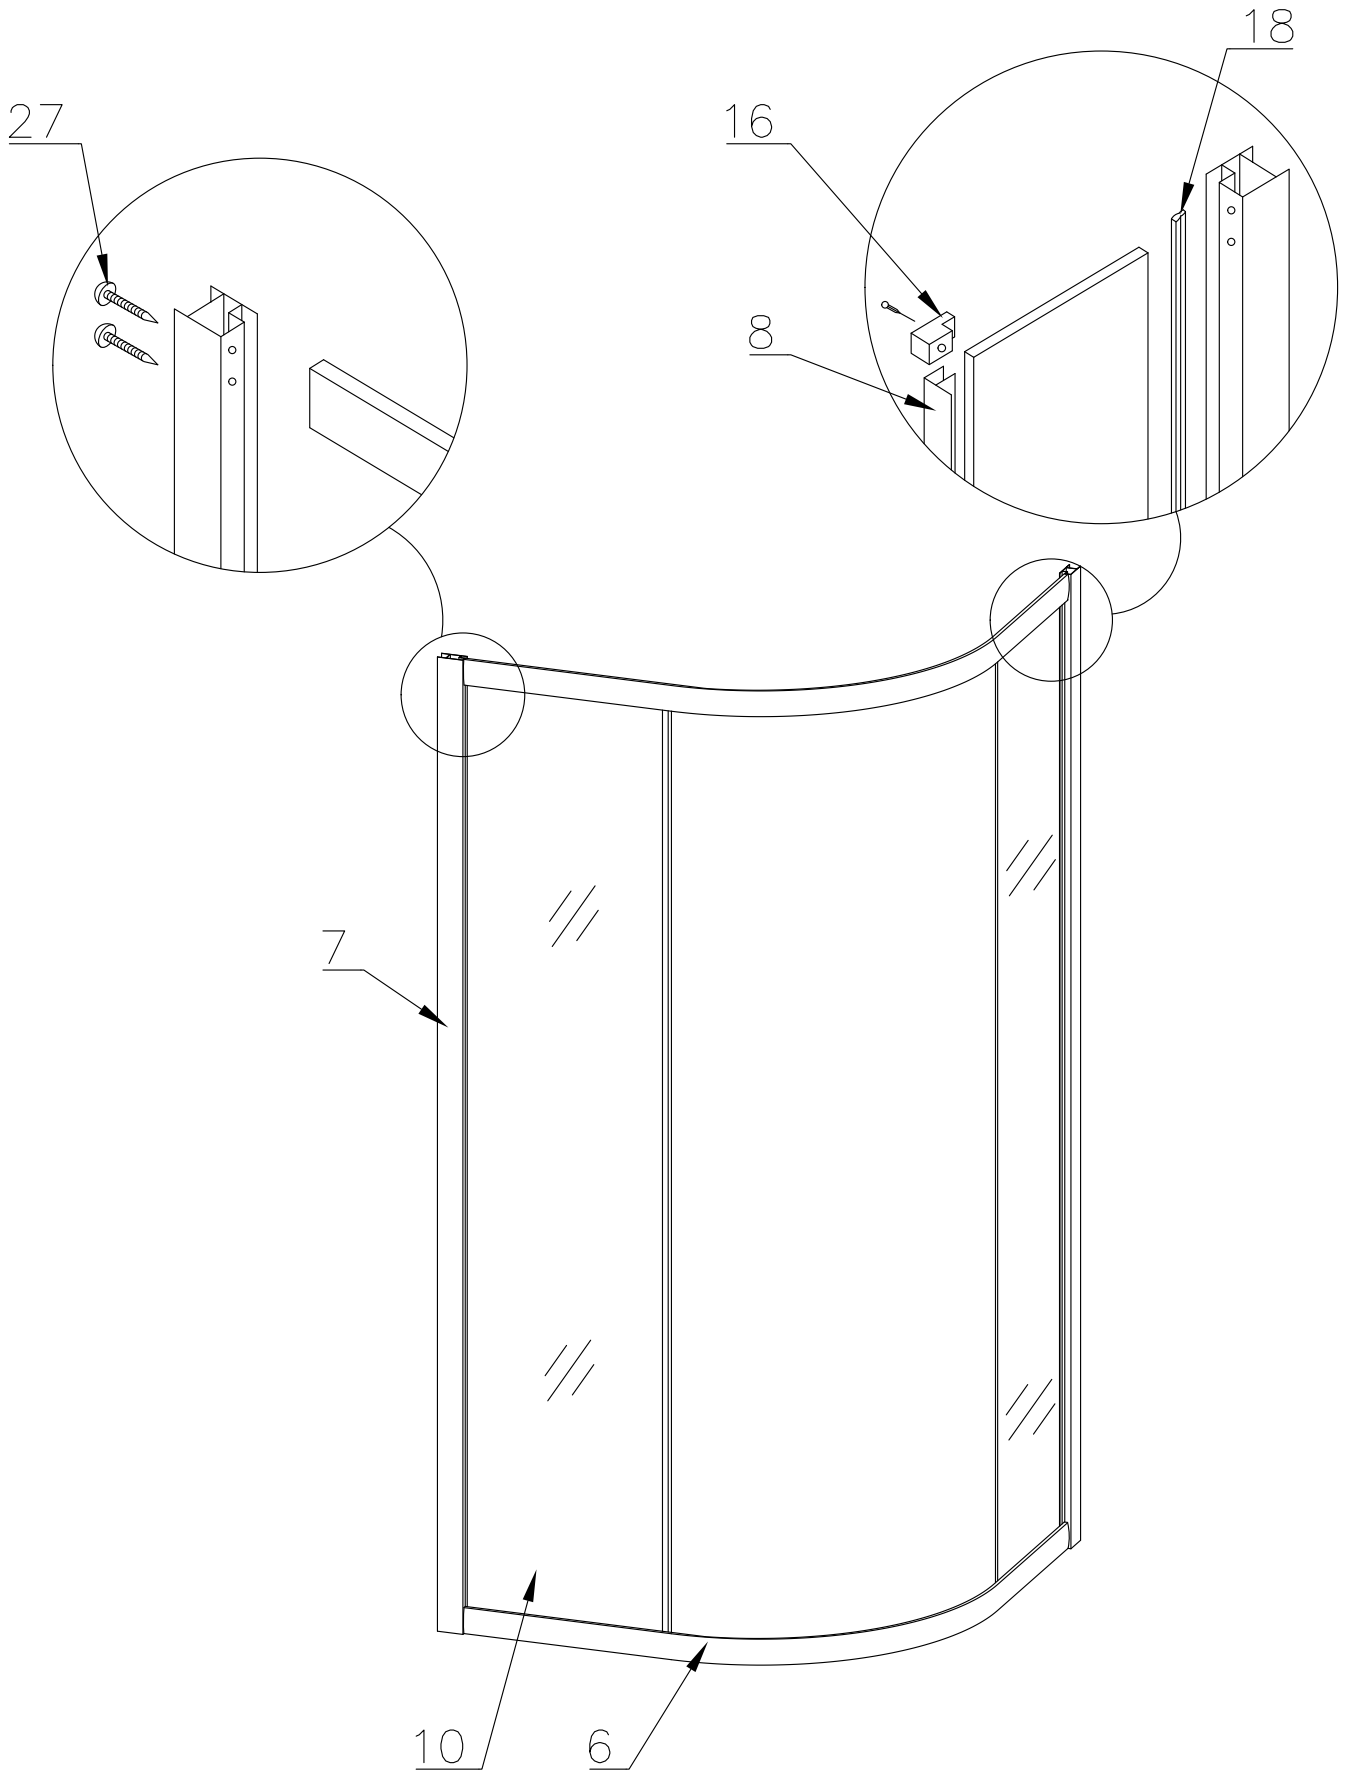

Душевая кабина RB 90/100 НК 6

Инструкция по сборке

№	рисунок	количество
1	 поддон	1 шт
2	 крыша	1 шт
3	 панель центральная	1 шт
4	 стенка задняя	1 шт
5	 стенка задняя	1 шт
6	 профили горизонтальные	1 компл
7	 профиль вертикальный	2 шт
8	 молдинг на стекло	4 шт
9	 стекло подвижное	2 шт
10	 стекло фиксированное	2 шт
11	 уплотнитель магнитный	1 шт

№	рисунок	количество
12	 лейка душевая	1 шт
13	 шланг душевой лейки	1 шт
14	 душ тропический	1 шт
15	 ручка	2 шт
16	 3*9 крепление стекла	4 шт
17	 ролик	8 шт
18	 уплотнитель стекла	1 шт
19	 смеситель	1 шт
20	 держатель душевой лейки	1 шт
21	 3*9 ограничитель открытия дверей	8 шт
22	 уголок для душевой лейки	1 шт
23	 штуцер для шланга ПВХ	2 шт
24	 форсунка	6 шт опция
25	 винт M6x25	22 шт
26	 саморез 3.2x16	20 шт
27	 саморез 3.2x41(50)	8 шт
28	сифон	1 шт
29	хомут	4 / 8 шт

Вариант 1 (кран на 2 выхода)

Вариант 2 (кран на 3 выхода)