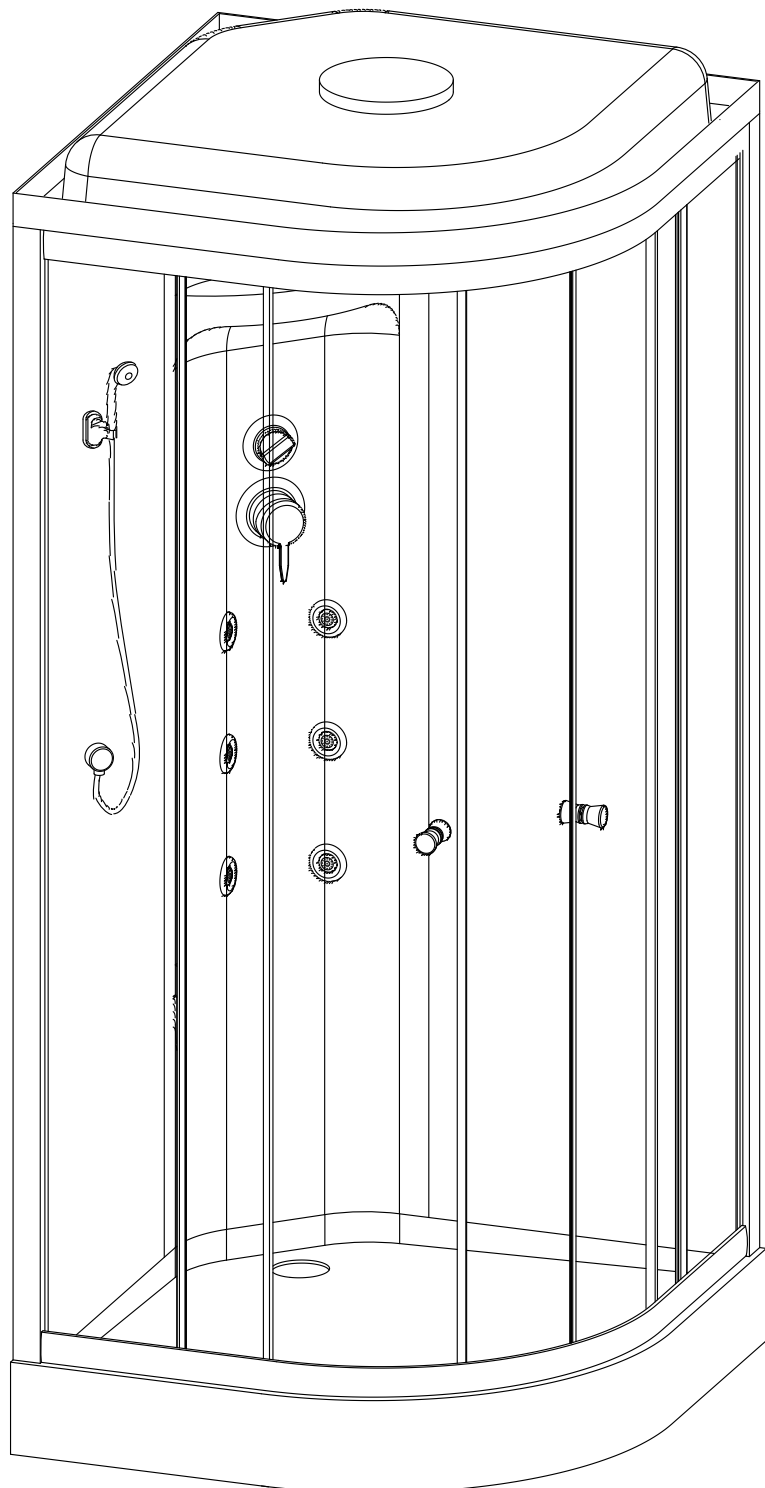

# Душевая кабина RB 90/100 НК 3, 7

Инструкция по сборке

№	рисунок	количество
1	 поддон	1 шт
2	 крыша	1 шт
3	 панель центральная	1 шт
4	 стенка задняя	1 шт
5	 стенка задняя	1 шт
6	 профили горизонтальные	1 компл
7	 профиль вертикальный	2 шт
8	 молдинг на стекло	4 шт
9	 стекло подвижное	2 шт
10	 стекло фиксированное	2 шт
11	 уплотнитель магнитный	1 шт

№	рисунок	количество
12	 лейка душевая	1 шт
13	 шланг душевой лейки	1 шт
14	 душ тропический	1 шт
15	 ручка	2 шт
16	 крепление стекла 3*9	4 шт
17	 ролик	8 шт
18	 уплотнитель стекла	1 шт
19	 смеситель	1 шт
20	 держатель душевой лейки	1 шт
21	 ограничитель открытия дверей 3*9	8 шт
22	 уголок для душевой лейки	1 шт
23	 штуцер для шланга ПВХ	2 шт
24	 форсунка	6 шт
25	 винт M6x25	22 шт
26	 саморез 3.2x16	20 шт
27	 саморез 3.2x41(50)	8 шт
28	сифон	1 шт
29	хомут	16 шт