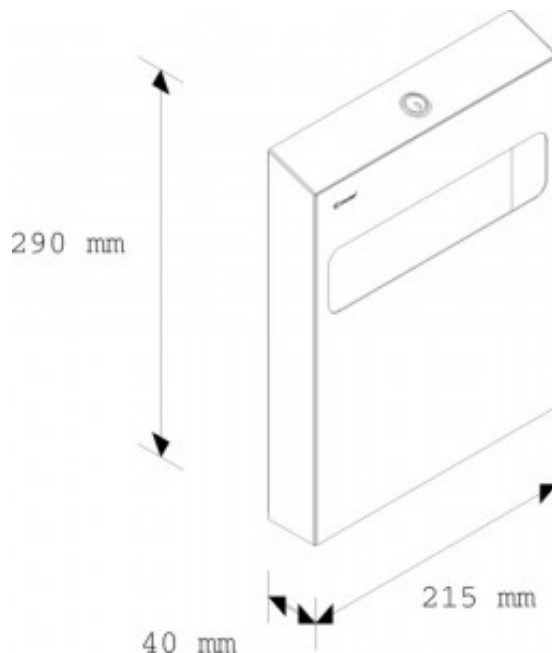

## ДЕРЖАТЕЛЬ ТУАЛЕТНЫХ ПОДКЛАДКОВ МЕТАЛЛИЧЕСКИЙ "MERIDA STELLA" (ПОЛИРОВАННЫЙ) С ТРЕУГ. ЗАМКОМ

Артикул: GSP001\_T

### ОПИСАНИЕ

Заправляется упаковкой подкладок 100 шт; держатель изготовлен из полированной нержавеющей стали; снабжен прочным стальным барабанным замком заподлицо с поверхностью устройства; сварные соединения боковых стенок зашлифованы; скрытые петли. Комплектуется высокопрочным антивандальным трехгранным замком. Ключ к замку приобретается отдельно

### ТЕХНИЧЕСКИЕ ПАРАМЕТРЫ

<b>высота</b>	29 см
<b>ширина</b>	21,5 см
<b>глубина</b>	4 см