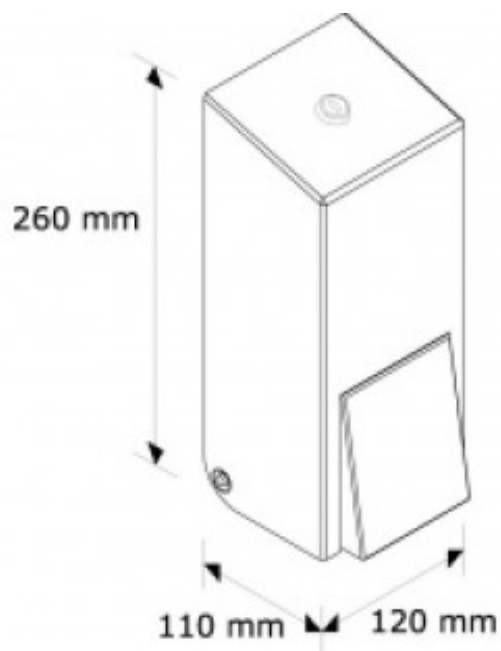

**ДОЗАТОР ЖИДКОГО МЫЛА ИЗ
ЭМАЛИРОВАННОЙ СТАЛИ MERIDA
STELLA WHITE MAXI, 800 МЛ.**

Артикул: DSB101

ОПИСАНИЕ

ТЕХНИЧЕСКИЕ ПАРАМЕТРЫ