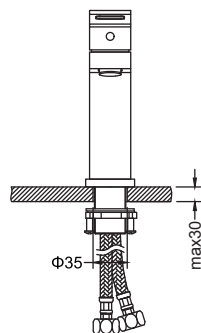

Установка смесителя:

Проделайте отверстие под монтаж диаметром 35-40 мм. Установите уплотнительное кольцо к основанию смесителя. Прикрутите подводку к смесителю. По очереди опустите шланги для подачи воды в монтажное отверстие. Установите снизу резиновую шайбу (4), металлическую шайбу (5) и затяните гайку (6).