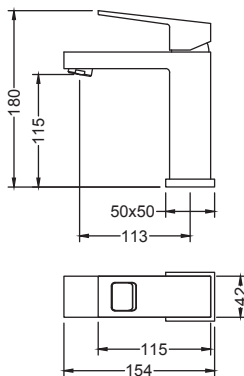

Установка смесителя:

Проделайте отверстие под монтаж диаметром 35-40 мм. Установите уплотнительное кольцо к основанию смесителя. Прикрутите подводку к смесителю. По очереди опустите шланги для подачи воды в монтажное отверстие. Установите снизу резиновую шайбу (4), металлическую шайбу (5) и затяните гайку (6).