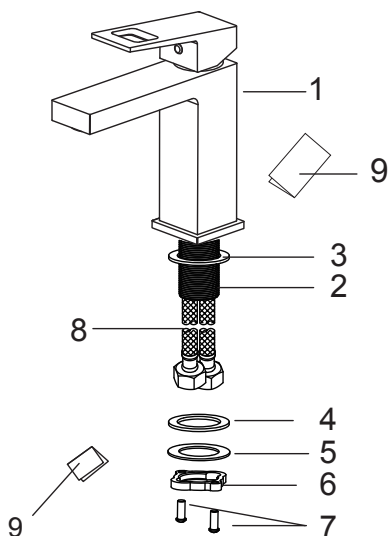

Genuine products

ИНСТРУКЦИЯ ПО МОНТАЖУ И ЭКСПЛУАТАЦИИ

Смеситель для раковины

Арт.: Briana 7161/00F

Briana 7161/03F

Briana 7161/17F

Timo – марка заслуживающая доверия

Список деталей

- 1 - Корпус смесителя
- 2 - Трубка с резьбой
- 3 - Резиновая шайба
- 4 - Резиновая шайба
- 5 - Металлическая шайба
- 6 - Гайка
- 7 - Фиксирующие винты
- 8 - Подводка
- 9 - Инструкция

Системные требования:

Установка смесителя:

Проделайте отверстие под монтаж диаметром 35-40 мм. Установите уплотнительное кольцо к основанию смесителя. Прикрутите подводку к смесителю. По очереди опустите шланги для подачи воды в монтажное отверстие. Установите снизу резиновую шайбу (4), металлическую шайбу (5) и затяните гайку (6).