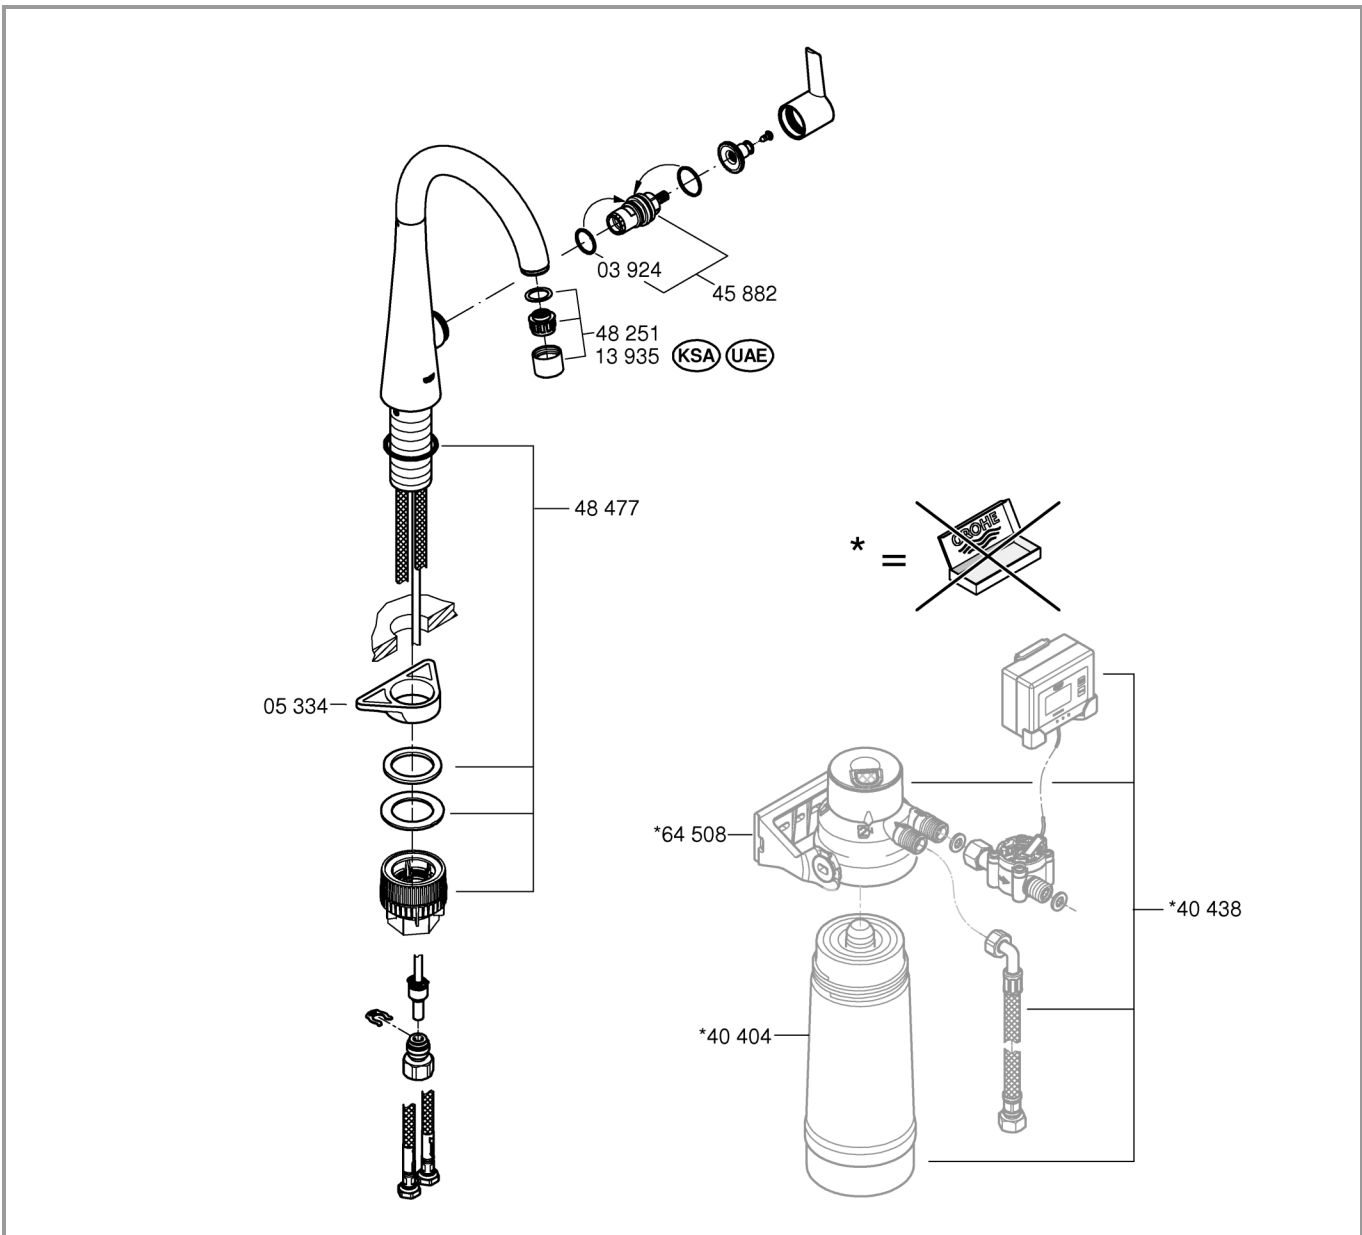

MAINTENANCE