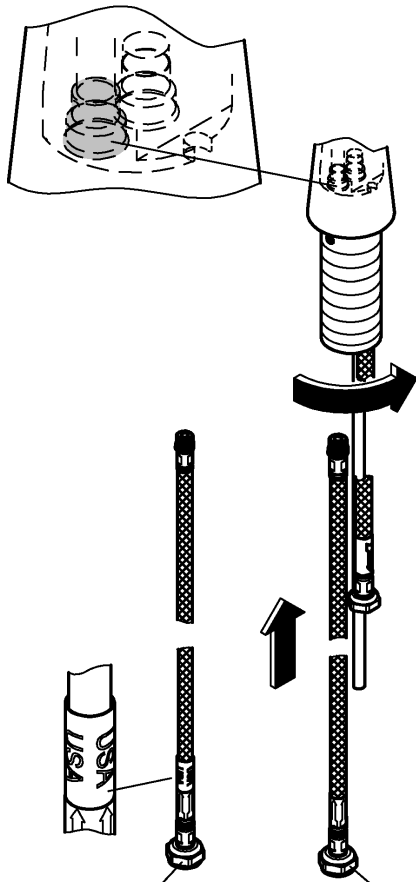

max. 158°

140°

**°C**

max. 70°

60°

1

9/16-24 UNEF
SW16
850mm

G <sup>3/8</sup>
SW19
660mm