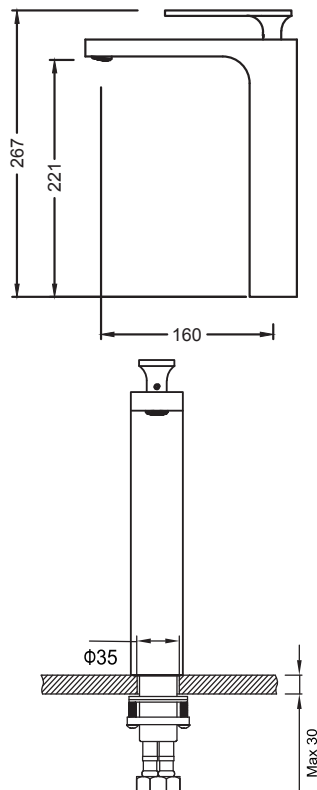

Установка смесителя:

Проделайте отверстие под монтаж диаметром 35-40 мм. Установите уплотнительное кольцо (3) к основанию смесителя. Прикрутите подводку к смесителю. По очереди опустите шланги для подачи воды в монтажное отверстие. Установите снизу резиновую шайбу (4), металлическую шайбу (5) и затяните гайку (6).

Зафиксируйте ее винтами (7).

Промойте трубы для подачи воды, чтобы удалить инородные вещества.

Подключите подачу воды, убедитесь, что подача горячей воды слева, а холодной справа.

Включите воду и проверьте работу смесителя на предмет утечек.

Гарантия, обслуживание и уход.

Изготовитель гарантирует исправную работу изделия в течение 5 лет с момента покупки и обязуется по своему усмотрению отремонтировать или заменить неисправный товар в течение гарантийного срока. Регулярно мойте поверхность смесителя водой и вытирайте мягкой тканью. Допускается применение следующих очистителей: мягкий жидкий очиститель, бесцветный очиститель стекол, очиститель и полирующие жидкости без абразивов.

Регулярно снимайте аэратор и прочищайте во избежание его засорения.

Во избежание повреждения смесителя запрещается использовать:

жесткую щетку, абразивные, полирующие порошки и другие очистители с гранулами, кислотные очистители поскольку они могут разъесть покрытие.

Несоблюдение этих требований влечет за собой аннулирование гарантии.