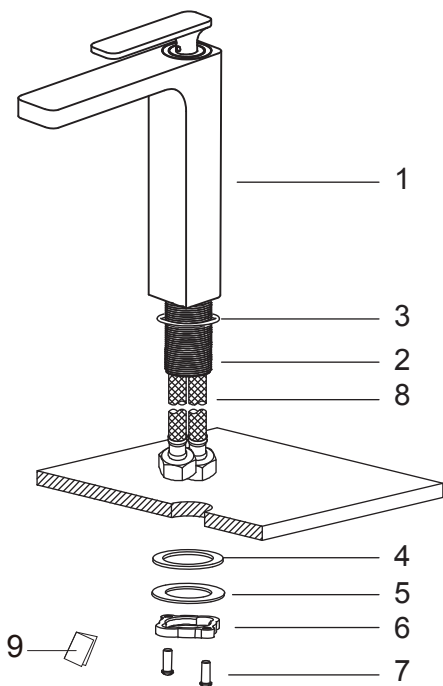

# ИНСТРУКЦИЯ ПО МОНТАЖУ И ЭКСПЛУАТАЦИИ

---

Смеситель для раковины-чаши

Арт.: Torne 4311/00F

Torne 4311/02F

Torne 4311/03F

Torne 4311/00-16F

Torne 4311/17F

## Список деталей:

- 1- Корпус смесителя
- 2 - Трубка с резьбой
- 3 - Резиновая шайба
- 4 - Резиновая шайба
- 5 - Металлическая шайба
- 6 - Гайка
- 7- Фиксирующий винт
- 8 - Подводка
- 9 - Инструкция

## Установка смесителя:

Проделайте отверстие под монтаж диаметром 35-40 мм. Установите уплотнительное кольцо (3) к основанию смесителя. Прикрутите подводку к смесителю. По очереди опустите шланги для подачи воды в монтажное отверстие. Установите снизу резиновую шайбу (4), металлическую шайбу (5) и затяните гайку (6).