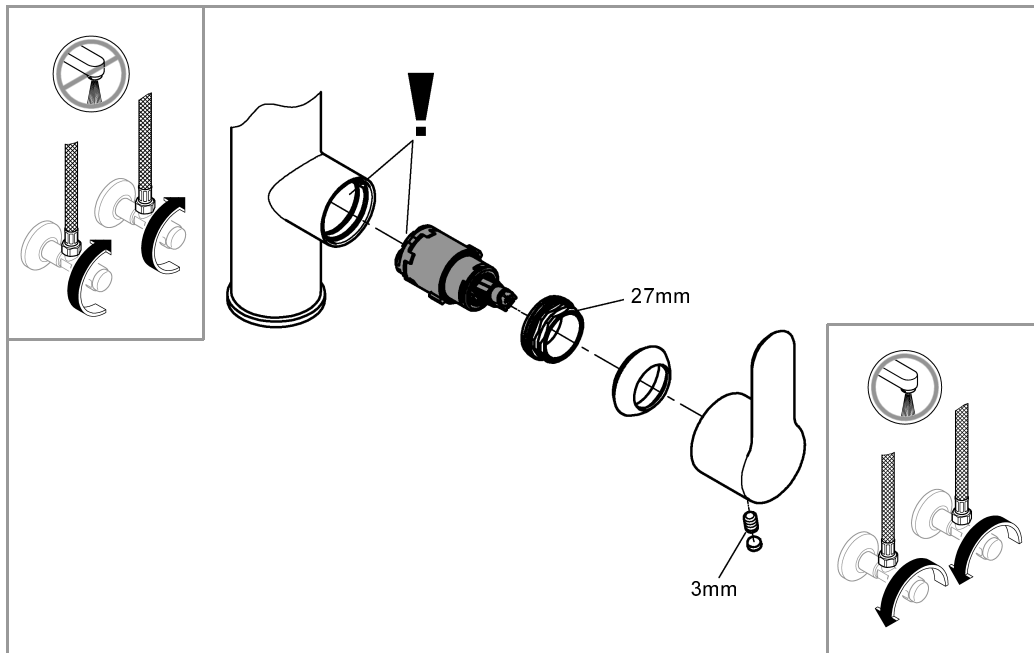

max. 60°

1

2

3

Pure Freude  
an Wasser

**GROHE**

**D**

☎ +49 571 39 89 333  
service.de@grohe.com