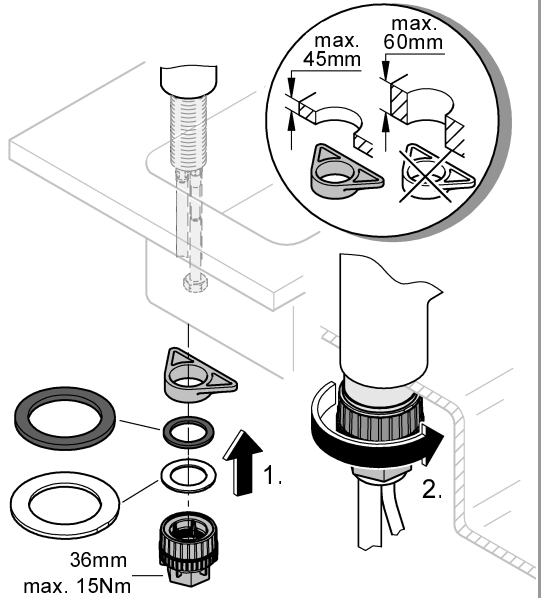

i

DIN 1988

DIN EN 806

bar

max. 10
0,5
0,1 UK

max. 5
1
0,2 UK

°C

max. 70°

max. 60°

1

2

3