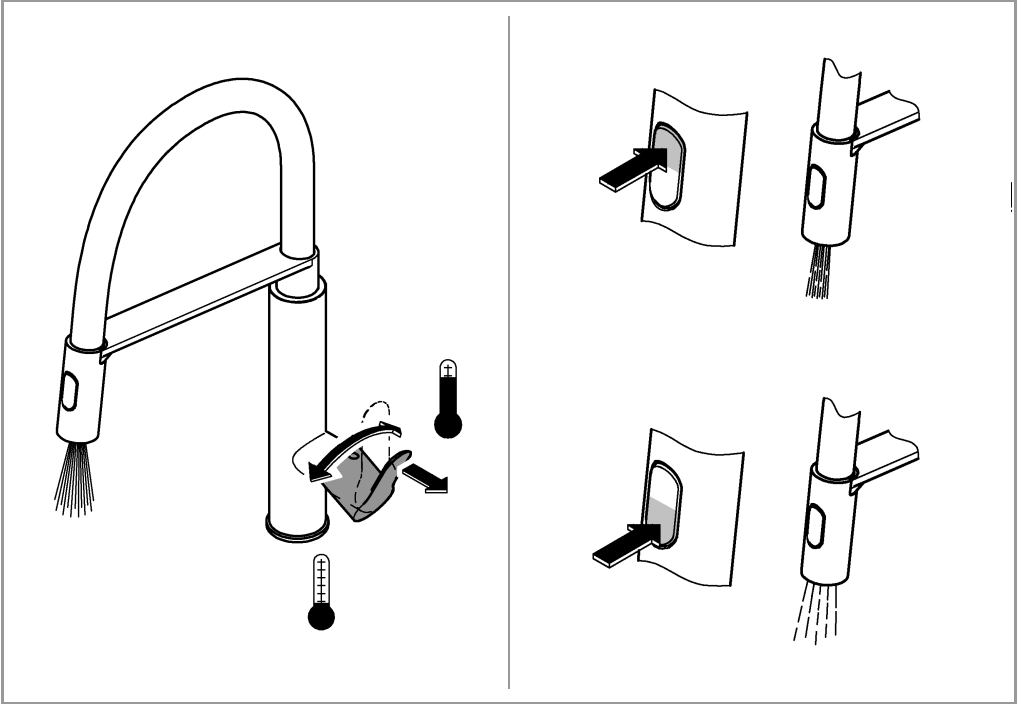

max. 60°

1

2

3

Pure Freude  
an Wasser

**GROHE**

**D**

☎ +49 571 39 89 333  
service.de@grohe.com