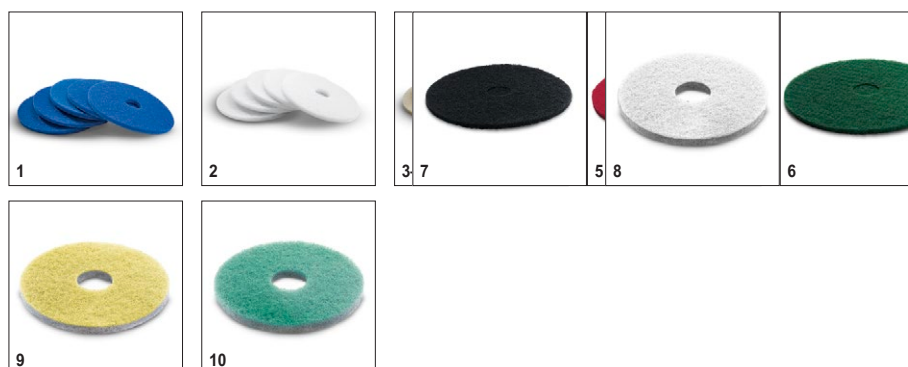

Комплектация

Бак	л	12
Приводной диск		■
Питание от сети		■

■ Входит в комплект поставки

BDS 43/ Orbital С Поломоечная машина. 1.291-252.0

KÄRCHER

		№ для заказа	Жесткость / тип щетки	Диаметр	Цвет	Количество	Цена	Описание	
Пады									
Пады	1	6.369-471.0	мягкий	432 мм	синий	5 шт.		5 синих мягких падов диаметром 432 мм. Для очистки любых напольных покрытий.	<input type="checkbox"/>
	2	6.369-469.0	очень мягкий	432 мм	белый	5 шт.		5 белых падов для полировки, очень мягкие, неабразивные, диаметром 432 мм. Для полировки полов.	<input type="checkbox"/>
Пады, бежевые, 432 мм	3	6.371-149.0	мягкий	432 мм	бежевый/натуральный	5 шт.		С натуральной щетиной, для полировки. Хорошо удаляют следы каблучков.	<input type="checkbox"/>
Пады	4	6.371-081.0	мягкий	432 мм	бежевый	5 шт.		Мягкий, низкой абразивности, для полировки полов.	<input type="checkbox"/>
	5	6.369-470.0	средне мягкий	432 мм	красный	5 шт.		5 красных падов средней мягкости диаметром 432 мм. Для уборки и химической чистки любых полов.	<input type="checkbox"/>
	6	6.369-472.0	средне жесткий	432 мм	зеленый	5 шт.		5 зеленых падов средней жесткости диаметром 432 мм. Для общей чистки и уборки сильно загрязненных полов.	<input type="checkbox"/>
	7	6.369-473.0	жесткий	432 мм	черный	5 шт.		5 черных жестких падов диаметром 432 мм. Для общей чистки и удаления стойких загрязнений.	<input type="checkbox"/>
Алмазные пады									
Алмазные пады	8	6.371-256.0	толстый	432 мм	белый	5 шт.		Белые алмазные пады (грубозернистые) диаметром 432 мм для предварительной очистки и улучшения внешнего вида. Удаляют небольшие царапины, придают шелковисто-матовый блеск.	<input type="checkbox"/>
	9	6.371-257.0	средний	432 мм	желтый	5 шт.		Желтые алмазные пады (средней зернистости) диаметром 432 мм для предварительной очистки и улучшения внешнего вида. Удаляют мелкие царапины, повышают блеск.	<input type="checkbox"/>
	10	6.371-238.0	тонкий	432 мм	зеленый	5 шт.		Зеленые алмазные пады (тонкозернистые) диаметром 432 мм. Для глянцевого полировки напольных покрытий с защитными слоями и быстрой полировки террасцо и природного камня.	<input type="checkbox"/>