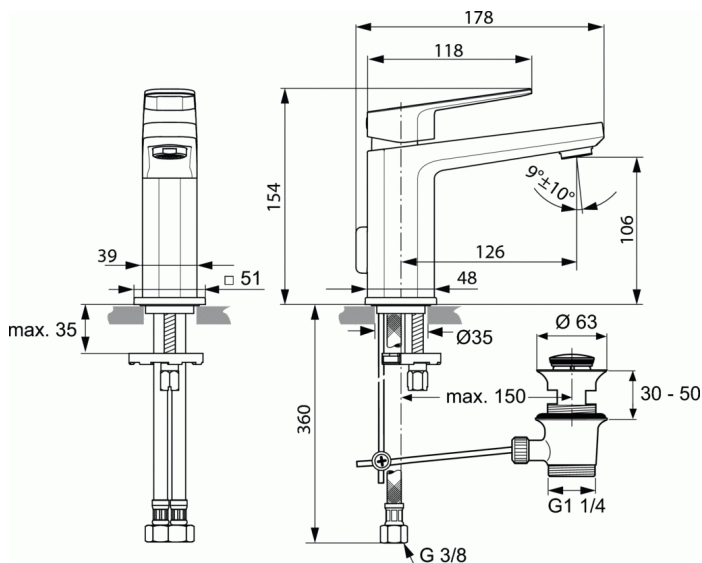

TONIC II

Тonic II Однорукоятковый смеситель для умывальника с донным клапаном

Тonic II Однорукоятковый смеситель для умывальника с донным клапаном

TONIC II Однорукоятковый смеситель для умывальника с донным клапаном, картридж на керамических дисках IS 28 мм, литой латунный корпус, металлическая рукоятка с индикатором горячей / холодной воды, регулируемый аэратор Cascade с ограничением потока 5 л/мин, металлический донный клапан, гибкая подводка G3/8", система монтажа Easy fix, декоративное металлическое кольцо

ПОКРЫТИЕ/ЦВЕТ*

AA

* AA = Chrome (Хром)

АЛЬТЕРНАТИВНОЕ ИЗДЕЛИЕ

Тonic II Однорукоятковый смеситель для умывальника без донного клапана

А6327