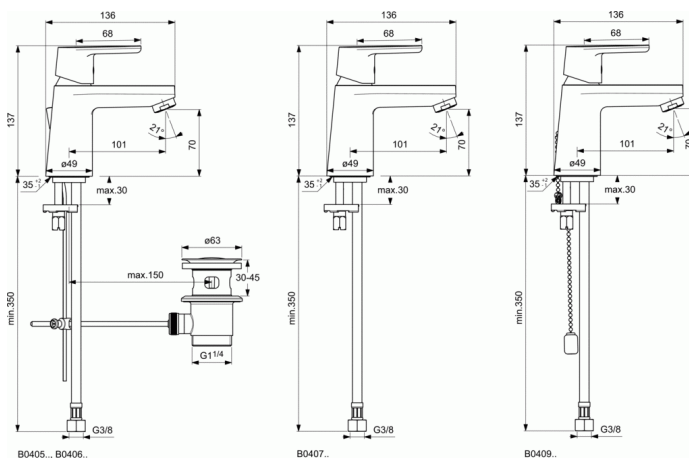

VITO

VITO смеситель для умывальника

VITO смеситель для умывальника

VITO смеситель для умывальника, система монтажа EASY-FIX, гибкая подводка G3/8" (шланги PEX), картридж 28 мм с функцией HWTS, без функции CLICK, металлический донный клапан, металлическая рукоятка с индикаторами горячей/холодной воды, аэратор CASCADE M24 x1

АЛЬТЕРНАТИВНОЕ ИЗДЕЛИЕ

VITO смеситель для умывальника с ограничением потока 5 л/мин B0406
VITO смеситель для умывальника без донного клапана B0407

ПОКРЫТИЕ/ЦВЕТ*

* AA = Chrome (Хром)