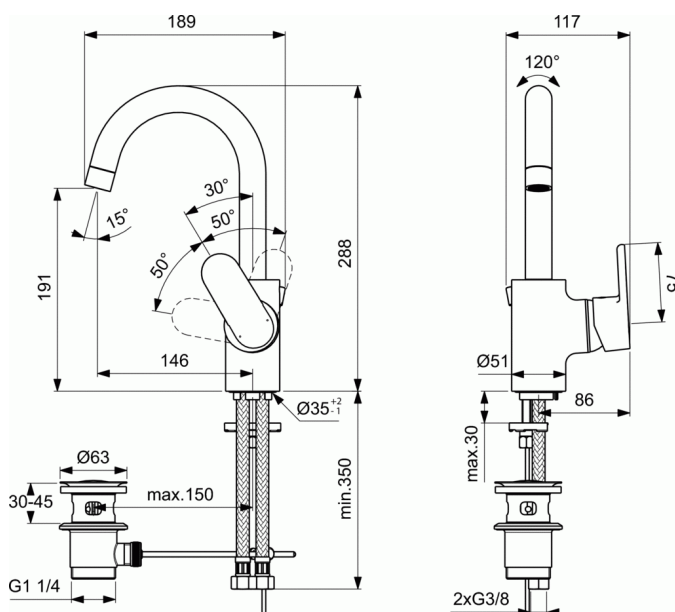

Артикул продукта: B0410

VITO

VITO смеситель для умывальника с трубчатым изливом типа R

VITO смеситель для умывальника с трубчатым изливом типа R

VITO смеситель для умывальника с трубчатым изливом типа R, система монтажа EASY-FIX, гибкая подводка G3/8" (шланги PEX), картридж 40 мм с функциями HWTC и CLICK, металлический донный клапан, металлическая рукоятка с индикаторами горячей/холодной воды, аэратор CASCADE M22 x1

ПОКРЫТИЕ/ЦВЕТ*

AA

* AA = Chrome (Хром)