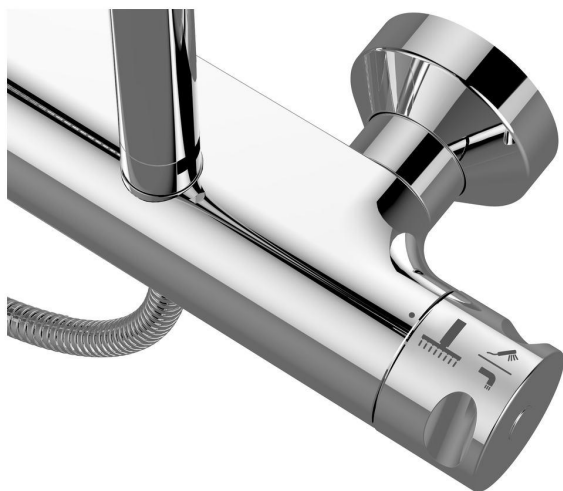

Артикул продукта: B1098

## IDEALRAIN

### IdealRain ECO Душевая система в комплекте со смесителем для душа

Ideal Standard

**IdealRain ECO Душевая система в комплекте со смесителем для душа**

#### ДОПОЛНИТЕЛЬНОЕ ОБОРУДОВАНИЕ

Удлинитель штанги для душевых комбинаций IDEALRAIN, 150 мм A860873