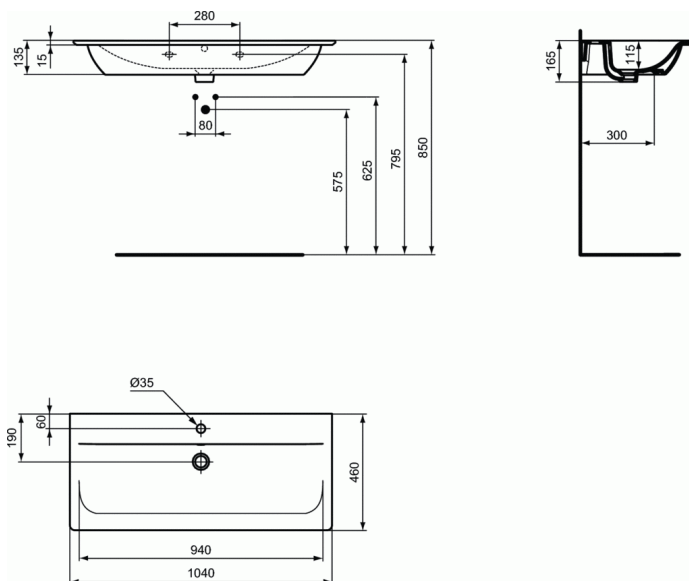

Артикул продукта: E0274

CONNECT AIR

CONNECT AIR Vanity умывальник 104 см

CONNECT AIR Vanity умывальник 104 см

CONNECT AIR Vanity умывальник 104 см, для монтажа соло с дизайн-сифоном или с подстольем CONNECT AIR; отверстие под смеситель, с отверстием перелива. Без крепежа

ДОПОЛНИТЕЛЬНОЕ ОБОРУДОВАНИЕ

CONNECT AIR Подстолье для умывальника 100 см для подвешенного монтажа, с 2-мя ящиками E0821
CONNECT AIR Подстолье для умывальника 100 см для подвешенного монтажа, с 1-м ящиком E0828