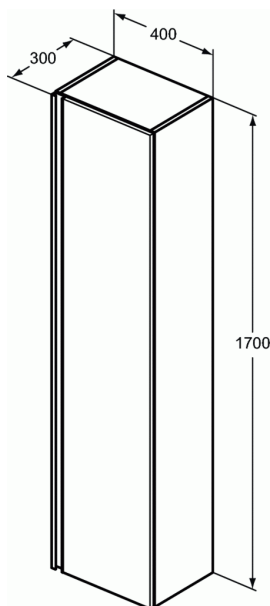

TESI

TESI пенал для подвешного монтажа

TESI пенал для подвешного монтажа

TESI Пенал для подвешного монтажа, 1 дверца, система плавного закрытия, реверсивная версия. Внутри 4 стеклянные и 1 деревянная полочки. С крепежом

ПОКРЫТИЕ/ЦВЕТ*

* OV = Gloss White (Белый глянцевый / ручка - белый матовый), PH = Gloss Light Grey (Светло-серый глянцевый / ручка - светло-серый матовый), PU = Matt Dark Taupe (Серо-коричневый темный матовый / ручка - серо-коричневый темный матовый), VI = Matt Texture Wood Light (Светлое дерево текстурное / ручка - светло-серый матовый), WI = Matt Avio (Серо-голубой матовый / ручка - светло-серый матовый)