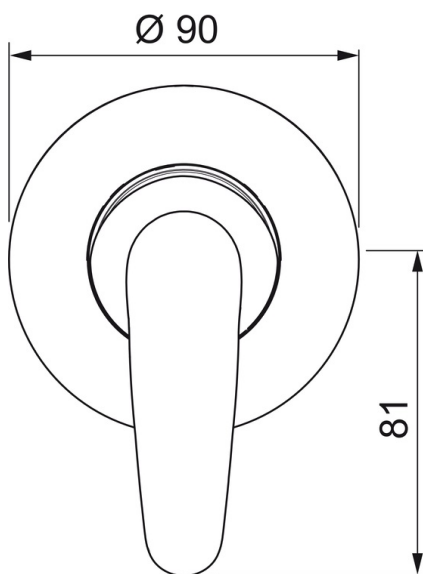

EAN: 6414150089954
static.oras.com/1483

Внешняя часть встраиваемого смесителя для душа для арт.1486

- Решения для душа
- Декоративная часть, Однорычажный
- Настенный скрытого монтажа
- Хром
- Roundwallrosette

ТЕХНИЧЕСКИЕ ДАННЫЕ

Технические характеристики

Подключение горячей воды

max. +80°C

Рабочее давление

50 - 1000 kPa

Запасные части

SP1483

	Название	Код
01	Рычаг	602510V
02	Защитная втулка	601990V
03	Декоративная пластина, d 90 мм	1001012V
03	Декоративная пластина, d 130 мм	1001013V