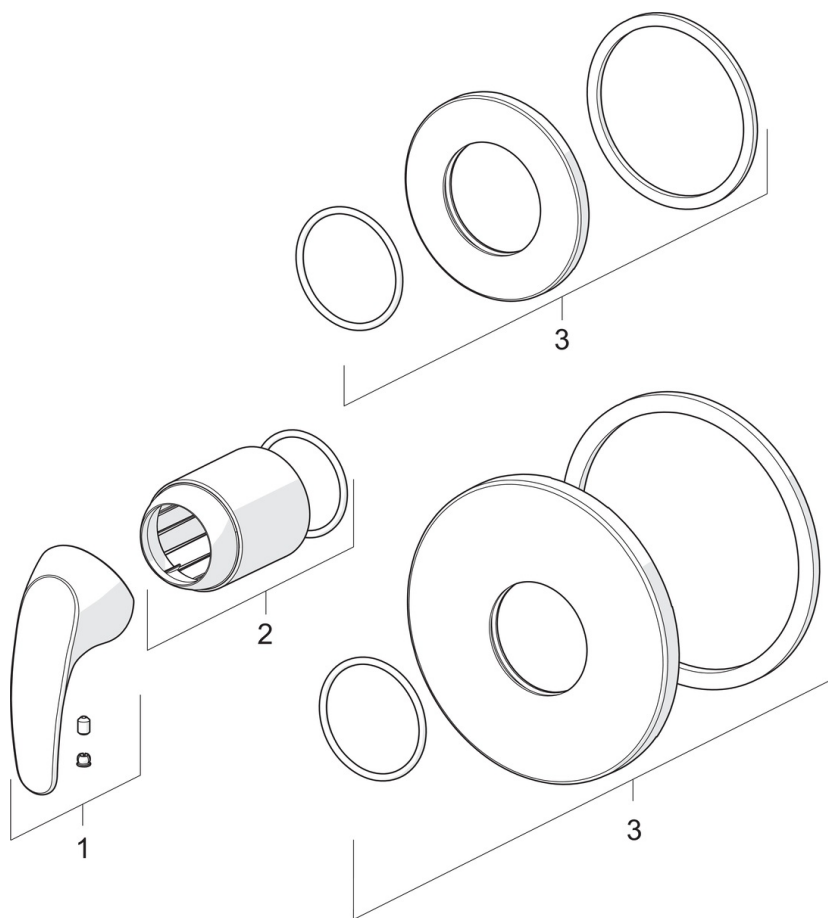

EAN: 6414150089954
static.oras.com/1483

Внешняя часть встраиваемого смесителя для душа для арт.1486

- Решения для душа
- Декоративная часть, Однорычажный
- Настенный скрытого монтажа
- Хром
- Roundwallrosette

ТЕХНИЧЕСКИЕ ДАННЫЕ

Технические характеристики

Подключение горячей воды

max. +80°C

Рабочее давление

50 - 1000 kPa

Запасные части

SP1483

	Название	Код
01	Рычаг	602510V
02	Защитная втулка	601990V
03	Декоративная пластина, d 90 мм	1001012V
03	Декоративная пластина, d 130 мм	1001013V