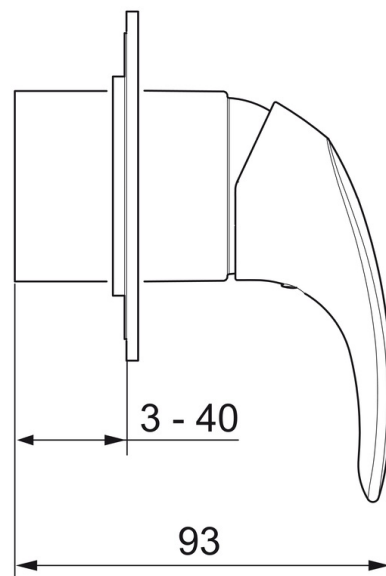

EAN: 6414150089954
static.oras.com/1483

Внешняя часть встраиваемого смесителя для душа для арт.1486

- Решения для душа
- Декоративная часть, Однорычажный
- Настенный скрытого монтажа
- Хром
- Roundwallrosette

ТЕХНИЧЕСКИЕ ДАННЫЕ

Технические характеристики

Подключение горячей воды

max. +80°C

Рабочее давление

50 - 1000 kPa

Запасные части

SP1483

	Название	Код
01	Рычаг	602510V
02	Защитная втулка	601990V
03	Декоративная пластина, d 90 мм	1001012V
03	Декоративная пластина, d 130 мм	1001013V