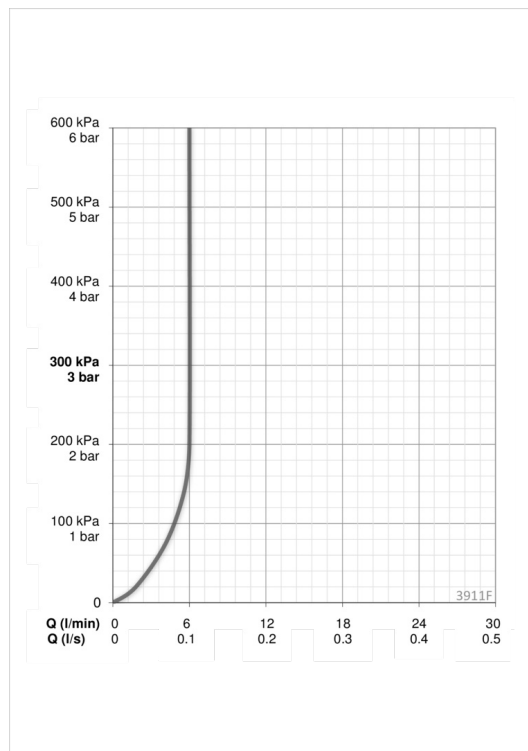

EAN: 6414150077838
static.oras.com/3911F

Смеситель для умывальника XL с фиксированным изливом и аэратором. Встроенная опция ограничения расхода и температуры воды. Расход воды 6.0 л/мин.

F= с гибкой подводкой.

- Умывальник
- Однорычажный
- Монтаж на поверхность
- Хром
- Фиксированный излив
- Стандартный аэратор
- Однорычажный смеситель, Ручейка с маркировкой X+Г воды
- Держатель для цепочки (цепочка в комплект не входит)
- Ограничитель температуры
- ϕ 35-мм керамический картридж для управления расходом и температурой воды
- Гибкая подводка
- Система быстрого монтажа

ТЕХНИЧЕСКИЕ ДАННЫЕ

Параметры расхода воды

Расход воды (300 кПа) (с ограничителем потока)	0.1 l/s
Потеря давления при расходе 0.1 л/с	200 kPa

Технические характеристики

Подключение горячей воды	max. +70°C
Рабочее давление	50 - 1000 kPa
Установочные размеры	G3/8
Длина/расстояние	110 mm
Материал	Латунь

Regulations

Стандарт EN	EN 817
Уровень шума	I (ISO 3822) Oras lab.

Допуски и декларации

KIWA SE	1413