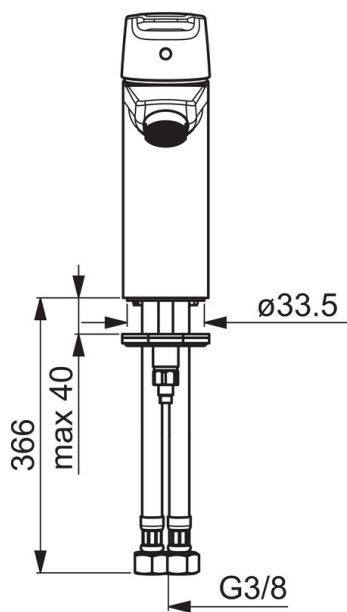

- Умывальник
- Однорычажный
- Монтаж на поверхность
- Хром
- Фиксированный излив
- Стандартный аэратор
- Однорычажный смеситель, Ручейка с маркировкой X+Г воды
- Держатель для цепочки (цепочка в комплект не входит)
- Ограничитель температуры
- ϕ 35-мм керамический картридж для управления расходом и температурой воды
- Гибкая подводка
- Система быстрого монтажа

| | |
|--------------------------|----------------------|
| Подключение горячей воды | max. +70°C |
| Рабочее давление | 50 - 1000 kPa |
| Установочные размеры | G3/8 |
| Длина/расстояние | 110 mm |
| Материал | Латунь |

Запасные части

SP3910F

| Название | Код |
|------------------------------------|----------|
| 01 Длинный рычаг | 201078 |
| 01 Рычаг | 1000801V |
| 02 Защитная чашечка | 601967V |
| 03 Ограничитель температуры | 601973V |
| 04 Зажимная гайка, M40x1, SW30 | 601968V |
| 05 Картридж, комплект, 3.5 Classic | 601969V |
| 06 Аэратор, M24x1, -102 | 601255V |
| 06 Аэратор, M24x1, -105 | 601166V |
| 06 Аэратор, M24x1, 6 l/min | 601974V |
| 06 Аэратор, M24x1, -104 | 601434V |
| 07 Крепежный винт, M8x1, L=140 | 601970V |
| 08 Комплект крепежных частей | 601985V |