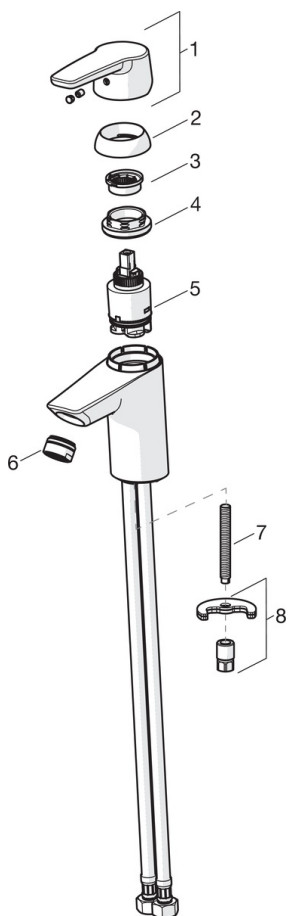

- Умывальник
- Однорычажный
- Монтаж на поверхность
- Хром
- Фиксированный излив
- Стандартный аэратор
- Однорычажный смеситель, Ручейка с маркировкой X+Г воды
- Держатель для цепочки (цепочка в комплект не входит)
- Ограничитель температуры
- ϕ 35-мм керамический картридж для управления расходом и температурой воды
- Гибкая подводка
- Система быстрого монтажа

| | |
|--------------------------|----------------------|
| Подключение горячей воды | max. +70°C |
| Рабочее давление | 50 - 1000 kPa |
| Установочные размеры | G3/8 |
| Длина/расстояние | 110 mm |
| Материал | Латунь |

Запасные части

SP3910F

| Название | Код |
|------------------------------------|----------|
| 01 Длинный рычаг | 201078 |
| 01 Рычаг | 1000801V |
| 02 Защитная чашечка | 601967V |
| 03 Ограничитель температуры | 601973V |
| 04 Зажимная гайка, M40x1, SW30 | 601968V |
| 05 Картридж, комплект, 3.5 Classic | 601969V |
| 06 Аэратор, M24x1, -102 | 601255V |
| 06 Аэратор, M24x1, -105 | 601166V |
| 06 Аэратор, M24x1, 6 l/min | 601974V |
| 06 Аэратор, M24x1, -104 | 601434V |
| 07 Крепежный винт, M8x1, L=140 | 601970V |
| 08 Комплект крепежных частей | 601985V |