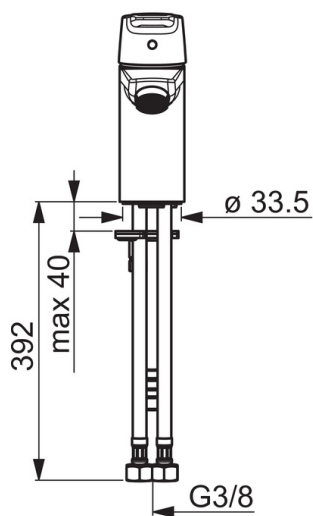

Запасные части

SP3910F

Название	Код
01 Длинный рычаг	201078
01 Рычаг	1000801V
02 Защитная чашечка	601967V
03 Ограничитель температуры	601973V
04 Зажимная гайка, M40x1, SW30	601968V
05 Картридж, комплект, 3.5 Classic	601969V
06 Аэратор, M24x1, -102	601255V
06 Аэратор, M24x1, -105	601166V
06 Аэратор, M24x1, 6 l/min	601974V
06 Аэратор, M24x1, -104	601434V
07 Крепежный винт, M8x1, L=140	601970V
08 Комплект крепежных частей	601985V