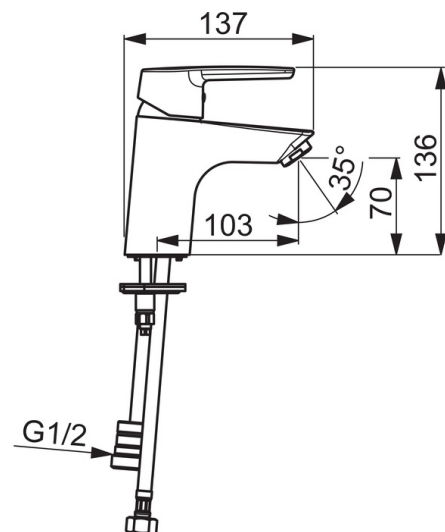

F= с гибкой подводкой.

- Умывальник
- Однорычажный, Ручной душ Bidetta
- Монтаж на поверхность
- Хром
- Фиксированный излив
- Стандартный аэратор
- Однорычажный смеситель, Ручка с маркировкой Х+Г воды
- Держатель для цепочки (цепочка в комплект не входит)
- Держатель душевой лейки, Шланг для душа (1500 мм)
- Ручной душ Bidetta
- Ограничитель температуры
- ϕ 35-мм керамический картридж для управления расходом и температурой воды
- Гибкая подводка
- Система быстрого монтажа

ТЕХНИЧЕСКИЕ ДАННЫЕ

Параметры расхода воды

Расход воды (300 кПа) (с ограничителем потока)	0.1 l/s
Потеря давления при расходе 0.1 л/с	200 kPa

Технические характеристики

Подключение горячей воды	max. +70°C
Рабочее давление	50 - 1000 kPa
Установочные размеры	G3/8
Длина/расстояние	103 mm
Материал	Латунь

Regulations

Стандарт EN	EN 817, EN 1113
Уровень шума	I (ISO 3811) Oras lab.

Допуски и декларации

KIWA SE	1413
---------	-------------

Запасные части

SP3910F

Название	Код
01 Длинный рычаг	201078
01 Рычаг	1000801V
02 Защитная чашечка	601967V
03 Ограничитель температуры	601973V
04 Зажимная гайка, M40x1, SW30	601968V
05 Картридж, комплект, 3.5 Classic	601969V
06 Аэратор, M24x1, -102	601255V
06 Аэратор, M24x1, -105	601166V
06 Аэратор, M24x1, 6 l/min	601974V
06 Аэратор, M24x1, -104	601434V
07 Крепежный винт, M8x1, L=140	601970V
08 Комплект крепежных частей	601985V