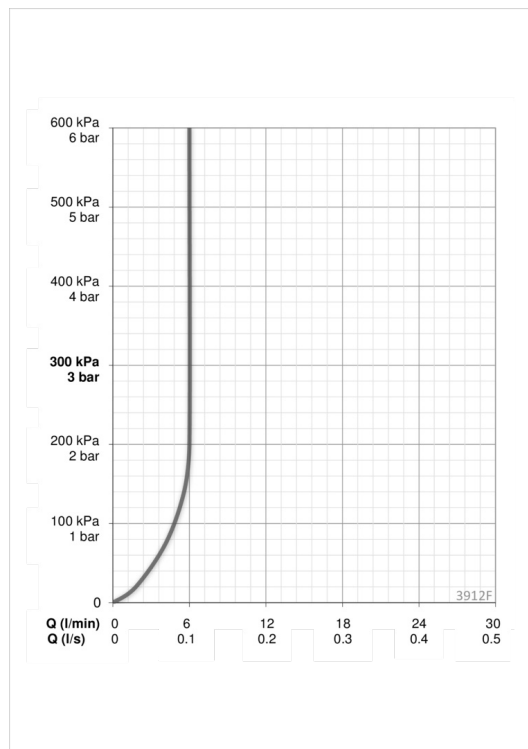

EAN: 6414150077937
static.oras.com/3912F

Смеситель для умывальника с ручным душем Bidetta. Фиксированный излив, аэратор, шланг 1,5 м и настенный держатель. Встроенная опция ограничения расхода и температуры воды. Расход воды 6.0 л/мин.

F= с гибкой подводкой.

- Умывальник
- Однорычажный, Ручной душ Bidetta
- Монтаж на поверхность
- Хром
- Фиксированный излив
- Стандартный аэратор
- Однорычажный смеситель, Ручка с маркировкой Х+Г воды
- Держатель для цепочки (цепочка в комплект не входит)
- Держатель душевой лейки, Шланг для душа (1500 мм)
- Ручной душ Bidetta
- Ограничитель температуры
- ϕ 35-мм керамический картридж для управления расходом и температурой воды
- Гибкая подводка
- Система быстрого монтажа

ТЕХНИЧЕСКИЕ ДАННЫЕ

Параметры расхода воды

Расход воды (300 кПа) (с ограничителем потока)	0.1 l/s
Потеря давления при расходе 0.1 л/с	200 kPa

Технические характеристики

Подключение горячей воды	max. +70°C
Рабочее давление	50 - 1000 kPa
Установочные размеры	G3/8
Длина/расстояние	103 mm
Материал	Латунь

Regulations

Стандарт EN	EN 817, EN 1113
Уровень шума	I (ISO 3811) Oras lab.

Допуски и декларации

KIWA SE	1413