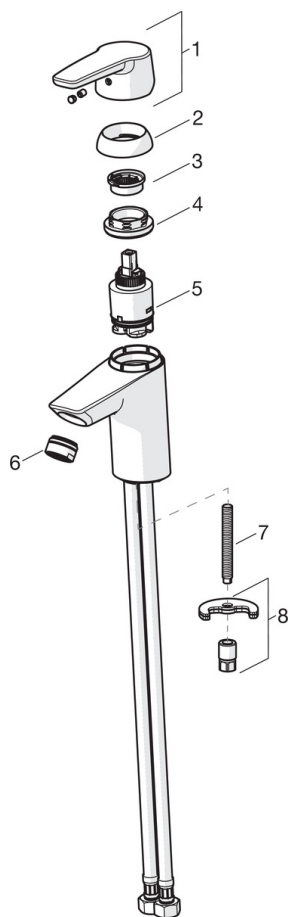

EAN: 6414150077937
static.oras.com/3912F

Смеситель для умывальника с ручным душем Bidetta. Фиксированный излив, аэратор, шланг 1,5 м и настенный держатель. Встроенная опция ограничения расхода и температуры воды. Расход воды 6.0 л/мин.

F= с гибкой подводкой.

- Умывальник
- Однорычажный, Ручной душ Bidetta
- Монтаж на поверхность
- Хром
- Фиксированный излив
- Стандартный аэратор
- Однорычажный смеситель, Ручка с маркировкой Х+Г воды
- Держатель для цепочки (цепочка в комплект не входит)
- Держатель душевой лейки, Шланг для душа (1500 мм)
- Ручной душ Bidetta
- Ограничитель температуры
- ϕ 35-мм керамический картридж для управления расходом и температурой воды
- Гибкая подводка
- Система быстрого монтажа

ТЕХНИЧЕСКИЕ ДАННЫЕ

Параметры расхода воды

Расход воды (300 кПа) (с ограничителем потока)	0.1 l/s
Потеря давления при расходе 0.1 л/с	200 kPa

Технические характеристики

Подключение горячей воды	max. +70°C
Рабочее давление	50 - 1000 kPa
Установочные размеры	G3/8
Длина/расстояние	103 mm
Материал	Латунь

Regulations

Стандарт EN	EN 817, EN 1113
Уровень шума	I (ISO 3811) Oras lab.

Допуски и декларации

KIWA SE	1413
---------	-------------

Запасные части

SP3910F

Название	Код
01 Длинный рычаг	201078
01 Рычаг	1000801V
02 Защитная чашечка	601967V
03 Ограничитель температуры	601973V
04 Зажимная гайка, M40x1, SW30	601968V
05 Картридж, комплект, 3.5 Classic	601969V
06 Аэратор, M24x1, -102	601255V
06 Аэратор, M24x1, -105	601166V
06 Аэратор, M24x1, 6 l/min	601974V
06 Аэратор, M24x1, -104	601434V
07 Крепежный винт, M8x1, L=140	601970V
08 Комплект крепежных частей	601985V