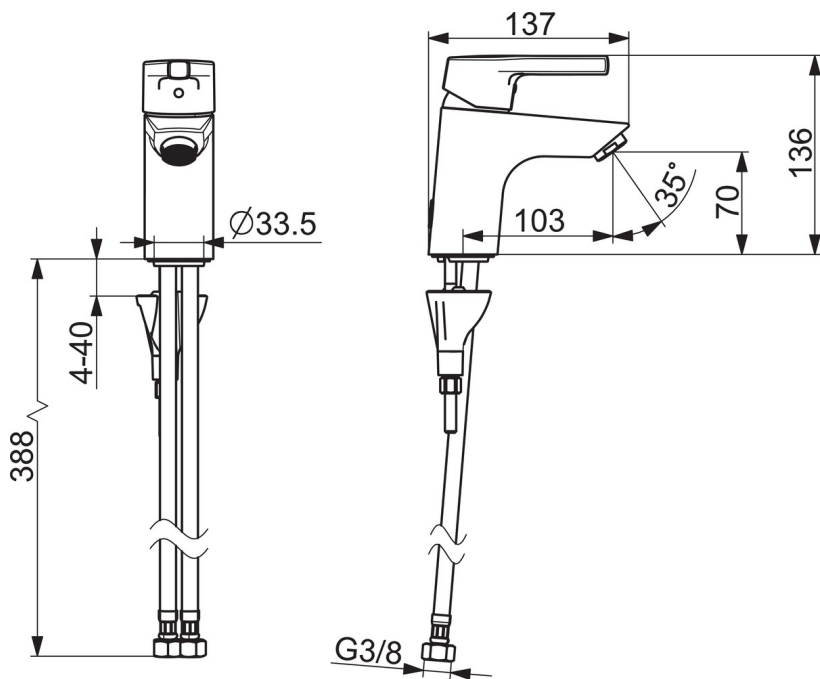

- Умывальник
- Однорычажный
- Монтаж на поверхность
- Хром
- Стандартный аэратор
- Однорычажный смеситель, Рукоятка с маркировкой Х+Г воды
- Держатель для цепочки (цепочка в комплект не входит)
- Ограничитель температуры
- ϕ 35-мм керамический картридж для управления расходом и температурой воды
- Гибкая подводка
- Система монтажа 3S для лёгкого и надёжного монтажа

ТЕХНИЧЕСКИЕ ДАННЫЕ

Параметры расхода воды

Расход воды (300 кПа) (с ограничителем потока) **0.1 l/s**

Технические характеристики

Подключение горячей воды **max. +70°C**
 Рабочее давление **50 - 1000 кПа**
 Установочные размеры **G3/8**
 Длина/расстояние **103 mm**
 Материал **Латунь**

Regulations

Стандарт EN **EN 817**
 Уровень шума **I (ISO3822)**

Допуски и декларации

KIWA SE **1413**

Запасные части

SP3910FH

	Название	Код
01	Рычаг	1005671V
02	Защитная чашечка	601967V
03	Ограничитель температуры	601973V
04	Зажимная гайка, M40x1, SW30	601968V
05	Картридж, комплект, 3.5 Classic	601969V
06	Аэратор, M24x1, 6 l/min	601974V
07	Донная прокладка	1002371V
08	Крепежный винт, M8x1, L=130	1000780V
09	Комплект крепежных частей	602610V