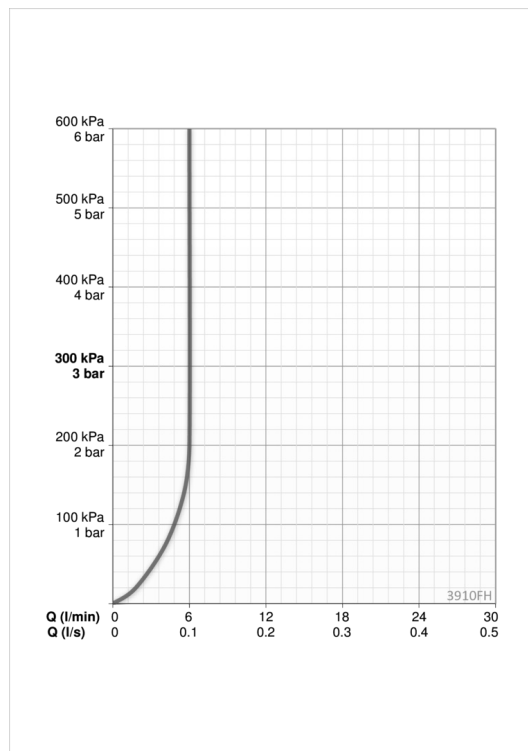

EAN: 6414150089084
static.oras.com/3910FH

Oras Saga Style смеситель для умывальника с фиксированным изливом и аэратором. Встроенная опция ограничения расхода и температуры воды. Расход воды 6.0 л/мин. Система монтажа Oras-3S. F= с гибкой подводкой

- Умывальник
- Однорычажный
- Монтаж на поверхность
- Хром
- Стандартный аэратор
- Однорычажный смеситель, Рукоятка с маркировкой Х+Г воды
- Держатель для цепочки (цепочка в комплект не входит)
- Ограничитель температуры
- ϕ 35-мм керамический картридж для управления расходом и температурой воды
- Гибкая подводка
- Система монтажа 3S для лёгкого и надёжного монтажа

ТЕХНИЧЕСКИЕ ДАННЫЕ

Параметры расхода воды

Расход воды (300 кПа) (с ограничителем потока) **0.1 l/s**

Технические характеристики

Подключение горячей воды **max. +70°C**
Рабочее давление **50 - 1000 кПа**
Установочные размеры **G3/8**
Длина/расстояние **103 mm**
Материал **Латунь**

Regulations

Стандарт EN **EN 817**
Уровень шума **I (ISO3822)**

Допуски и декларации

KIWA SE **1413**