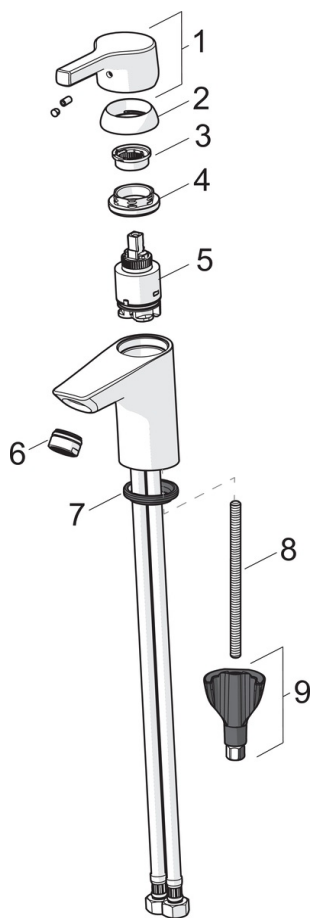

EAN: 6414150089084
static.oras.com/3910FH

Oras Saga Style смеситель для умывальника с фиксированным изливом и аэратором. Встроенная опция ограничения расхода и температуры воды. Расход воды 6.0 л/мин. Система монтажа Oras-3S. F= с гибкой подводкой

- Умывальник
- Однорычажный
- Монтаж на поверхность
- Хром
- Стандартный аэратор
- Однорычажный смеситель, Рукоятка с маркировкой Х+Г воды
- Держатель для цепочки (цепочка в комплект не входит)
- Ограничитель температуры
- ϕ 35-мм керамический картридж для управления расходом и температурой воды
- Гибкая подводка
- Система монтажа 3S для лёгкого и надёжного монтажа

ТЕХНИЧЕСКИЕ ДАННЫЕ

Параметры расхода воды

Расход воды (300 кПа) (с ограничителем потока) **0.1 l/s**

Технические характеристики

Подключение горячей воды **max. +70°C**
 Рабочее давление **50 - 1000 кПа**
 Установочные размеры **G3/8**
 Длина/расстояние **103 mm**
 Материал **Латунь**

Regulations

Стандарт EN **EN 817**
 Уровень шума **I (ISO3822)**

Допуски и декларации

KIWA SE **1413**

Запасные части

SP3910FH

	Название	Код
01	Рычаг	1005671V
02	Защитная чашечка	601967V
03	Ограничитель температуры	601973V
04	Зажимная гайка, M40x1, SW30	601968V
05	Картридж, комплект, 3.5 Classic	601969V
06	Аэратор, M24x1, 6 l/min	601974V
07	Донная прокладка	1002371V
08	Крепежный винт, M8x1, L=130	1000780V
09	Комплект крепежных частей	602610V