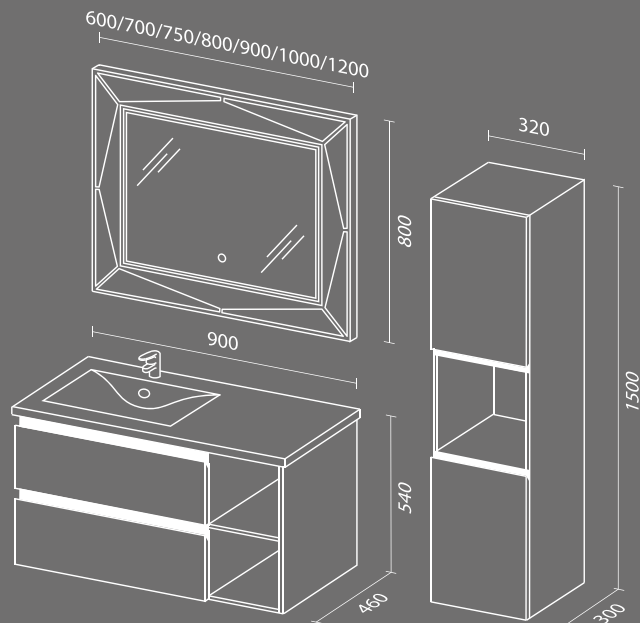

Модель СТРИТ-4

+7 (495) 539-43-76
+7 (901) 500-77-02
sale@sanvitmebel.ru

Подчеркнутый минимализм городского стиля в серии СТРИТ.

За счет универсальной высоты ножек 300 мм, может быть установлена, как подвесная или напольная мебель.

Все выдвижные элементы оснащены системами плавного закрывания.

Верхний ящик тумбы имеет систему разделения внутреннего и подсифонного пространства.

Комплект производится из МДФ в пленке ПВХ.

Возможно исполнение в цветовой гамме пленки ПВХ от ВДМ групп и Еврогрупп.