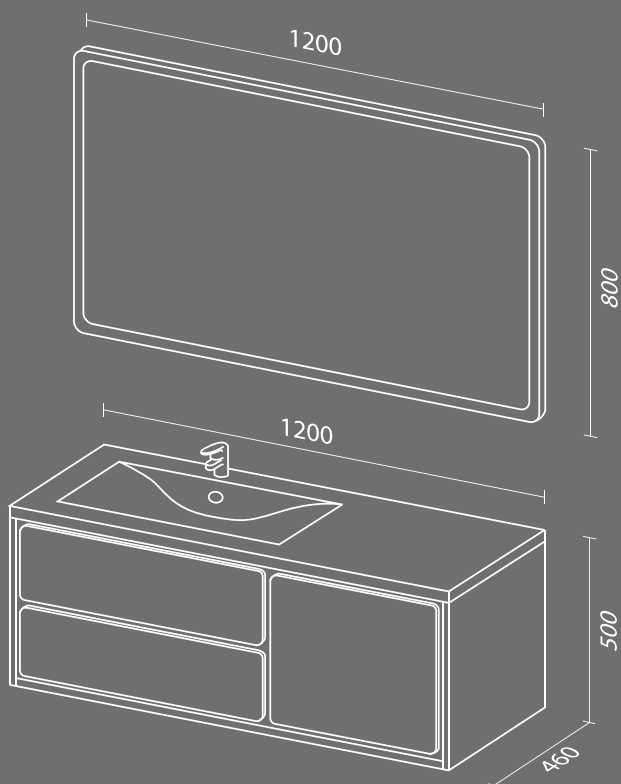

Модель БРУНО-120

+7 (495) 539-43-76
+7 (901) 500-77-02
sale@sanvitmebel.ru

Комплект Бруно – это современный практичный дизайн. Стильные фасады в сочетании с изящной отделкой цвета «серебро» и функциональностью предметов коллекции добавят комфорта и уюта интерьеру вашей ванной комнате.

Мебель укомплектована механизмами плавного закрывания «Push-To-Open»

Модель производится в пленке ПВХ, возможны исполнения по каталогам цветов компаний ВДМ-Групп и ЕвроГрупп.

Размеры указаны с учетом раковины.