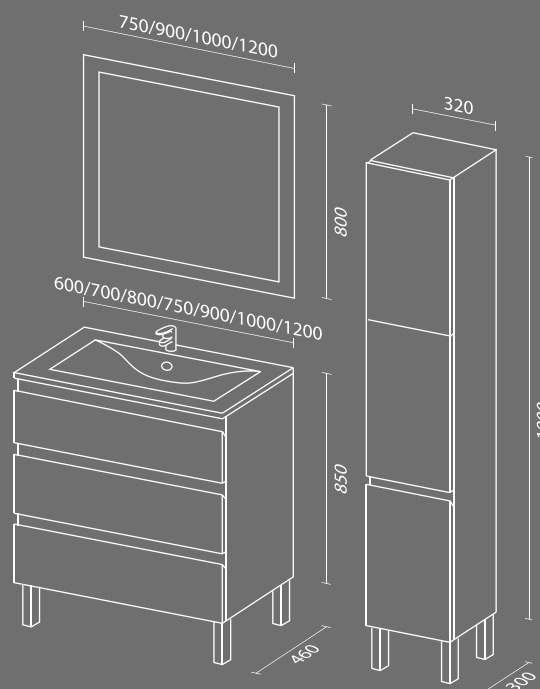

Модель АВЕНЮ-3

+7 (495) 539-43-76
+7 (901) 500-77-02
sale@sanvitmebel.ru

Серия Авеню создана для тех, кто любит строгий и безупречный дизайн. Подвесная тумба с одним, двумя ящиками и напольная - с тремя ящиками оснащены системами полного выдвижения и плавного закрывания.

Модель комплектуется керамической раковиной SanVit.

Верхний ящик тумбы имеет систему разделения внутреннего и подсифонного пространства.

Комплект производится из МДФ в пленке ПВХ.

Возможно исполнение в цветовой гамме пленки ПВХ от ВДМ групп и Еврогрупп.

Размеры указаны с учетом раковины.