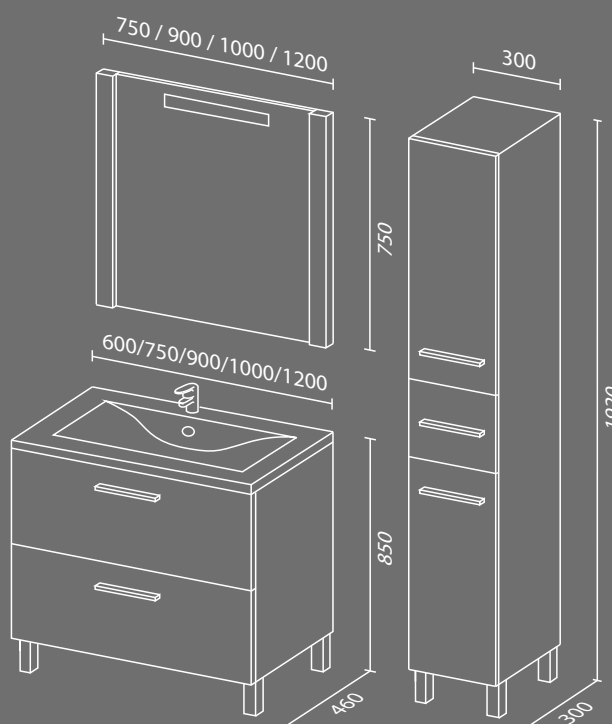

Модель СОЛЬВЕЙГ

+7 (495) 539-43-76
+7 (901) 500-77-02
sale@sanvitmebel.ru

Изящества в практичность и удобство этого комплекта добавили необычные, перетекаемой формы, ручки.

Напольная модель Сольвейг выполнена в современном стиле и оснащена двумя выдвижными ящиками с функцией полного выдвижения и плавного, бесшумного закрывания.

Раковина - керамическая.

Зеркало - оснащено подсветкой и кнопочным выключателем.

Модель производится в плёнке ПВХ.

Помимо стандартной цветовой гаммы возможно исполнение в пленке ВДМ-Групп, ЕвроГрупп.