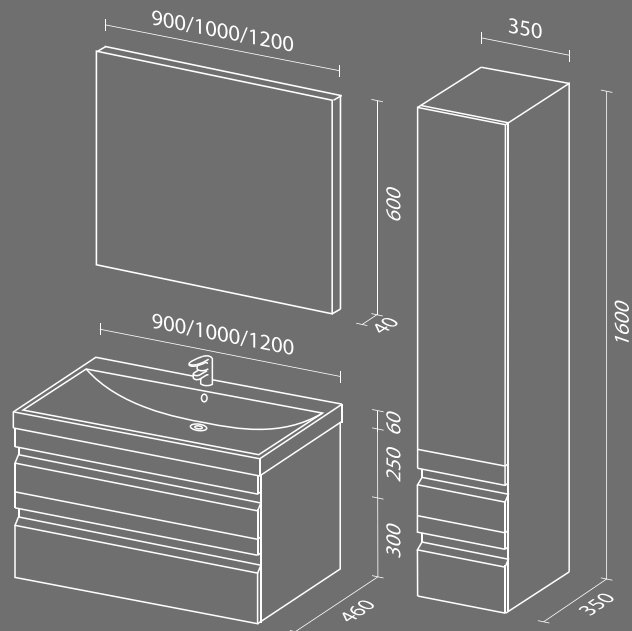

Модель ЛЕТИЦИЯ

+7 (495) 539-43-76
+7 (901) 500-77-02
sale@sanvitmebel.ru

В производстве модели Летиция используется двухсторонняя, трехслойная обработка деталей корпуса высокотехнологичной итальянской краской Milesi.

Лаковое покрытие обеспечивает особый глянец и ровный белый цвет.

Стильный дизайн фасадов сделал эту модель хитом продаж.

Интегрированная врезная ручка, расположена таким образом, что предотвращает попадание влаги на фасад и внутрь ящика.

В тумбе используются 2 ящика с функцией полного выдвижения и плавного бесшумного закрывания.

Имеет хорошую эргономичность за счет разделения внутреннего подсифонного пространства верхнего ящика и увеличенной глубины нижнего, который вмещает средства гигиены и объемные аксессуары для ванной комнаты.