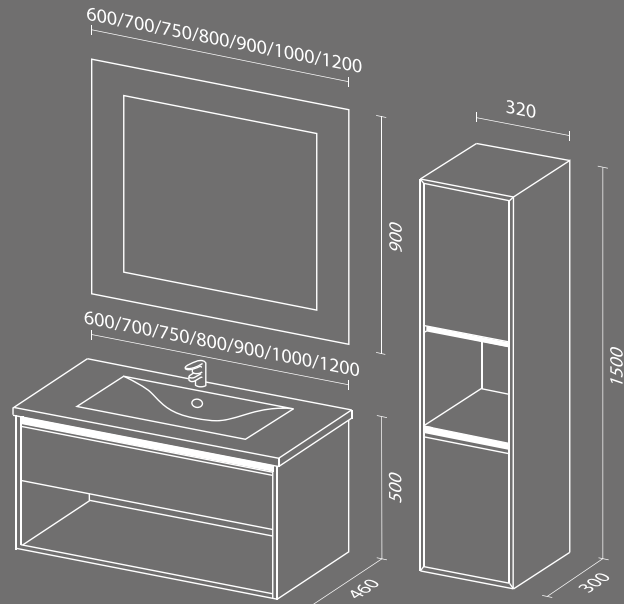

Модель КОНТУР

+7 (495) 539-43-76
+7 (901) 500-77-02
sale@sanvitmebel.ru

Мебель Контур — универсальный дизайн, сочетающий в себе эргономичность комплекта, комфорт и функциональность. Внутри ящиков система разделения пространства, которая позволяет удобно разместить все необходимые предметы. и аксессуары.

Все выдвижные и распашные элементы оснащены системами плавного закрывания. Мебель производится из высококачественного влагостойкого мдф в пленке.

Можно комбинировать сочетание любых оттенков пленок ВДМ групп и Еврогрупп.