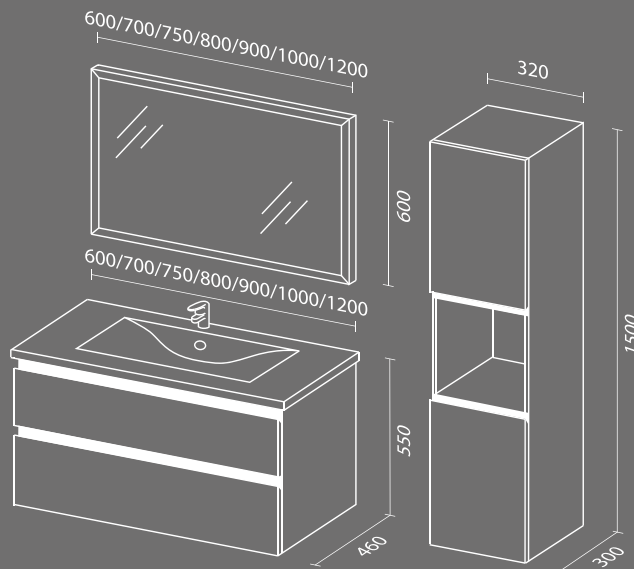

Модель СТРИТ-2

+7 (495) 539-43-76
+7 (901) 500-77-02
sale@sanvitmebel.ru

Подчеркнутый минимализм городского стиля в серии СТРИТ.

За счет универсальной высоты ножек 300 мм, может быть установлена, как подвесная или напольная мебель.

Все выдвижные элементы оснащены системами плавного закрывания.

Верхний ящик тумбы имеет систему разделения внутреннего и подсифонного пространства.

Комплект производится из МДФ в пленке ПВХ.

Возможно исполнение в цветовой гамме пленки ПВХ от ВДМ групп и Еврогрупп.