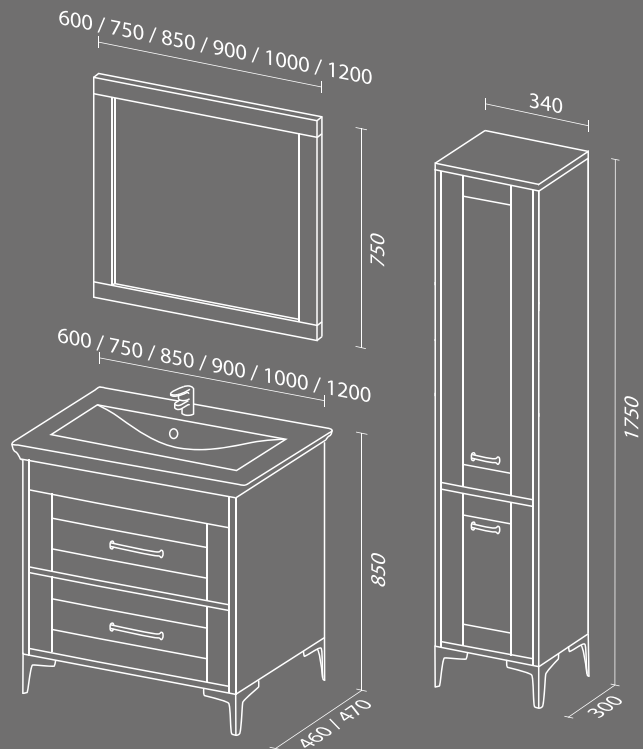

Модель ПРОВАНС

+7 (495) 539-43-76
+7 (901) 500-77-02
sale@sanvitmebel.ru

Комплект мебели выполнен в классическом стиле.

Оснащен двумя выдвижными ящиками с функцией полного выдвижения и плавного, бесшумного закрывания. Хромированные нерегулируемые опоры. Наборный фасад. Модель производится в плёнке ПВХ. Помимо стандартной цветовой гаммы, возможно исполнение в пленке ВДМ-Групп и ЕвроГрупп.

ВНИМАНИЕ!

Исполнение данной модели в глянцевых декорах НЕВОЗМОЖНО!

Размеры указаны с учетом раковины.