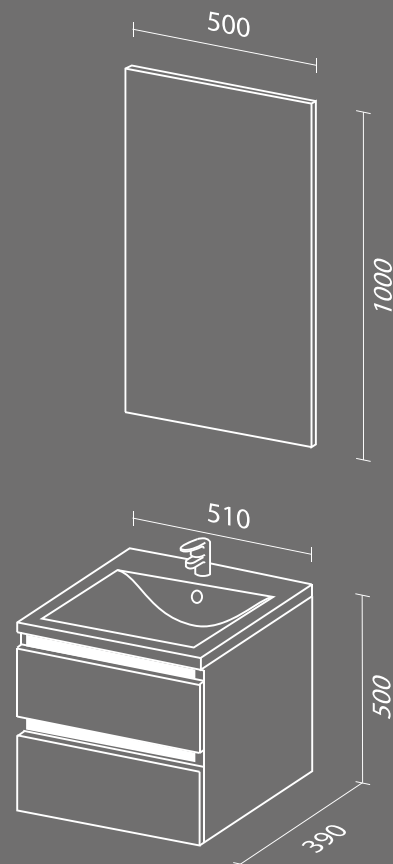

Модель КУБЭ мини NEW

+7 (495) 539-43-76
+7 (901) 500-77-02
sale@sanvitmebel.ru

Компактная навесная тумба, пополнившая серию Кубэ, незаменима для малогабаритных ванных комнат.

Два выдвижных ящика, интегрированные ручки, механизмы полного плавного закрывания.

Возможно исполнение в любой плёнке ВДМ-Групп и ЕвроГрупп.