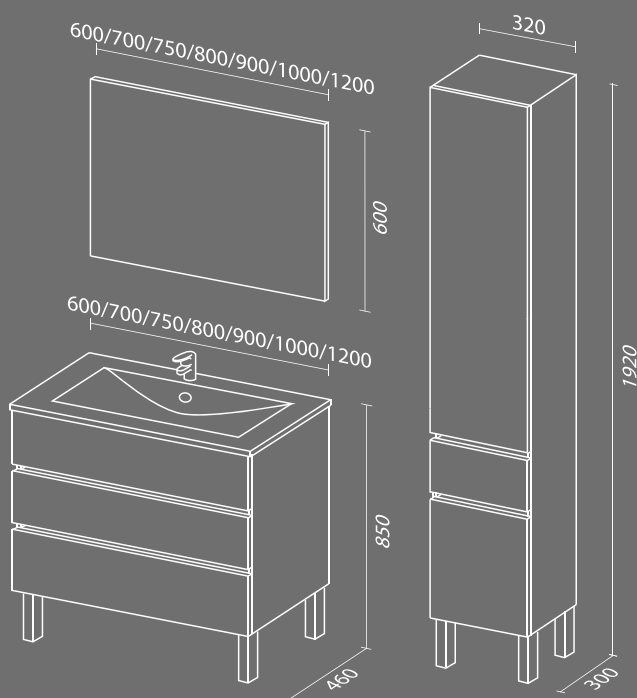

Модель КУБЭ-3

+7 (495) 539-43-76
+7 (901) 500-77-02
sale@sanvitmebel.ru

Еще одна модификация серии КУБЭ в напольном варианте оснащена тремя выдвижными ящиками с механизмами плавного закрывания.

Интегрированные хромированные ручки подчеркивают минимализм и удобство данной серии.

Модель производится в плёнке ПВХ.

Помимо стандартной цветовой гаммы, возможно исполнение в любой плёнке ВДМ-Групп и ЕвроГрупп.

Размеры указаны с учетом раковины.