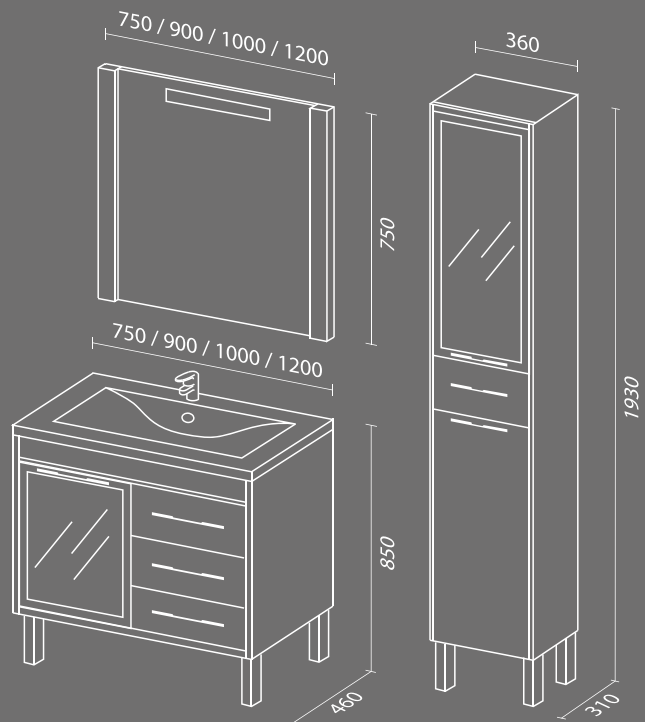

Модель НОВЕЛЛА

+7 (495) 539-43-76
+7 (901) 500-77-02
sale@sanvitmebel.ru

Напольная и подвесная мебель для ванных комнат из МДФ.
Используются ящики и дверца с функцией полного выдвижения и плавного, бесшумного закрывания.

Раковина - керамическая.
Зеркало с боковыми вставками в цвет мебели - оснащено подсветкой и кнопочным выключателем.

Изготовление модели возможно в любом цвете пленок ПВХ.

Размеры указаны с учетом раковины.