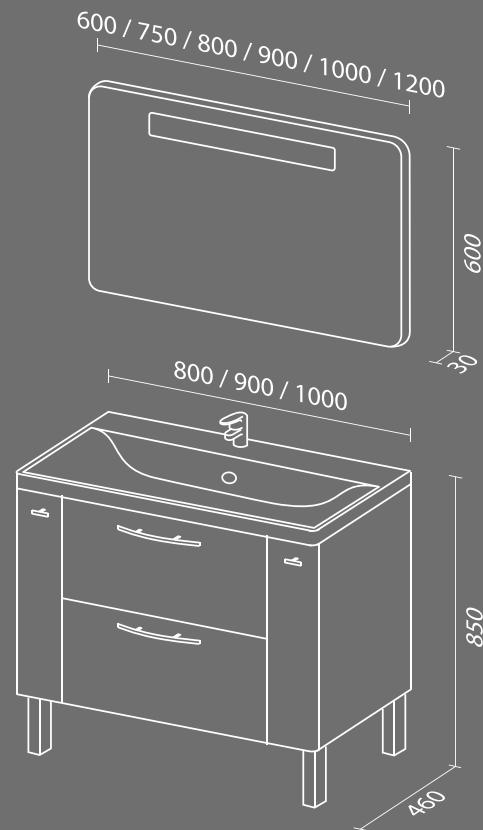

Керамическая раковина.

Возможно выполнение в ЛЮБОЙ пленке каталогов ВДМ-Групп и ЕвроГрупп.

Модель	Раковина	Размер,мм (ш*г*в)	Комплектация	Тип установки	Покрытие
Комфорт NEW 80	SAVA	800*460*850	Два выдвижных ящика, две выкатные бутылочницы.	Напольная	Пленка
Комфорт NEW 90	SAVA	900*460*850			
Комфорт NEW 100	SAVA	1000*460*850			