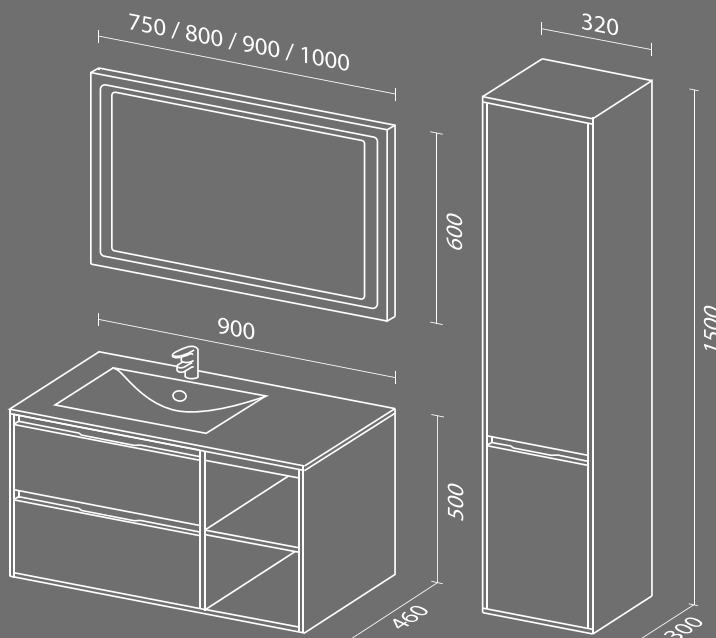

Модель МЭРИ-4

+7 (495) 539-43-76
+7 (901) 500-77-02
sale@sanvitmebel.ru

Тумба со смещенной чашей (левой или правой).
Оснащена двумя выдвижными ящиками с механизмами плавного закрывания и интегрированными в фасады ящиков ручками.
Открытые полки ламинированы плёнкой ПВХ с двух сторон.

Модель производится в плёнке ПВХ.

Помимо стандартной цветовой гаммы, возможно исполнение в любой плёнке ВДМ-Групп и ЕвроГрупп.

Размеры указаны с учетом раковины.