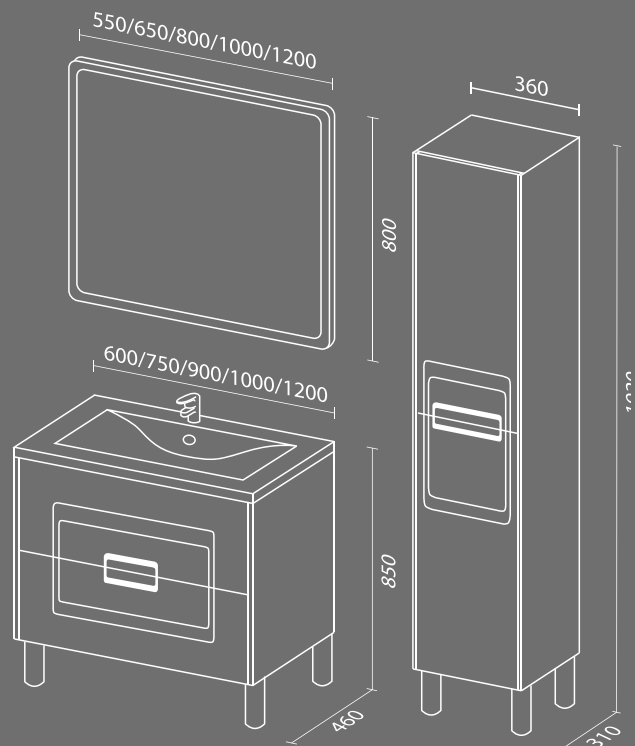

Модель МИРА

+7 (495) 539-43-76
+7 (901) 500-77-02
sale@sanvitmebel.ru

Напольная мебель для ванных комнат из МДФ.

Используются два выдвижных ящика с функцией полного выдвижения и плавного, бесшумного закрывания.

Раковина - керамическая.

Зеркало - по желанию из любой коллекции.

Изготовление модели возможно в любом цвете пленок ПВХ.

Размеры указаны с учетом раковины.