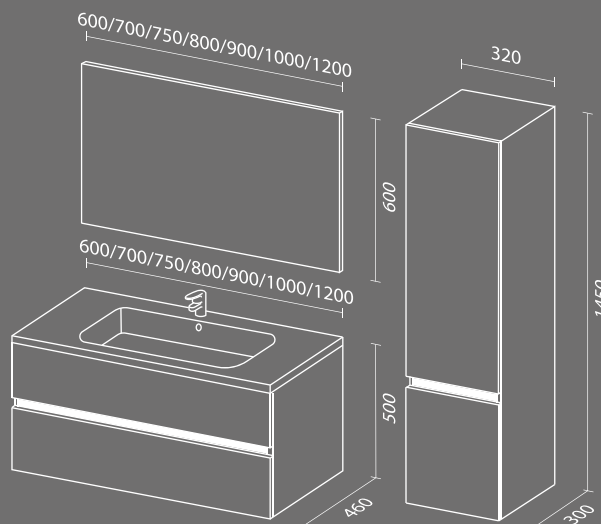

Модель КУБЭ 2

+7 (495) 539-43-76
+7 (901) 500-77-02
sale@sanvitmebel.ru

Минимализм, четкие формы и лаконичность воплотились в серии Кубэ.

Модель выполнена в современном стиле и оснащена двумя выдвижными ящиками с врезными хромированными ручками.

Используются два выдвижных ящика с функцией полного выдвижения и плавного, бесшумного закрывания.

Раковина - керамическая.

Модель производится в плёнке ПВХ.

Помимо стандартной цветовой гаммы возможно исполнение в пленке ВДМ-Групп, ЕвроГрупп. Размеры указаны с учетом раковины.