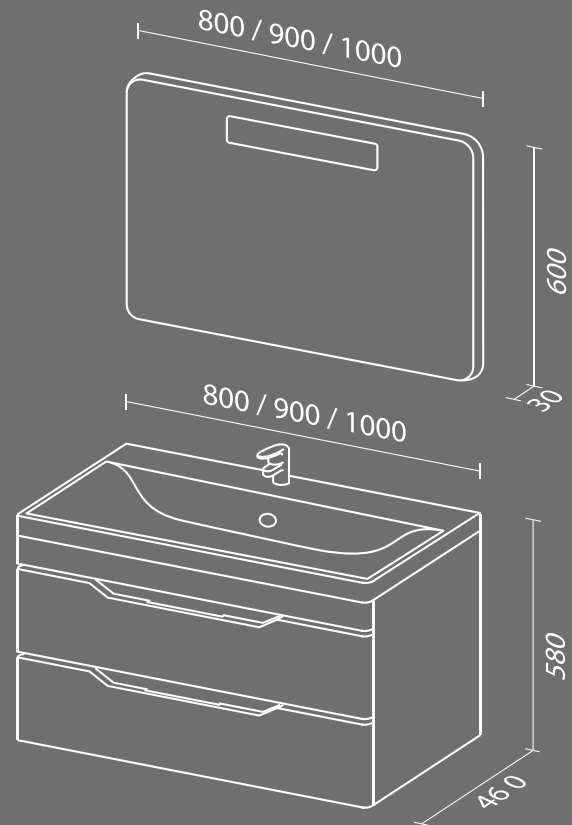

Модель производится в плёнке ПВХ.
Помимо стандартной цветовой гаммы возможно исполнение в пленке ВДМ-Групп, ЕвроГрупп.

Модель	Раковина	Размер,мм (ш*г*в)	Комплектация	Тип установки	Покрытие
Степ NEW 80	SAVA	800*460*580	Два выдвижных ящика с механизмом плавного закрывания, интегрированная ручка.	Подвесная	Пленка
Степ NEW 90	SAVA	900*460*580			
Степ NEW 100	SAVA	1000*460*580			