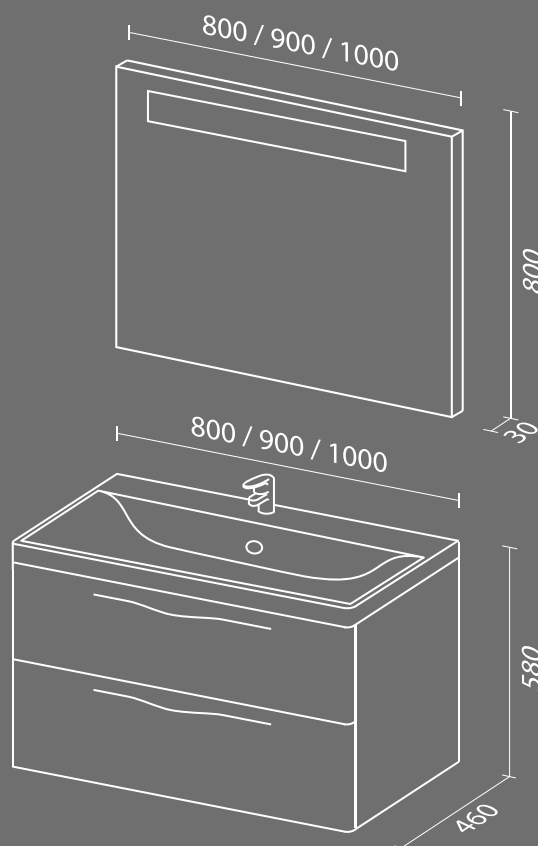

Модель ТАНДЕМ NEW

+7 (495) 539-43-76
+7 (901) 500-77-02
sale@sanvitmebel.ru

Модель выполнена в современном стиле. Укомплектована двумя выдвижными ящиками с механизмами плавного закрывания. Изящная полувстроенная ручка во всю длину фасада.

Раковина - керамика.

Зеркало со встроенным LED-светильником и LED-подсветкой по периметру.
Инфракрасный выключатель.
Под заказ в любом размере.

Модель производится в плёнке ПВХ. Помимо стандартной цветовой гаммы, возможно исполнение в любой плёнке ВДМ-Групп, ЕвроГрупп.

Размер указан с учетом раковины.