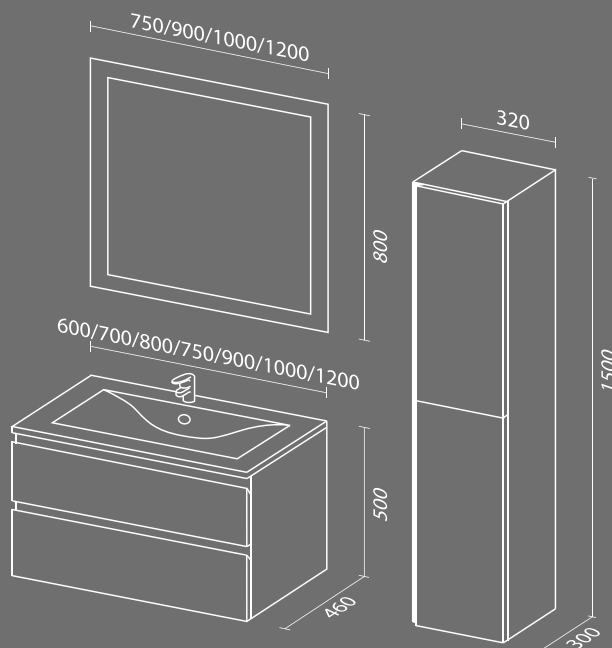

Модель АВЕНЮ-2

+7 (495) 539-43-76
+7 (901) 500-77-02
sale@sanvitmebel.ru

Серия Авеню создана для тех, кто любит строгий и безупречный дизайн. Подвесная тумба с одним, двумя ящиками и напольная - с тремя ящиками, оснащены системами полного выдвижения и плавного закрывания.

Модель комплектуется керамической раковиной SanVit.

Верхний ящик тумбы имеет систему разделения внутреннего и подсифонного пространства.

Комплект производится из МДФ в пленке ПВХ. Возможно исполнение в цветовой гамме пленки ПВХ от ВДМ групп и Еврогрупп.

Размеры указаны с учетом раковины.