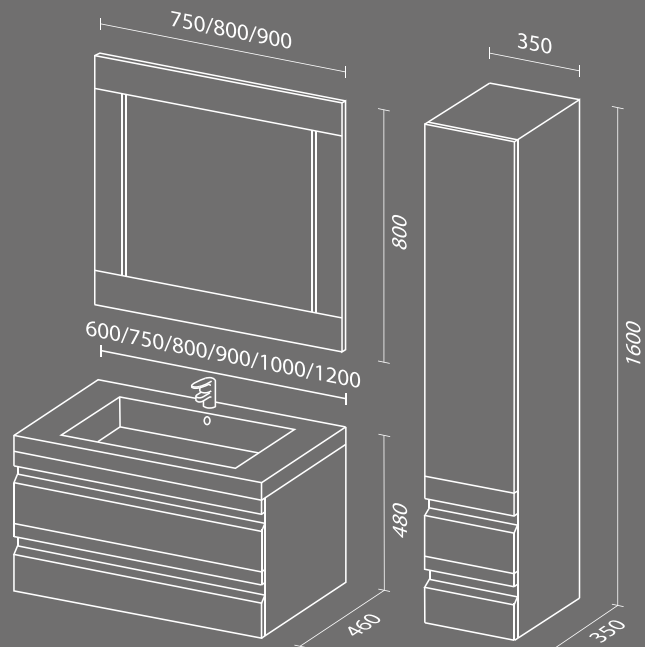

Модель	Раковина	Размер, мм (ш*г*в)	Комплектация	Тип установки	Покрытие
Тема 60	SanVIT	600*460*500	Два выдвижных ящика, интегрированная ручка.	Подвесная	Эмаль
Тема 75	SanVIT	750*460*500			
Тема 80	SanVIT	800*460*500			
Тема 90	SanVIT	900*460*500			
Тема 100	SanVIT	1000*460*500			
Тема 120	SanVIT	1200*460*500			