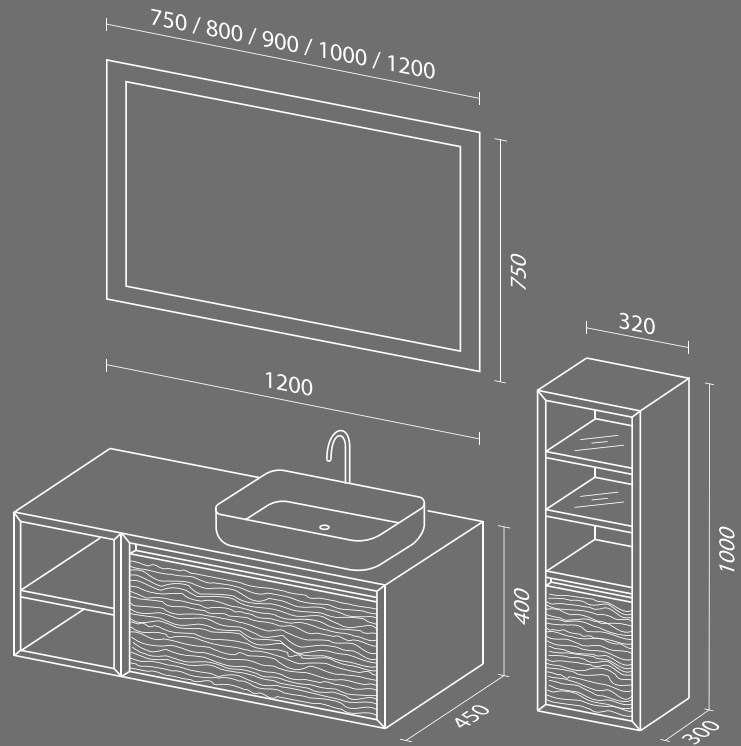

Модель СТАЙЛ

+7 (495) 539-43-76
+7 (901) 500-77-02
sale@sanvitmebel.ru

Модель выполнена в современном стиле. Используются выдвижной ящика с функцией полного выдвижения и плавного, бесшумного закрывания.

Раковина - на выбор клиента.

Модель производится в плёнке ПВХ. Помимо стандартной цветовой гаммы возможно исполнение в пленке ВДМ-Групп, ЕвроГрупп.

Изготавливаем по размерам заказчика.