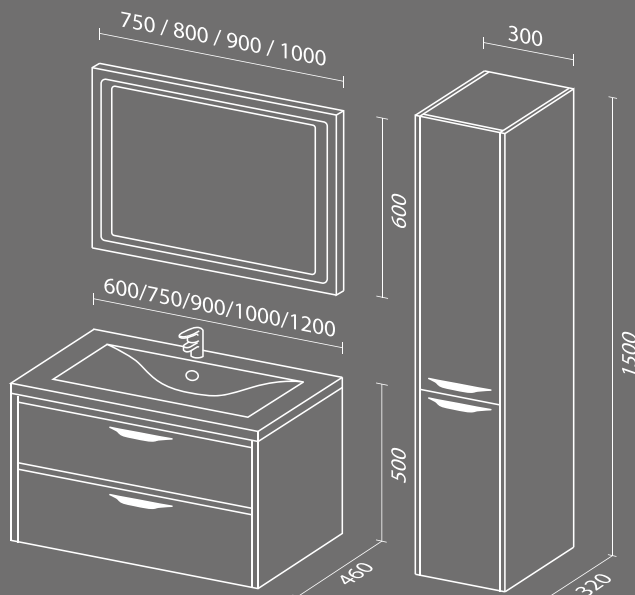

Мебель для ванных комнат SanVit

Серия МЭРИ

Серия МЭРИ

+7 (495) 539-43-76
 +7 (901) 500-77-02
 sale@sanvitmebel.ru

Серия Мэри разработана специально под раковину со смещенной чашей шириной 900 мм и включает в себя несколько модификаций. Размеры указаны с учетом раковины.