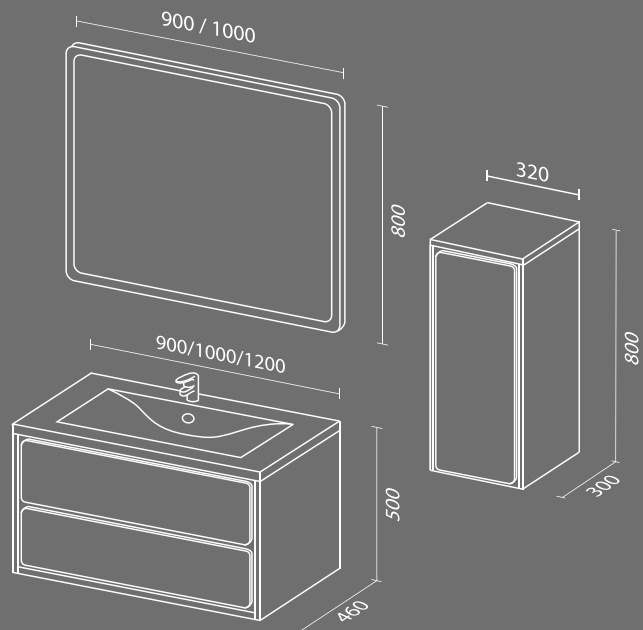

Модель БРУНО-2

+7 (495) 539-43-76
+7 (901) 500-77-02
sale@sanvitmebel.ru

Комплект Бруно – это современный практичный дизайн. Стильные фасады в сочетании с изящной отделкой цвета «серебро» и функциональностью предметов коллекции добавят комфорта и уюта интерьеру вашей ванной комнате.

Мебель укомплектована механизмами плавного закрывания «Push-To-Open»

Модель производится в пленке ПВХ, возможны исполнения по каталогам цветов компаний ВДМ-Групп и ЕвроГрупп.

Размеры указаны с учетом раковины.