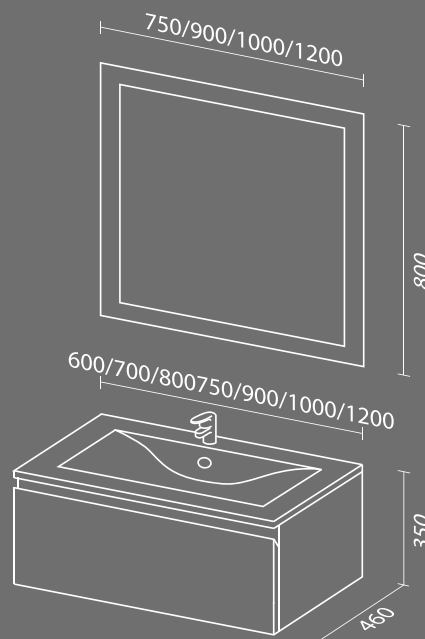

Модель АВЕНЮ-1

+7 (495) 539-43-76
+7 (901) 500-77-02
sale@sanvitmebel.ru

Серия Авеню создана для тех, кто любит строгий и безупречный дизайн. Подвесная тумба с одним, двумя ящиками и напольная - с тремя ящиками, оснащены системами полного выдвижения и плавного закрывания.

Модель комплектуется керамической раковиной SanVit.

Верхний ящик тумбы имеет систему разделения внутреннего и подсифонного пространства.

Комплект производится из МДФ в пленке ПВХ.

Возможно исполнение в цветовой гамме пленки ПВХ от ВДМ групп и Еврогрупп.

Размеры указаны с учетом раковины.