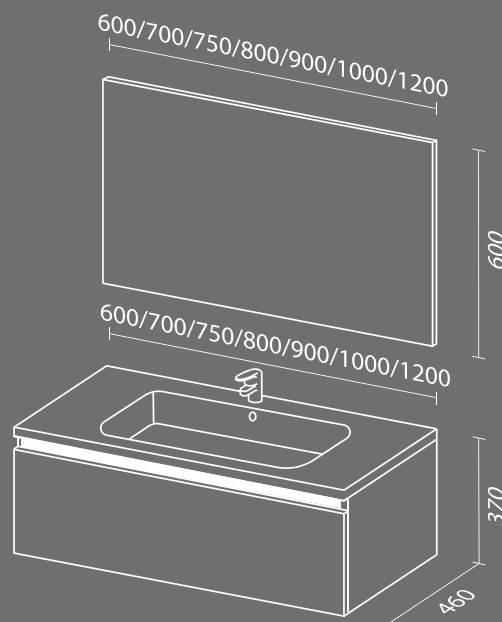

Модель КУБЭ 1

+7 (495) 539-43-76
+7 (901) 500-77-02
sale@sanvitmebel.ru

Минимализм, четкие формы и лаконичность воплотились в серии Кубэ.

Модель выполнена в современном стиле и оснащена одним выдвижным ящиком с врезной хромированной ручкой.

Используется один выдвижной ящик с функцией полного выдвижения и плавного, бесшумного закрывания.

Раковина - керамическая.

Модель производится в плёнке ПВХ.

Помимо стандартной цветовой гаммы возможно исполнение в пленке ВДМ-Групп, ЕвроГрупп.

Размеры указаны с учетом раковины.