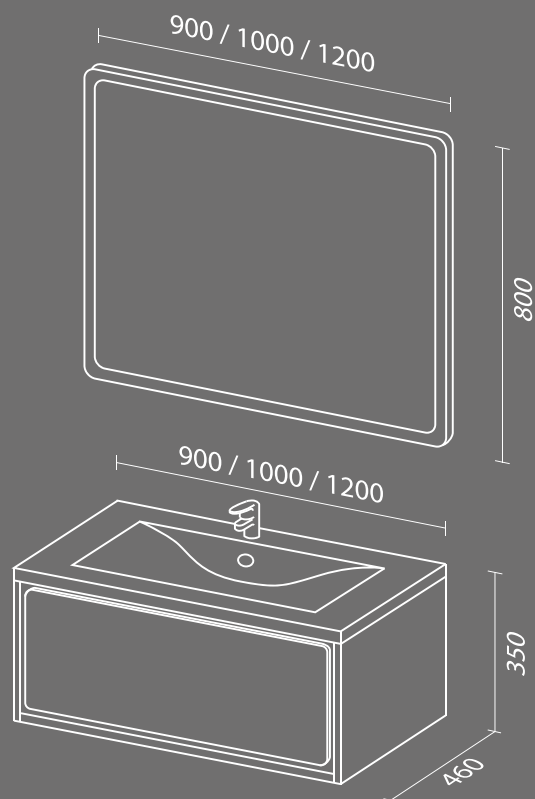

Модель БРУНО-1

+7 (495) 539-43-76
+7 (901) 500-77-02
sale@sanvitmebel.ru

Комплект Бруно – это современный практичный дизайн. Стильные фасады в сочетании с изящной отделкой цвета «серебро» и функциональностью предметов коллекции добавят комфорта и уюта интерьеру вашей ванной комнате.

Мебель укомплектована механизмами плавного закрывания «Push-To-Open»

Модель производится в пленке ПВХ, возможны исполнения по каталогам цветов компаний ВДМ-Групп и ЕвроГрупп.

Размеры указаны с учетом раковины.