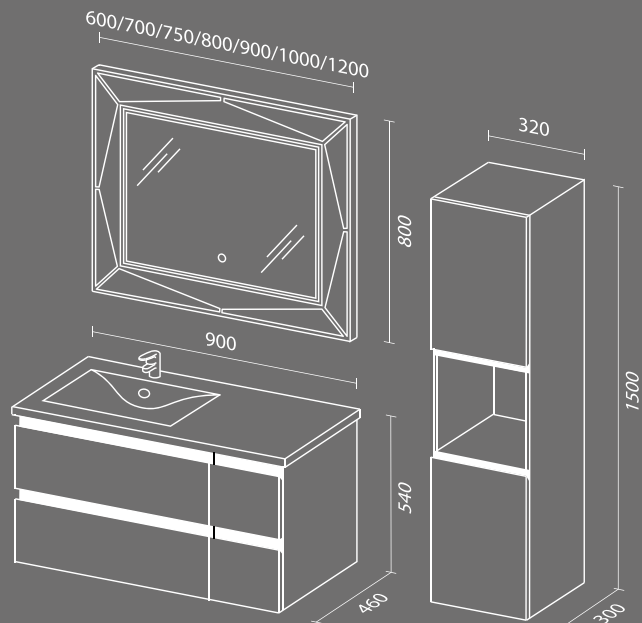

Модель СТРИТ-ВОХ

+7 (495) 539-43-76
+7 (901) 500-77-02
sale@sanvitmebel.ru

Подчеркнутый минимализм городского стиля в серии СТРИТ.

За счет универсальной высоты ножек 300 мм, может быть установлена, как подвесная или напольная мебель.

Все выдвижные элементы оснащены системами плавного закрывания.

Верхний ящик тумбы имеет систему разделения внутреннего и подсифонного пространства.

Комплект производится из МДФ в пленке ПВХ.

Возможно исполнение в цветовой гамме пленки ПВХ от ВДМ групп и Еврогрупп.