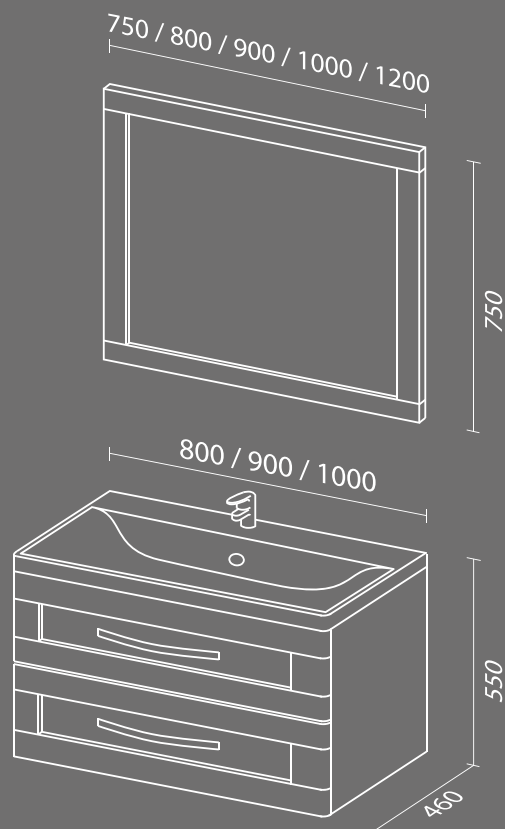

Модель КАНТРИ NEW

+7 (495) 539-43-76
+7 (901) 500-77-02
sale@sanvitmebel.ru

Два выдвижных ящика.
Наборный фасад.
Керамическая раковина.

Возможно ламинирование пленкой ПВХ каталогов ВДМ-Групп и Евро-Групп ТОЛЬКО МАТОВОЙ текстуры (глянец невозможен).

Предусмотрено зеркало в цвет тумбы.

Размеры указаны с учетом раковины.