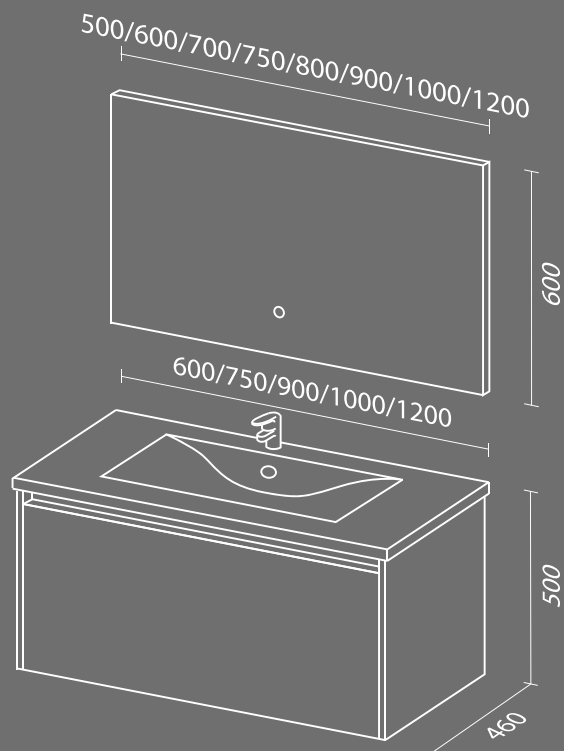

Модель ФЛАЙ

+7 (495) 539-43-76
+7 (901) 500-77-02
sale@sanvitmebel.ru

Лаконичный современный стиль тумбы экономит пространство, добавляя удобства и комфорта вашей ванной комнате.

Имеет хорошую эргономику за счет глубины тумбы и скрытого ящика-органайзера, в котором разделение пространства для ваннх принадлежностей и аксессуаров.

Один выдвижной ящик с интегрированной ручкой, внутри дополнительный ящик, оснащенные системой полного выдвижения и плавного закрывания.

Комплект производится из МДФ в пленке ПВХ.

Возможно исполнение в цветовой гамме пленки ПВХ от ВДМ групп и Еврогрупп.