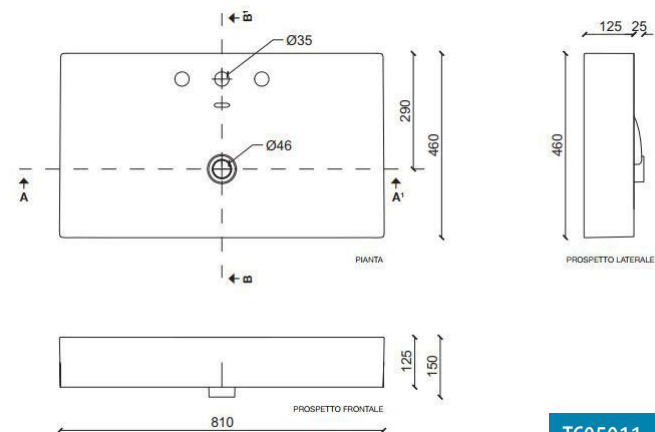

НОВИНКИ 2021

на складе в Москве

MOLVENO-1600-2A-SC-BET

TC06011
MOLVENO 46-1000-2C-SO-BET

Технические чертежи и габаритные размеры

TC05011

TC06011