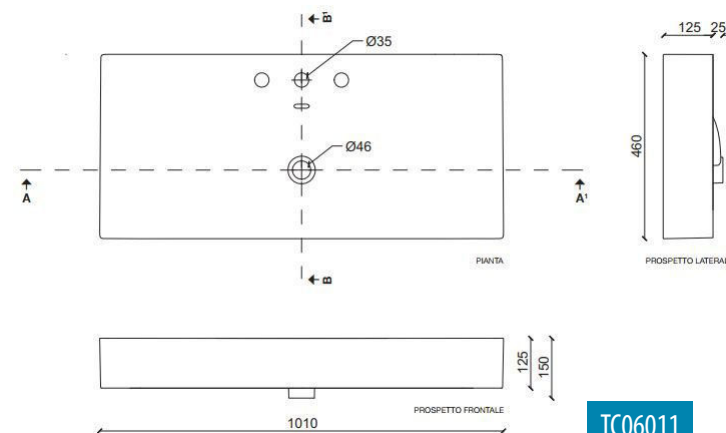

НОВИНКИ 2021

на складе в Москве

MOLVENO-1600-2A-SC-BET

TC06011
MOLVENO 46-1000-2C-SO-BET

Технические чертежи и габаритные размеры

TC05011

TC06011