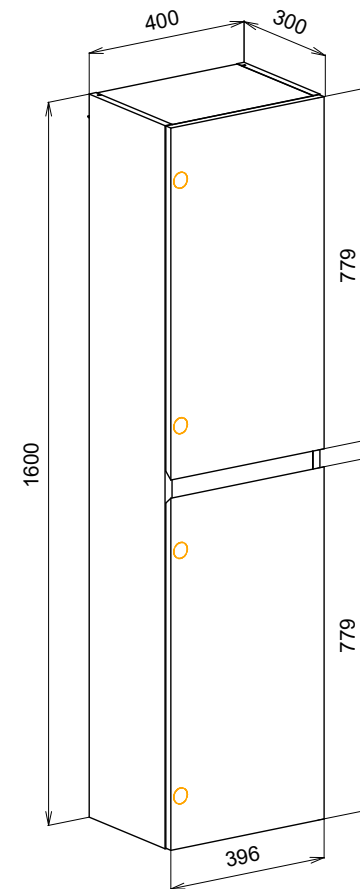

НОВИНКИ 2021

на складе в Москве

MOLVENO-1600-2A-SC-RRIV

TC06011
MOLVENO 46-1000-2C-SO-RRIV

Технические чертежи и габаритные размеры

MOLVENO 46-800-2C-SO

MOLVENO 46-1000-2C-SO

MOLVENO-1600-2A-SC

НОВИНКИ 2021

на складе в Москве

MOLVENO-1600-2A-SC-BET

TC06011
MOLVENO 46-1000-2C-SO-BET

Технические чертежи и габаритные размеры

TC05011

TC06011