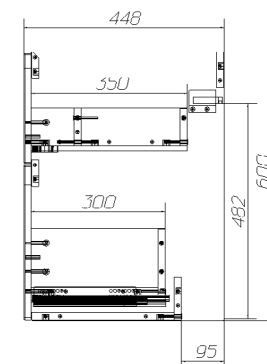

# MARINO-H60

База под раковину подвесная с двумя выкатными ящиками, в комплекте с раковиной.

Мебель серии MARINO-H60 доступна к заказу в следующих размерах: ширина 60, 70, 80, 90, 100, 120 см при высоте 60 см.

**НОВИНКИ 2021**

на складе в Москве

BB800/450-LV-MR-AST  
MARINO-H60-800-2C-SO-RN-P

Технические чертежи и габаритные размеры

MARINO-H60-600-2C-SO

MARINO-H60-700-2C-SO

MARINO-H60-800-2C-SO

**НОВИНКИ 2021**

на складе в Москве

BB1000/450-LV-MR-AST  
MARINO-H60-1000-2C-SO-BL-P

Технические чертежи и габаритные размеры

MARINO-H60-900-2C-SO

MARINO-H60-1000-2C-SO

MARINO-H60-1200-2C-SO