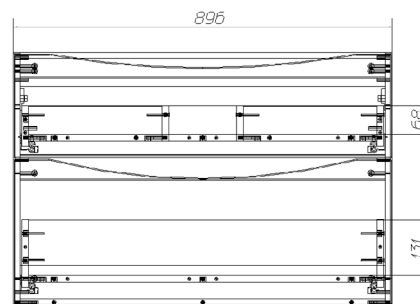

# MARINO-H60

База под раковину подвесная с двумя выкатными ящиками, в комплекте с раковиной.

Мебель серии MARINO-H60 доступна к заказу в следующих размерах: ширина 60, 70, 80, 90, 100, 120 см при высоте 60 см.

## Hettich Quadro 25 Silent System

В базах серии MARINO-H60 используются направляющие скрытого монтажа частичного выдвижения Quadro 25 Silent System от мирового лидера среди производителей фурнитуры Hettich (Германия)

**НОВИНКИ 2021**

на складе в Москве

BB800/450-LV-MR-AST  
MARINO-H60-800-2C-SO-RN-P

Технические чертежи и габаритные размеры

MARINO-H60-600-2C-SO

MARINO-H60-700-2C-SO

MARINO-H60-800-2C-SO

**НОВИНКИ 2021**

на складе в Москве

BB1000/450-LV-MR-AST  
MARINO-H60-1000-2C-SO-BL-P

Технические чертежи и габаритные размеры

MARINO-H60-900-2C-SO

MARINO-H60-1000-2C-SO

MARINO-H60-1200-2C-SO