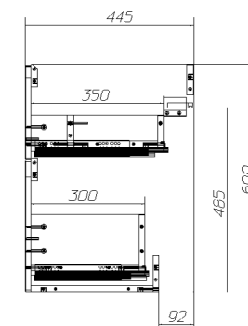

# MARINO-H60

База под раковину подвесная с двумя выкатными ящиками, в комплекте с раковиной.

Мебель серии MARINO-H60 доступна к заказу в следующих размерах: ширина 60, 70, 80, 90, 100, 120 см при высоте 60 см.

**НОВИНКИ 2021**

на складе в Москве

BB800/450-LV-MR-AST  
MARINO-H60-800-2C-SO-RN-P

Технические чертежи и габаритные размеры

MARINO-H60-600-2C-SO

MARINO-H60-700-2C-SO

MARINO-H60-800-2C-SO

**НОВИНКИ 2021**

на складе в Москве

BB1000/450-LV-MR-AST  
MARINO-H60-1000-2C-SO-BL-P

Технические чертежи и габаритные размеры

MARINO-H60-900-2C-SO

MARINO-H60-1000-2C-SO

MARINO-H60-1200-2C-SO