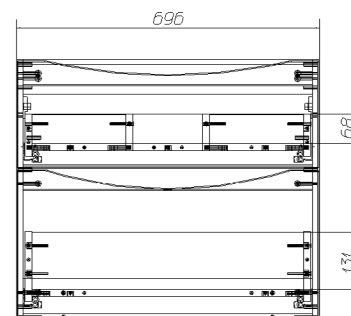

# MARINO-H60

База под раковину подвесная с двумя выкатными ящиками, в комплекте с раковиной.

Мебель серии MARINO-H60 доступна к заказу в следующих размерах: ширина 60, 70, 80, 90, 100, 120 см при высоте 60 см.

## Hettich Quadro 25 Silent System

В базах серии MARINO-H60 используются направляющие скрытого монтажа частичного выдвижения Quadro 25 Silent System от мирового лидера среди производителей фурнитуры Hettich (Германия)

**НОВИНКИ 2021**

на складе в Москве

BB800/450-LV-MR-AST  
MARINO-H60-800-2C-SO-RN-P

Технические чертежи и габаритные размеры

MARINO-H60-600-2C-SO

MARINO-H60-700-2C-SO

MARINO-H60-800-2C-SO

**НОВИНКИ 2021**

на складе в Москве

BB1000/450-LV-MR-AST  
MARINO-H60-1000-2C-SO-BL-P

Технические чертежи и габаритные размеры

MARINO-H60-900-2C-SO

MARINO-H60-1000-2C-SO

MARINO-H60-1200-2C-SO