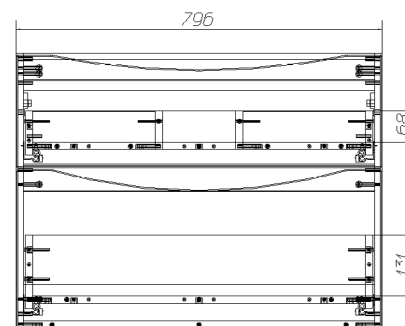

# MARINO-H60

База под раковину подвесная с двумя выкатными ящиками, в комплекте с раковиной.

Мебель серии MARINO-H60 доступна к заказу в следующих размерах: ширина 60, 70, 80, 90, 100, 120 см при высоте 60 см.

## Hettich Quadro 25 Silent System

В базах серии MARINO-H60 используются направляющие скрытого монтажа частичного выдвижения Quadro 25 Silent System от мирового лидера среди производителей фурнитуры Hettich (Германия)

**НОВИНКИ 2021**

на складе в Москве

BB800/450-LV-MR-AST  
MARINO-H60-800-2C-SO-RN-P

Технические чертежи и габаритные размеры

MARINO-H60-600-2C-SO

MARINO-H60-700-2C-SO

MARINO-H60-800-2C-SO

**НОВИНКИ 2021**

на складе в Москве

BB1000/450-LV-MR-AST  
MARINO-H60-1000-2C-SO-BL-P

Технические чертежи и габаритные размеры

MARINO-H60-900-2C-SO

MARINO-H60-1000-2C-SO

MARINO-H60-1200-2C-SO