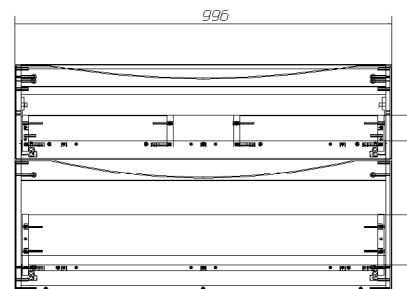

# MARINO-H60

База под раковину подвесная с двумя выкатными ящиками, в комплекте с раковиной.

Мебель серии MARINO-H60 доступна к заказу в следующих размерах: ширина 60, 70, 80, 90, 100, 120 см при высоте 60 см.

## Hettich Quadro 25 Silent System

В базах серии MARINO-H60 используются направляющие скрытого монтажа частичного выдвижения Quadro 25 Silent System от мирового лидера среди производителей фурнитуры Hettich (Германия)

**НОВИНКИ 2021**

на складе в Москве

BB800/450-LV-MR-AST  
MARINO-H60-800-2C-SO-RN-P

Технические чертежи и габаритные размеры

MARINO-H60-600-2C-SO

MARINO-H60-700-2C-SO

MARINO-H60-800-2C-SO

**НОВИНКИ 2021**

на складе в Москве

BB1000/450-LV-MR-AST  
MARINO-H60-1000-2C-SO-BL-P

Технические чертежи и габаритные размеры

MARINO-H60-900-2C-SO

MARINO-H60-1000-2C-SO

MARINO-H60-1200-2C-SO