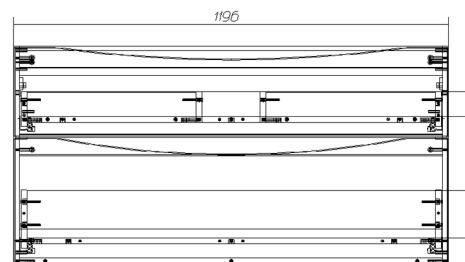

# MARINO-H60

База под раковину подвесная с двумя выкатными ящиками, в комплекте с раковиной.

Мебель серии MARINO-H60 доступна к заказу в следующих размерах: ширина 60, 70, 80, 90, 100, 120 см при высоте 60 см.

## Hettich Quadro 25 Silent System

В базах серии MARINO-H60 используются направляющие скрытого монтажа частичного выдвижения Quadro 25 Silent System от мирового лидера среди производителей фурнитуры Hettich (Германия)

**НОВИНКИ 2021**

на складе в Москве

BB800/450-LV-MR-AST  
MARINO-H60-800-2C-SO-RN-P

Технические чертежи и габаритные размеры

MARINO-H60-600-2C-SO

MARINO-H60-700-2C-SO

MARINO-H60-800-2C-SO

**НОВИНКИ 2021**

на складе в Москве

BB1000/450-LV-MR-AST  
MARINO-H60-1000-2C-SO-BL-P

Технические чертежи и габаритные размеры

MARINO-H60-900-2C-SO

MARINO-H60-1000-2C-SO

MARINO-H60-1200-2C-SO