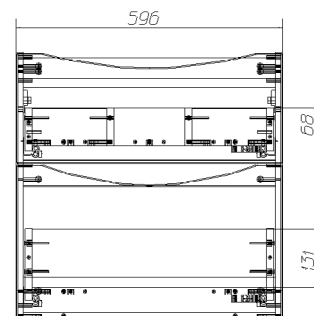

# MARINO-H60

База под раковину подвесная с двумя выкатными ящиками, в комплекте с раковиной.

Мебель серии MARINO-H60 доступна к заказу в следующих размерах: ширина 60, 70, 80, 90, 100, 120 см при высоте 60 см.

## Hettich Quadro 25 Silent System

В базах серии MARINO-H60 используются направляющие скрытого монтажа частичного выдвижения Quadro 25 Silent System от мирового лидера среди производителей фурнитуры Hettich (Германия)

**НОВИНКИ 2021**

на складе в Москве

BB800/450-LV-MR-AST  
MARINO-H60-800-2C-SO-RN-P

Технические чертежи и габаритные размеры

MARINO-H60-600-2C-SO

MARINO-H60-700-2C-SO

MARINO-H60-800-2C-SO

**НОВИНКИ 2021**

на складе в Москве

BB1000/450-LV-MR-AST  
MARINO-H60-1000-2C-SO-BL-P

Технические чертежи и габаритные размеры

MARINO-H60-900-2C-SO

MARINO-H60-1000-2C-SO

MARINO-H60-1200-2C-SO