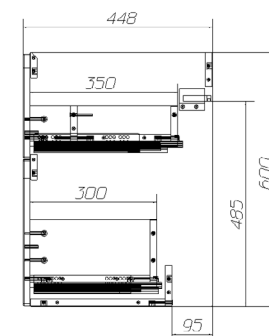

# MARINO-H60

База под раковину подвесная с двумя выкатными ящиками, в комплекте с раковиной.

Мебель серии MARINO-H60 доступна к заказу в следующих размерах: ширина 60, 70, 80, 90, 100, 120 см при высоте 60 см.

**НОВИНКИ 2021**

на складе в Москве

BB800/450-LV-MR-AST  
MARINO-H60-800-2C-SO-RN-P

Технические чертежи и габаритные размеры

MARINO-H60-600-2C-SO

MARINO-H60-700-2C-SO

MARINO-H60-800-2C-SO

**НОВИНКИ 2021**

на складе в Москве

BB1000/450-LV-MR-AST  
MARINO-H60-1000-2C-SO-BL-P

Технические чертежи и габаритные размеры

MARINO-H60-900-2C-SO

MARINO-H60-1000-2C-SO

MARINO-H60-1200-2C-SO