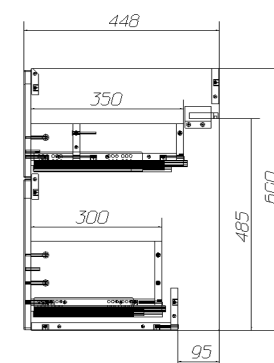

# MARINO-H60

База под раковину подвесная с двумя выкатными ящиками, в комплекте с раковиной.

Мебель серии MARINO-H60 доступна к заказу в следующих размерах: ширина 60, 70, 80, 90, 100, 120 см при высоте 60 см.

**НОВИНКИ 2021**

на складе в Москве

BB800/450-LV-MR-AST  
MARINO-H60-800-2C-SO-RN-P

Технические чертежи и габаритные размеры

MARINO-H60-600-2C-SO

MARINO-H60-700-2C-SO

MARINO-H60-800-2C-SO

**НОВИНКИ 2021**

на складе в Москве

BB1000/450-LV-MR-AST  
MARINO-H60-1000-2C-SO-BL-P

Технические чертежи и габаритные размеры

MARINO-H60-900-2C-SO

MARINO-H60-1000-2C-SO

MARINO-H60-1200-2C-SO