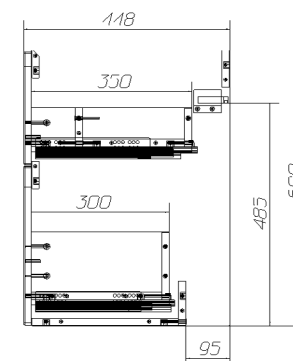

# MARINO-H60

База под раковину подвесная с двумя выкатными ящиками, в комплекте с раковиной.

Мебель серии MARINO-H60 доступна к заказу в следующих размерах: ширина 60, 70, 80, 90, 100, 120 см при высоте 60 см.

**НОВИНКИ 2021**

на складе в Москве

BB800/450-LV-MR-AST  
MARINO-H60-800-2C-SO-RN-P

Технические чертежи и габаритные размеры

MARINO-H60-600-2C-SO

MARINO-H60-700-2C-SO

MARINO-H60-800-2C-SO

**НОВИНКИ 2021**

на складе в Москве

BB1000/450-LV-MR-AST  
MARINO-H60-1000-2C-SO-BL-P

Технические чертежи и габаритные размеры

MARINO-H60-900-2C-SO

MARINO-H60-1000-2C-SO

MARINO-H60-1200-2C-SO