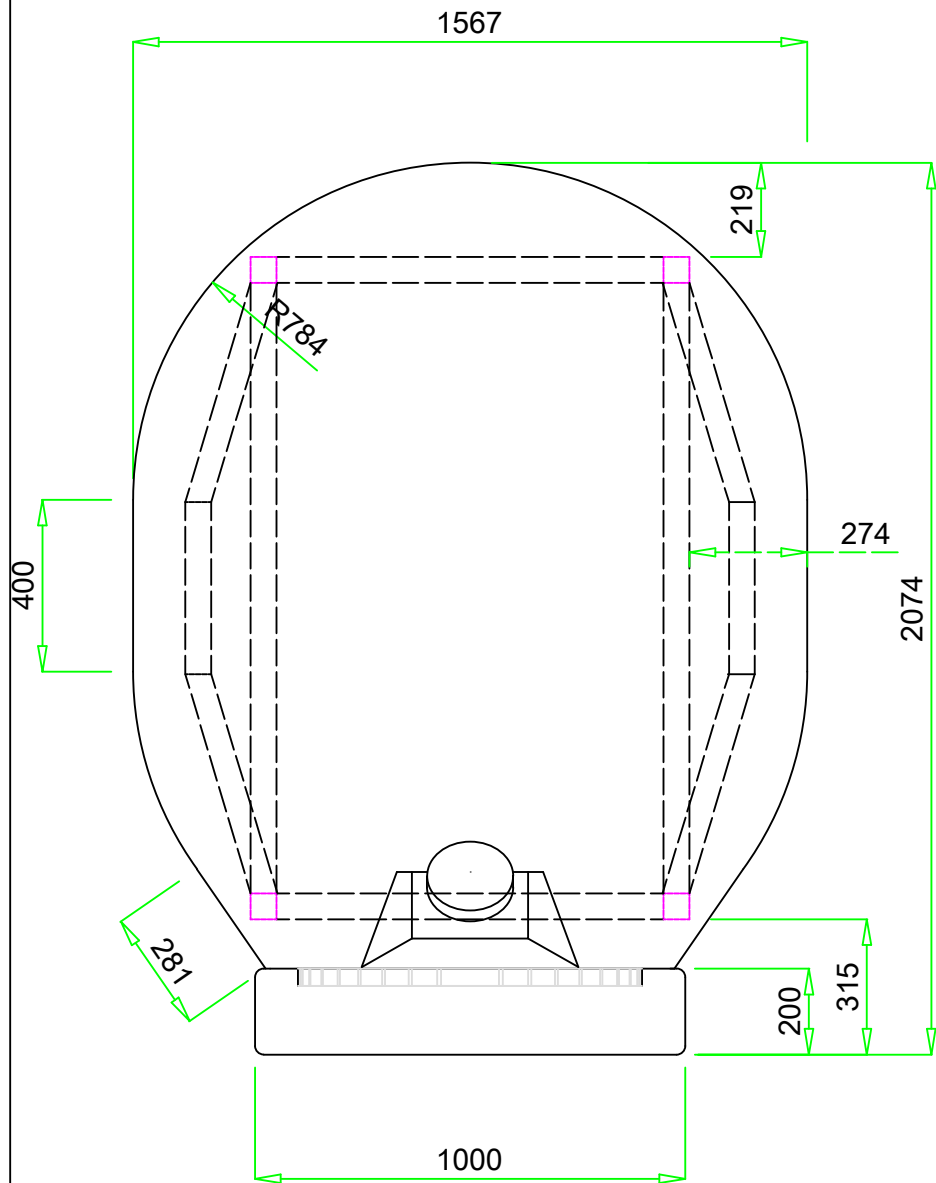

VALORIANI
UFFICIO TECNICO

DIS.

IGLOO -120 x 160

DENOMINAZIONE

FORNO MOD. 120 x 160 Igloo

Appartenenza

DATA

VESUVIO

04 - 2012

Uscita fumi Ø
mm. 200

Pot. termica
Kcal/h 19.500

Peso
kg. 1.650

NB: I pesi e le misure sono indicativi e possono subire variazioni senza alcun preavviso da parte della Refrattari Valoriani s.r.l.