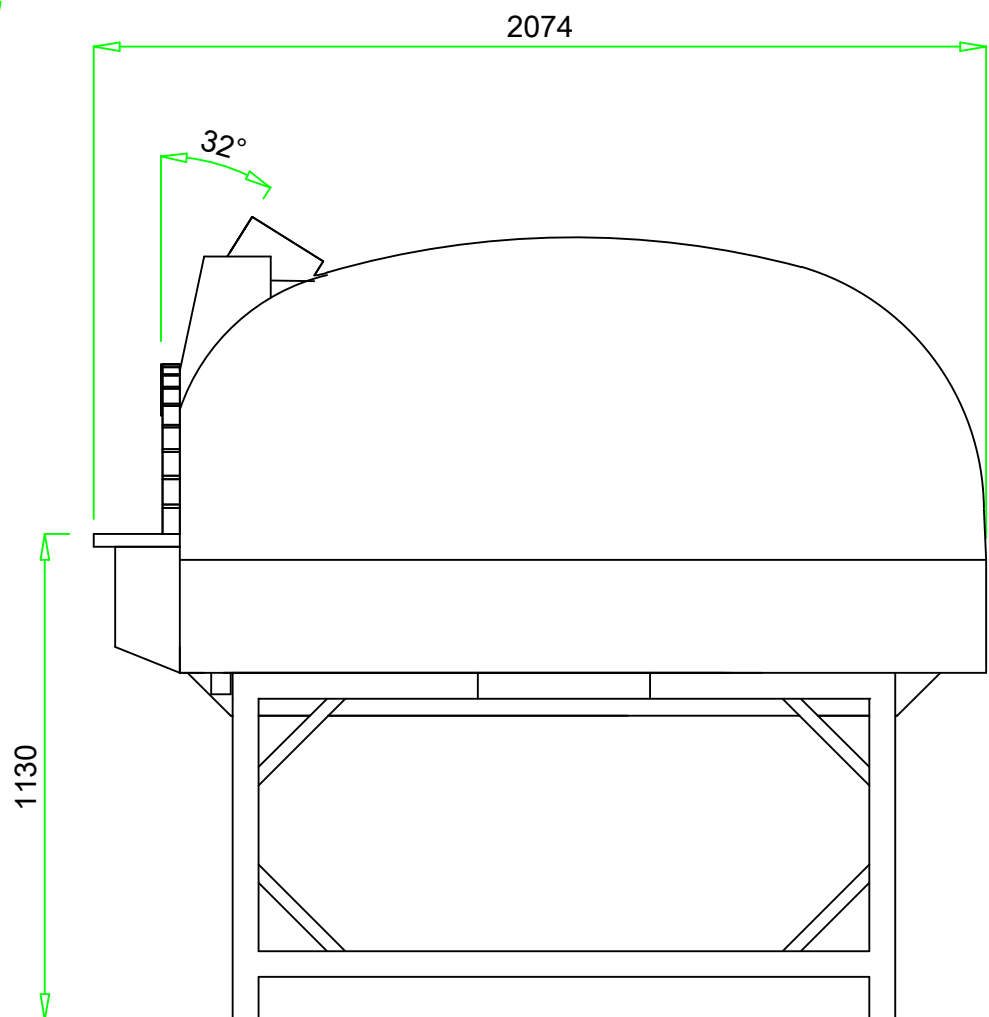

VALORIANI
UFFICIO TECNICO

DIS.

IGLOO -120 x 160

DENOMINAZIONE

FORNO MOD. 120 x 160 Igloo

Appartenenza

DATA

VESUVIO

04 - 2012

Uscita fumi Ø
mm. 200

Pot. termica
Kcal/h 19.500

Peso
kg. 1.650

NB: I pesi e le misure sono indicativi e possono subire variazioni senza alcun preavviso da parte della Refrattari Valoriani s.r.l.