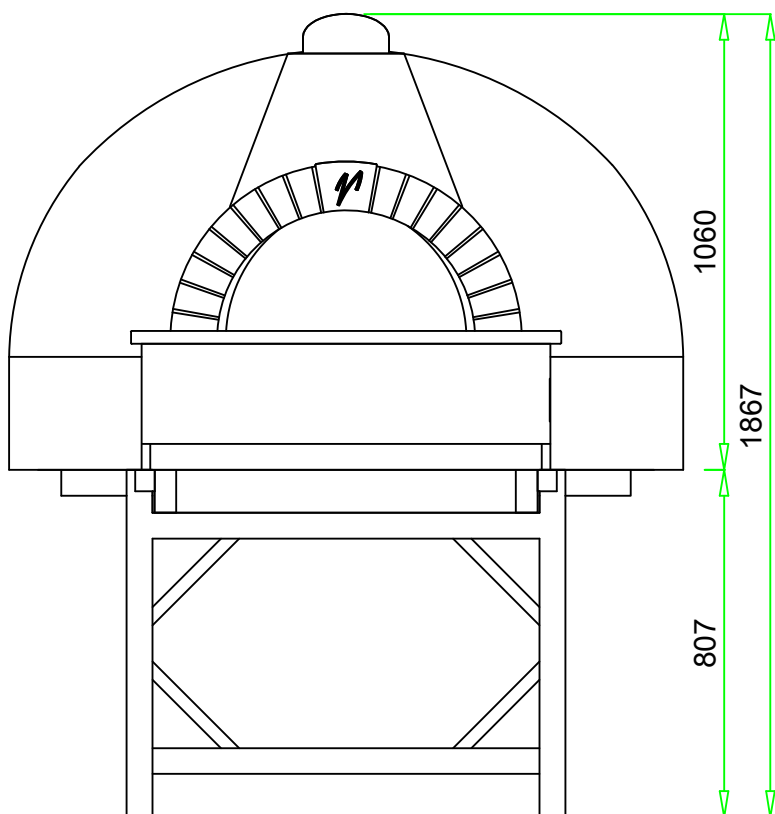

VALORIANI
UFFICIO TECNICO

DIS.

IGLOO -120 x 160

DENOMINAZIONE

FORNO MOD. 120 x 160 Igloo

Appartenenza

DATA

VESUVIO

04 - 2012

Uscita fumi Ø
mm. 200

Pot. termica
Kcal/h 19.500

Peso
kg. 1.650

NB: I pesi e le misure sono indicativi e possono subire variazioni senza alcun preavviso da parte della Refrattari Valoriani s.r.l.