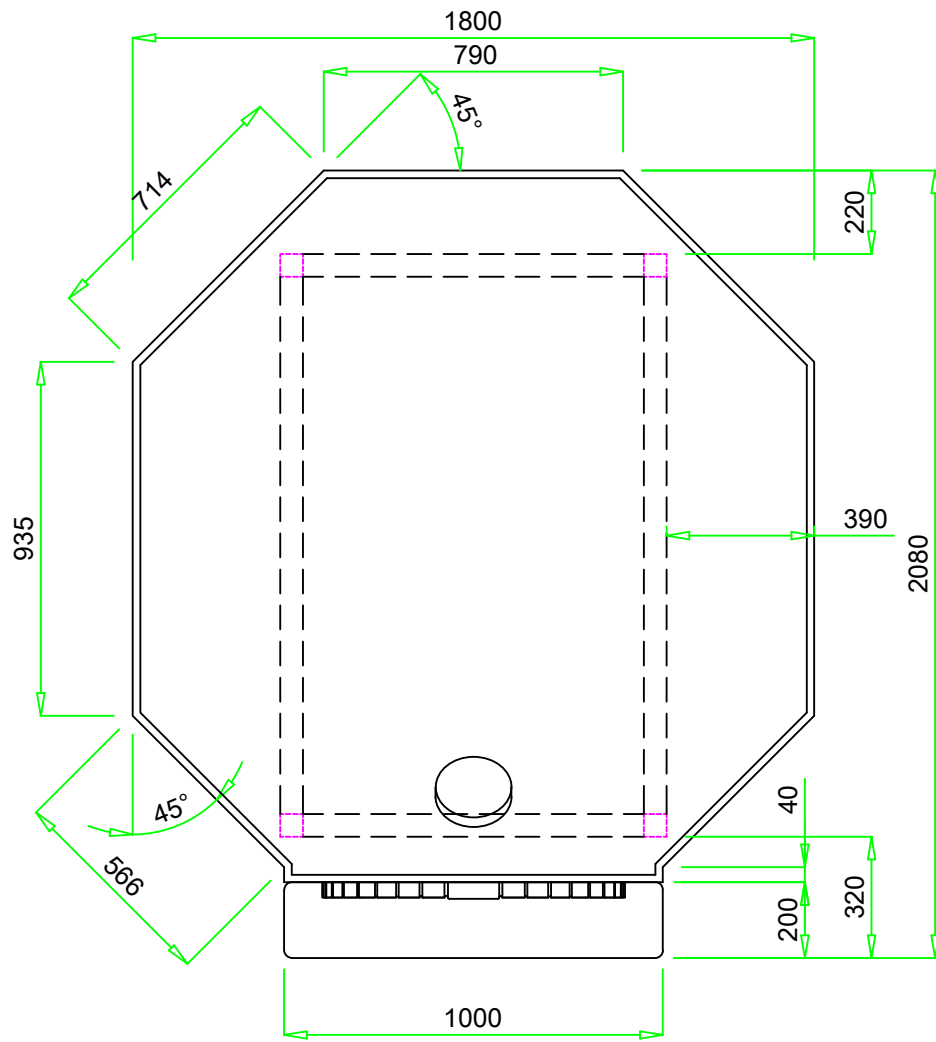

VALORIANI
UFFICIO TECNICO

DIS.

OT-140 x 160

DENOMINAZIONE

FORNO MOD. 140 x 160 OT

Appartenenza

DATA

VESUVIO

04 - 2012

Uscita fumi Ø
mm. 200

Pot. termica
Kcal/h 22.000

Peso
kg. 1.800

NB: I pesi e le misure sono indicativi e possono subire variazioni senza alcun preavviso da parte della Refrattari Valoriani s.r.l.