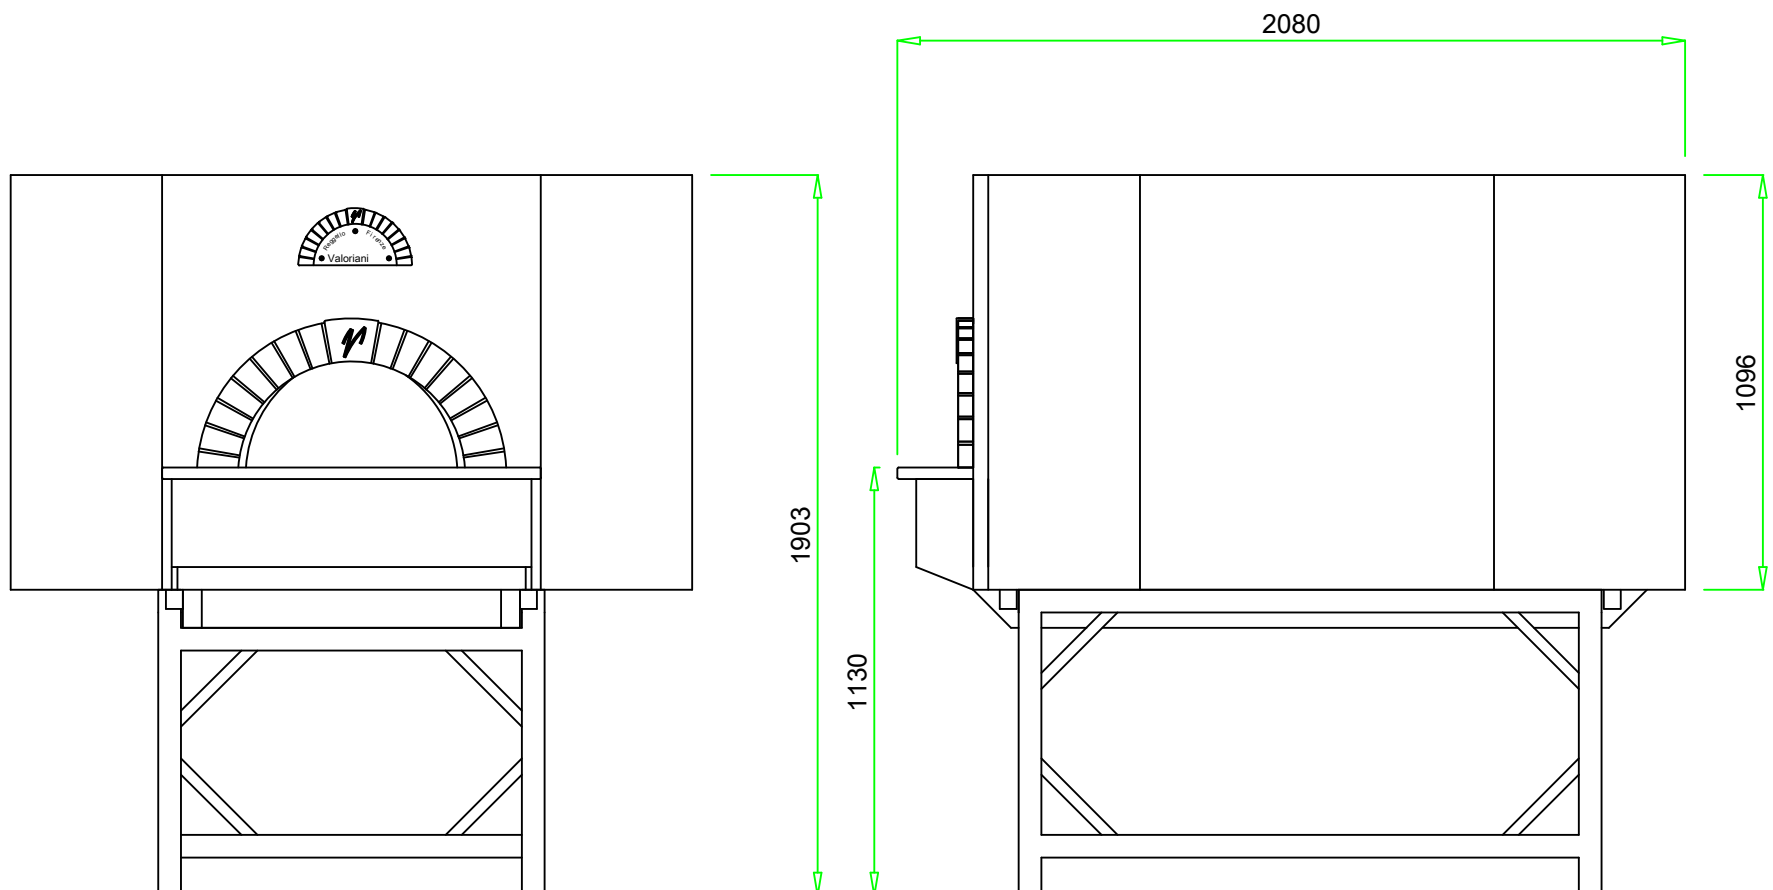

VALORIANI
UFFICIO TECNICO

DIS.

OT-140 x 160

DENOMINAZIONE

FORNO MOD. 140 x 160 OT

Appartenenza

DATA

VESUVIO

04 - 2012

Uscita fumi Ø
mm. 200

Pot. termica
Kcal/h 22.000

Peso
kg. 1.800

NB: I pesi e le misure sono indicativi e possono subire variazioni senza alcun preavviso da parte della Refrattari Valoriani s.r.l.