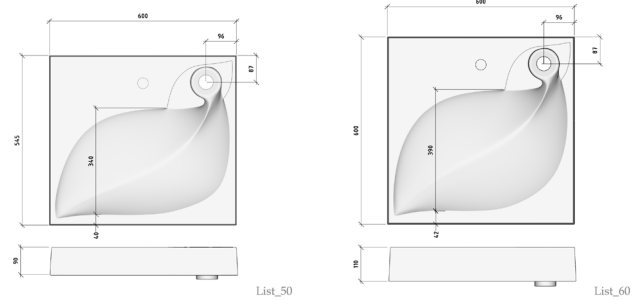

РАКОВИНЫ НАД СТИРАЛЬНОЙ МАШИНОЙ

КИОТО 60X60

List_50

List_60