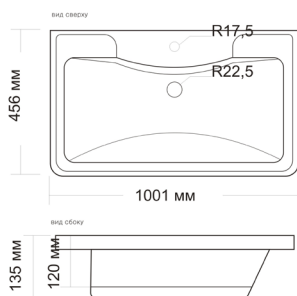

АЛАБАМА 60/ 80/100 (БЕЛЫЙ) НАПОЛЬНЫЙ
 80/100 (БЕЛЫЙ) ПОДВЕСНОЙ

ADEL 60/80/100

800 [790]

800

АЛАБАМА 60

800 [790]

1000 [990]

600