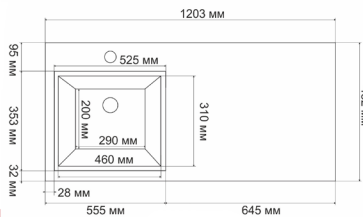

МАДЛЕН 100/110/120/130

КРОНШТЕЙН L