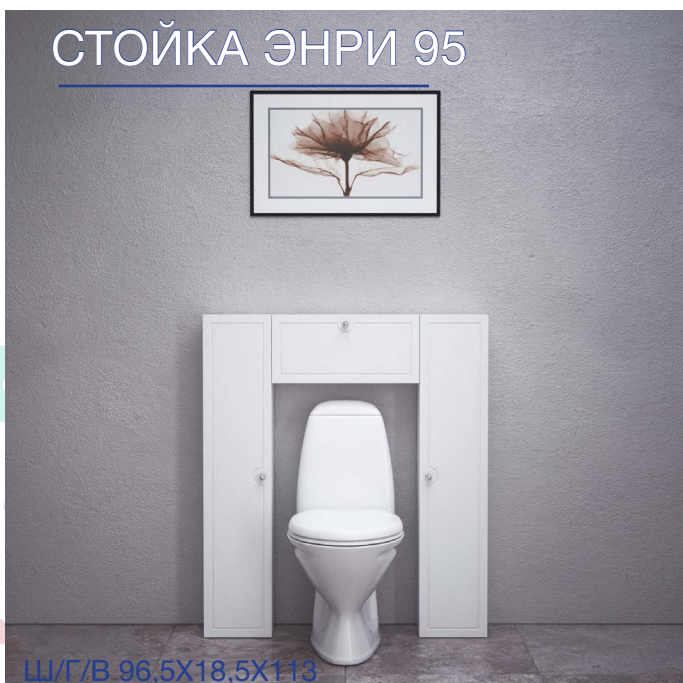

МОИРО

ДЕНВЕР

ОСТИН

КОМОД ЛЕО 20

Ш/Г/В 20/50/80

ПЕНАЛ ЭНРИ 20

СТОЙКА ЭНРИ 95

Ш/Г/В 96,5X18,5X113