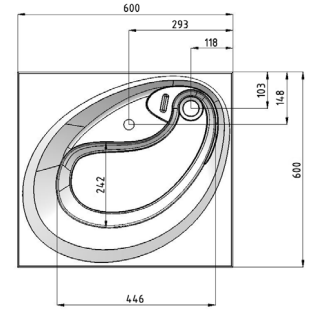

ALICE 58X48

ADEL 60/70/80/100X45

SERENITI 40X23

ОРИОН 58X38

КОРВЕТ 65/75/90/100X45

СТАНДАРТ 60/70/80/100X45

МАДЛЕН 100/110/120/130X48 L,R

KAMILLA 110/120 X48 L,R

КРЕДО 120X45 (РЕВЕРСИВНАЯ)

НАОМИ 80X45

PULSUS 140X48

OTTO 100X45

РАКОВИНЫ НАД СТИРАЛЬНОЙ МАШИНОЙ

AMELI 60X55/60X60

БЬЯНКА 60X60

КИОТО 60X60

LIST 60X55/60X60

List_50

List_60

АЛЛЮР 60X60

БЕРТА 60X55

РАКОВИНЫ НАД СТИРАЛЬНОЙ МАШИНОЙ

ЭЛИЗА 60X50

АРИАДНА 60X55