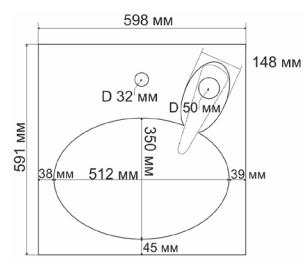

LIST 60X55/60X60

List_50

List_60

АЛЛЮР 60X60

БЕРТА 60X55

РАКОВИНЫ НАД СТИРАЛЬНОЙ МАШИНОЙ

ЭЛИЗА 60X50

АРИАДНА 60X55

ФУТУР 60X60

КОРИНИ 60X50

КОРИНИ 80X50

РАКОВИНЫ НАД СТИРАЛЬНОЙ МАШИНОЙ

МИРО 60X60

СОЛЯРИС 60X5060X60

МИРО 60X60

ТУРИН 60X60