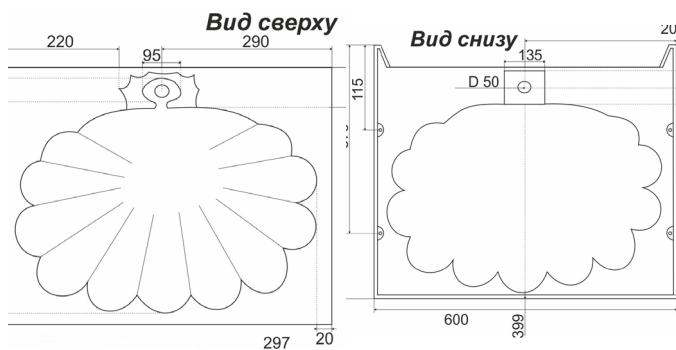

ALICE 58X48

ADEL 60/70/80/100X45

SERENITI 40X23

ОРИОН 58X38

КОРВЕТ 65/75/90/100X45

СТАНДАРТ 60/70/80/100X45

МАДЛЕН 100/110/120/130X48 L,R

KAMILLA 110/120 X48 L,R

КРЕДО 120X45 (РЕВЕРСИВНАЯ)

НАОМИ 80X45

PULSUS 140X48

OTTO 100X45

РАКОВИНЫ НАД СТИРАЛЬНОЙ МАШИНОЙ

AMELI 60X55/60X60

БЬЯНКА 60X60

КИОТО 60X60

LIST 60X55/60X60

List_50

List_60

АЛЛЮР 60X60

БЕРТА 60X55

РАКОВИНЫ НАД СТИРАЛЬНОЙ МАШИНОЙ

ЭЛИЗА 60X50

АРИАДНА 60X55