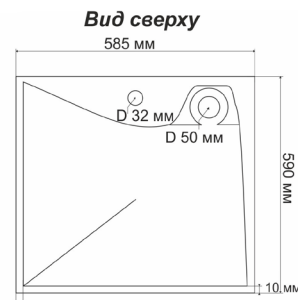

РАКОВИНЫ НАД СТИРАЛЬНОЙ МАШИНОЙ