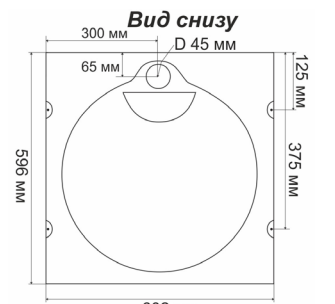

РАКОВИНЫ НАД СТИРАЛЬНОЙ МАШИНОЙ

LIST 60X55/60X60

List_50

List_60