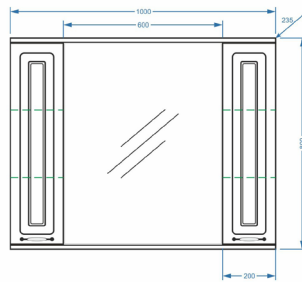

КАРМЕЛА 60/65/75/90/100