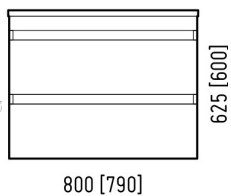

АЛАБАМА 80 (КЛЕН ЭКРЮ) НАПОЛЬНЫЙ 80 (КЛЕН ЭКРЮ) ПОДВЕСНОЙ

ADEL 60/70/ 80