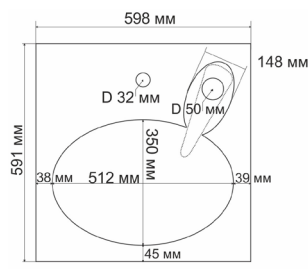

LIST 60X55/60X60

List_50

List_60

АЛЛЮР 60X60

БЕРТА 60X55

РАКОВИНЫ НАД СТИРАЛЬНОЙ МАШИНОЙ

ЭЛИЗА 60X50

АРИАДНА 60X55

ФУТУР 60X60

КОРИНИ 60X50

КОРИНИ 80X50

РАКОВИНЫ НАД СТИРАЛЬНОЙ МАШИНОЙ

МИРО 60X60

СОЛЯРИС 60X5060X60

МИРО 60X60

ТУРИН 60X60