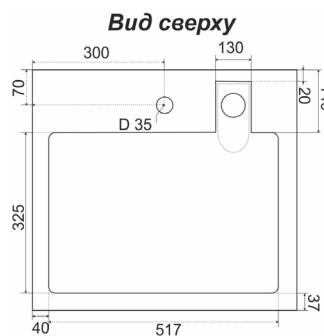

ФУТУР 60X60

КОРИНИ 60X50

КОРИНИ 80X50

РАКОВИНЫ НАД СТИРАЛЬНОЙ МАШИНОЙ

МИРО 60X60

СОЛЯРИС 60X5060X60

МИРО 60X60

ТУРИН 60X60