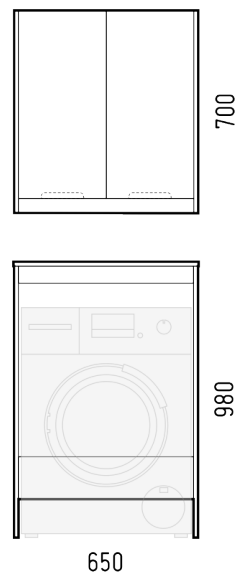

КОМФОРТ

МОИРО

ДЕНВЕР

ОСТИН