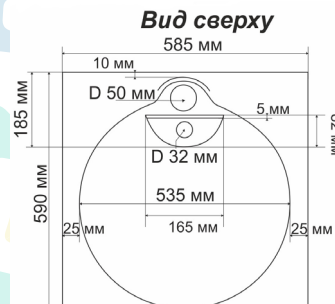

РАКОВИНЫ НАД СТИРАЛЬНОЙ МАШИНОЙ

LIST 60X55/60X60

List_50

List_60