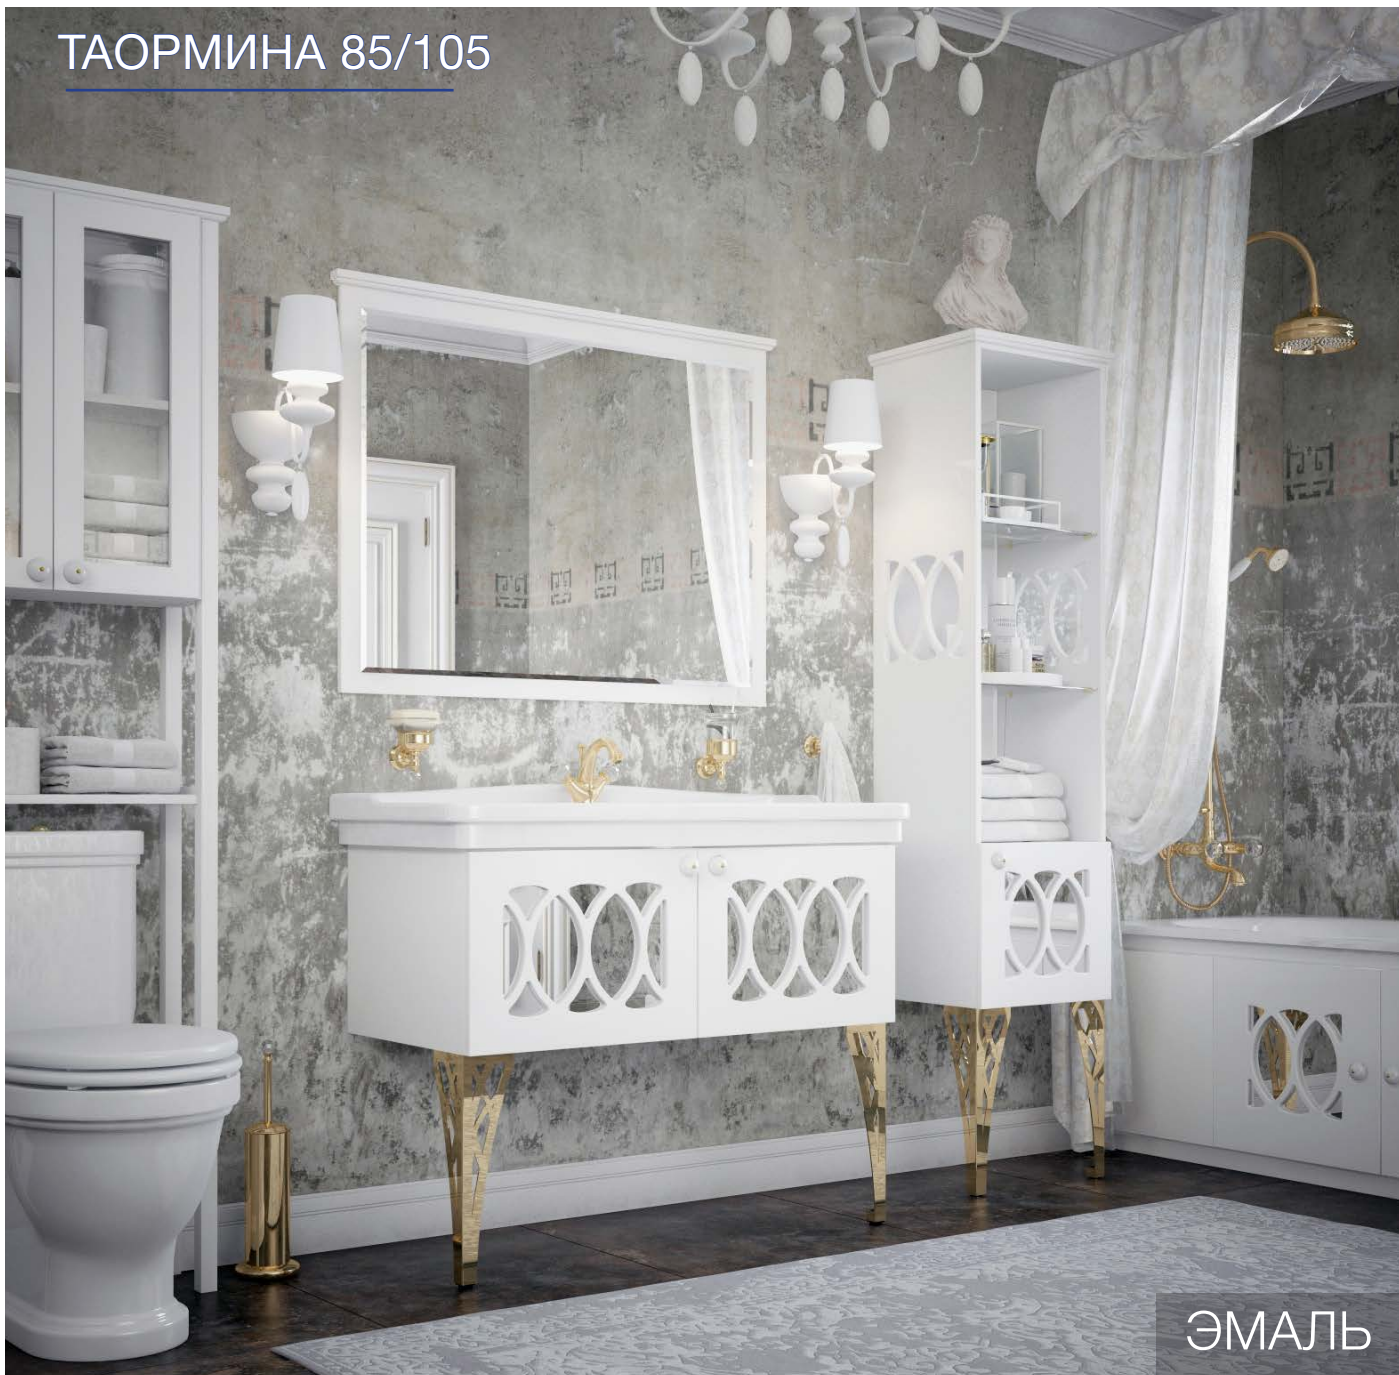

ТАОРМИНА 85/105