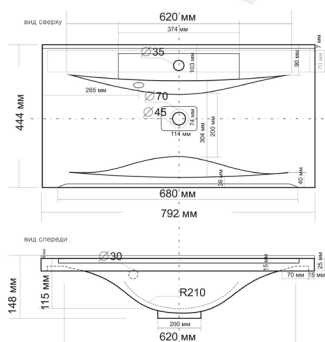

ПАМЕЛЛА 60/80(СИНИЙ) 60/70/80/90/100(БЕЛЫЙ)

ЭМАЛЬ

СЛИМ 60/70/80/100

ПАМЕЛЛА 60/70/80/90/100(БЕЛЫЙ) 60/80(СИНИЙ)

ЭМАЛЬ

КОМФОРТ 80/70/90/100

ПАМЕЛЛА 30

КАЛИПСО 60/70/80