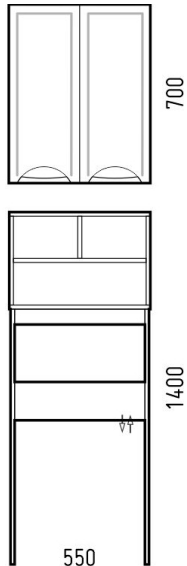

КОМФОРТ

МОИРО

ДЕНВЕР

ОСТИН