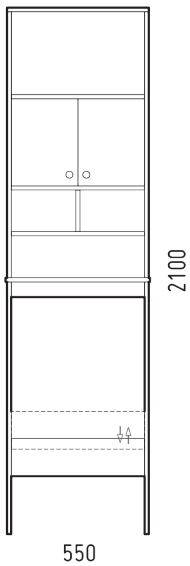

КОМФОРТ

МОИРО

ДЕНВЕР

ОСТИН