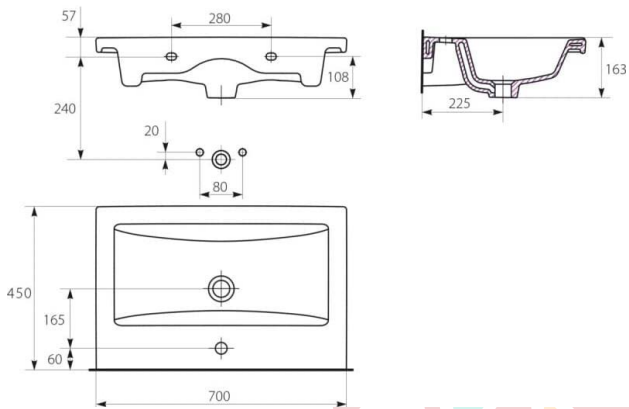

АЛАБАМА 60/ 80/100 (БЕЛЫЙ) НАПОЛЬНЫЙ
 80/100 (БЕЛЫЙ) ПОДВЕСНОЙ

ADEL 60/80/100

800 [790]

800

АЛАБАМА 60

800 [790]

1000 [990]

600