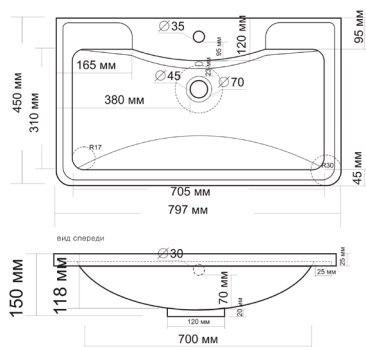

АЛАБАМА 80 (КЛЕН ЭКРЮ) НАПОЛЬНЫЙ 80 (КЛЕН ЭКРЮ) ПОДВЕСНОЙ

ADEL 60/70/ 80