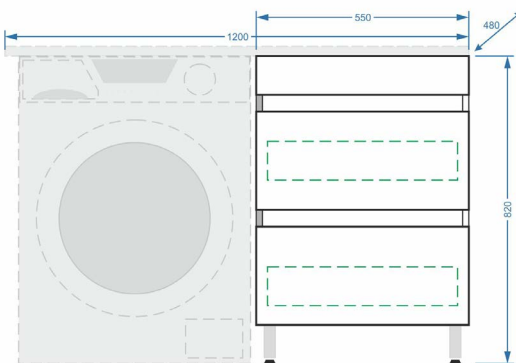

КРОНШТЕЙН R