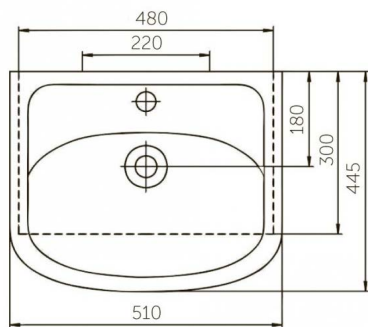

ЭМАЛЬ

УЮТ 50