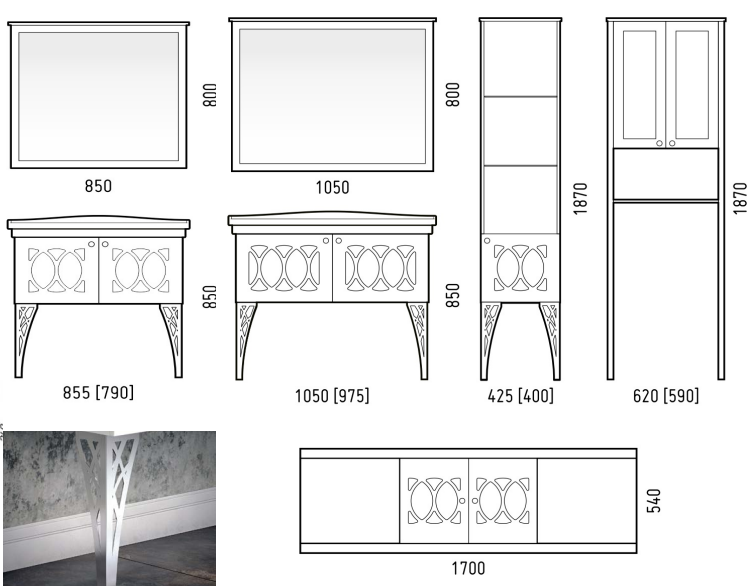

ТАОРМИНА 85/105

ЭМАЛЬ

МОДЕРН 105