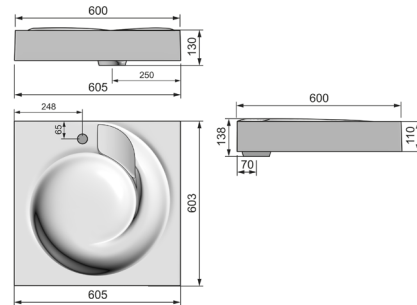

ALICE 58X48

ADEL 60/70/80/100X45

SERENITI 40X23

ОРИОН 58X38

КОРВЕТ 65/75/90/100X45

СТАНДАРТ 60/70/80/100X45

МАДЛЕН 100/110/120/130X48 L,R

KAMILLA 110/120 X48 L,R

КРЕДО 120X45 (РЕВЕРСИВНАЯ)

НАОМИ 80X45

PULSUS 140X48

OTTO 100X45

РАКОВИНЫ НАД СТИРАЛЬНОЙ МАШИНОЙ

AMELI 60X55/60X60

БЬЯНКА 60X60

КИОТО 60X60