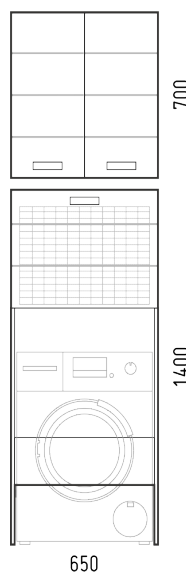

КОМФОРТ

МОИРО

ДЕНВЕР

ОСТИН