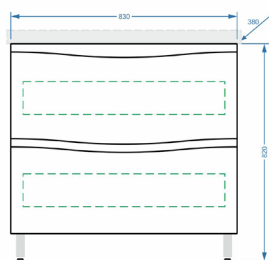

ЭМАЛЬ

ЭЛВИС 85