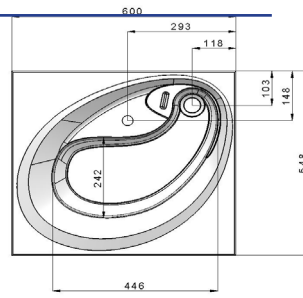

ALICE 58X48

ADEL 60/70/80/100X45

SERENITI 40X23

ОРИОН 58X38

КОРВЕТ 65/75/90/100X45

СТАНДАРТ 60/70/80/100X45

МАДЛЕН 100/110/120/130X48 L,R

KAMILLA 110/120 X48 L,R

КРЕДО 120X45 (РЕВЕРСИВНАЯ)

НАОМИ 80X45

PULSUS 140X48

OTTO 100X45

РАКОВИНЫ НАД СТИРАЛЬНОЙ МАШИНОЙ

AMELI 60X55/60X60

БЬЯНКА 60X60

КИОТО 60X60