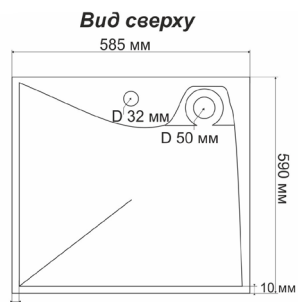

ФУТУР 60X60

КОРИНИ 60X50

КОРИНИ 80X50

РАКОВИНЫ НАД СТИРАЛЬНОЙ МАШИНОЙ

МИРО 60X60

СОЛЯРИС 60X5060X60

МИРО 60X60

ТУРИН 60X60