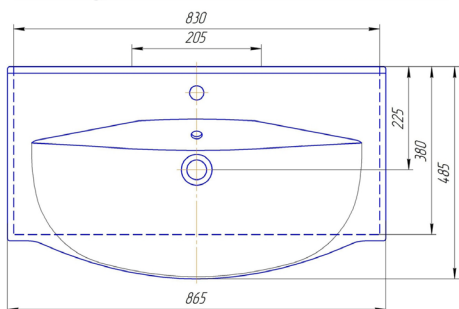

ЭМАЛЬ

ЭЛВИС 85