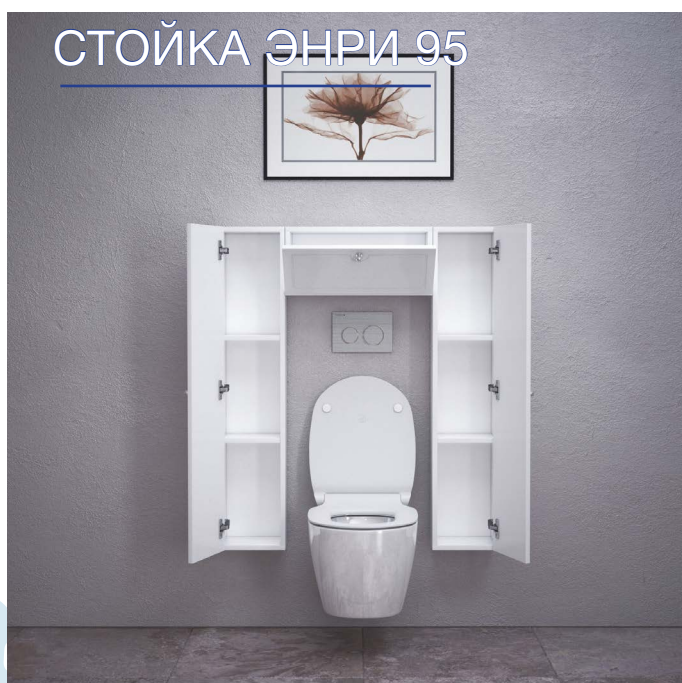

СТОЙКА ЭНРИ 95