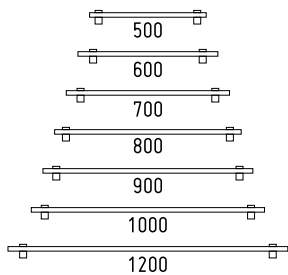

Ширина (L)	Глубина (B)	Высота (H)
Полка матовая 500	500	100	6
Полка матовая 600	600	120	6
Полка матовая 700	700	120	6
Полка матовая 800	800	120	6
Полка матовая 900	900	120	6
Полка матовая 1000	1000	120	8
Полка матовая 1200	1200	120	8
Полка прозрачная 500	500	100	6
Полка прозрачная 600	600	120	6
Полка прозрачная 700	700	120	6
Полка прозрачная 800	800	120	6
Полка прозрачная 900	900	120	6
Полка прозрачная 1000	1000	120	8
Полка прозрачная 1200	1200	120	8

10, 11	6	6, 7	22	29, 42
Andrea 580	Atlantica 1000	Atlantica 800	Идеал 55	Манго 40
14, 24, 33	14, 15, 18, 24, 32	24, 33	25, 33	38, 39
Como 80	Como 70	Como 60	Como 50	Como 40
16	26	27, 28, 34	28, 34, 35	28, 34
Классик 650	Монро 750	Монро 650	Монро 550	Монро 500