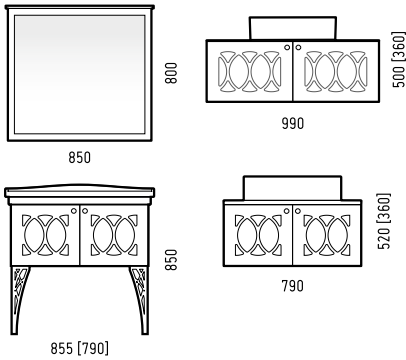

Таормина

нано-мрамор

эко-шпон

лакобель

тумба «Таормина 85»*

Ширина [L]	Глубина [B]	Высота [H]	Раковина
855 [790]	505 [470]	360	«Модерн 85»

столешница М85/ Ш85/ Л85 Таормина

Ширина [L]	Глубина [B]	Высота [H]	Раковина
790	470	25/25/4	«Олимпия 56» «Среа 50»

столешница М105/ Ш105/ Л105 Таормина

Ширина [L]	Глубина [B]	Высота [H]	Раковина
990	470	25/25/4	«Олимпия 56» «Среа 50»

зеркало «Таормина 85»

Ширина [L]	Глубина [B]	Высота [H]
850	30	800

*Опоры (хром, золото, чёрные) не входят в стандартный комплект и заказываются отдельно