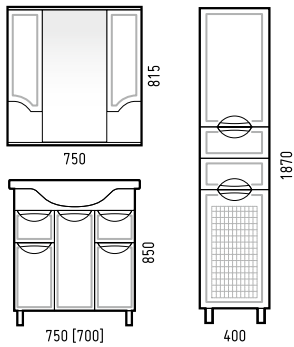

МОНО 75

	Ширина [L]	Глубина [B]	Высота [H]	Раковина
Тумба «Моно 75 Z2»	750 [700]	440 [310]	850	«Моно 75»
Зеркало-шкаф «Моно 75»	750	150	815	
Пенал «Моно 30 Z2»	300	290	1870	
Пенал «Моно 30 Z2» с к/б	300	290	1870	
Пенал «Моно 40 Z2»	400	290	1870	
Пенал «Моно 40 Z2» с к/б	400	290	1870	

МОНО 65