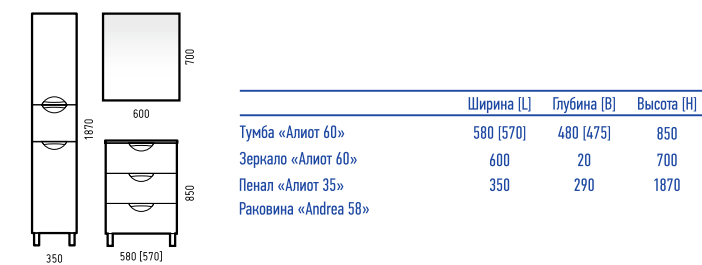

*Кронштейн (правый, левый) не входит в стандартный комплект и заказывается отдельно

*Кронштейн (правый, левый) не входит в стандартный комплект и заказывается отдельно