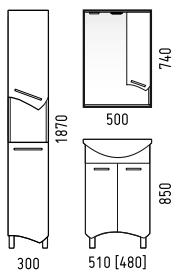

Ширина [L]	Глубина [B]	Высота [H]
Тумба «Лаванда 50» NEW	510 [480]	445 [295]	850
Зеркало-шкаф «Лаванда 50 С»	500	150	740
Пенал «Лаванда 30»	300	290	1870
Раковина «Уют 50»