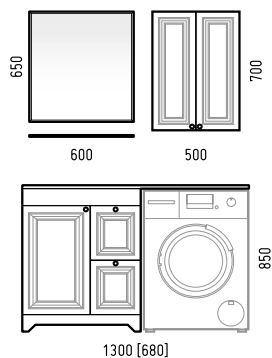

Ширина [L]	Глубина [B]	Высота [H]	Раковина
Тумба «Леон 70 Z2»*	1300 [680]	480 [470]	850	«Даллас 130»
Зеркало «Гольф 60»	600	20	650	
Полка матовая 600	600	100	6	
Шкаф «Леон 50»	500	215	700	

*Кронштейн (правый, левый) не входит в стандартный комплект и заказывается отдельно