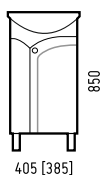

САТУРН 55

ОРИОН 45

	Ширина [L]	Глубина [B]	Высота [H]
Тумба «Манго 40»	405 [385]	330 [195]	850
Раковина «Манго 40»			

	Ширина [L]	Глубина [B]	Высота [H]
Зеркало-шкаф «Сатурн 55» правый	565	150	740
Зеркало-шкаф «Сатурн 55 С» правый	565	240	740
Зеркало-шкаф «Сатурн 55» левый	565	150	740
Зеркало-шкаф «Сатурн 55 С» левый	565	240	740

	Ширина [L]	Глубина [B]	Высота [H]
Зеркало-шкаф «Орион 45» правый	465	150	740
Зеркало-шкаф «Орион 45 С» правый	465	240	740
Зеркало-шкаф «Орион 45» левый	465	150	740
Зеркало-шкаф «Орион 45 С» левый	465	240	740

	Ширина [L]	Глубина [B]	Высота [H]
Шкаф «Алабама 60»	600	250	800

	Ширина [L]	Глубина [B]	Высота [H]
Шкаф «Криста 55» навесной двухстворчатый	550	215	700
Шкаф «Криста 50» навесной двухстворчатый	500	215	700

	Ширина [L]	Глубина [B]	Высота [H]
Ниша для хранения 30/50	300	200	520