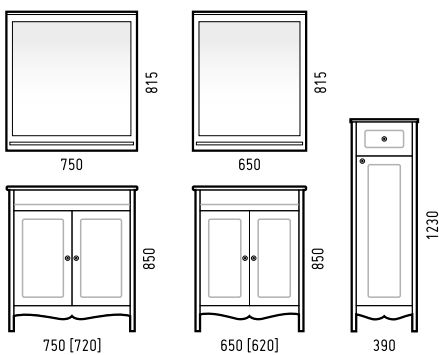

зеркало «Манойр 105»

Ширина [L]	Глубина [B]	Высота [H]
1050	20	840

пенал «Манойр 50»

Ширина [L]	Глубина [B]	Высота [H]
515	290	1870

шкаф «Манойр 50»

Ширина [L]	Глубина [B]	Высота [H]
515	200	1870

экран «Манойр 170»

Ширина [L]	Глубина [B]	Высота [H]
1700	80	540

тумба «Белларт 105»

Ширина [L]	Глубина [B]	Высота [H]	Раковина
1060 [1020]	500 [465]	850	«Модерн 105»

зеркало-шкаф «Белларт 105»

1095	260	1020
------	-----	------

пенал «Белларт 40»

525	390	1930
-----	-----	------

шкаф «Белларт 35»

475	265	810
-----	-----	-----

комод «Белларт 35»

380	360	850
-----	-----	-----

тумба «Блюз 75»

Ширина [L]	Глубина [B]	Высота [H]	Раковина
750 [720]	470 [450]	850	«Оскар 75»