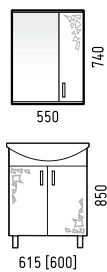

Ширина [L]	Глубина [B]	Высота [H]
Тумба «Ассоль 60»	615 [600]	465 [295]	850
Зеркало-шкаф «Ассоль 55»	550	150	740
Раковина «Уют 60»