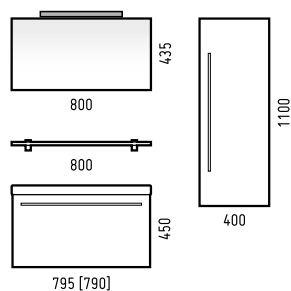

Классика

тумба «Классика 80»

Ширина [L]	Глубина [B]	Высота [H]	Раковина
810 [760]	475 [330]	850	«Классик 80»

зеркало «Классика 80»

800	20	800
-----	----	-----

зеркало с полкой «Классика 80 С»

Ширина [L]	Глубина [B]	Высота [H]
800	150	815

80 60

Гранда

тумба «Гранда 80 Z1»

Ширина [L]	Глубина [B]	Высота [H]	Раковина
805 [760]	455 [430]	850	«Фостер 80» «Grand 80»

зеркало с полкой «Гранда 80»

800	120	700
-----	-----	-----

тумба «Гранда 60 Z1»

Ширина [L]	Глубина [B]	Высота [H]	Раковина
605 [560]	455 [430]	850	«Grand 60»

тумба «Гармония 100» навесная

Ширина [L]	Глубина [B]	Высота [H]	Раковина
995 [990]	445 [440]	490	«Комфорт 100»

столешница L100 Гармония

Ширина [L]	Глубина [B]	Высота [H]	Раковина
995	445	4	«Олимпия 56» «Crea 50»

зеркало-шкаф «Гармония 100»

Ширина [L]	Глубина [B]	Высота [H]
1000	170	730

пенал «Гармония 40» с корзиной для белья

Ширина [L]	Глубина [B]	Высота [H]
400	290	1870

тумба «Абсент 80» NEW навесная

Ширина [L]	Глубина [B]	Высота [H]	Раковина
795 [790]	445 [440]	450	«Комфорт 80»