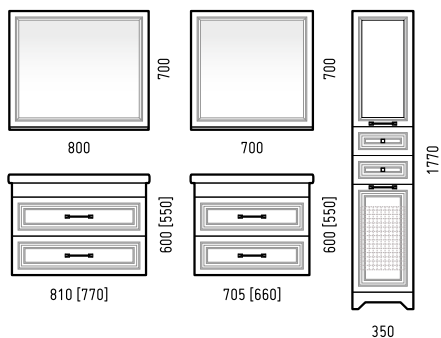

КАРОЛИНА 80,70