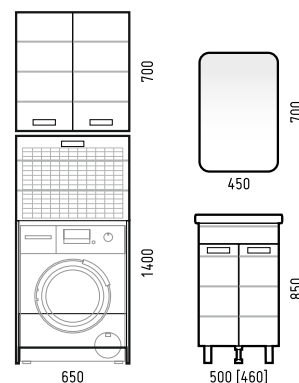

**ДЕНВЕР 60
подиум**

	Ширина [L]	Глубина [B]	Высота [H]
Тумба «Денвер 60» подиум	605	460	620
Зеркало-шкаф «Денвер 60 С»	600	155	740
Раковина «Элеганс 60» с пьедесталом			

ДЕНВЕР 50

**ДЕНВЕР 65
стойка**

	Ширина [L]	Глубина [B]	Высота [H]	Раковина
Тумба «Денвер 50»	500 [460]	400 [380]	850	«Фостер 50»
Зеркало-шкаф «Монро 45»	450	170	700	«Сото 50»
Шкаф «Денвер 65»	650	350	700	
Стойка «Денвер 65» с корзиной для белья	650	350	1400	