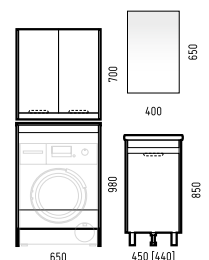

Ширина [L]	Глубина [B]	Высота [H]
Тумба «Остин 80 23»	810 [770]	450 [430]	850
Зеркало-шкаф «Остин 80 С»	800	170	700
Пенал «Остин 40»	400	290	1870
Раковина «Фостер 80 П», «Фостер 80», «Сото 80»			

	Ширина [L]	Глубина [B]	Высота [H]
Раковина «Сото 60», «Фостер 50»			
Тумба «Остин 60»	600 [560]	450 [430]	850
Тумба «Остин 50»	500 [460]	400 [380]	850
Зеркало-шкаф «Остин 60 С»	600	170	700
Зеркало-шкаф «Остин 50 С»	500	170	700
Шкаф «Остин 65»	650	200	700
Стойка «Остин 65»	650	200	980

	Ширина [L]	Глубина [B]	Высота [H]
Тумба «Остин 45»	450 [440]	250 [240]	850
Зеркало-шкаф «Комо 40»	400	170	650
Шкаф «Остин 65»	650	200	700
Стойка «Остин 65»	650	200	980
Раковина «Фостер 45»