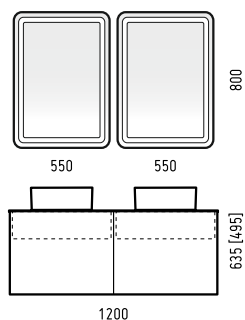

РИНО 120

	Ширина [L]	Глубина [B]	Высота [H]	Раковина
Тумба «Рино 120 Z4» навесная	1200	520	635 [495]	«Среа 35»
LED-зеркало «Сиена 550»	550	30	800	

РИНО 90

	Ширина [L]	Глубина [B]	Высота [H]	Раковина
Тумба «Рино 90 Z2» навесная	900 [895]	520	635 [495]	«Олимпия 56»
Зеркало-шкаф «Рино 60 С»	600	140	855	«Среа 50»
Пенал «Огайо 40» навесной	400	295	1100	
Модуль «Огайо 40» навесной	400	295	390