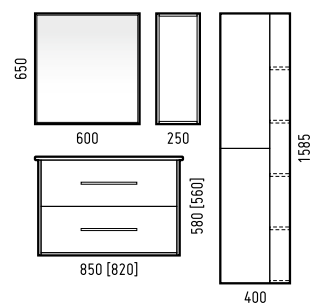

Гольф

антик сонома пайн

85 75 65

тумба «Гольф 85» навесная