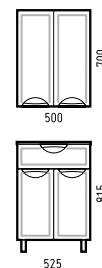

	Ширина [L]	Глубина [B]	Высота [H]
Тумба «Мелодия 60 22»	615 [600]	465 [300]	850
Зеркало-шкаф «Мелодия 60 С»	590	145	740
Раковина «Уют 60»			

ХРИЗАНТЕМА 60

	Ширина [L]	Глубина [B]	Высота [H]	Раковина
Тумба «Хризантема 60»	615 [600]	465 [295]	850	«Уют 60»
Зеркало-шкаф «Хризантема 55»	550	150	740	
Пенал «Хризантема 30 Z1»	300	290	1870	

АССОЛЬ 60

	Ширина [L]	Глубина [B]	Высота [H]
Тумба «Ассоль 60»	615 [600]	465 [295]	850
Зеркало-шкаф «Ассоль 55»	550	150	740
Раковина «Уют 60»			

МОККО 60

	Ширина [L]	Глубина [B]	Высота [H]
Тумба «Мокко 60»	605 [560]	405 [380]	850
Зеркало-шкаф «Мокко 60»	600	150	700
Пенал «Мокко 35»	350	290	1870
Раковина «Фостер 60»			

МОНРО 55

	Ширина [L]	Глубина [B]	Высота [H]
Тумба «Монро 55 Z1»	560 [520]	415 [295]	850
Зеркало-шкаф «Монро 55»	550	150	700
Раковина «Монро 55»			

МОНРО 45, 40

	Ширина [L]	Глубина [B]	Высота [H]
Раковины «Манго 40», «Уют 45»			
Тумба «Монро 45»	460 [430]	350 [245]	850
Тумба «Монро 40»	405 [385]	330 [195]	850
Зеркало-шкаф «Монро 45»	450	170	700
Комод «Монро 40 Z1» с к/б	405	300	815
Шкаф «Монро 30»	300	165	700

МОНРО

	Ширина [L]	Глубина [B]	Высота [H]
Комод «Монро 60 Z3»	605	300	815
Комод «Монро 50 Z3»	525	300	815
Комод «Монро 40 Z3»	405	300	815
Шкаф «Монро 55»	550	215	700
Стойка «Монро 55»	550	215	1400

МОНРО

	Ширина [L]	Глубина [B]	Высота [H]
Комод «Монро 50 Z1»	525	300	815
Шкаф «Монро 50»	500	215	700