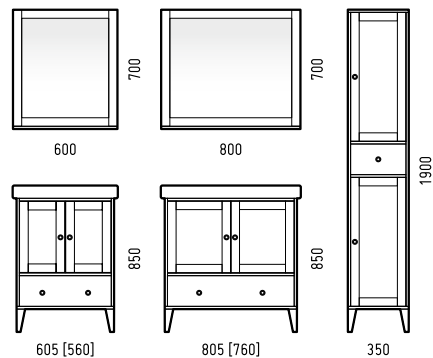

80 60

Гранда

тумба «Гранда 80 Z1»

Ширина [L]	Глубина [B]	Высота [H]	Раковина
805 [760]	455 [430]	850	«Фостер 80» «Grand 80»

зеркало с полкой «Гранда 80»

800	120	700

тумба «Гранда 60 Z1»

Ширина [L]	Глубина [B]	Высота [H]	Раковина
605 [560]	455 [430]	850	«Grand 60»

зеркало с полкой «Гранда 60»

600	120	700

пенал «Гранда 35 Z1»

350	290	1900

фисташка
 лакобель

90