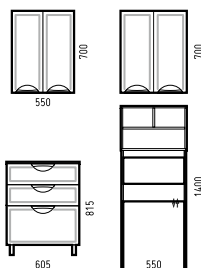

МОНРО

	Ширина [L]	Глубина [B]	Высота [H]
Комод «Монро 60 Z3»	605	300	815
Комод «Монро 50 Z3»	525	300	815
Комод «Монро 40 Z3»	405	300	815
Шкаф «Монро 55»	550	215	700
Стойка «Монро 55»	550	215	1400