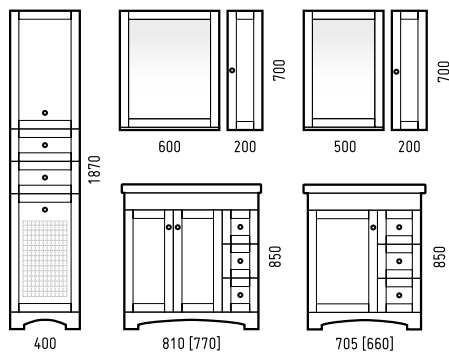

тумба «Техас 80»