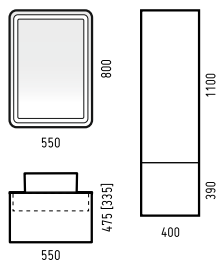

Ширина [L]	Глубина [B]	Высота [H]
Тумба «Рино 55 Z2» навесная	550	520	475 [335]
LED-зеркало «Сиена 550»	550	30	800
Пенал «Огайо 40» навесной	400	295	1100
Модуль «Огайо 40» навесной	400	295	390
Раковина «Среа 35»