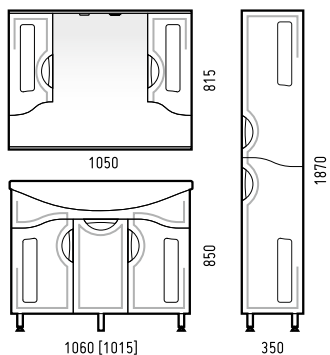

тумба «Стефания 105»