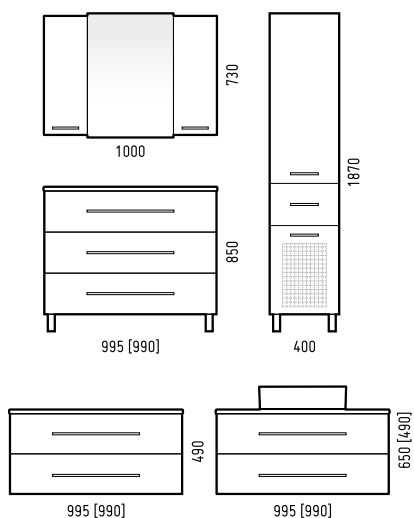

тумба «Гармония 100»

Ширина [L]	Глубина [B]	Высота [H]	Раковина
995 [990]	445 [440]	850	«Комфорт 100»

тумба «Гармония 100» навесная

Ширина [L]	Глубина [B]	Высота [H]	Раковина
995 [990]	445 [440]	490	«Комфорт 100»

столешница L100 Гармония

Ширина [L]	Глубина [B]	Высота [H]	Раковина
995	445	4	«Олимпия 56» «Crea 50»

зеркало-шкаф «Гармония 100»

Ширина [L]	Глубина [B]	Высота [H]
1000	170	730

пенал «Гармония 40» с корзиной для белья

Ширина [L]	Глубина [B]	Высота [H]
400	290	1870