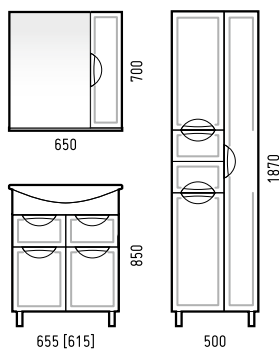

Ширина [L]	Глубина [B]	Высота [H]	Раковина
Тумба «Моно 65 Z2»	655 [615]	415 [295]	850	«Моно 65»
Зеркало-шкаф «Моно 65»	650	150	700	
Пенал «Моно 50 Z2»	500	290	1870