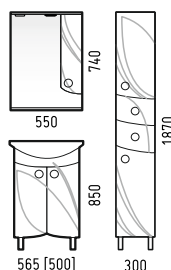

Ширина [L]	Глубина [B]	Высота [H]
Тумба «Ультра Флора 55» NEW	565 [500]	445 [295]	850
Зеркало-шкаф «Ультра Флора 55 С»	550	150	740
Пенал «Ультра Флора 30»	300	290	1870
Раковина «Уют 55»