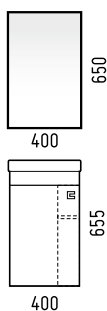

Ширина [L]	Глубина [B]	Высота [H]
Тумба «Орфей 55»	555 [500]	445 [295]	850
Зеркало-шкаф «Орфей 50»	505	155	700
Раковина «Уют 55»			

	Ширина [L]	Глубина [B]	Высота [H]
Тумба «Орфей 45»	460 [430]	350 [245]	850
Зеркало-шкаф «Орфей 50»	505	155	700
Раковина «Уют 45»			

	Ширина [L]	Глубина [B]	Высота [H]
Тумба «Комо 40» белая	400 [385]	220 [215]	655
Зеркало-шкаф «Комо 40» белый	400	170	650
Раковина «Сото 40»			

КОМО 40