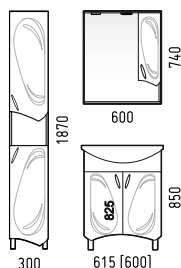

МИРЭЛЬ 70, 60

	Ширина [L]	Глубина [B]	Высота [H]	Раковина
Тумба «Мирэль 70»	705 [650]	460 [435]	850	«Фостер 70»
Зеркало с полкой «Мирэль 70»	700	150	775	«Сото 70»
Тумба «Мирэль 60»	605 [560]	405 [380]	850	«Фостер 60»
Зеркало с полкой «Мирэль 60»	600	150	660	
Пенал «Мирэль 40» с корзиной для белья	400	290	1870	

БЕЛЛА 65

КЕНТИС 60

МЕЛОДИЯ 60

	Ширина [L]	Глубина [B]	Высота [H]
Тумба «Белла 65» NEW	650 [590]	440 [310]	850
Зеркало-шкаф «Белла 65»	650	150	815
Пенал «Белла 30»	300	290	1870
Раковина «Элеганс 65»			

	Ширина [L]	Глубина [B]	Высота [H]
Тумба «Кентис 60» NEW	615 [600]	465 [295]	850
Зеркало-шкаф «Кентис 60 С»	600	150	740
Пенал «Кентис 30»	300	290	1870
Раковина «Уют 60»			

	Ширина [L]	Глубина [B]	Высота [H]
Тумба «Мелодия 60 22»	615 [600]	465 [300]	850
Зеркало-шкаф «Мелодия 60 С»	590	145	740
Раковина «Уют 60»