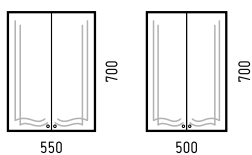

НИША для хранения