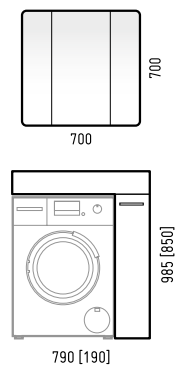

Ширина [L]	Глубина [B]	Высота [H]	Раковина
Комод «Лео 80/20»	790 [190]	500	985 [850]	«Курса 80»
Зеркало-шкаф «Монро 70»	700	170	700