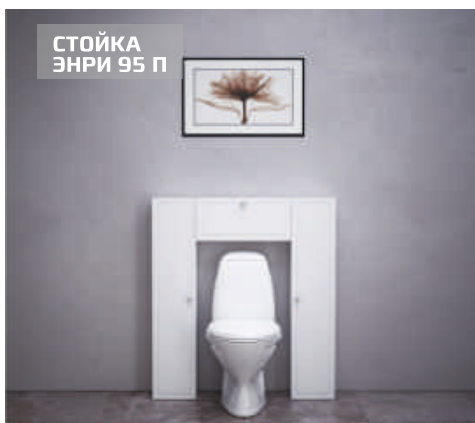

СТОЙКА ЭНРИ 95 П