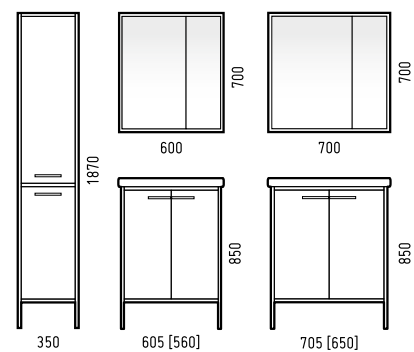

80 60

Гранда

тумба «Гранда 80 Z1»

Ширина [L]	Глубина [B]	Высота [H]	Раковина
805 [760]	455 [430]	850	«Фостер 80» «Grand 80»

зеркало с полкой «Гранда 80»

800	120	700
-----	-----	-----

тумба «Гранда 60 Z1»

Ширина [L]	Глубина [B]	Высота [H]	Раковина
605 [560]	455 [430]	850	«Grand 60»

зеркало-шкаф «Айрон 90»

900	150	700
-----	-----	-----

пенал «Айрон 35»

350	290	1870
-----	-----	------

Айрон

антик арт белый

тумба «Айрон 70»

Ширина [L]	Глубина [B]	Высота [H]	Раковина
705 [650]	460 [435]	850	«Фостер 70» «Como 70»

зеркало-шкаф «Айрон 70»

700	150	700
-----	-----	-----

тумба «Айрон 60»

Ширина [L]	Глубина [B]	Высота [H]	Раковина
605 [560]	405 [380]	850	«Фостер 60»

зеркало-шкаф «Айрон 60»

600	150	700
-----	-----	-----

пенал «Айрон 35»