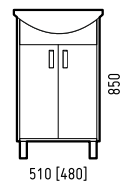

КОЛОП 50

белый

красный

синий

	Ширина [L]	Глубина [B]	Высота [H]	Раковина
Тумба «Колор 50»	510 [480]	415 [295]	850	«Уют 50»
Зеркало-шкаф «Колор 50»	500	150	700