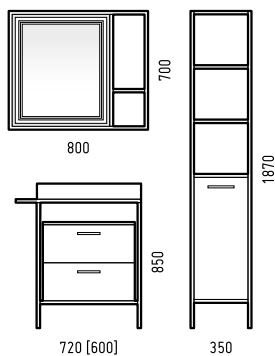

тумба «Айова 60»