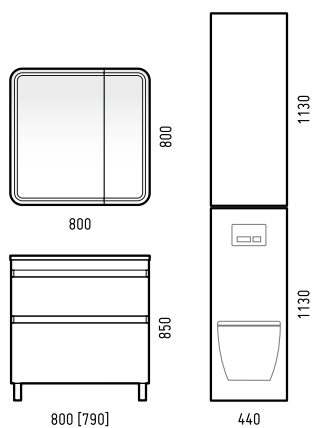

Ширина [L]	Глубина [B]	Высота [H]	Раковина
900 [895]	520	635 [495]	«Олимпия 56» «Crea 50»

LED-зеркало «Альбано 600»

Ширина [L]	Глубина [B]	Высота [H]
600	30	800

пенал «Огайо 40» навесной фисташка

Ширина [L]	Глубина [B]	Высота [H]
400	295	1100

тумба «Алабама 80 Z2»

Ширина [L]	Глубина [B]	Высота [H]	Раковина
800 [790]	450 [445]	850	«Atlantica 80»

тумба «Алабама 80 Z2» навесная

Ширина [L]	Глубина [B]	Высота [H]	Раковина
800 [790]	450 [445]	600	«Atlantica 80» «Олимпия 56» «Crea 50»

зеркало-шкаф «Алабама 80»

Ширина [L]	Глубина [B]	Высота [H]
800	150	800

пенал «Алабама 35 Z1» с корзиной для белья

Ширина [L]	Глубина [B]	Высота [H]
350	290	1870

пенал «Даллас 40» нижний клен

Ширина [L]	Глубина [B]	Высота [H]	Инсталляция Cersanit
435	290	1130	

пенал «Даллас 40» верхний клен

Ширина [L]	Глубина [B]	Высота [H]
435	290	1130