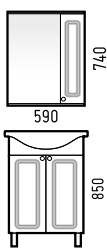

ЭЛЕГИЯ РЕТРО 60

605 [545]

Ширина [L]   Глубина [B]   Высота [H]

Тумба «Элегия Ретро 60»	605 [545]	445 [335]	850
Зеркало-шкаф «Элегия Ретро 60»	590	145	740
Раковина «Элегия 60»