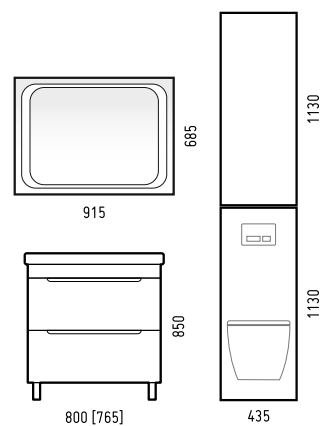

зеркало «Манойр 85»

Ширина [L]	Глубина [B]	Высота [H]
850	20	840

105

Манойр

840

1050

850

1060 [990]

зеркало «Манойр 105»

Ширина [L]	Глубина [B]	Высота [H]
1050	20	840

пенал «Манойр 50»

Ширина [L]	Глубина [B]	Высота [H]
515	290	1870

шкаф «Манойр 50»

Ширина [L]	Глубина [B]	Высота [H]
515	200	1870

экран «Манойр 170»

Ширина [L]	Глубина [B]	Высота [H]
1700	80	540

тумба «Белларт 105»

Ширина [L]	Глубина [B]	Высота [H]	Раковина
1060 [1020]	500 [465]	850	«Модерн 105»

зеркало-шкаф «Белларт 105»

1095	260	1020
------	-----	------

LED-зеркало «Алано 1000»

Ширина [L]	Глубина [B]	Высота [H]
1000	30	800

пенал «Юта 35»

Ширина [L]	Глубина [B]	Высота [H]
350	290	1870

Мадисон

тумба «Мадисон 80 Z2»

Ширина [L]	Глубина [B]	Высота [H]	Раковина
800 [765]	450 [435]	850	«Фостер 80» «Moduo 80» «Сомо 80»