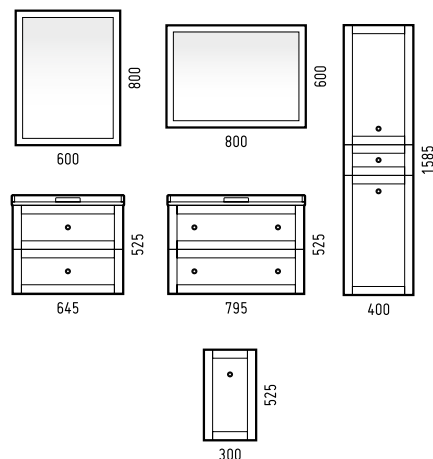

Техас

тумба «Техас 80» навесная