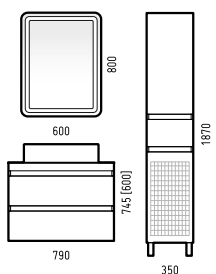

АЛАБАМА 80

	Ширина [L]	Глубина [B]	Высота [H]
Тумба «Алабама 100 Z2» навесная	990	445	600
Столешница Л1100 Алабама	990	445	25
Тумба «Алабама 80 Z2» навесная	790	445	600
Столешница Л80 Алабама	790	445	25
LED-зеркало «Сиена 600»	600	30	800
Пенал «Алабама 35 Z1» с корзиной для белья	350	290	1870
Раковина «Олимпия 56», «Среа 50»