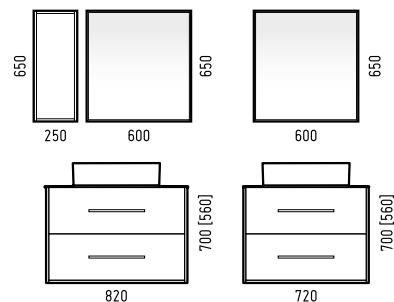

Гольф

антик сонома пайн лакобель

85 75 65

тумба «Гольф 85» навесная