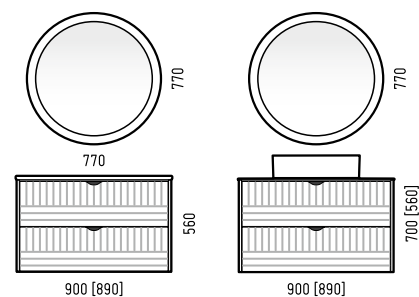

Индиана

тумба «Индиана 90» навесная

Ширина [L]	Глубина [B]	Высота [H]	Раковина
900 [890]	445 [440]	560	«Elen 90»

столешница Л90 Индиана

900	445	4	«Олимпия 56» «Crea 50»

LED-зеркало «Мицар 770»

770	20	770