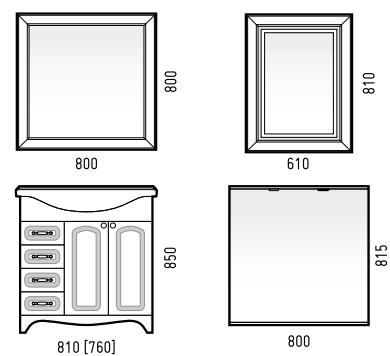

тумба «Классика 80»

Ширина [L]	Глубина [B]	Высота [H]	Раковина
810 [760]	475 [330]	850	«Классик 80»

зеркало «Классика 80»

800	20	800

зеркало с полкой «Классика 80 С»

Ширина [L]	Глубина [B]	Высота [H]
800	150	815

LED-зеркало «Классика 60»

Ширина [L]	Глубина [B]	Высота [H]
610	30	810