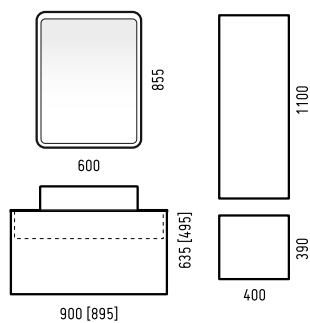

РИНО 120

	Ширина [L]	Глубина [B]	Высота [H]	Раковина
Тумба «Рино 120 Z4» навесная	1200	520	635 [495]	«Среа 35»
LED-зеркало «Сиена 550»	550	30	800	

РИНО 90

	Ширина [L]	Глубина [B]	Высота [H]	Раковина
Тумба «Рино 90 Z2» навесная	900 [895]	520	635 [495]	«Олимпия 56»
Зеркало-шкаф «Рино 60 С»	600	140	855	«Среа 50»
Пенал «Огайо 40» навесной	400	295	1100	
Модуль «Огайо 40» навесной	400	295	390