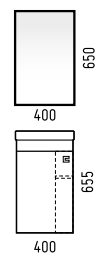

ФАСАД ЭМАЛЬ

	Ширина [L]	Глубина [B]	Высота [H]
Тумба «Орфей 55»	555 [500]	445 [295]	850
Зеркало-шкаф «Орфей 50»	505	155	700
Раковина «Уют 55»			

	Ширина [L]	Глубина [B]	Высота [H]
Тумба «Орфей 45»	460 [430]	350 [245]	850
Зеркало-шкаф «Орфей 50»	505	155	700
Раковина «Уют 45»			

	Ширина [L]	Глубина [B]	Высота [H]
Тумба «Комо 40» белая	400 [385]	220 [215]	655
Зеркало-шкаф «Комо 40» белый	400	170	650
Раковина «Сото 40»			

ФАСАД ЭМАЛЬ

	Ширина [L]	Глубина [B]	Высота [H]	Раковина
Тумба «Комо 40» сонома	400 [385]	220 [215]	655	«Сото 40»
Зеркало-шкаф «Комо 40» сонома	400	170	650