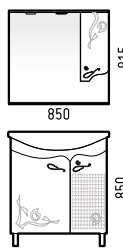

СИМФОНИЯ 105

1065 [1025]

Ширина [L] Глубина [B] Высота [H]

Тумба «Симфония 105 22» NEW	1065 [1025]	495 [340]	850
Зеркало-шкаф «Симфония 105 С»	1050	170	815
Раковина «Стиль 105»			

ВЕНЕЦИЯ 85

875 [835]

Ширина [L] Глубина [B] Высота [H]