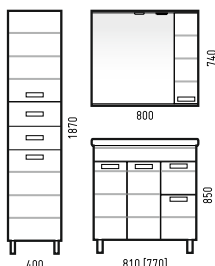

ДЕНВЕР 80

	Ширина [L]	Глубина [B]	Высота [H]
Тумба «Денвер 80 Z2»	810 [770]	450 [430]	850
Зеркало-шкаф «Денвер 80 С»	800	155	740
Пенал «Денвер 40 Z2»	400	290	1870
Раковина «Фостер 80 П», «Фостер 80», «Сото 80»