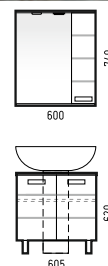

**ДЕНВЕР 60
подиум**

	Ширина [L]	Глубина [B]	Высота [H]
Тумба «Денвер 60» подиум	605	460	620
Зеркало-шкаф «Денвер 60 С»	600	155	740
Раковина «Элеганс 60» с пьедесталом