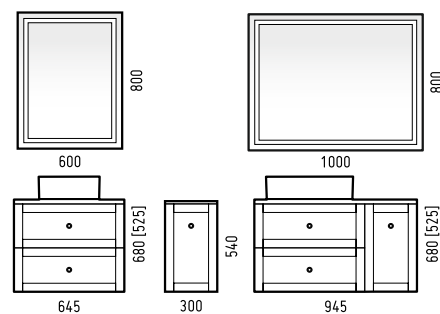

зеркало «Манойр 85»

Ширина [L]	Глубина [B]	Высота [H]
850	20	840

105

Манойр

840

1050

850

1060 [990]

зеркало «Манойр 105»

Ширина [L]	Глубина [B]	Высота [H]
1050	20	840

пенал «Манойр 50»

Ширина [L]	Глубина [B]	Высота [H]
515	290	1870

шкаф «Манойр 50»

Ширина [L]	Глубина [B]	Высота [H]
515	200	1870

экран «Манойр 170»

Ширина [L]	Глубина [B]	Высота [H]
1700	80	540

тумба «Белларт 105»

Ширина [L]	Глубина [B]	Высота [H]	Раковина
1060 [1020]	500 [465]	850	«Модерн 105»

зеркало-шкаф «Белларт 105»

1095	260	1020
------	-----	------

LED-зеркало «Корви 600»

Ширина [L]	Глубина [B]	Высота [H]
600	30	800

LED-зеркало «Корви 800»

Ширина [L]	Глубина [B]	Высота [H]
800	30	600

нано-мрамор эко-шпон лакобель

Техас

БАРГО 1000

БАРГО 600