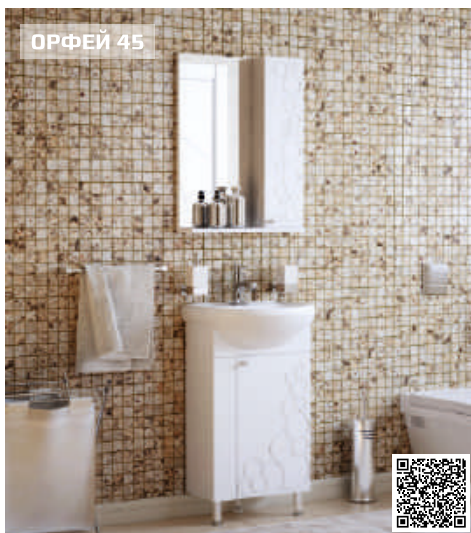

КОМО 40
БЕЛАЯ

ОРФЕЙ 45