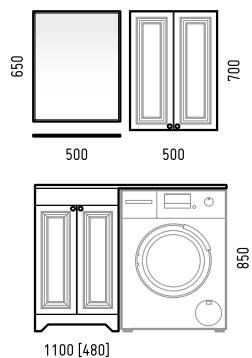

Ширина [L]	Глубина [B]	Высота [H]	Раковина
Тумба «Леон 50»*	1100 [480]	480 [470]	850	«Даллас 110»
Зеркало «Гольф 50»	500	20	650	
Полка матовая 500	500	100	6	
Шкаф «Леон 50»	500	215	700	

*Кронштейн (правый, левый) не входит в стандартный комплект и заказывается отдельно