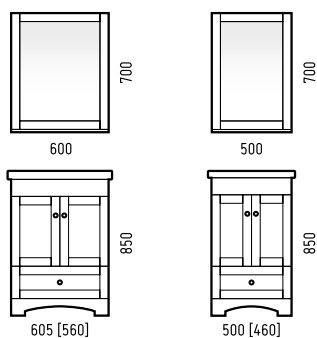

Ширина [L]	Глубина [B]	Высота [H]	Раковина
810 [770]	455 [435]	850	«Фостер 80П» «Фостер 80» «Сото 80»

зеркало с полкой «Техас 60»

600	120	700

тумба «Техас 70»

Ширина [L]	Глубина [B]	Высота [H]	Раковина
705 [660]	460 [435]	850	«Фостер 70» «Сото 70»

зеркало с полкой «Техас 50»

500	120	700

шкаф «Техас 20» навесной

200	150	700

пенал «Техас 40» с корзиной для белья

400	290	1870

тумба «Техас 60»