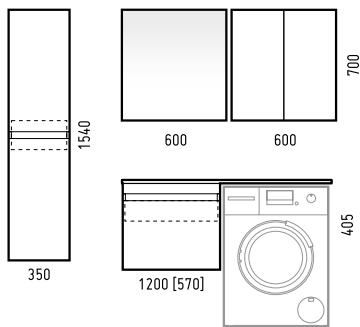

тумба «Альтаир 120» навесная*

Ширина [L]	Глубина [B]	Высота [H]	Раковина
1200 [570]	480 [475]	405	«Марко 19/120» «Даллас 120» «Cosmos 120»

зеркало «Альтаир 60»

600	20	700

тумба «Альтаир 60» навесная

Ширина [L]	Глубина [B]	Высота [H]	Раковина
580 [570]	480 [475]	405	«Andrea 58»

LED-зеркало «Корви 600»

600	30	800

шкаф «Альтаир 60»

600	215	700

пенал «Альтаир 35» навесной

350	290	1540

*Кронштейн (правый, левый) не входит в стандартный комплект и заказывается отдельно