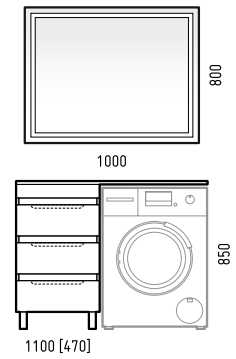

Ширина [L]	Глубина [B]	Высота [H]	Раковина
Тумба «Джерси 110»*	1100 [470]	480 [475]	850	«Даллас 110»
LED-зеркало «Барго 1000»	1000	30	800	

*Кронштейн (правый, левый) не входит в стандартный комплект и заказывается отдельно