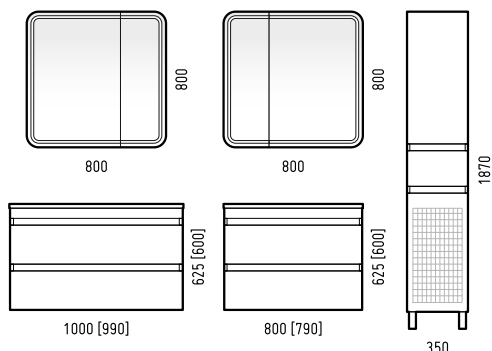

АЛАБАМА 100, 80

	Ширина [L]	Глубина [B]	Высота [H]	Раковина
Тумба «Алабама 100 Z2» навесная	1000 [990]	485 [445]	625	«Atlantica 100»
Тумба «Алабама 80 Z2» навесная	800 [790]	460 [445]	625	«Atlantica 80»
Зеркало-шкаф «Алабама 80»	800	150	800	
Пенал «Алабама 35 Z1» с корзиной для белья	350	290	1870