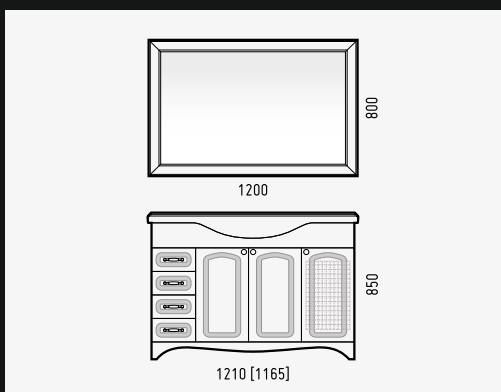

Классика

тумба «Классика 120» с корзиной для белья

Ширина [L]	Глубина [B]	Высота [H]	Раковина
1210 [1165]	495 [330]	850	«Классик 120»

зеркало «Классика 120»

1200	20	800

тумба «Классика 105»

Ширина [L]	Глубина [B]	Высота [H]	Раковина
1060 [1015]	480 [330]	850	«Классик 105»

зеркало «Классика 105»

1050	20	800

LED-зеркало «Классика 105»

1050	30	800

Классика

тумба «Классика 80»

Ширина [L]	Глубина [B]	Высота [H]	Раковина
810 [760]	475 [330]	850	«Классик 80»

зеркало «Классика 80»

800	20	800

зеркало с полкой «Классика 80 С»

Ширина [L]	Глубина [B]	Высота [H]
800	150	815

LED-зеркало «Классика 60»

Ширина [L]	Глубина [B]	Высота [H]
610	30	810