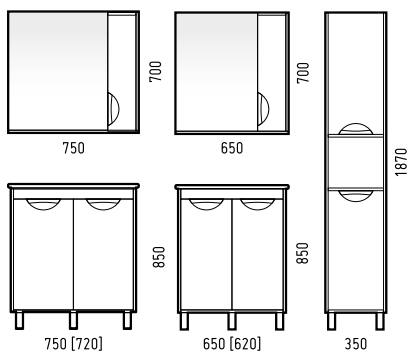

80 60

Гранда

тумба «Гранда 80 Z1»

Ширина [L]	Глубина [B]	Высота [H]	Раковина
805 [760]	455 [430]	850	«Фостер 80» «Grand 80»

зеркало с полкой «Гранда 80»

800	120	700
-----	-----	-----

тумба «Гранда 60 Z1»

Ширина [L]	Глубина [B]	Высота [H]	Раковина
605 [560]	455 [430]	850	«Grand 60»

зеркало-шкаф «Айрон 70»

700	150	700
-----	-----	-----

тумба «Айрон 60»

Ширина [L]	Глубина [B]	Высота [H]	Раковина
605 [560]	405 [380]	850	«Фостер 60»

зеркало-шкаф «Айрон 60»

600	150	700
-----	-----	-----

пенал «Айрон 35»

350	290	1870
-----	-----	------

тумба «Айова 60»

Ширина [L]	Глубина [B]	Высота [H]	Раковина
720 (600)	550 (545)	850	«Comfort 60»

зеркало-шкаф «Айова 80» LED

Ширина [L]	Глубина [B]	Высота [H]
800	150	700

пенал «Айова 35»

Ширина [L]	Глубина [B]	Высота [H]
350	300	1870

тумба «Чикаго 75»

Ширина [L]	Глубина [B]	Высота [H]	Раковина
750 (720)	470 (450)	850	«Оскар 75»

зеркало-шкаф «Чикаго 75»

Ширина [L]	Глубина [B]	Высота [H]
750	155	700