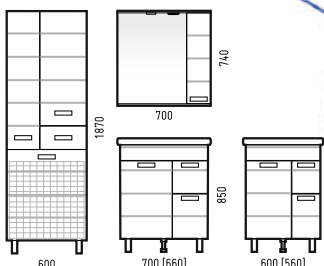

ДЕНВЕР 70, 60

	Ширина [L]	Глубина [B]	Высота [H]
Тумба «Денвер 70 Z2»	700 [660]	450 [430]	850
Тумба «Денвер 60 Z2»	600 [560]	450 [430]	850
Зеркало-шкаф «Денвер 70 С»	700	155	740
Пенал «Денвер 60 Z1» с корзиной для белья	600	290	1870
Раковина «Фостер 70», «Сото 70», «Сото 60»