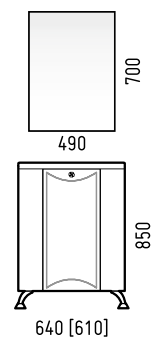

Ширина [L]	Глубина [B]	Высота [H]	Раковина
Тумба «Триана 40» угловая	405 [390]	405 [390]	850	«Марко 8/40»
Зеркало-шкаф «Триана 37» угловой	370	370	700