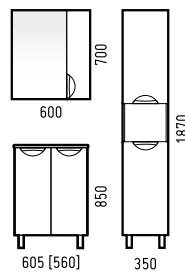

Ширина [L]	Глубина [B]	Высота [H]
Тумба «Мокко 60»	605 [560]	405 [380]	850
Зеркало-шкаф «Мокко 60»	600	150	700
Пенал «Мокко 35»	350	290	1870
Раковина «Фостер 60»