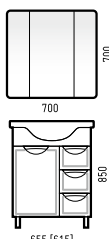

МОНРО 65

	Ширина [L]	Глубина [B]	Высота [H]
Тумба «Монро 65 Z3»	655 [615]	415 [295]	850
Зеркало-шкаф «Монро 70»	700	170	700
Раковина «Монро 65»