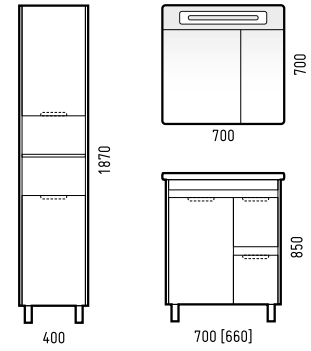

Ширина [L]	Глубина [B]	Высота [H]	Раковина
Тумба «Остин 70 22»	700 [660]	450 [430]	850	«Фостер 70»
Зеркало-шкаф «Остин 70 С»	700	170	700	«Сото 70»
Пенал «Остин 40»	400	290	1870