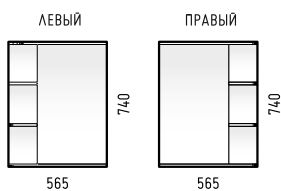

ТРИАНА 40

	Ширина [L]	Глубина [B]	Высота [H]	Раковина
Тумба «Триана 40» угловая	405 [390]	405 [390]	850	«Марко 8/40»
Зеркало-шкаф «Триана 37» угловой	370	370	700	

МАНГО 40

САТУРН 55

ОРИОН 45

	Ширина [L]	Глубина [B]	Высота [H]
Тумба «Манго 40»	405 [385]	330 [195]	850
Раковина «Манго 40»			