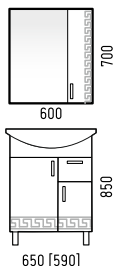

ОЛИМП 65

	Ширина [L]	Глубина [B]	Высота [H]
Тумба «Олимп 65»	650 [590]	440 [310]	850
Зеркало-шкаф «Олимп 60»	600	150	700