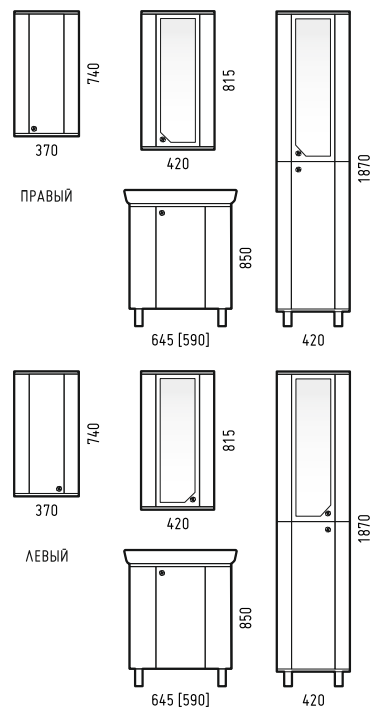

Ширина [L]	Глубина [B]	Высота [H]	Раковина
Тумба «Флоренция 40» угловая	645 [590]	560 [500]	850	«Элегия 40»
Шкаф с зеркалом «Флоренция» навесной, угловой	420	300	815	
Шкаф «Флоренция» навесной, угловой	370	265	740	
Пенал «Флоренция 40» угловой	420	300	1870