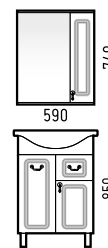

ЭЛЕГИЯ РЕТРО 60
БРОНЗА

605 [545]

Ширина [L]   Глубина [B]   Высота [H]

Тумба «Элегия Ретро 60 Z1» Бронза	605 [545]	445 [335]	850
Зеркало-шкаф «Элегия Ретро 60» Бронза	590	145	740
Раковина «Элегия 60»