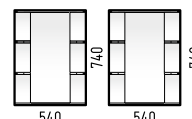

Ширина [L]	Глубина [B]	Высота [H]
Тумба «Джуно 55»	550 [520]	415 [295]	850
Тумба «Джуно 50»	500 [460]	415 [295]	850
Зеркало-шкаф «Орион 55-2»	540	150	740
Зеркало-шкаф «Орион 55-2 С»	540	240	740
Раковина «Моно 55», «Моно 50»