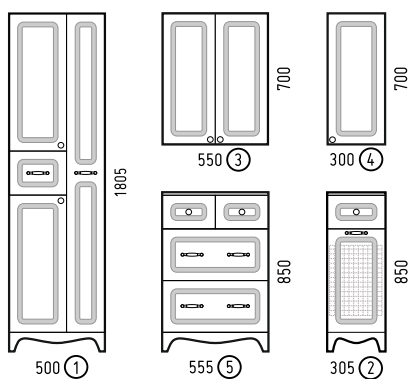

① пенал «Классика 50»