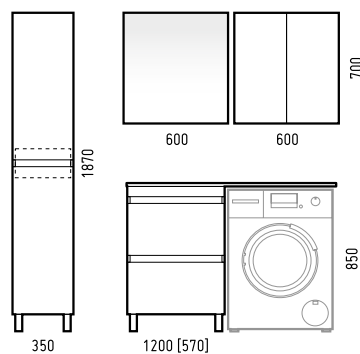

тумба «Альтаир 120»*

Ширина [L]	Глубина [B]	Высота [H]	Раковина
1200 [570]	480 [475]	850	«Марко 19/120» «Даллас 120» «Cosmos 120»

зеркало «Альтаир 60»

600	20	700

тумба «Альтаир 60»

Ширина [L]	Глубина [B]	Высота [H]	Раковина
580 [570]	480 [475]	850	«Andrea 58»

LED-зеркало «Корви 600»

600	30	800

шкаф «Альтаир 60»

600	215	700

пенал «Альтаир 35»

350	290	1870

*Кронштейн (правый, левый) не входит в стандартный комплект и заказывается отдельно