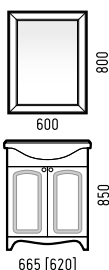

665 [620]

Ширина [L]   Глубина [B]   Высота [H]

Тумба «Шарлотт 65»	665 [620]	415 [285]	850
Зеркало «Классика 60»	600	20	800
Раковина «Классик 65»