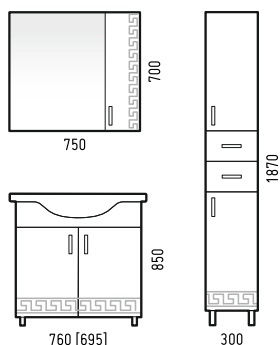

ОЛИМП 75

	Ширина [L]	Глубина [B]	Высота [H]	Раковина
Тумба «Олимп 75» NEW	760 [695]	450 [315]	850	«Элеганс 75»
Зеркало-шкаф «Олимп 75»	750	150	700	
Пенал «Олимп 30 22»	300	290	1870