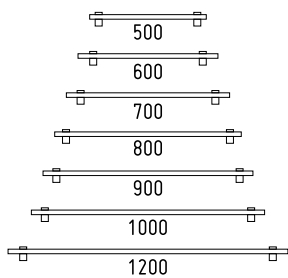

Ширина [L]	Глубина [B]	Высота [H]	Раковина
650 [620]	450	850	«Оскар 65»

тумба «Лорена 60»

Ширина [L]	Глубина [B]	Высота [H]	Раковина
605 [560]	380	850	«Фостер 60»

тумба «Лорена 50»

Ширина [L]	Глубина [B]	Высота [H]	Раковина
500 [460]	380	850	«Фостер 50» «Сото 50»

зеркало-шкаф «Лорена 75 С»

Ширина [L]	Глубина [B]	Высота [H]
750	145	740

зеркало-шкаф «Лорена 65 С»

Ширина [L]	Глубина [B]	Высота [H]
650	145	740

зеркало-шкаф «Лорена 55 С»

Ширина [L]	Глубина [B]	Высота [H]
550	145	740

пенал «Лорена 35»

Ширина [L]	Глубина [B]	Высота [H]
350	290	1870

Стеклянные полки

полка матовая / прозрачная 500

Ширина (L)	Глубина (B)	Высота (H)
500	100	6

полка матовая / прозрачная 600

600	120	6
-----	-----	---