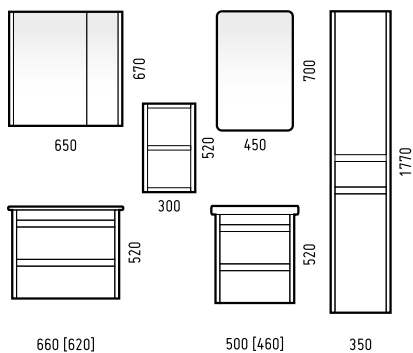

400	20	650
-----	----	-----

пенал «Гольф 40» навесной

400	300	1585
-----	-----	------

шкаф «Гольф 25»

250	170	650
-----	-----	-----

660 [620]

500 [460]

350