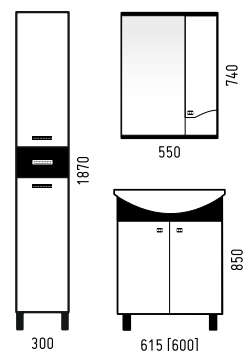

Ширина [L]	Глубина [B]	Высота [H]	Раковина
Тумба «Хризантема 60»	615 [600]	465 [295]	850	«Уют 60»
Зеркало-шкаф «Хризантема 55»	550	150	740	
Пенал «Хризантема 30 Z1»	300	290	1870