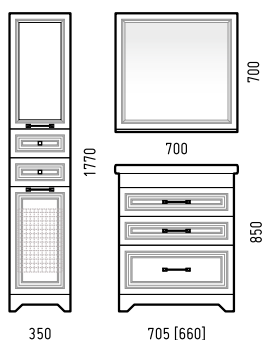

КАРОЛИНА 70