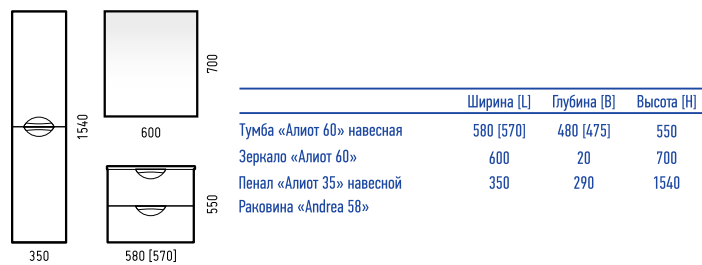

*Кронштейн (правый, левый) не входит в стандартный комплект и заказывается отдельно

*Кронштейн (правый, левый) не входит в стандартный комплект и заказывается отдельно