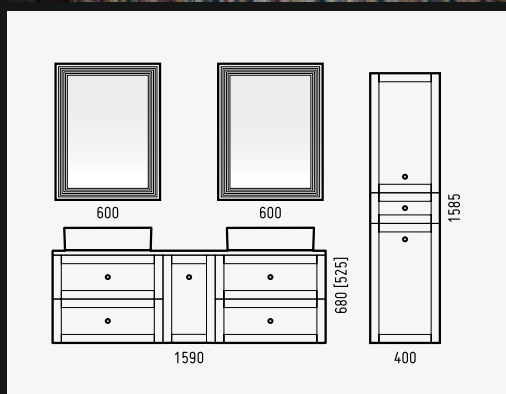

Техас

Ширина [L]	Глубина [B]	Высота [H]	Раковина
795	440	525	«Laura 80»

тумба «Техас 65» навесная

Ширина [L]	Глубина [B]	Высота [H]	Раковина
645	440	525	«Laura 65»

модуль «Техас 30» навесной

Ширина [L]	Глубина [B]	Высота [H]
300	440	525

пенал «Техас 40» навесной

Ширина [L]	Глубина [B]	Высота [H]
400	290	1585

LED-зеркало «Корви 600»

Ширина [L]	Глубина [B]	Высота [H]
600	30	800

LED-зеркало «Корви 800»

Ширина [L]	Глубина [B]	Высота [H]
800	30	600

нано-мрамор   эко-шпон   лакобель

Техас

Ширина [L]	Глубина [B]	Высота [H]	Раковина
795	440	525	«Олимпия 56» «Среа 50»

тумба «Техас 65» навесная

Ширина [L]	Глубина [B]	Высота [H]	Раковина
645	440	525	«Среа 35»

Столешница М160/ Ш160/ Л160 Техас *(под заказ)

Ширина [L]	Глубина [B]	Высота [H]	Раковина
1590	440	25/25/4	«Олимпия 56» «Среа 50»

столешница М95/ Ш95/ Л95 Техас

Ширина [L]	Глубина [B]	Высота [H]	Раковина
945	440	25/25/4	«Олимпия 56» «Среа 50»

столешница М80/ Ш80/ Л80 Техас

Ширина [L]	Глубина [B]	Высота [H]	Раковина
795	440	25/25/4	«Олимпия 56» «Среа 50»

столешница М65/ Ш65/ Л65 Техас

Ширина [L]	Глубина [B]	Высота [H]	Раковина
645	440	25/25/4	«Среа 35»

модуль «Техас 30» навесной

Ширина [L]	Глубина [B]	Высота [H]
300	440	525

пенал «Техас 40» навесной

Ширина [L]	Глубина [B]	Высота [H]
400	290	1585