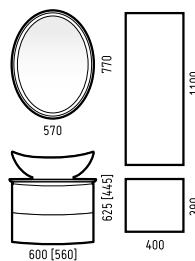

Ширина [L]	Глубина [B]	Высота [H]
Тумба «Огайо 60 Z2»	600 [560]	480 [365]	625 [445]
LED-зеркало «Капелла 570»	570	30	770
Пенал «Огайо 40» навесной	400	295	1100
Модуль «Огайо 40» навесной	400	295	390
Раковина «Гамма 56»