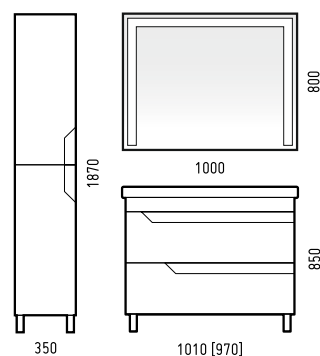

Юта

тумба «Юта 100 Z2»

Ширина [L]	Глубина [B]	Высота [H]	Раковина
1010 [970]	460 [435]	850	«Среа 100» «Сомо 100» «Фостер 1000»

LED-зеркало «Алано 1000»

Ширина [L]	Глубина [B]	Высота [H]
1000	30	800

пенал «Юта 35»

Ширина [L]	Глубина [B]	Высота [H]
350	290	1870