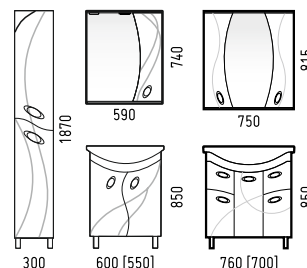

НАИНА 75, 60

300

600 [550]

760 [700]

Ширина [L]   Глубина [B]   Высота [H]

Раковина «Элеганс 75», «Элеганс 60»			
Тумба «Найна 75»	760 [700]	450 [315]	850
Зеркало-шкаф «Найна 75 С»	750	170	815
Тумба «Найна 60»	600 [550]	440 [315]	850
Зеркало-шкаф «Найна 60 С»	590	145	740
Пенал «Найна 30»	300	290	1870