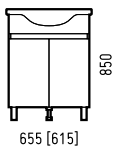

Ширина [L]	Глубина [B]	Высота [H]
Тумба «Джуно 65»	655 [615]	415 [295]	850
Зеркало-шкаф «Сатурн 65-2»	640	150	740
Зеркало-шкаф «Сатурн 65-2 С»	640	240	740
Раковина «Моно 65»