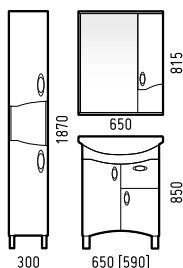

МИРЭЛЬ 70, 60

	Ширина [L]	Глубина [B]	Высота [H]	Раковина
Тумба «Мирэль 70»	705 [650]	460 [435]	850	«Фостер 70»
Зеркало с полкой «Мирэль 70»	700	150	775	«Сото 70»
Тумба «Мирэль 60»	605 [560]	405 [380]	850	«Фостер 60»
Зеркало с полкой «Мирэль 60»	600	150	660	
Пенал «Мирэль 40» с корзиной для белья	400	290	1870	

БЕЛЛА 65

КЕНТИС 60

МЕЛОДИЯ 60

	Ширина [L]	Глубина [B]	Высота [H]
Тумба «Белла 65» NEW	650 [590]	440 [310]	850
Зеркало-шкаф «Белла 65»	650	150	815
Пенал «Белла 30»	300	290	1870
Раковина «Элеганс 65»			

	Ширина [L]	Глубина [B]	Высота [H]
Тумба «Кентис 60» NEW	615 [600]	465 [295]	850
Зеркало-шкаф «Кентис 60 С»	600	150	740
Пенал «Кентис 30»	300	290	1870
Раковина «Уют 60»			

	Ширина [L]	Глубина [B]	Высота [H]
Тумба «Мелодия 60 22»	615 [600]	465 [300]	850
Зеркало-шкаф «Мелодия 60 С»	590	145	740
Раковина «Уют 60»