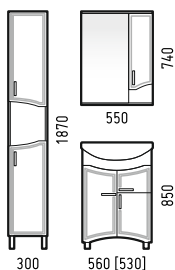

АССОЛЬ 60

	Ширина [L]	Глубина [B]	Высота [H]
Тумба «Ассоль 60»	615 [600]	465 [295]	850
Зеркало-шкаф «Ассоль 55»	550	150	740
Раковина «Уют 60»			

МОККО 60

	Ширина [L]	Глубина [B]	Высота [H]
Тумба «Мокко 60»	605 [560]	405 [380]	850
Зеркало-шкаф «Мокко 60»	600	150	700
Пенал «Мокко 35»	350	290	1870
Раковина «Фостер 60»			