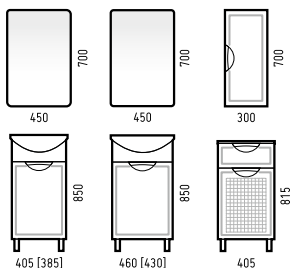

МОНРО 45, 40

	Ширина [L]	Глубина [B]	Высота [H]
Раковины «Манго 40», «Уют 45»			
Тумба «Монро 45»	460 [430]	350 [245]	850
Тумба «Монро 40»	405 [385]	330 [195]	850
Зеркало-шкаф «Монро 45»	450	170	700
Комод «Монро 40 Z1» с к/б	405	300	815
Шкаф «Монро 30»	300	165	700