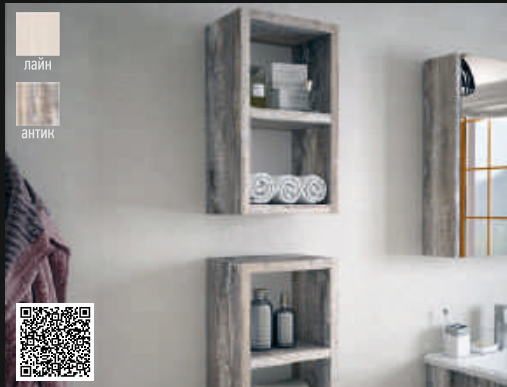

Лорена

антик пайн

65 60 50

тумба «Лорена 65» навесная

Ширина [L]	Глубина [B]	Высота [H]	Раковина
660 [620]	450	520	«Оскар 65»

тумба «Лорена 60» навесная

Ширина [L]	Глубина [B]	Высота [H]	Раковина
605 [560]	380	520	«Фостер 60»

тумба «Лорена 50» навесная

Ширина [L]	Глубина [B]	Высота [H]	Раковина
500 [460]	380	520	«Фостер 50» «Сото 50»

зеркало-шкаф «Верона 65-2»

Ширина [L]	Глубина [B]	Высота [H]
650	140	670

зеркало-шкаф «Лорена 55 С»

Ширина [L]	Глубина [B]	Высота [H]
550	145	740

пенал «Верона 35» навесной

Ширина [L]	Глубина [B]	Высота [H]
350	290	1770

ниша для хранения 30/50

Ширина [L]	Глубина [B]	Высота [H]
300	200	520

лайн
антик

Лорена

антик лайн пайн

75 65 60 50

Ширина [L]	Глубина [B]	Высота [H]	Раковина
750 [720]	450	850	«Оскар 75»

тумба «Лорена 65»

Ширина [L]	Глубина [B]	Высота [H]	Раковина
650 [620]	450	850	«Оскар 65»

тумба «Лорена 60»

Ширина [L]	Глубина [B]	Высота [H]	Раковина
605 [560]	380	850	«Фостер 60»

тумба «Лорена 50»

Ширина [L]	Глубина [B]	Высота [H]	Раковина
500 [460]	380	850	«Фостер 50» «Сото 50»

зеркало-шкаф «Лорена 75 С»

Ширина [L]	Глубина [B]	Высота [H]
750	145	740

зеркало-шкаф «Лорена 65 С»

Ширина [L]	Глубина [B]	Высота [H]
650	145	740

зеркало-шкаф «Лорена 55 С»

Ширина [L]	Глубина [B]	Высота [H]
550	145	740

пенал «Лорена 35»

Ширина [L]	Глубина [B]	Высота [H]
350	290	1870