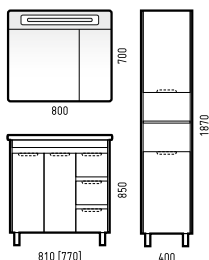

Ширина [L]	Глубина [B]	Высота [H]
Тумба «Остин 80 23»	810 [770]	450 [430]	850
Зеркало-шкаф «Остин 80 С»	800	170	700
Пенал «Остин 40»	400	290	1870
Раковина «Фостер 80 П», «Фостер 80», «Сото 80»			

	Ширина [L]	Глубина [B]	Высота [H]
Раковина «Сото 60», «Фостер 50»			
Тумба «Остин 60»	600 [560]	450 [430]	850
Тумба «Остин 50»	500 [460]	400 [380]	850
Зеркало-шкаф «Остин 60 С»	600	170	700
Зеркало-шкаф «Остин 50 С»	500	170	700
Шкаф «Остин 65»	650	200	700
Стойка «Остин 65»	650	200	980

	Ширина [L]	Глубина [B]	Высота [H]
Тумба «Остин 45»	450 [440]	250 [240]	850
Зеркало-шкаф «Комо 40»	400	170	650
Шкаф «Остин 65»	650	200	700
Стойка «Остин 65»	650	200	980
Раковина «Фостер 45»