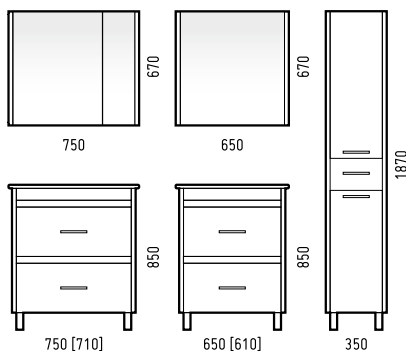

Ширина [L]	Глубина [B]	Высота [H]	Раковина
500 [460]	380	520	«Фостер 50» «Сото 50»

зеркало-шкаф «Верона 65-2»

Ширина [L]	Глубина [B]	Высота [H]
650	140	670

зеркало-шкаф «Монро 45»

Ширина [L]	Глубина [B]	Высота [H]
450	170	700

пенал «Верона 35» навесной

Ширина [L]	Глубина [B]	Высота [H]
350	290	1770

ниша для хранения 30/50

Ширина [L]	Глубина [B]	Высота [H]
300	200	520

750

650

1870

850