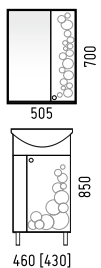

КОМО 40
БЕЛАЯ

ФАСАД ЭМАЛЬ