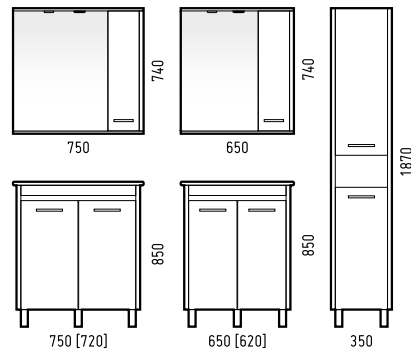

Ширина [L]	Глубина [B]	Высота [H]
650	140	670

зеркало-шкаф «Лорена 55 С»

Ширина [L]	Глубина [B]	Высота [H]
550	145	740

пенал «Верона 35» навесной

Ширина [L]	Глубина [B]	Высота [H]
350	290	1770

ниша для хранения 30/50

Ширина [L]	Глубина [B]	Высота [H]
300	200	520

лайн
антик

Лорена

антик лайн пайн

75 65 60 50

тумба «Лорена 75»

Ширина [L]	Глубина [B]	Высота [H]	Раковина
750 [720]	450	850	«Оскар 75»

тумба «Лорена 65»