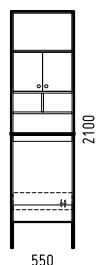

Ширина (L)	Глубина (B)	Высота (H)
Стойка «Комфорт 55»	550	200	2100