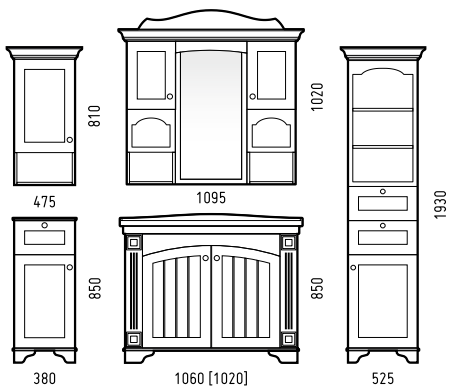

зеркало «Манойр 85»

Ширина [L]	Глубина [B]	Высота [H]
850	20	840

105

Манойр

840

1050

850

1060 [990]

зеркало «Манойр 105»

Ширина [L]	Глубина [B]	Высота [H]
1050	20	840

пенал «Манойр 50»

Ширина [L]	Глубина [B]	Высота [H]
515	290	1870

шкаф «Манойр 50»

Ширина [L]	Глубина [B]	Высота [H]
515	200	1870

экран «Манойр 170»

Ширина [L]	Глубина [B]	Высота [H]
1700	80	540

тумба «Белларт 105»

Ширина [L]	Глубина [B]	Высота [H]	Раковина
1060 [1020]	500 [465]	850	«Модерн 105»

зеркало-шкаф «Белларт 105»

1095	260	1020
------	-----	------