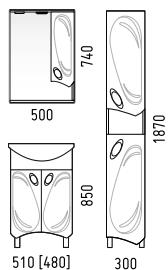

Ширина [L]	Глубина [B]	Высота [H]
Тумба «Лидер 50» NEW	510 [480]	445 [295]	850
Зеркало-шкаф «Лидер 50 С»	500	150	740
Пенал «Лидер 30»	300	290	1870
Раковина «Уют 50»