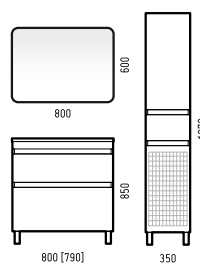

Ширина [L]	Глубина [B]	Высота [H]
Тумба «Алабама 80 Z2»	800 [790]	460 [445]	850
LED-зеркало «Альбано V 800»	800	30	600
Пенал «Алабама 35 Z1» с корзиной для белья	350	290	1870
Раковина «Atlantica 80»