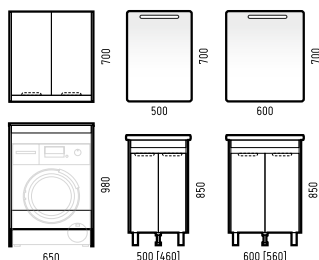

Ширина [L]	Глубина [B]	Высота [H]
Тумба «Остин 80 23»	810 [770]	450 [430]	850
Зеркало-шкаф «Остин 80 С»	800	170	700
Пенал «Остин 40»	400	290	1870
Раковина «Фостер 80 П», «Фостер 80», «Сото 80»			

	Ширина [L]	Глубина [B]	Высота [H]
Раковина «Сото 60», «Фостер 50»			
Тумба «Остин 60»	600 [560]	450 [430]	850
Тумба «Остин 50»	500 [460]	400 [380]	850
Зеркало-шкаф «Остин 60 С»	600	170	700
Зеркало-шкаф «Остин 50 С»	500	170	700
Шкаф «Остин 65»	650	200	700
Стойка «Остин 65»	650	200	980

	Ширина [L]	Глубина [B]	Высота [H]
Тумба «Остин 45»	450 [440]	250 [240]	850
Зеркало-шкаф «Комо 40»	400	170	650
Шкаф «Остин 65»	650	200	700
Стойка «Остин 65»	650	200	980
Раковина «Фостер 45»