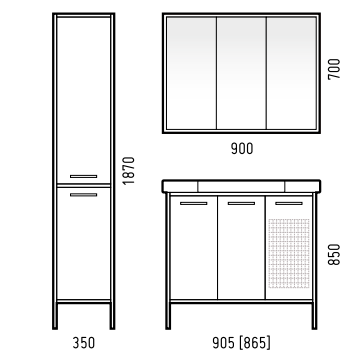

1050	170	815
------	-----	-----

пенал «Прованс 30»

300	290	1770
-----	-----	------

Айрон

антик арт белый

тумба «Айрон 90» с корзиной для белья

Ширина [L]	Глубина [B]	Высота [H]	Раковина
905 [865]	520 [445]	850	«Домино 90»