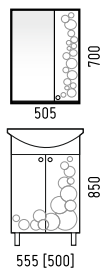

ОРФЕЙ 45

КОМО 40
БЕЛАЯ

ФАСАД ЭМАЛЬ

	Ширина [L]	Глубина [B]	Высота [H]
Тумба «Орфей 55»	555 [500]	445 [295]	850
Зеркало-шкаф «Орфей 50»	505	155	700
Раковина «Уют 55»			

	Ширина [L]	Глубина [B]	Высота [H]
Тумба «Орфей 45»	460 [430]	350 [245]	850
Зеркало-шкаф «Орфей 50»	505	155	700
Раковина «Уют 45»			

	Ширина [L]	Глубина [B]	Высота [H]
Тумба «Комо 40» белая	400 [385]	220 [215]	655
Зеркало-шкаф «Комо 40» белый	400	170	650
Раковина «Сото 40»			

ФАСАД ЭМАЛЬ

	Ширина [L]	Глубина [B]	Высота [H]	Раковина
Тумба «Комо 40» сонома	400 [385]	220 [215]	655	«Сото 40»
Зеркало-шкаф «Комо 40» сонома	400	170	650