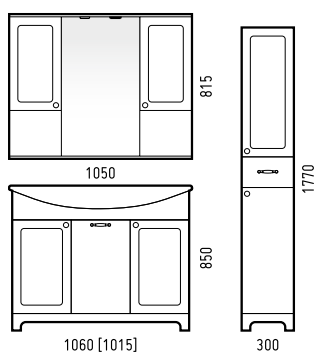

Ширина [L]	Глубина [B]	Высота [H]	Раковина
1060 [1015]	490 [335]	850	«Элеганс 105»

зеркало-шкаф «Стефания 105 С»

1050	170	815

пенал «Стефания 35»

350	290	1870

тумба «Прованс 105»