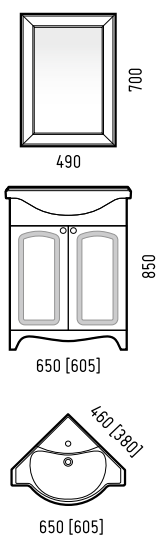

тумба «Классика 65» угловая

Ширина [L]	Глубина [B]	Высота [H]	Раковина
650 [605]	510 [380]	850	«Классик угловой»

зеркало-шкаф «Классика» угловой

490	300	700