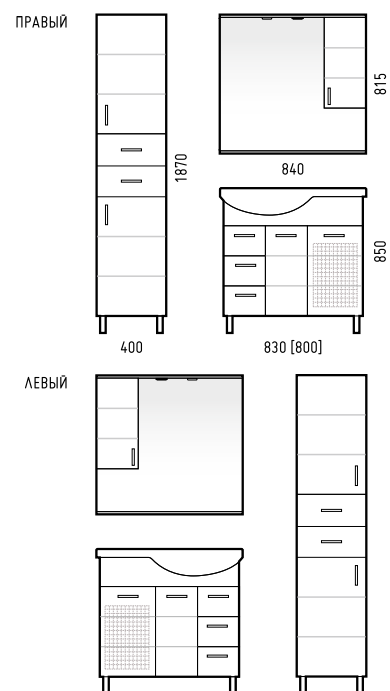

Коралл

тумба «Коралл 82» с корзиной для белья

Ширина [L]	Глубина [B]	Высота [H]	Раковина
830 [800]	515 [365]	850	«Коралл 82»

840	185	815

400	290	1870