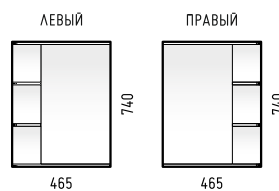

ТРИАНА 40

	Ширина [L]	Глубина [B]	Высота [H]	Раковина
Тумба «Триана 40» угловая	405 [390]	405 [390]	850	«Марко 8/40»
Зеркало-шкаф «Триана 37» угловой	370	370	700	

МАНГО 40

САТУРН 55

ОРИОН 45

	Ширина [L]	Глубина [B]	Высота [H]
Тумба «Манго 40»	405 [385]	330 [195]	850
Раковина «Манго 40»			