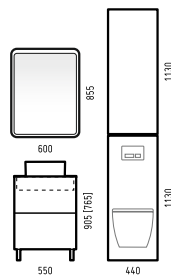

Ширина [L]	Глубина [B]	Высота [H]
Тумба «Рино 55 Z3»	550	520	905 [765]
Зеркало-шкаф «Рино 60 С»	600	140	855
Пенал «Даллас 40» нижний эко	435	290	1130
Пенал «Даллас 40» верхний эко	435	290	1130
Раковина «Среа 35», инсталляция Cersanit