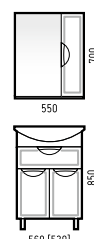

МОНРО 55

	Ширина [L]	Глубина [B]	Высота [H]
Тумба «Монро 55 Z1»	560 [520]	415 [295]	850
Зеркало-шкаф «Монро 55»	550	150	700
Раковина «Монро 55»