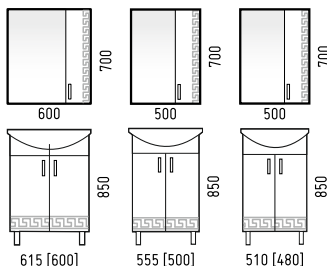

МОНРО

	Ширина [L]	Глубина [B]	Высота [H]
Комод «Монро 60 Z3»	605	300	815
Комод «Монро 50 Z3»	525	300	815
Комод «Монро 40 Z3»	405	300	815
Шкаф «Монро 55»	550	215	700
Стойка «Монро 55»	550	215	1400

МОНРО

	Ширина [L]	Глубина [B]	Высота [H]
Комод «Монро 50 Z1»	525	300	815
Шкаф «Монро 50»	500	215	700

ОЛИМП 75

	Ширина [L]	Глубина [B]	Высота [H]	Раковина
Тумба «Олимп 75» NEW	760 [695]	450 [315]	850	«Элеганс 75»
Зеркало-шкаф «Олимп 75»	750	150	700	
Пенал «Олимп 30 22»	300	290	1870	

ОЛИМП 65

	Ширина [L]	Глубина [B]	Высота [H]
Тумба «Олимп 65»	650 [590]	440 [310]	850
Зеркало-шкаф «Олимп 60»	600	150	700

ОЛИМП 60, 55, 50

Раковины «Уют 60» «Уют 55» «Уют 50»	Ширина [L]	Глубина [B]	Высота [H]
Тумба «Олимп 60»	615 [600]	465 [295]	850
Тумба «Олимп 55»	555 [500]	445 [295]	850
Тумба «Олимп 50»	510 [480]	445 [295]	850
Зеркало-шкаф «Олимп 60»	600	150	700
Зеркало-шкаф «Олимп 50»	500	150	700