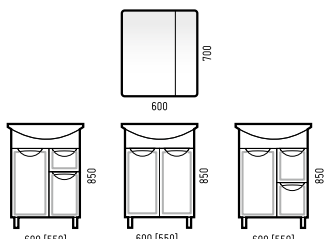

МОНРО 60, 50

	Ширина [L]	Глубина [B]	Высота [H]
Тумба «Монро 60 Z2»	600 [550]	440 [315]	850
Тумба «Монро 60 Z1»	600 [550]	440 [315]	850
Тумба «Монро 60»	600 [550]	440 [315]	850
Тумба «Монро 50»	505 [460]	415 [295]	850
Зеркало-шкаф «Монро 60»	600	170	700
Раковины «Монро 50», «Элеганс 60»