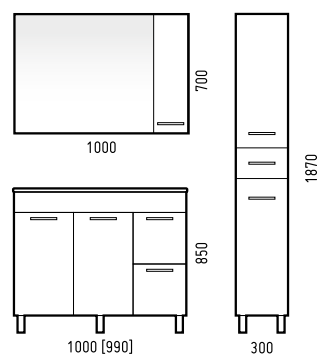

80 60

Гранда

тумба «Гранда 80 Z1»

Ширина [L]	Глубина [B]	Высота [H]	Раковина
805 [760]	455 [430]	850	«Фостер 80» «Grand 80»

зеркало с полкой «Гранда 80»

800	120	700
-----	-----	-----

тумба «Гранда 60 Z1»

Ширина [L]	Глубина [B]	Высота [H]	Раковина
605 [560]	455 [430]	850	«Grand 60»

зеркало-шкаф «Гармония 100»

Ширина [L]	Глубина [B]	Высота [H]
1000	170	730

пенал «Гармония 40» с корзиной для белья

Ширина [L]	Глубина [B]	Высота [H]
400	290	1870

тумба «Абсент 80» NEW навесная

Ширина [L]	Глубина [B]	Высота [H]	Раковина
795 [790]	445 [440]	450	«Комфорт 80»

зеркало-шкаф «Абсент 80» с полкой

Ширина [L]	Глубина [B]	Высота [H]
800	170	435

пенал «Абсент 40» навесной

Ширина [L]	Глубина [B]	Высота [H]
400	290	1100

100 80

Минор

тумба «Минор 100»

Ширина [L]	Глубина [B]	Высота [H]	Раковина
1000 [990]	440 [440]	850	«Комфорт 100»