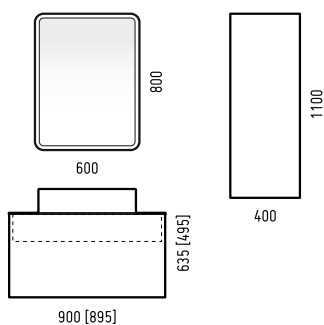

тумба «Рино 90 Z2» навесная фисташка