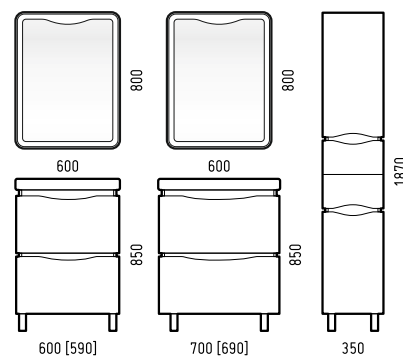

Бостон

тумба «Бостон 70 Z2»

Ширина [L]	Глубина [B]	Высота [H]	Раковина
700 [690]	450 [440]	850	«Фостер 70» «Сомо 70»

тумба «Бостон 60 Z2»

Ширина [L]	Глубина [B]	Высота [H]	Раковина
600 [590]	450 [440]	850	«Сомо 60»

LED-зеркало «Орли 600»

600	30	800

пенал «Бостон 35 Z2»

350	290	1870