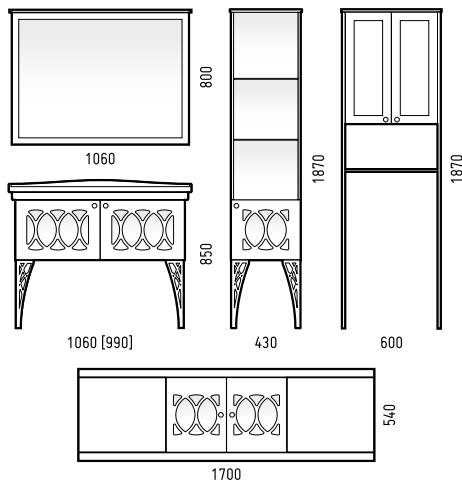

Таормина

тумба «Таормина 105»*

Ширина [L]	Глубина [B]	Высота [H]	Раковина
1060 [990]	500 [470]	850	«Модерн 105»

зеркало «Таормина 105»

Ширина [L]	Глубина [B]	Высота [H]
1060	30	800

пенал «Таормина 40»*

Ширина [L]	Глубина [B]	Высота [H]
430	355	1870

шкаф «Таормина 60»

Ширина [L]	Глубина [B]	Высота [H]
600	235	1870

экран «Таормина 170»

Ширина [L]	Глубина [B]	Высота [H]
1700	80	540

*Опоры (хром, золото, чёрные) не входят в стандартный комплект и заказываются отдельно