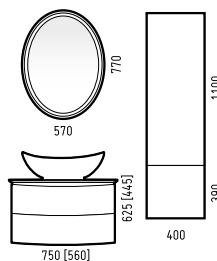

Ширина [L]	Глубина [B]	Высота [H]
Тумба «Огайо 75 Z2»	750 [560]	480 [365]	625 [445]
LED-зеркало «Капелла 570»	570	30	770
Пенал «Огайо 40» навесной	400	295	1100
Модуль «Огайо 40» навесной	400	295	390
Раковина «Гамма 56»