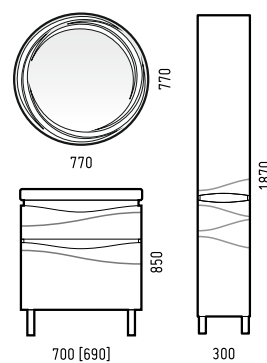

Ширина [L]	Глубина [B]	Высота [H]
600	30	800

пенал «Огайо 40» навесной фисташка

Ширина [L]	Глубина [B]	Высота [H]
400	295	1100

тумба «Алабама 80 Z2»

Ширина [L]	Глубина [B]	Высота [H]	Раковина
800 [790]	450 [445]	850	«Atlantica 80»

тумба «Алабама 80 Z2» навесная

Ширина [L]	Глубина [B]	Высота [H]	Раковина
800 [790]	450 [445]	600	«Atlantica 80» «Олимпия 56» «Crea 50»

зеркало-шкаф «Алабама 80»

Ширина [L]	Глубина [B]	Высота [H]
800	150	800

пенал «Алабама 35 Z1» с корзиной для белья

Ширина [L]	Глубина [B]	Высота [H]
350	290	1870

пенал «Даллас 40» нижний клен

Ширина [L]	Глубина [B]	Высота [H]	Инсталляция Cersanit
435	290	1130	

пенал «Даллас 40» верхний клен

Ширина [L]	Глубина [B]	Высота [H]
435	290	1130

металлик

Омаха

Тумба «Омаха 70 Z2»

Ширина [L]	Глубина [B]	Высота [H]	Раковина
700 [690]	450	850	«Фостер 70» «Сомо 70»

LED-зеркало «Мелисса 770»

770	30	770
-----	----	-----