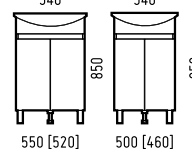

Ширина [L]	Глубина [B]	Высота [H]
Тумба «Джуно 55»	550 [520]	415 [295]	850
Тумба «Джуно 50»	500 [460]	415 [295]	850
Зеркало-шкаф «Орион 55-2»	540	150	740
Зеркало-шкаф «Орион 55-2 С»	540	240	740
Раковина «Моно 55», «Моно 50»