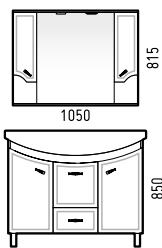

СИМФОНИЯ 105

1065 [1025]

Ширина [L]   Глубина [B]   Высота [H]

Тумба «Симфония 105 22» NEW	1065 [1025]	495 [340]	850
Зеркало-шкаф «Симфония 105 С»	1050	170	815
Раковина «Стиль 105»