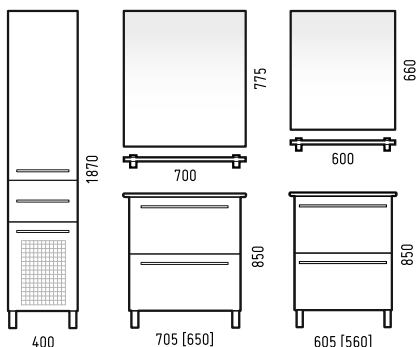

МИРЭЛЬ 70, 60

	Ширина [L]	Глубина [B]	Высота [H]	Раковина
Тумба «Мирэль 70»	705 [650]	460 [435]	850	«Фостер 70»
Зеркало с полкой «Мирэль 70»	700	150	775	«Сото 70»
Тумба «Мирэль 60»	605 [560]	405 [380]	850	«Фостер 60»
Зеркало с полкой «Мирэль 60»	600	150	660	
Пенал «Мирэль 40» с корзиной для белья	400	290	1870