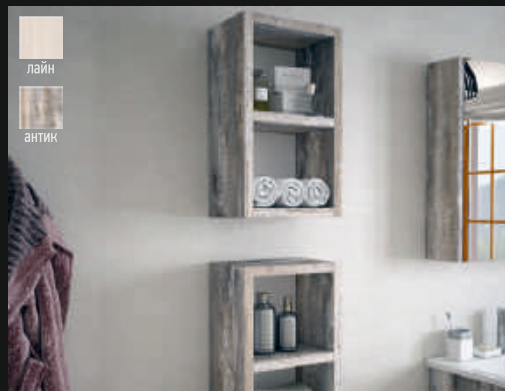

750

650

1870

850

850

350

750 [710]

650 [610]

350

тумба «Верона 75»

Ширина [L]	Глубина [B]	Высота [H]	Раковина
750 [720]	450	850	«Оскар 75»

тумба «Верона 65»

Ширина [L]	Глубина [B]	Высота [H]	Раковина
650 [620]	450	850	«Оскар 65»

тумба «Верона 60»

Ширина [L]	Глубина [B]	Высота [H]	Раковина
605 [560]	380	850	«Фостер 60»

тумба «Верона 50»

Ширина [L]	Глубина [B]	Высота [H]	Раковина
500 [460]	380	850	«Фостер 50» «Сото 50»

пенал «Верона 35»

Ширина [L]	Глубина [B]	Высота [H]
350	290	1870

зеркало-шкаф «Верона 75»

Ширина [L]	Глубина [B]	Высота [H]
750	140	670

зеркало-шкаф «Верона 65»

Ширина [L]	Глубина [B]	Высота [H]
650	140	670

зеркало-шкаф «Верона 65-2»

Ширина [L]	Глубина [B]	Высота [H]
650	140	670