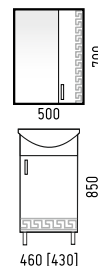

ОЛИМП 45

	Ширина [L]	Глубина [B]	Высота [H]
Тумба «Олимп 45»	460 [430]	350 [245]	850
Зеркало-шкаф «Олимп 50»	500	150	700