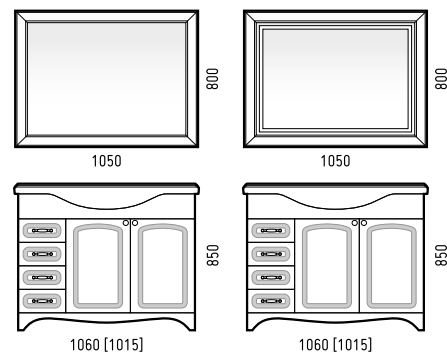

Классика

тумба «Классика 120» с корзиной для белья

Ширина [L]	Глубина [B]	Высота [H]	Раковина
1210 [1165]	495 [330]	850	«Классик 120»

зеркало «Классика 120»

1200	20	800

тумба «Классика 105»

Ширина [L]	Глубина [B]	Высота [H]	Раковина
1060 [1015]	480 [330]	850	«Классик 105»

зеркало «Классика 105»

1050	20	800

LED-зеркало «Классика 105»

1050	30	800