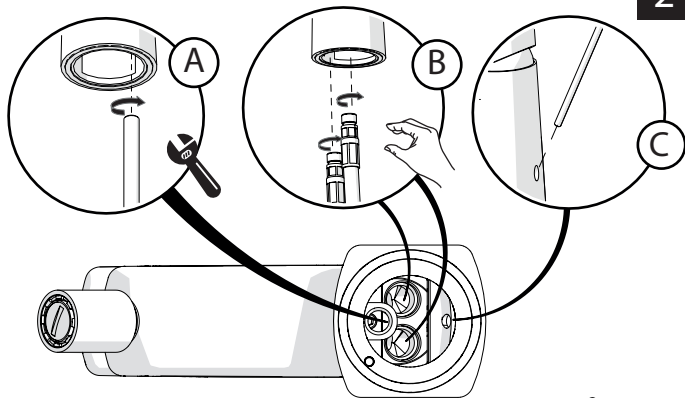

3

4

ONLY VV103119/1

ONLY VV103119/2

E

5

-50%

Dispositivo limitatore "dinamico" della portata d'acqua "50%"
"Dinamic" flow rate restrictor "50%"

CLOSE ON 50% ON 100%

Posizione di chiusura Closed position
Posizione di risparmio acqua "50% portata" Position of water saving "50% capacity"
Posizione di apertura totale 100% portata 100% Fully open flow