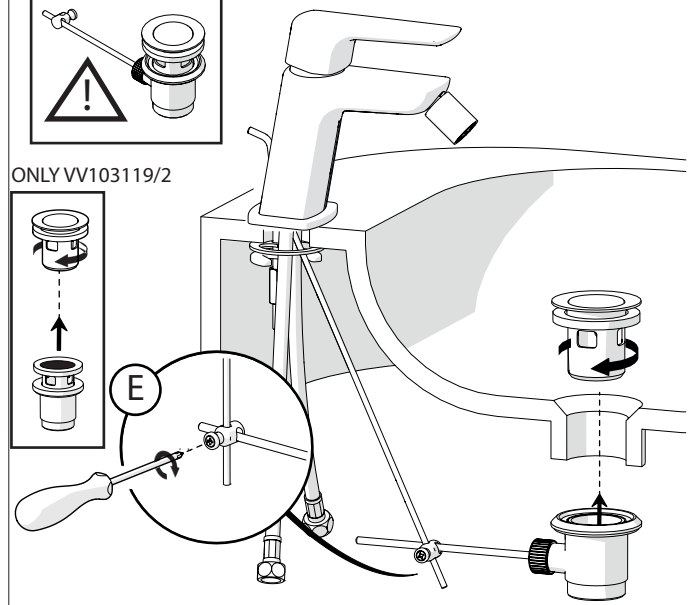

3

4

ONLY VV103119/1

ONLY VV103119/2

E

5

-50%

Dispositivo limitatore "dinamico" della portata d'acqua "50%"
"Dinamic" flow rate restrictor "50%"

CLOSE ON 50% ON 100%

Posizione di chiusura Closed position
Posizione di risparmio acqua "50% portata" Position of water saving "50% capacity"
Posizione di apertura totale 100% portata 100% Fully open flow