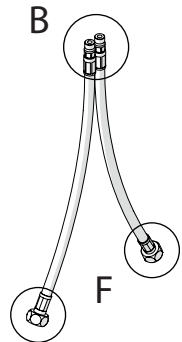

1

Not included / Non incluso / Non Inclus / Nie zawarty/ No incluido / Nao incluido

ONLY VV103119/2