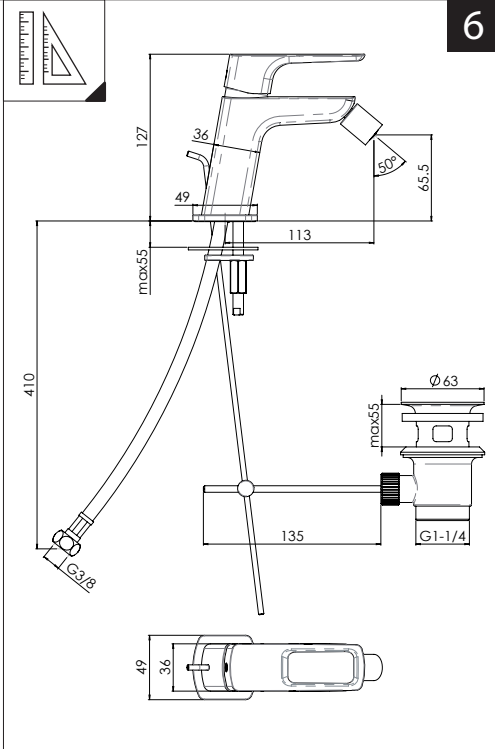

3

4

ONLY VV103119/1

ONLY VV103119/2

E

5

-50%

Dispositivo limitatore "dinamico" della portata d'acqua "50%"
"Dinamic" flow rate restrictor "50%"

CLOSE ON 50% ON 100%

Posizione di chiusura Closed position
Posizione di risparmio acqua "50% portata" Position of water saving "50% capacity"
Posizione di apertura totale 100% portata 100% Fully open flow