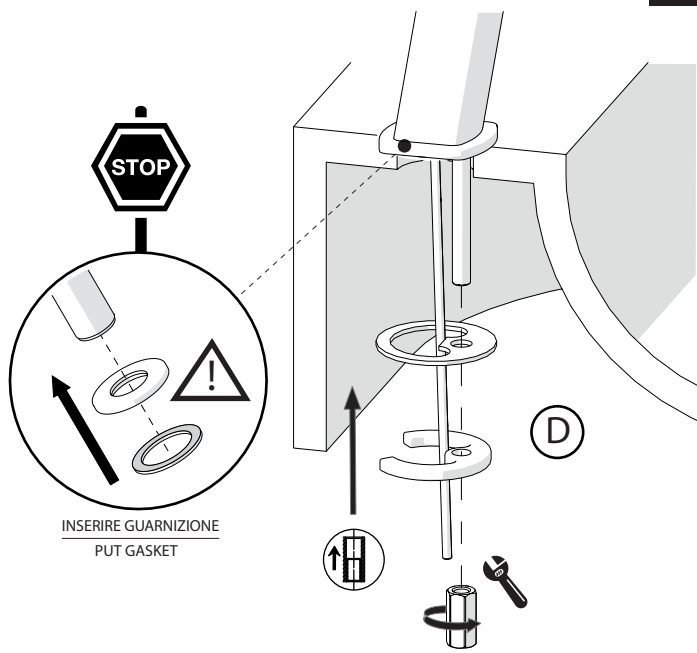

3

4

ONLY VV103119/1

ONLY VV103119/2

E

5

-50%

Dispositivo limitatore "dinamico" della portata d'acqua "50%"
"Dinamic" flow rate restrictor "50%"

CLOSE ON 50% ON 100%

Posizione di chiusura Closed position
Posizione di risparmio acqua "50% portata" Position of water saving "50% capacity"
Posizione di apertura totale 100% portata 100% Fully open flow