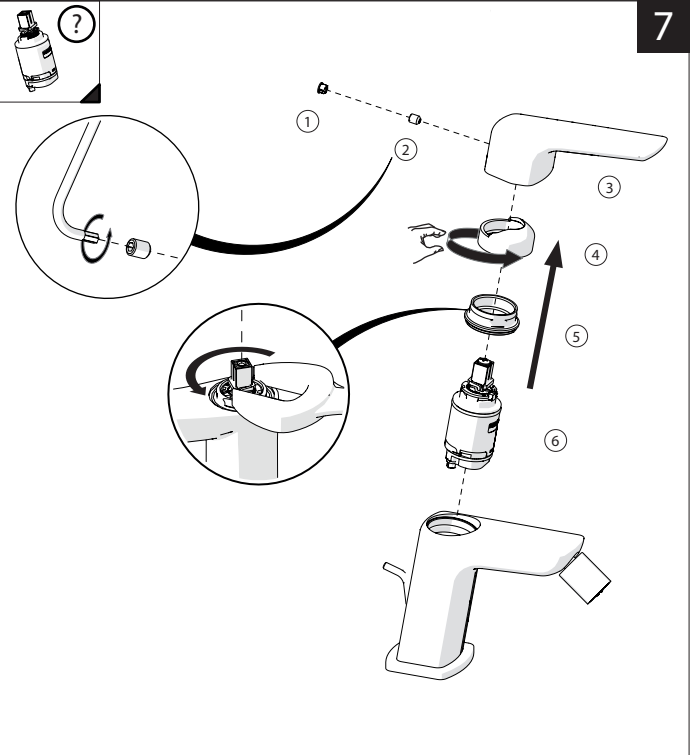

-50%

Dispositivo limitatore "dinamico" della portata d'acqua "50%"
"Dinamic" flow rate restrictor "50%"

CLOSE ON 50% ON 100%

Posizione di chiusura Closed position
Posizione di risparmio acqua "50% portata" Position of water saving "50% capacity"
Posizione di apertura totale 100% portata 100% Fully open flow

6

NOBILIS®
The Best Technology for Water

7

8

www.grupponobili.it

PRIMA DI INIZIARE / BEFORE STARTING					
	P bar				

PULIZIA / CLEANING				
ACQUA WATER ✓	ALCOOL ✓	MICROFIBRA MICROFIBER ✓	SPUGNA SPONGE ✗	DETERGENTI DETERGENT ✗