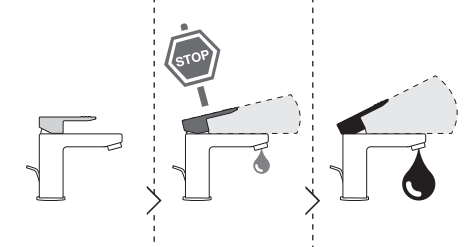

3

4

ONLY VV103119/1

ONLY VV103119/2

E

5

-50%

Dispositivo limitatore "dinamico" della portata d'acqua "50%"
"Dinamic" flow rate restrictor "50%"

CLOSE ON 50% ON 100%

Posizione di chiusura Closed position
Posizione di risparmio acqua "50% portata" Position of water saving "50% capacity"
Posizione di apertura totale 100% portata 100% Fully open flow