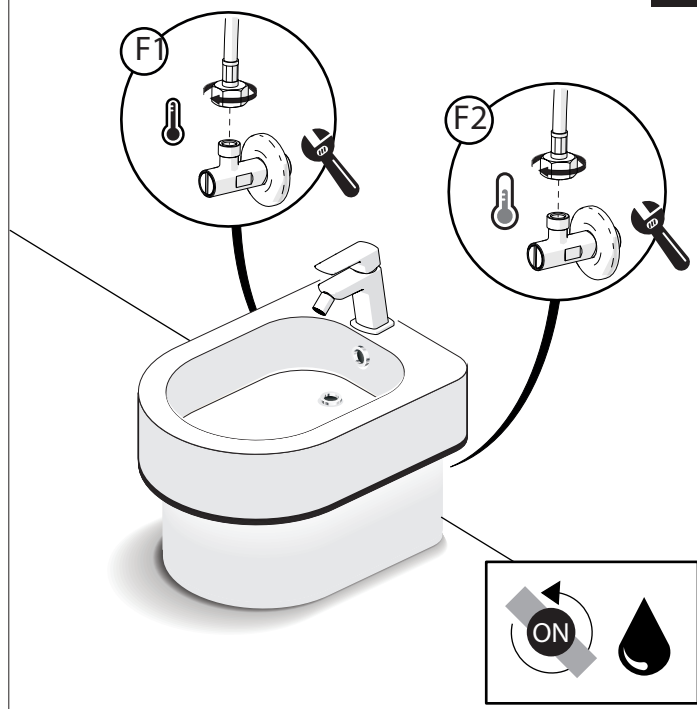

3

4

ONLY VV103119/1

ONLY VV103119/2

E

5

-50%

Dispositivo limitatore "dinamico" della portata d'acqua "50%"
"Dinamic" flow rate restrictor "50%"

CLOSE ON 50% ON 100%

Posizione di chiusura Closed position
Posizione di risparmio acqua "50% portata" Position of water saving "50% capacity"
Posizione di apertura totale 100% portata 100% Fully open flow