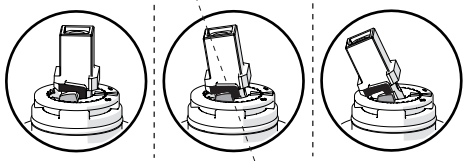

3

4

ONLY VV103119/1

ONLY VV103119/2

E

5

-50%

Dispositivo limitatore "dinamico" della portata d'acqua "50%"
"Dinamic" flow rate restrictor "50%"

CLOSE ON 50% ON 100%

Posizione di chiusura Closed position
Posizione di risparmio acqua "50% portata" Position of water saving "50% capacity"
Posizione di apertura totale 100% portata 100% Fully open flow