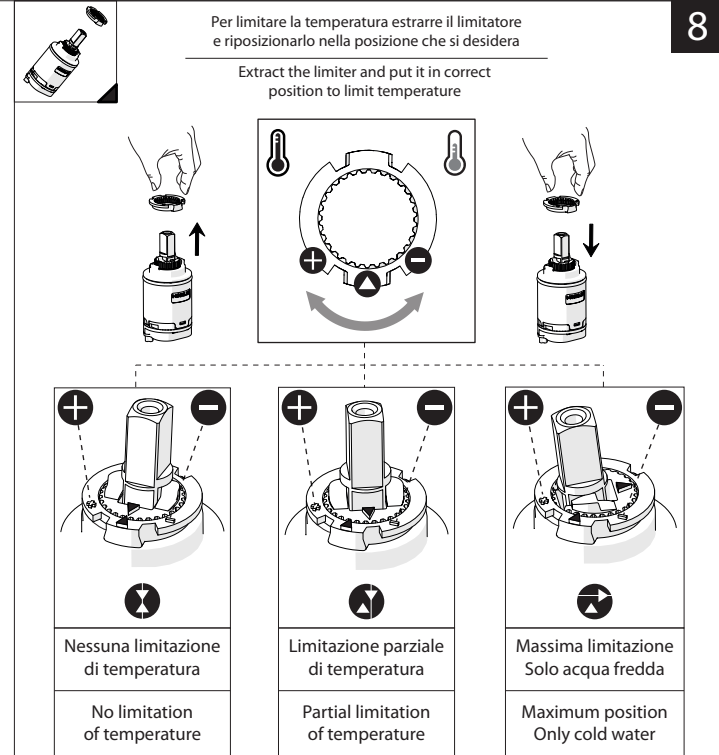

8

www.grupponobili.it

PRIMA DI INIZIARE / BEFORE STARTING					
	P bar				

PULIZIA / CLEANING				
ACQUA WATER ✓	ALCOOL ✓	MICROFIBRA MICROFIBER ✓	SPUGNA SPONGE ✗	DETERGENTI DETERGENT ✗