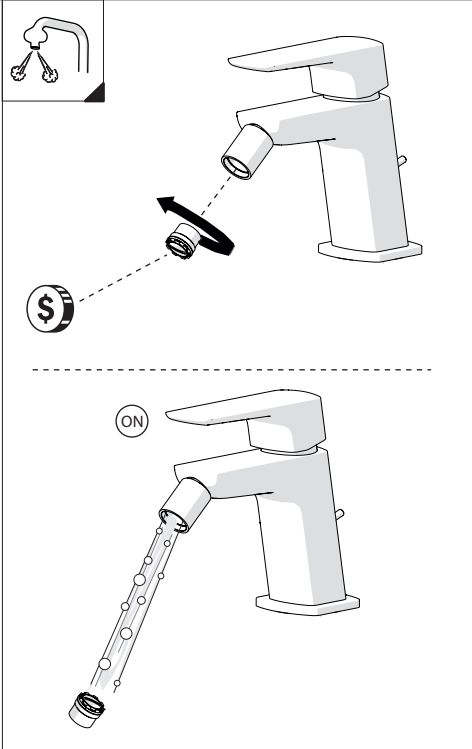

3

4

ONLY VV103119/1

ONLY VV103119/2

E

5

-50%

Dispositivo limitatore "dinamico" della portata d'acqua "50%"
"Dinamic" flow rate restrictor "50%"

CLOSE ON 50% ON 100%

Posizione di chiusura Closed position
Posizione di risparmio acqua "50% portata" Position of water saving "50% capacity"
Posizione di apertura totale 100% portata 100% Fully open flow