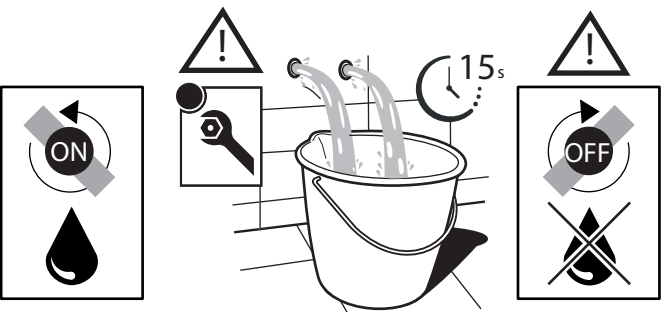

Not included / Non incluso / Non Inclus / Nie zawarty/ No incluido / Nao incluido

1

2

4

5

-50%

Dispositivo limitatore "dinamico" della portata d'acqua "50%"
"Dinamic" flow rate restrictor "50%"

VALVOLA DI NON RITORNO ALL'INTERNO DOCCETTA
NON-RETURN VALVE INSIDE HANDSHOWER

ESEMPI DISEGNO TECNICO
EXAMPLES OF TECHNICAL DRAWING

6

NOBILIS®
The Best Technology for Water

137

GENERICA/GENERIC

137/1

7

Per limitare la temperatura estrarre il limitatore e riposizionarlo nella posizione che si desidera

8

Extract the limiter and put it in correct position to limit temperature

Nessuna limitazione di temperatura No limitation of temperature	Limitazione parziale di temperatura Partial limitation of temperature	Massima limitazione di temperatura Solo acqua fredda Maximum position Only cold water