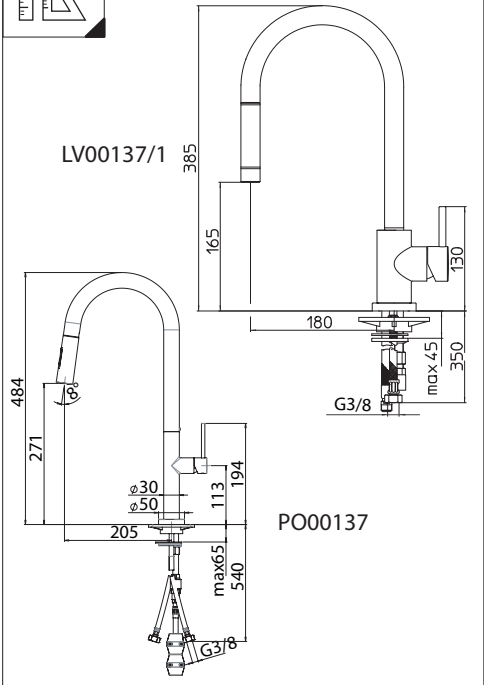

Not included / Non incluso / Non Inclus / Nie zawarty/ No incluido / Nao incluido

1

2

4

5

-50%

Dispositivo limitatore "dinamico" della portata d'acqua "50%"
"Dinamic" flow rate restrictor "50%"

VALVOLA DI NON RITORNO ALL'INTERNO DOCCETTA
NON-RETURN VALVE INSIDE HANDSHOWER

ESEMPI DISEGNO TECNICO
EXAMPLES OF TECHNICAL DRAWING

6

NOBILIS®
The Best Technology for Water

137

GENERICA/GENERIC

137/1

7

Per limitare la temperatura estrarre il limitatore e riposizionarlo nella posizione che si desidera

8

Extract the limiter and put it in correct position to limit temperature

Nessuna limitazione di temperatura No limitation of temperature	Limitazione parziale di temperatura Partial limitation of temperature	Massima limitazione di temperatura Solo acqua fredda Maximum position Only cold water