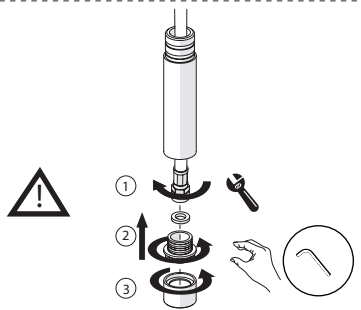

Not included / Non incluso / Non Inclus / Nie zawarty/ No incluido / Nao incluido

1

2

4

5

-50%

Dispositivo limitatore "dinamico" della portata d'acqua "50%"
"Dinamic" flow rate restrictor "50%"

VALVOLA DI NON RITORNO ALL'INTERNO DOCCETTA
NON-RETURN VALVE INSIDE HANDSHOWER

ESEMPI DISEGNO TECNICO
EXAMPLES OF TECHNICAL DRAWING

6

NOBILIS®
The Best Technology for Water

137

GENERICA/GENERIC

137/1

7

Per limitare la temperatura estrarre il limitatore e riposizionarlo nella posizione che si desidera