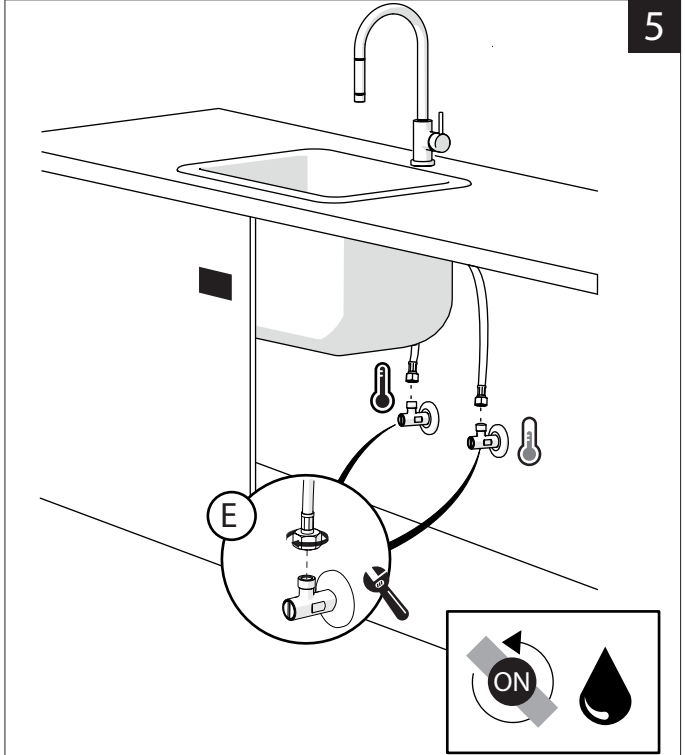

Not included / Non incluso / Non Inclus / Nie zawarty/ No incluido / Nao incluido

1

2

4

5

-50%

Dispositivo limitatore "dinamico" della portata d'acqua "50%"
"Dinamic" flow rate restrictor "50%"

VALVOLA DI NON RITORNO ALL'INTERNO DOCCETTA
NON-RETURN VALVE INSIDE HANDSHOWER

ESEMPI DISEGNO TECNICO
EXAMPLES OF TECHNICAL DRAWING

6

NOBILIS®
The Best Technology for Water

137

GENERICA/GENERIC

137/1

7

Per limitare la temperatura estrarre il limitatore e riposizionarlo nella posizione che si desidera

8

Extract the limiter and put it in correct position to limit temperature

Nessuna limitazione di temperatura No limitation of temperature	Limitazione parziale di temperatura Partial limitation of temperature	Massima limitazione di temperatura Solo acqua fredda Maximum position Only cold water