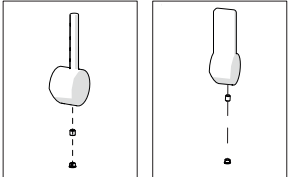

VALVOLA DI NON RITORNO ALL'INTERNO DOCCETTA  
NON-RETURN VALVE INSIDE HANDSHOWER

ESEMPI DISEGNO TECNICO  
EXAMPLES OF TECHNICAL DRAWING

**6**

**NOBILIS**  
The Best Technology for Water

**7**

Per limitare la temperatura estrarre il limitatore e riposizionarlo nella posizione che si desidera

**8**

Extract the limiter and put it in correct position to limit temperature

Nessuna limitazione di temperatura	Limitazione parziale di temperatura	Massima limitazione Solo acqua fredda
No limitation of temperature	Partial limitation of temperature	Maximum position Only cold water