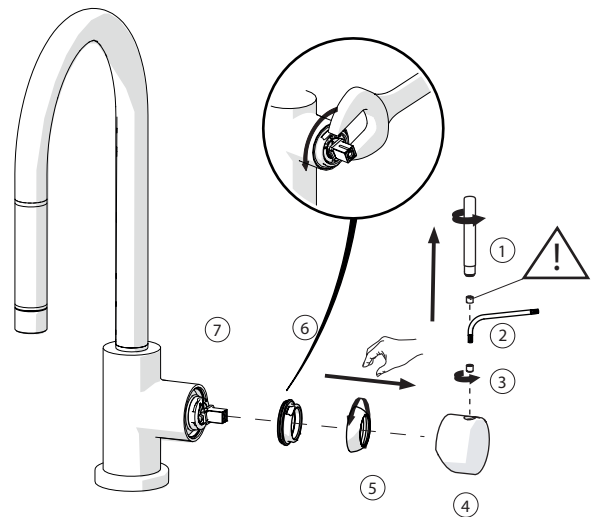

VALVOLA DI NON RITORNO ALL'INTERNO DOCCETTA  
NON-RETURN VALVE INSIDE HANDSHOWER

ESEMPI DISEGNO TECNICO  
EXAMPLES OF TECHNICAL DRAWING

**6**

**NOBILIS**  
The Best Technology for Water

**7**

Per limitare la temperatura estrarre il limitatore e riposizionarlo nella posizione che si desidera

**8**

Extract the limiter and put it in correct position to limit temperature

Nessuna limitazione di temperatura	Limitazione parziale di temperatura	Massima limitazione Solo acqua fredda
No limitation of temperature	Partial limitation of temperature	Maximum position Only cold water