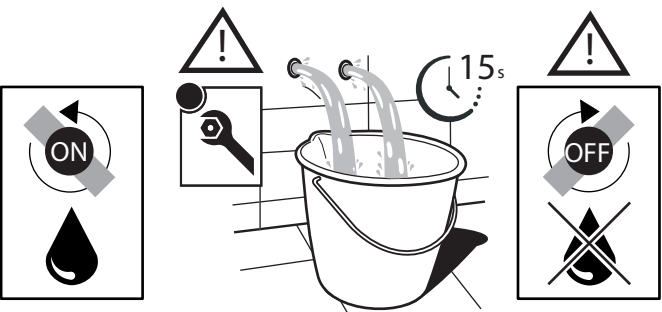

Not included / Non incluso / Non Inclus / Nie zawarty/ No incluido / Nao incluido

1

137/1

2

4

5

**-50%**

Dispositivo limitatore "dinamico" della portata d'acqua "50%"  
"Dinamic" flow rate restrictor "50%"

VALVOLA DI NON RITORNO ALL'INTERNO DOCCETTA  
NON-RETURN VALVE INSIDE HANDSHOWER

ESEMPI DISEGNO TECNICO  
EXAMPLES OF TECHNICAL DRAWING

**6**

**NOBILIS**  
The Best Technology for Water

**7**

Per limitare la temperatura estrarre il limitatore e riposizionarlo nella posizione che si desidera

**8**

Extract the limiter and put it in correct position to limit temperature

Nessuna limitazione di temperatura	Limitazione parziale di temperatura	Massima limitazione Solo acqua fredda
No limitation of temperature	Partial limitation of temperature	Maximum position Only cold water