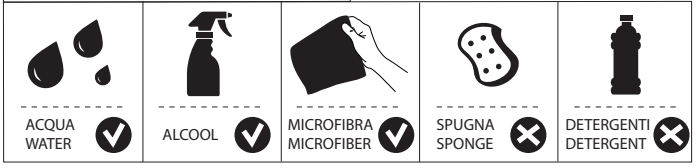

PULIZIA / CLEANING