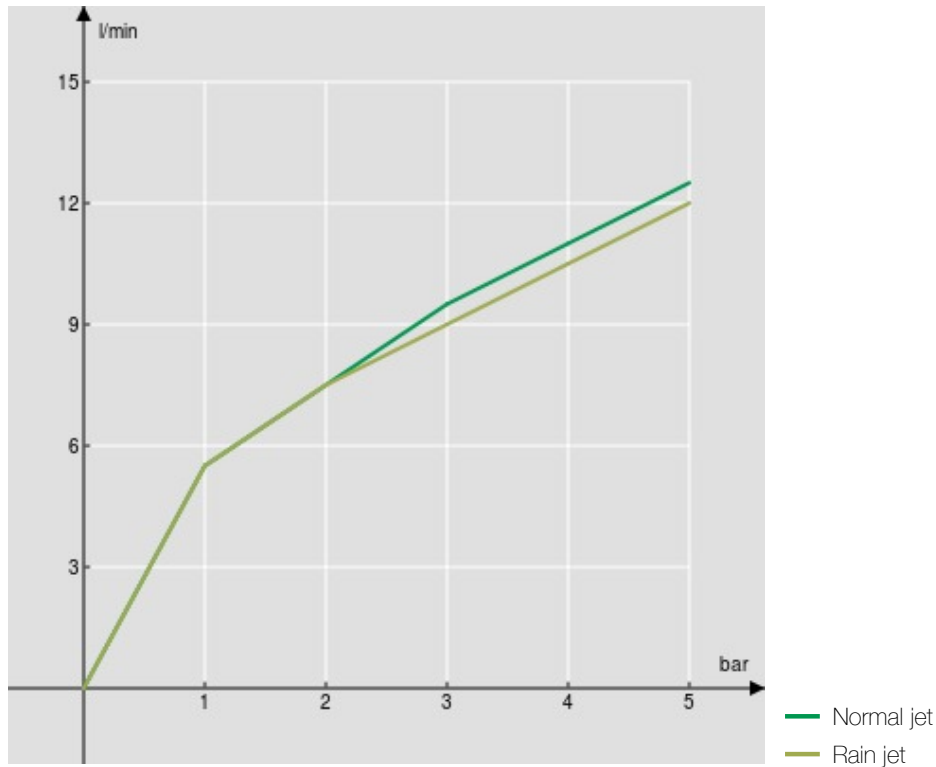

технические характеристики

Однорычажный смеситель

Chrome

Шарнирный излив с поворотом на 360°

Малый душ двухструйный поворотный

Шланг из нержавеющей стали \varnothing 3/8"

Ограничитель напора с торможением на 50%

упаковка: 56,5 x 29 x 7,1 cm / 0,01163 m³ / 3,42 kg

СЕРТИФИКАТЫ

FLOW RATE DIAGRAM: HOT/COLD WATER

FLOW RATE DIAGRAM: MIXED WATER