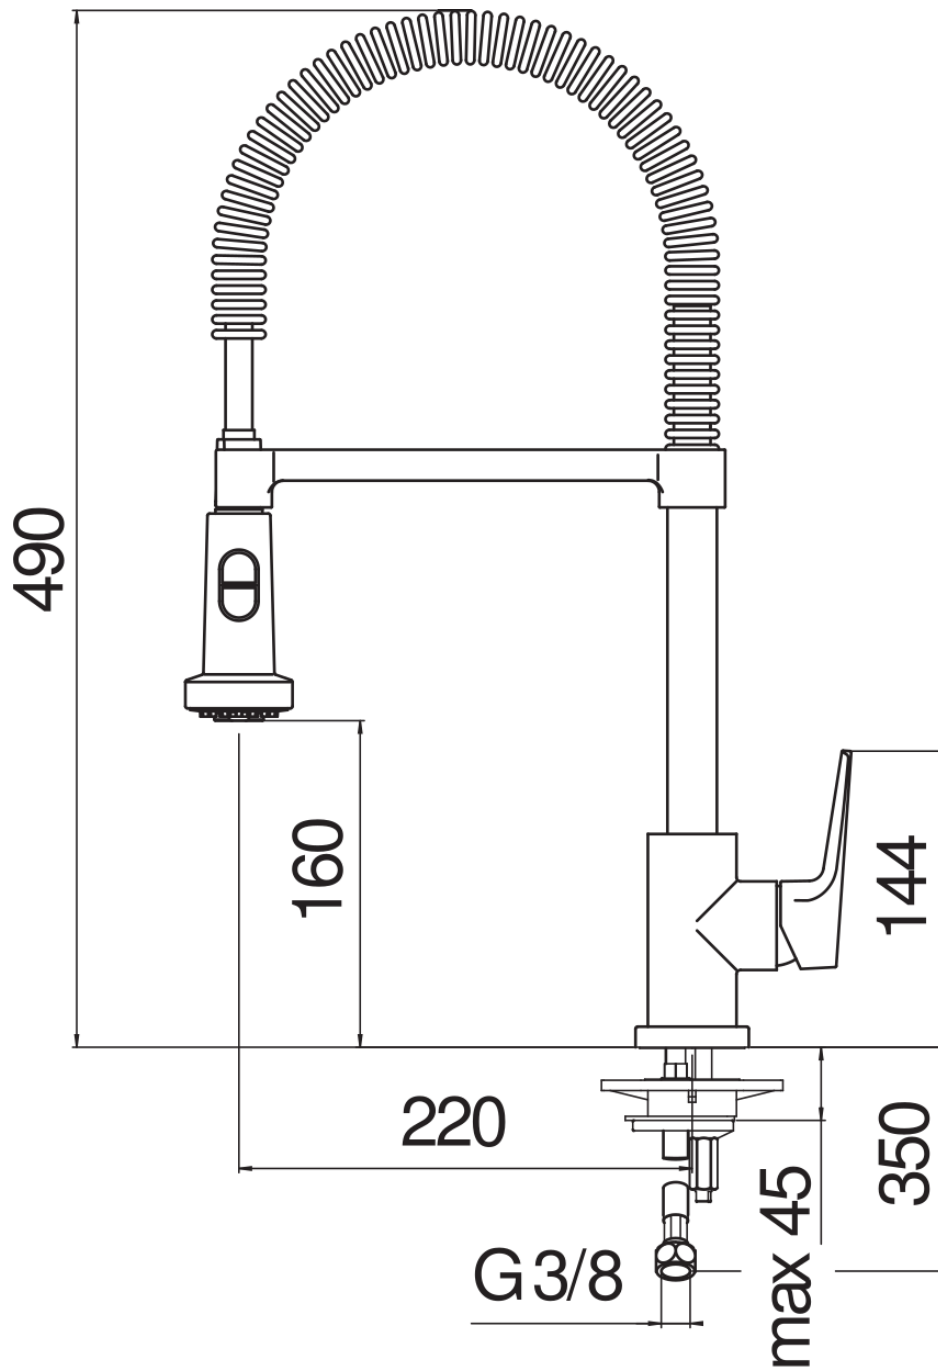

технические характеристики

Однорычажный смеситель

Chrome

Шарнирный излив с поворотом на 360°

Малый душ двухструйный поворотный

Шланг из нержавеющей стали \varnothing 3/8"

Ограничитель напора с торможением на 50%

упаковка: 56,5 x 29 x 7,1 cm / 0,01163 m³ / 3,42 kg

СЕРТИФИКАТЫ

FLOW RATE DIAGRAM: HOT/COLD WATER

FLOW RATE DIAGRAM: MIXED WATER