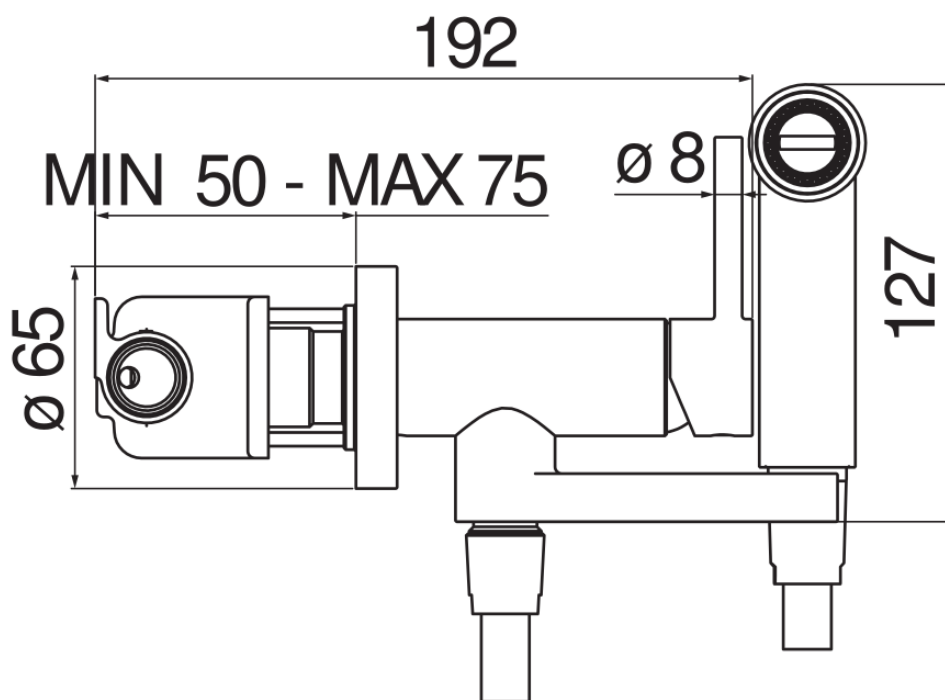

технические характеристики

Встроенный однорычажный смеситель

Chrome

комплект поставки в встроенные части входят

Неподвижный держатель ручного душа

Одноструйный душ с кнопкой для открывания / закрывания

Шланг длиной 100 см

упаковка: 24 x 25 x 8 cm / 0,0048 m³ / 2 kg

FLOW RATE DIAGRAM: HOT/COLD WATER

— Hand shower

FLOW RATE DIAGRAM: MIXED WATER

— Hand shower