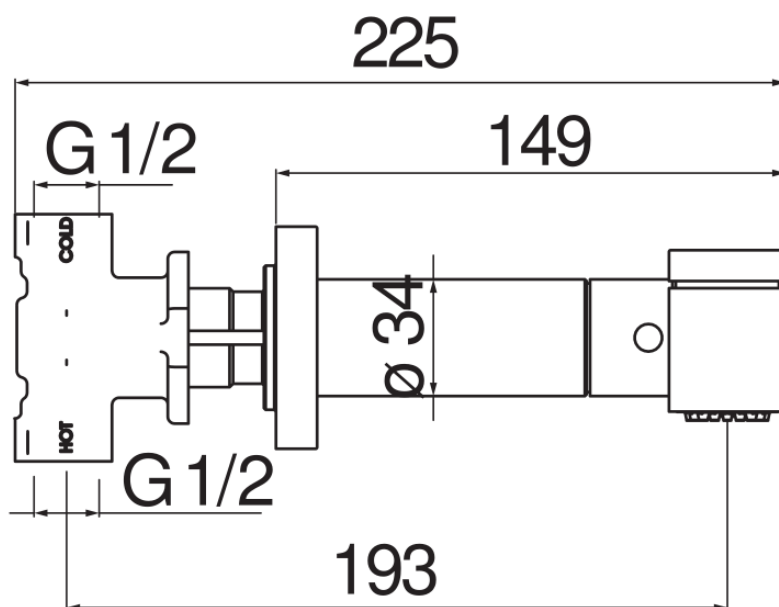

технические характеристики

Встроенный однорычажный смеситель

Chrome

комплект поставки в встроенные части входят

Неподвижный держатель ручного душа

Одноструйный душ с кнопкой для открывания / закрывания

Шланг длиной 100 см

упаковка: 24 x 25 x 8 cm / 0,0048 m³ / 2 kg

FLOW RATE DIAGRAM: HOT/COLD WATER

— Hand shower

FLOW RATE DIAGRAM: MIXED WATER

— Hand shower