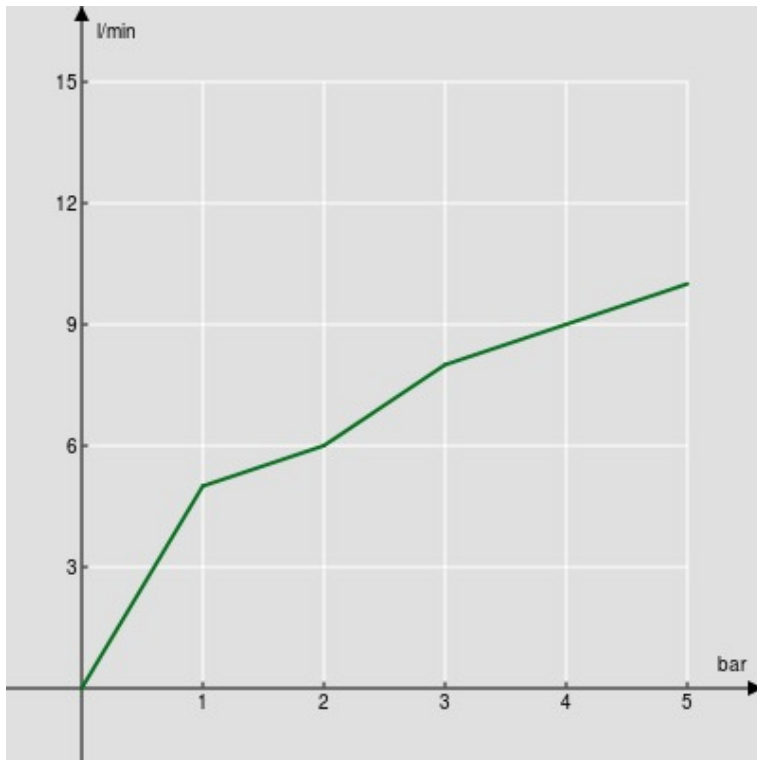

технические характеристики

Встроенный однорычажный смеситель

Chrome

комплект поставки в встроенные части входят

Неподвижный держатель ручного душа

Одноструйный душ с кнопкой для открывания / закрывания

Шланг длиной 100 см

упаковка: 24 x 25 x 8 cm / 0,0048 m³ / 2 kg

FLOW RATE DIAGRAM: HOT/COLD WATER

— Hand shower

FLOW RATE DIAGRAM: MIXED WATER

— Hand shower