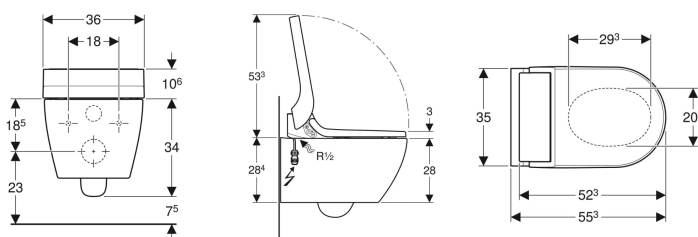

Подвесной унитаз-биде Geberit AquaClean Tuma Classic

Цели применения

- Для щадящего омывания водой анальной зоны
- Для удобства пользования унитазом

Характеристики

- Подготовка горячей воды с помощью проточного водонагревателя
- Биде анальной зоны с технология омывания WhirlSpray
- Выдвижной штуцер для омывания с форсункой для анальной зоны
- Регулируемая пятиступенчатая настройка напора омывающей струи
- Маятниковый режим движения штуцера (автоматические движения штуцера для омывания вперед и назад)
- Автоматическая очистка форсунки штуцера для омывания чистой водой до и после омывания
- Программа удаления известкового налета
- Безободковый унитаз
- Унитаз вертикальный смыв, со специальным керамическим покрытием KeraTest
- Сиденье и крышка унитаза с функцией плавного опускания
- Крышка унитаза с функцией SoftOpening
- Подвод воды сбоку слева скрытый за санфаянсом
- Электропитание от сети с трехжильным гибким кабелем в защитной оболочке, скрыто сбоку справа за санфаянсом
- Допуск согласно (DIN) EN 1717/(DIN) EN 13077
- Совместимость с приложением Geberit Home
- Температура воды омывающей струи регулируется посредством приложения Geberit Home

- Проточный водонагреватель отключается посредством приложения Geberit Home
- Штуцер для омывания с приложением Geberit Home, регулируется по пяти позициям

Технические характеристики

Степень защиты	IPX4
Класс защиты	I
Номинальное напряжение	230 В перем. тока
Частота тока	50 Гц
Потребляемая мощность	2000 Вт
Потребляемая мощность в режиме ожидания	≤ 0.5 Вт
Гидравлическое давление	0.5–10 бар
Рабочая температура	5–40 °C
Температура воды, диапазон регулировки	34–40 °C
Температура воды, заводская установка	37 °C
Расчетный расход	0.02 л/с
Минимальное гидравлическое давление для расчетного расхода	0.5 бар
Длительность омывания	50 с
Максимальная нагрузка на сиденье унитаза	150 кг

Объем поставки

- Комплект соединительных патрубков для смывных бачков скрытого монтажа Geberit Sigma 12 см и Geberit Omega 12 см, монтажная высота 112 см
- Втулочная муфта для подключения электропитания от сети
- Звукоизолирующий комплект
- Брызговик
- Средство для удаления известкового налета 125 мл
- Комплект для подключения унитаза, Ø 90 мм
- Крепеж
- Компенсационный амортизатор для сиденья унитаза/санфаянса

Арт. №	Цвет / поверхность
146.094.11.1	Альпийский белый

- В комплекте к изделию предоставляется средство для удаления известкового налета Geberit AquaClean. В данном расходном материале содержатся вещества из классификации опасных. Указания и описание мер по безопасному обращению с опасными веществами приводятся в приложении либо на вебсайте www.geberit.com.