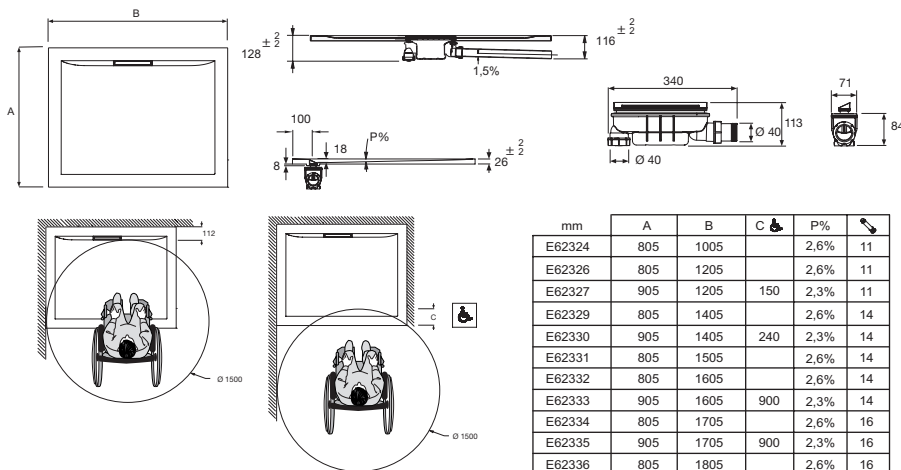

Преимущества при монтаже

- 3 типа установки : в пол, на пол, приподнятая на высоту 2,6 см
- Простая установка : идеально ровные углы позволяют без проблем состыковать поддон с плиткой
- Слив : Душевой поддон поставляется с полноценным сливом, уровень воды 50 мм, 2 выхода (горизонтальный и вертикальный). Пропускная способность 29 л/мин.

Технические характеристики

- РАЗМЕРЫ (СМ) : 100 x 80 x 2.60 см
- МАТЕРИАЛ : Flight (композит+акрил)
- FORME : Прямоугольные
- Дополнительная опция : Набор для увеличения высоты (высота +10/13 см), уплотнительная лента.

- ВЕС : 24 кг
- НОРМЫ И ПРАВИЛА : CE
- Гарантия 10 лет

Связанные продукты

- E62751 : Набор для увеличения высоты с фартуком

Технический чертеж

Спецификация продукта : Прямоугольный душевой поддон 100 см. E62324. Коллекция : FLIGHT PURE. РАЗМЕРЫ (СМ) : 100 x 80 x 2.60 см. ВЕС : 24 кг. МАТЕРИАЛ : Flight (композит+акрил). НОРМЫ И ПРАВИЛА : CE. FORME : Прямоугольные. Гарантия 10 лет. Дополнительная опция : Набор для увеличения высоты (высота +10/13 см), уплотнительная лента..