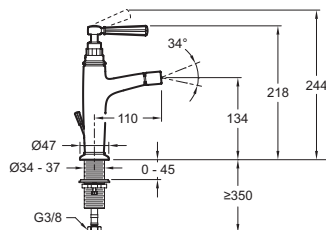

Преимущества при монтаже

- Простая установка: с помощью крепежного комплекта с резьбовым хвостовиком

Технические характеристики

- МАТЕРИАЛ : N/A
- TYPE : Однорычажный
- HAUTEUR TOTALE DU ROBINET (MM) : 218
- ТИП УСТАНОВКИ : 1 отверстие
- DÉBIT (L/MN SOUS 3 BARS) : 5
- SAILLIE DU BEC (MM) : 118

Технический чертёж

Спецификация продукта : Смеситель для биде. E24310. Коллекция : CLÉO 1889. МАТЕРИАЛ : N/A. ТИП УСТАНОВКИ : 1 отверстие. TYPE : Однорычажный. DÉBIT (L/MN SOUS 3 BARS) : 5. HAUTEUR TOTALE DU ROBINET (MM) : 218. SAILLIE DU BEC (MM) : 118.