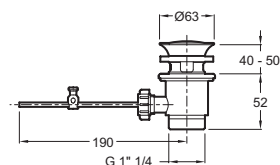

Преимущества при монтаже

- Простая установка: с помощью крепежного комплекта с резьбовым хвостовиком

Технические характеристики

- МАТЕРИАЛ : N/A
- TYPE : Однорычажный
- HAUTEUR TOTALE DU ROBINET (MM) : 218
- ТИП УСТАНОВКИ : 1 отверстие
- DÉBIT (L/MN SOUS 3 BARS) : 5
- SAILLIE DU BEC (MM) : 118

Технический чертёж

Спецификация продукта : Смеситель для биде. E24310. Коллекция : CLÉO 1889. МАТЕРИАЛ : N/A. ТИП УСТАНОВКИ : 1 отверстие. TYPE : Однорычажный. DÉBIT (L/MN SOUS 3 BARS) : 5. HAUTEUR TOTALE DU ROBINET (MM) : 218. SAILLIE DU BEC (MM) : 118.