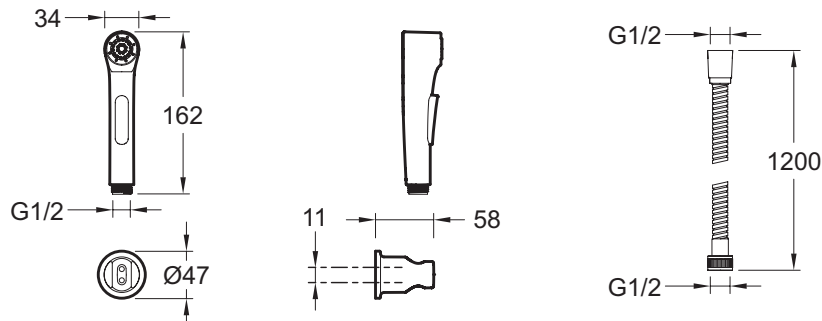

Коллекция: ELATE

Отделка*:

CP - Хром

Технические характеристики

- ВЕС : 0.4 кг
- МАТЕРИАЛ : N/A
- ТИП УСТАНОВКИ : Крепление к стене

Общая информация

Спецификация продукта : Гигиенический. E97258. Коллекция : ELATE. ВЕС : 0.4 кг. МАТЕРИАЛ : N/A. ТИП УСТАНОВКИ : Крепление к стене.